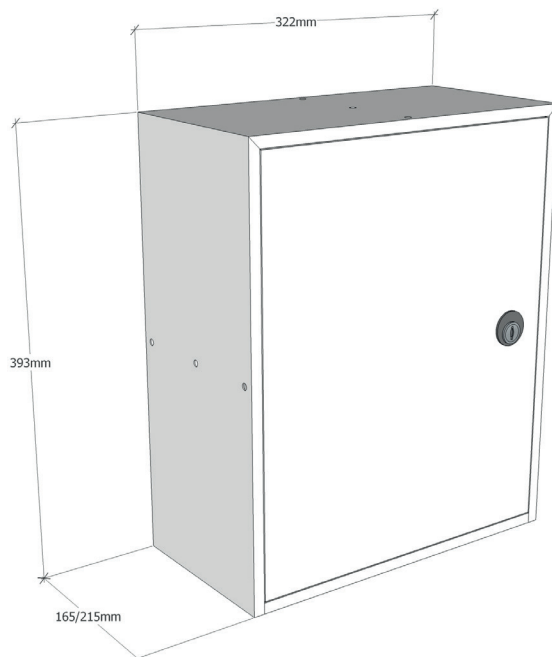

ONDERDEEL DEUR