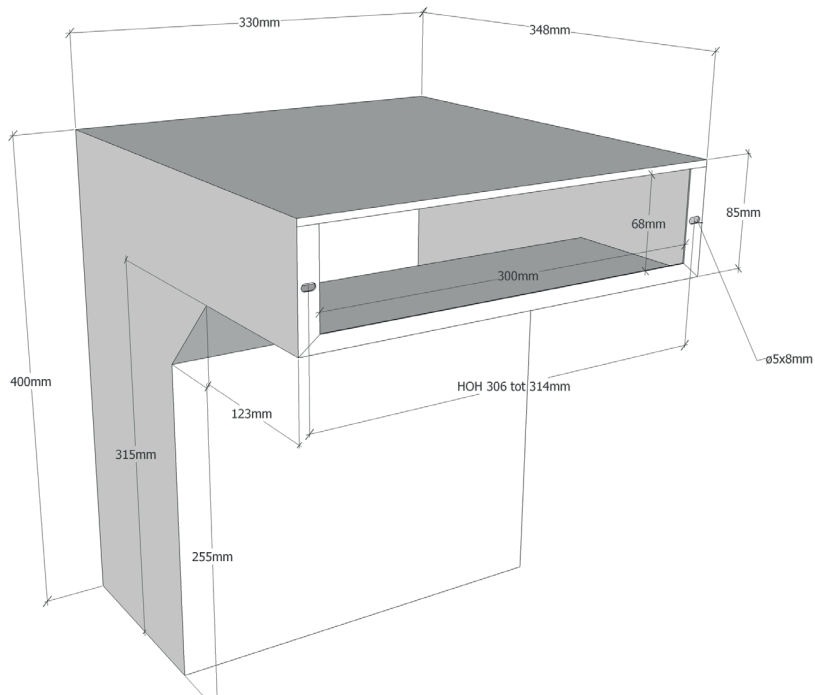

Stoer! Technische informatie

Materiaal: Verzinkt staal en/of RVS
Afwerking: Poedercoating of geslepen

ONDERDEEL DOORVOER