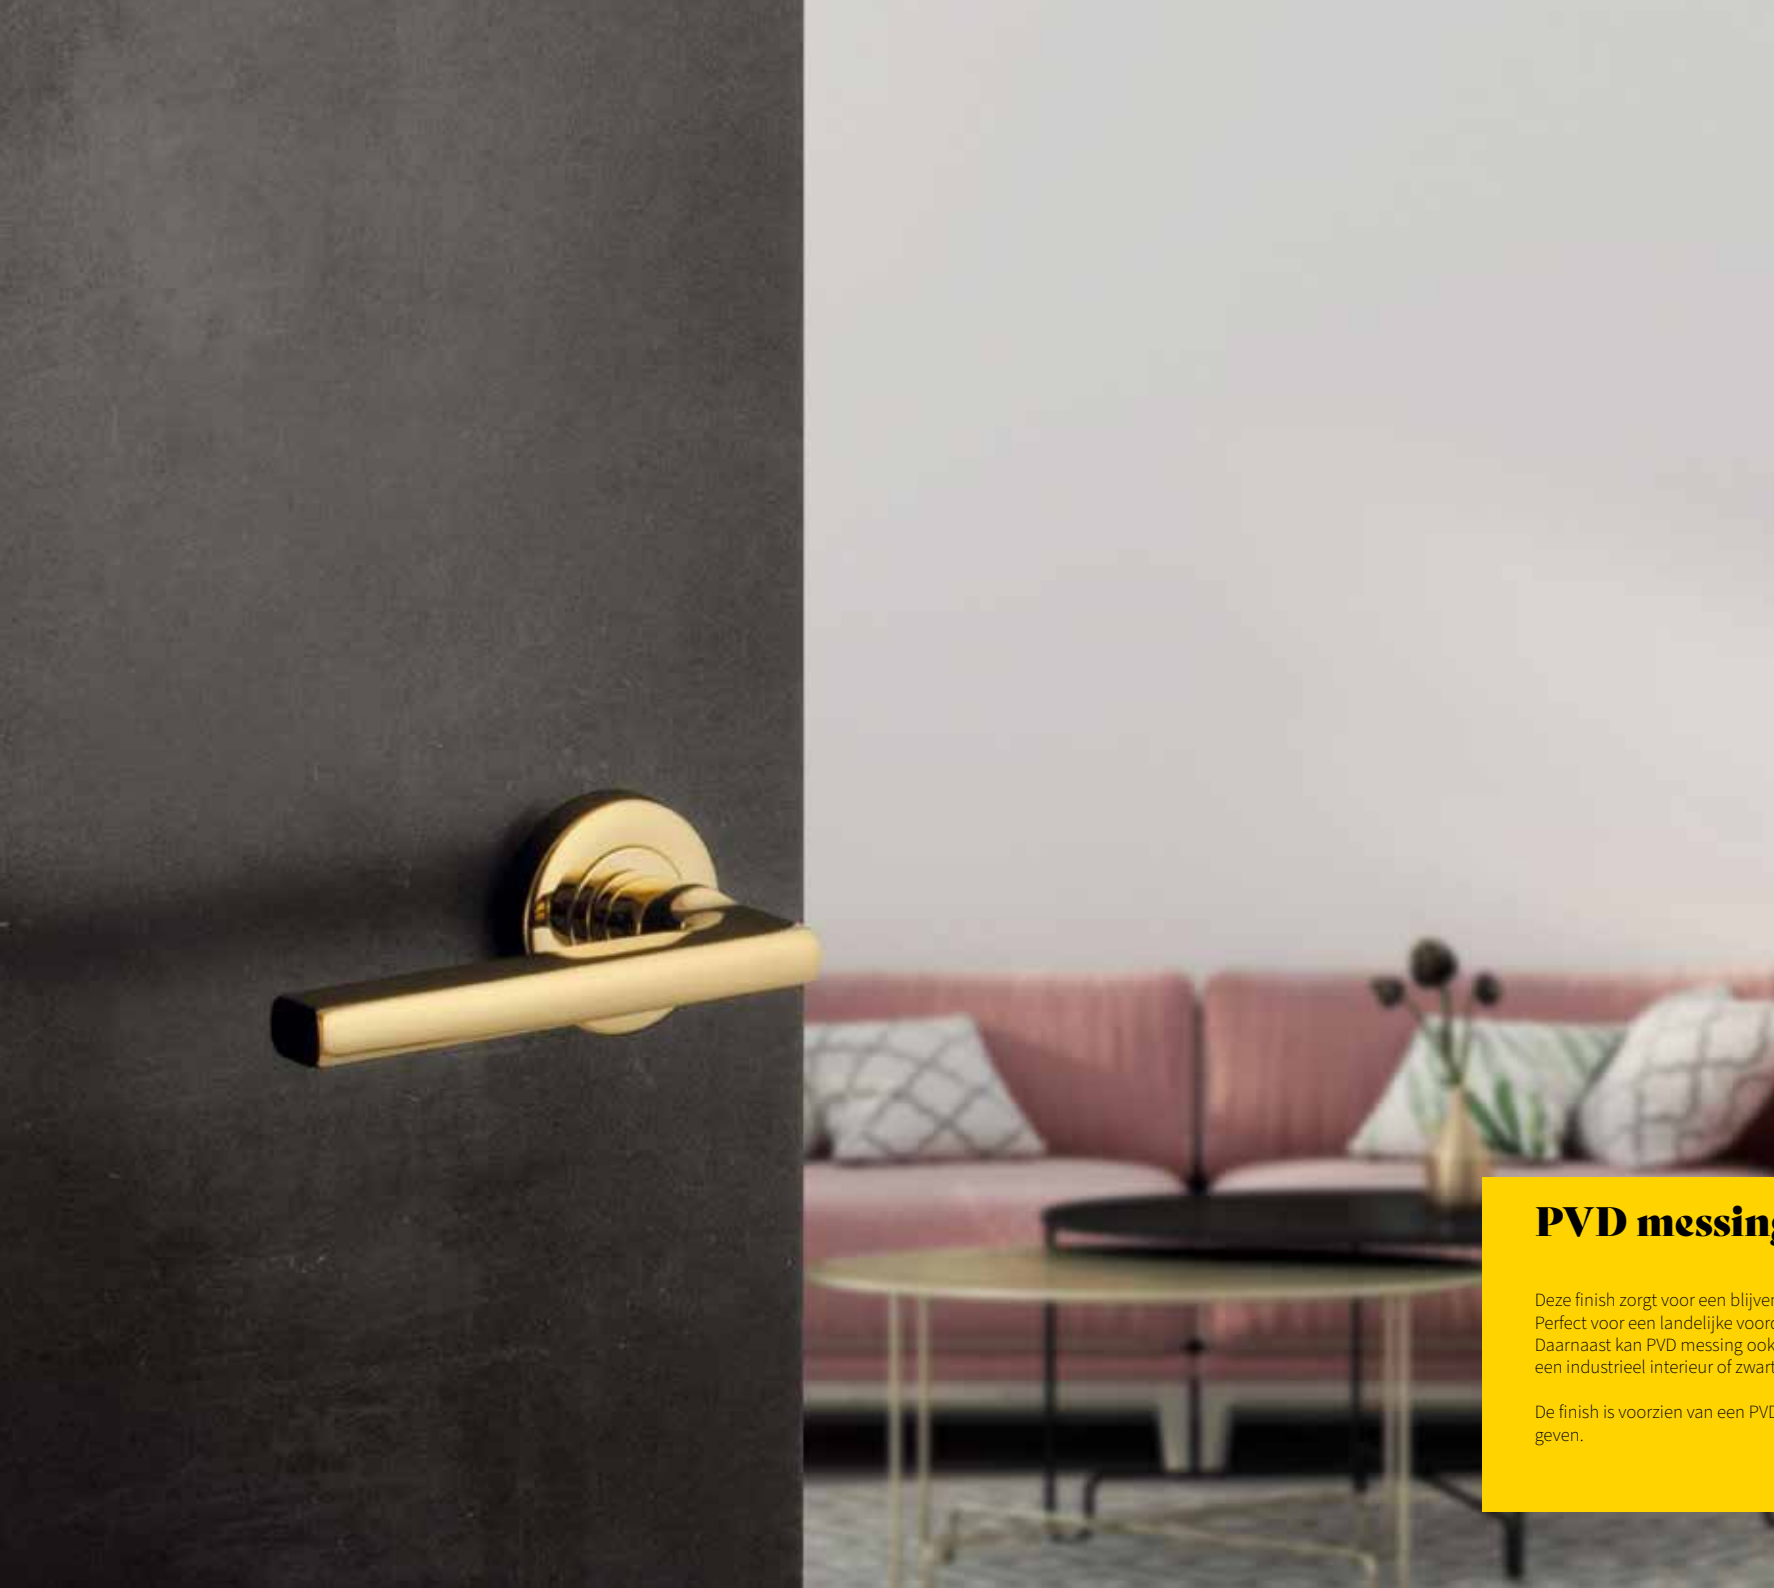

PVD messing

Deze finish zorgt voor een blijvende glans op je deurbeslag. Perfect voor een landelijke voordeur of klassiek ingericht interieur. Daarnaast kan PVD messing ook juist een uitdagende draai geven aan een industrieel interieur of zwarte deur.

De finish is voorzien van een PVD coating waarop wij een levenslange garantie geven.