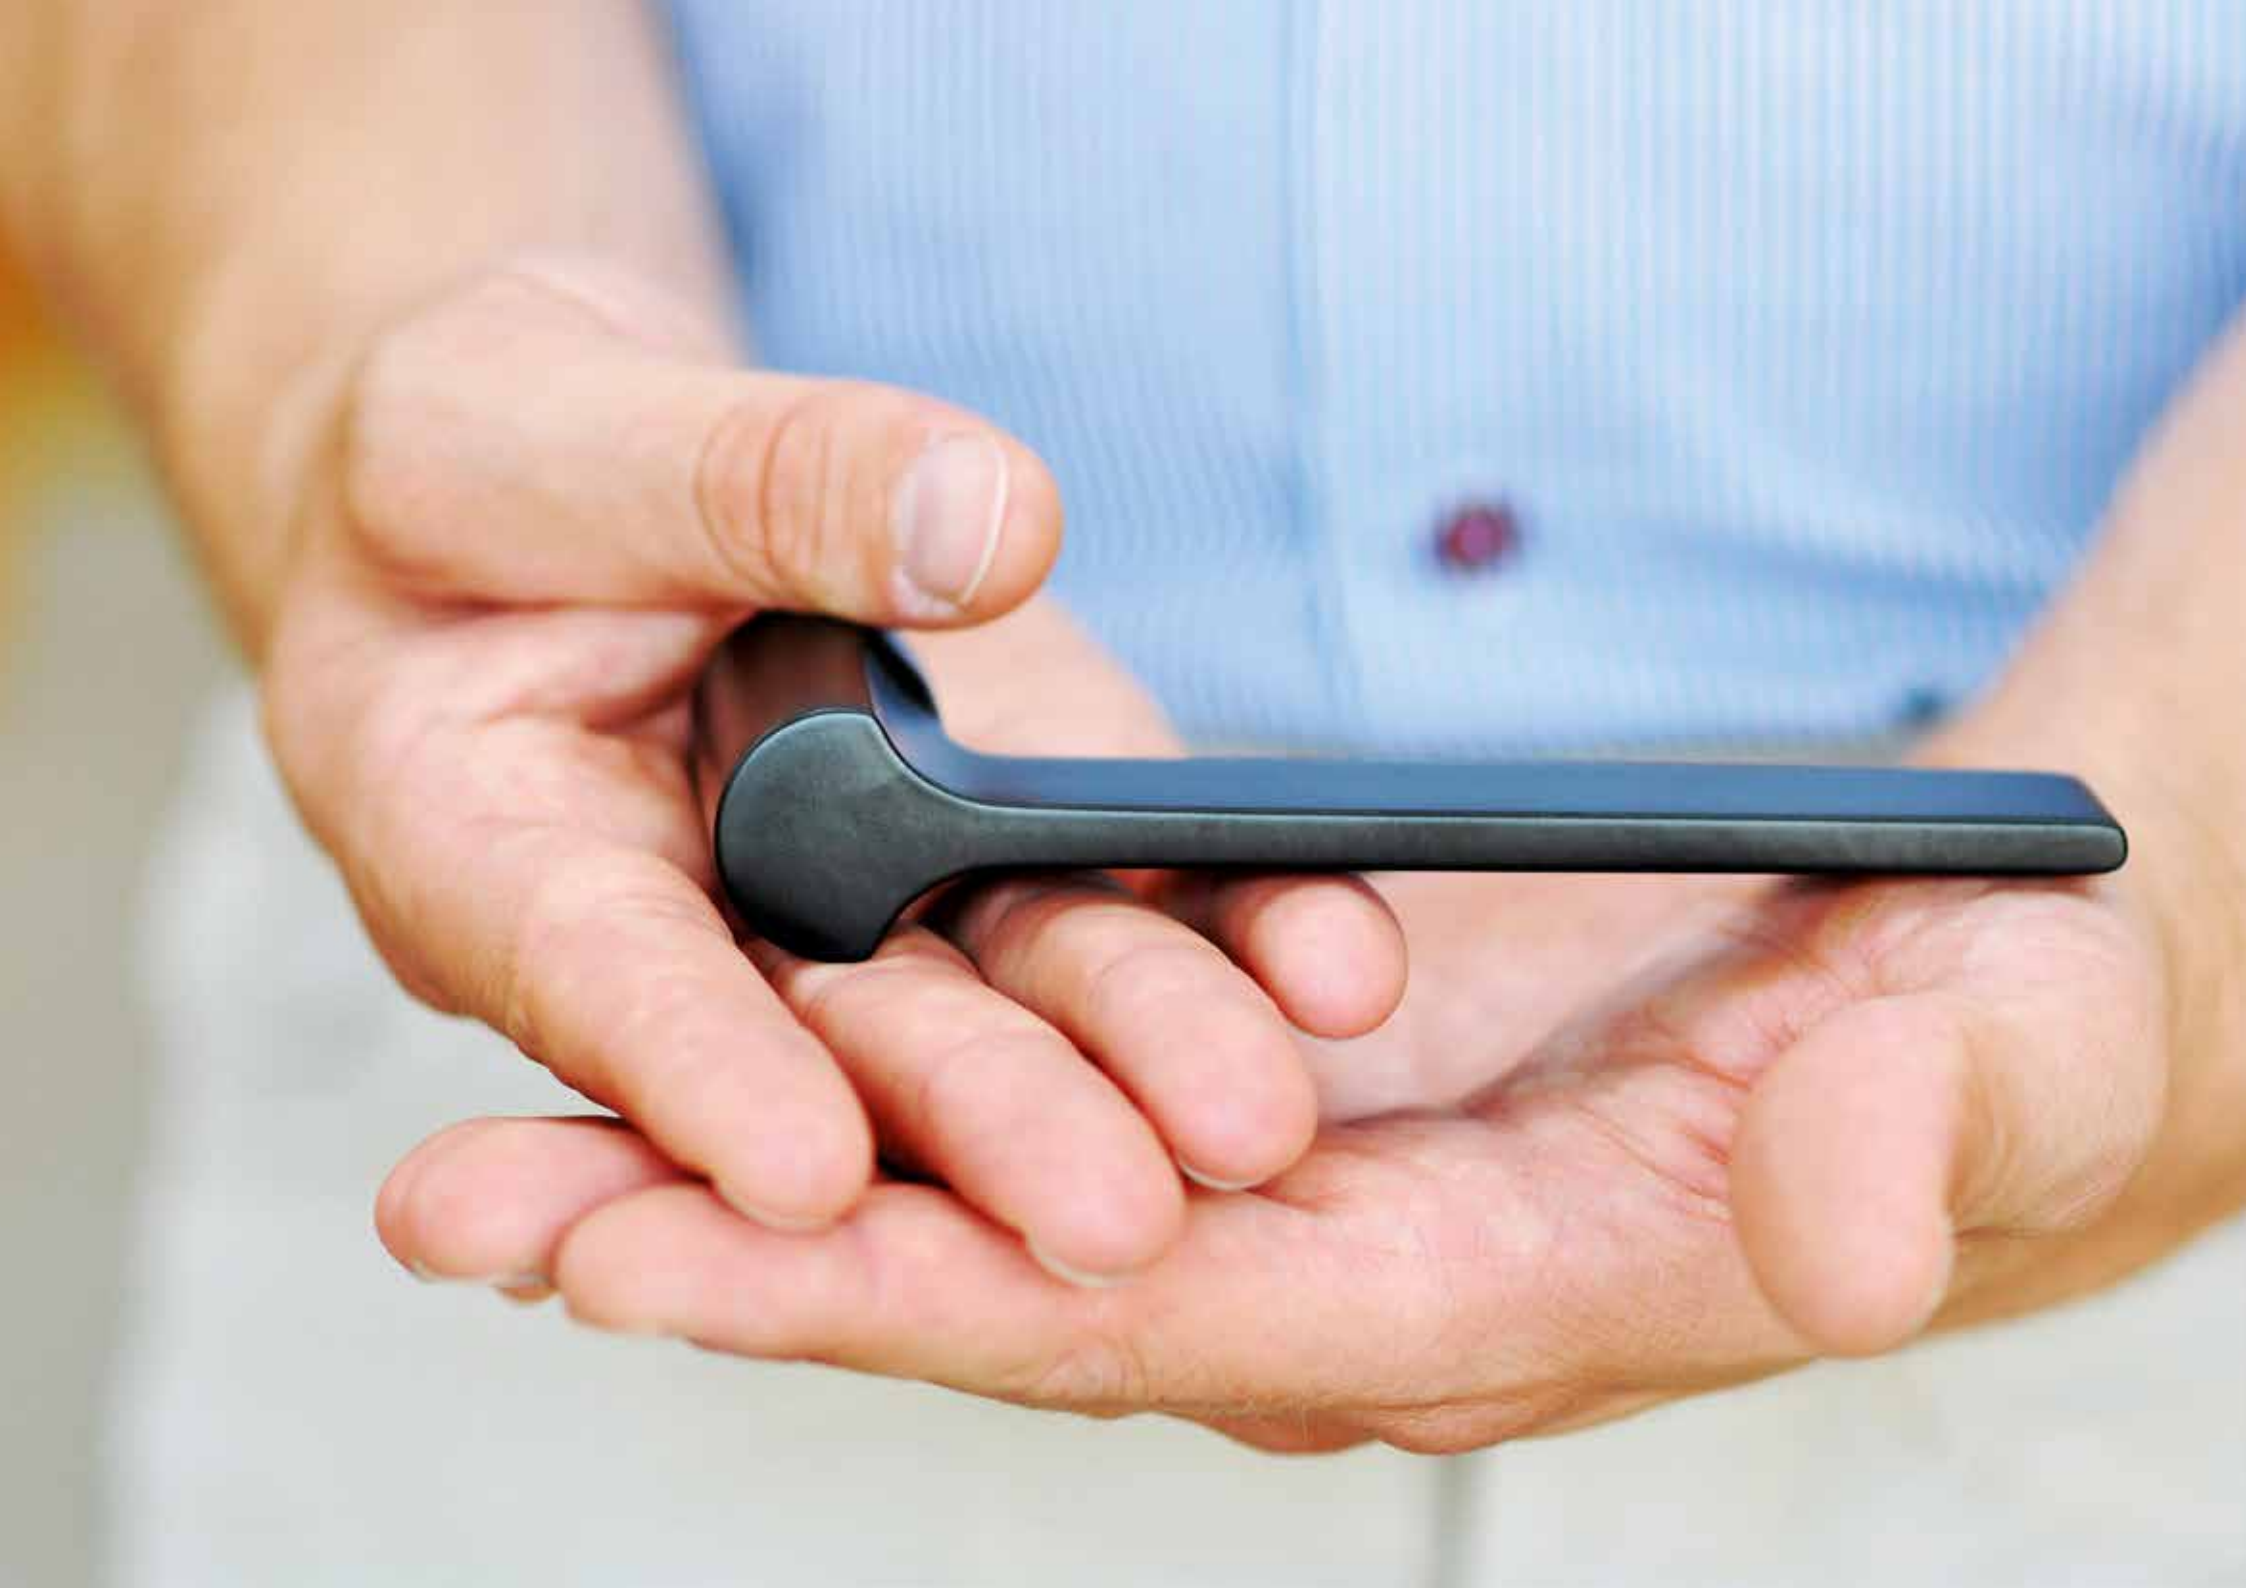

HARDBRASS

DEURBESLAG KERNCOLLECTIE 2021

Italiaans vakmanschap

Al ruim 35 jaar hebben wij passie voor deurbeslag. Onze deurkrukken, veiligheidsbeslag, voordeurbeslag en accessoires komen al net zo lang uit Italië.