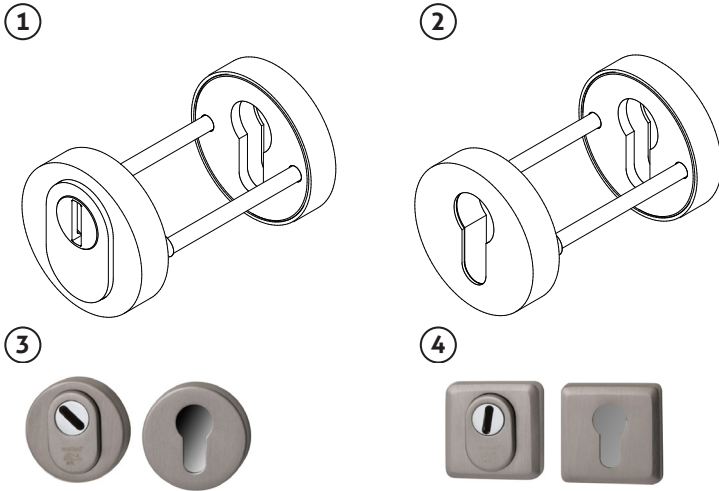

HARDBRASS

DEURBESLAG & BRIEVENBUSSEN

sinds 1986

Onze veiligheidsrozetten

Onze SKG 3-sterren veiligheidsrozetten worden jaarlijks onderzocht en gecertificeerd door middel van verschillen druk- en trektesten door de SKG (Ikob). De 3-sterren keuring staat voor de maximale veiligheid die veiligheidsrozetten kunnen bieden.

De brede collectie bestaat uit een veiligheidsrozet met UTB (anti-kern trek) (1) en een veiligheidsrozet met europrofielsparring(2).

Wij hebben hierbij 2 modellen. De ronde variant Nika (3) en de vierkante variant Qbe(4) die we leveren in 11 kleur afwerkingen.

Cilinder informatie

Wij leveren veiligheidsrozetten voor standaard europrofiel cilinders.

Deze worden opgesplitst in twee typen.

1. Europrofiel sparring met anti-kern trek kast.
De cilinder mag 9 tot 14mm buiten de deur steken aan de buitenzijde.
2. Europrofiel sparring standaard
De cilinder mag maximaal 15mm buiten de deur steken aan de buitenzijde. 12mm is ideaal.