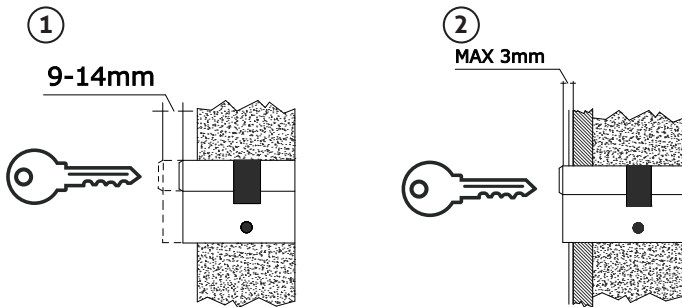

HARDBRASS

DEURBESLAG & BRIEVENBUSSEN

sinds 1986

Onze veiligheidsrozetten

Onze SKG 3-sterren veiligheidsrozetten worden jaarlijks onderzocht en gecertificeerd door middel van verschillen druk- en trektesten door de SKG (Ikob). De 3-sterren keuring staat voor de maximale veiligheid die veiligheidsrozetten kunnen bieden.

Cilinder informatie

Wij leveren veiligheidsrozetten voor standaard europrofiel cilinders.

Deze worden opgesplitst in twee typen.

1. Europrofiel sparring met anti-kern trek kast.
De cilinder mag 9 tot 14mm buiten de deur steken aan de buitenzijde.
2. Europrofiel sparring standaard
De cilinder mag maximaal 15mm buiten de deur steken aan de buitenzijde. 12mm is ideaal.