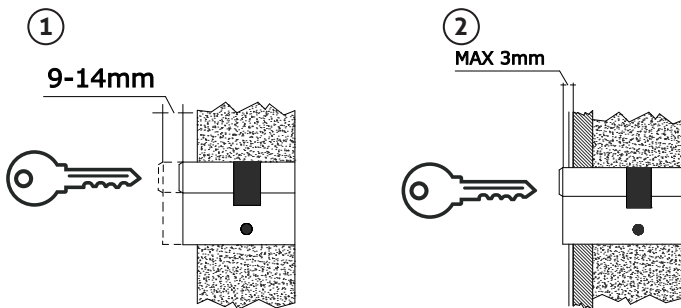

Cilinder informatie

Wij leveren veiligheidsrozetten voor standaard europrofiel cilinders.

Deze worden opgesplitst in twee typen.

1. Europrofiel sparring met anti-kern trek kast.
De cilinder mag 9 tot 14mm buiten de deur steken aan de buitenzijde.
2. Europrofiel sparring standaard
De cilinder mag maximaal 15mm buiten de deur steken aan de buitenzijde. 12mm is ideaal.

Cilinder informatie

Wij leveren veiligheidsrozetten voor standaard europrofiel cilinders.

Deze worden opgesplitst in twee typen.

1. Europrofiel sparing met anti-kerntrek kast.
De cilinder mag 9 tot 14mm buiten de deur steken aan de buitenzijde.
2. Europrofiel sparing standaard
De cilinder mag maximaal 3mm buiten de deur steken aan de buitenzijde. 12mm is ideaal.