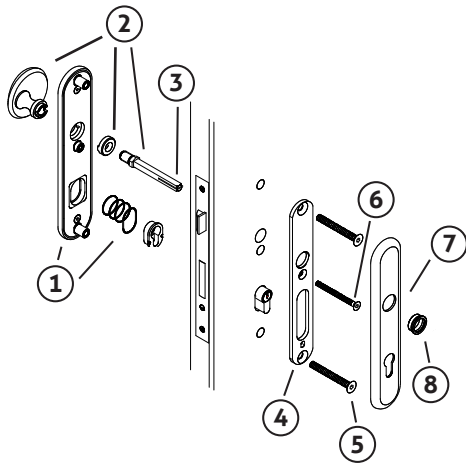

ONDERDELEN LIJST

1	BUITENZIJDIGE UTB COMPLEET
983000X0	KIRA ONGELAKT MESSING
983000X1	KIRA ROESTVASTSTAAL
983000X2	KIRA PVD INOX
983000X4	KIRA PVD MESSING
983000X5	KIRA CHROOM
983000X7	KIRA MAT CHROOM
983000X8	KIRA MESSING GEBRUINEERD
958300X0	KIRA PUUR ZWART
958300X1	KIRA GETROMMELD MESSING
958300X6	KIRA PVD GLANS NIKKEL
958300X9	KIRA PVD GRAFIET
X = PC MAAT. 5= 55MM, 6= 72MM, 7= 92MM	

989300X2	QBE PVD INOX
989300X5	QBE CHROOM
989300X7	QBE MAT CHROOM
989300X0	QBE PUURZWART
X = PC MAAT. 1= 55MM, 2= 72MM, 3= 92MM	

2	VASTE KNOPPEN + RING/STIFT
98000000	BASEL ONGELAKT MESSING
98000002	BASEL ROESTVASTSTAAL
98000004	BASEL PVD MESSING
98000005	BASEL CHROOM
98000007	BASEL MAT CHROOM
98000008	BASEL MESSING GEBRUINEERD
95800000	BASEL PUURZWART
95800001	BASEL GETROMMELD MESSING
95800002	BASEL PVD INOX
95800006	BASEL PVD GLANS NIKKEL
95800009	BASEL PVD GRAFIET
91400000	GOLF ONGELAKT MESSING
91400002	GOLF ROESTVASTSTAAL
91400004	GOLF PVD MESSING
91400005	GOLF CHROOM
91400007	GOLF MAT CHROOM
91400008	GOLF MESSING GEBRUINEERD
95400000	GOLF PUURZWART
95400001	GOLF GETROMMELD MESSING
95400002	GOLF PVD INOX
95400006	GOLF PVD GLANS NIKKEL
95400009	GOLF PVD GRAFIET
98800000	QBE PUUR ZWART
98800002	QBE PVD INOX
98800005	QBE CHROOM
98800007	QBE MAT CHROOM

4	WISSELSTIFTEN
98000149	8 X 65 MM DD = 36-45MM
98000150	8 X 75 MM DD = 46-56MM
98000151	8 X 85 MM DD = 56-66MM
98000152	8 X 95 MM DD = 66-76MM
98000153	8 X 104 MM DD = 76-86MM

4	STALEN ONDERPLAAT
98000200	ALGEMEEN
98000199	VOOR RVS UITVOERING

5	STALEN BOUTEN (inkortbaar)
98000110	M8 X 70 MM DD = tot 74 mm
98000111	M8 X 80 MM DD = tot 84 mm
98000108	M6 X 90 MM DD = tot 87 mm
98000109	M6 X 70 MM DD = tot 67 mm
98000116	M6 X 75 MM DD = tot 72 mm

6	STALEN BOUTEN (inkortbaar)
982000X0	KIRA ONGELAKT MESSING
982000X1	KIRA ROESTVASTSTAAL
982000X2	KIRA PVD INOX
982000X4	KIRA PVD MESSING
982000X5	KIRA CHROOM
982000X7	KIRA MAT CHROOM
982000X8	KIRA MESSING GEBRUINEERD
958200X0	KIRA PUUR ZWART
958200X1	KIRA GETROMMELD MESSING
958200X6	KIRA PVD GLANS NIKKEL
958200X9	KIRA PVD GRAFIET
X = PC MAAT. 5= 55MM, 6= 72MM, 7= 92MM	

989000X2	QBE PVD INOX
989000X5	QBE CHROOM
989000X7	QBE MAT CHROOM
989000X0	QBE PUURZWART
X = PC MAAT. 1= 55MM, 2= 72MM, 3= 92MM	

7	RING Ø18MM
98000021	KIRA ONGELAKT MESSING
99000022	KIRA PVD INOX
98000020	KIRA PVD MESSING
98000025	KIRA CHROOM
98000027	KIRA MAT CHROOM
98000028	KIRA MESSING GEBRUINEERD
95800020	KIRA PUUR ZWART
95800021	KIRA GETROMMELD MESSING
95800026	KIRA PVD GLANS NIKKEL
95800029	KIRA PVD GRAFIET