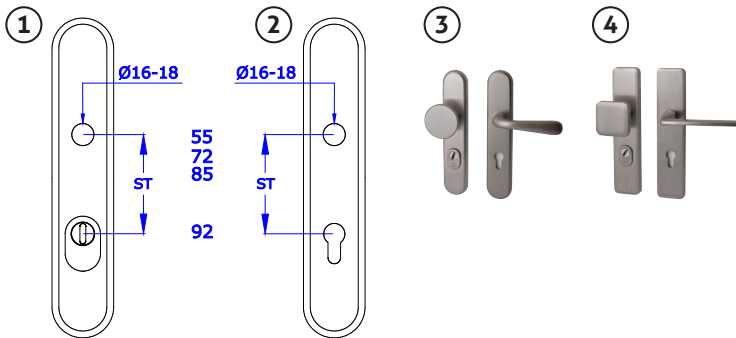

HARDBRASS

DEURBESLAG & BRIEVENBUSSEN

sinds 1986

Onze veiligheidsschilden

Onze SKG 3-sterren veiligheidsrozetten worden jaarlijks onderzocht en gecertificeerd door middel van verschillen druk- en trektesten door de SKG (Ikob). De 3-sterren keuring staat voor de maximale veiligheid die veiligheidsrozetten kunnen bieden.

De brede collectie bestaat uit een veiligheidsschild met UTB (anti-kerntrek) (1) en een veiligheidsschild met europrofielsparring(2).

Wij hebben hierbij 2 modellen. De ronde variant Kira (3) en de vierkante variant Qbe(4) die we leveren in 11 kleur afwerkingen.