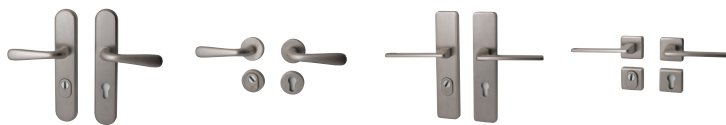

HARDBRASS

DEURBESLAG & BRIEVENBUSSEN

sinds 1986

Overzicht veiligheidsbeslag + UTB

*Alle veiligheidsset worden geleverd zonder krukken.

**XX = PC MAAT 55 / 72 / 92

	Kira + Basel	Kira + Golf	Monza	Modena	Qbe langschild	Mugello
PUURzwart	95818XX0	95810XX0	95401010	95402010	98910XX0	91403010
PVDinox	95818XX2	95810XX2	91401012	91402012	98910XX2	91403012
PVDgrafiet	95818XX9	95810XX9	95401019	95402019	X	X
PVDMessing	98100XX4	98106XX4	91401014	91402014	X	X
Messing ongelakt	98100XX0	98106XX0	91401010	91402010	X	X
Messing getrommeld	95810XX1	95816XX1	95401011	95402011	X	X
PVDglans nikkel	95810XX6	95816XX6	95401016	95402016	X	X
Mat chroom	98100XX7	98106XX7	91401017	91402017	98910XX7	91403015
Chroom	98100XX5	98106XX5	91401015	91402015	98910XX5	91403015
Roestvaststaal (316L)	98100XX2	98106XX2	91404020	X	X	X
Messing gebruineerd	98100XX8	98106XX8	91401018	91402018	X	X