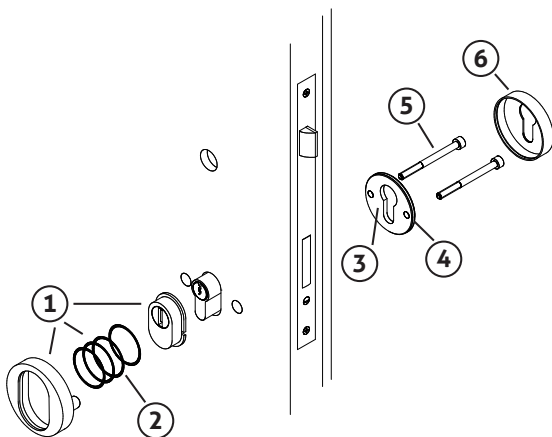

ONDERDELEN LIJST

1	BUITENZIJD E UTB COMPLEET	5	STALEN BOUTEN (per stuk)
91364030	NIKA ONGELAKT MESSING	91363099	M5 X 45MM DD = 38-43 MM
91364023	NIKA ROESTVASTSTAAL	91363100	M5 X 70MM DD = 62-67 MM
91364022	NIKA PVD INOX	91363101	M5 X 80MM DD = 72-77 MM
91364024	NIKA PVD MESSING	91363102	M5 X 60MM DD = 52-57 MM
91364025	NIKA CHROOM	91363103	M5 X 75MM DD = 68-73 MM
91364027	NIKA MAT CHROOM		
91364028	NIKA MESSING GEBRUINEERD	6	COVER ROZET BINNENZIJD E
95364020	NIKA PUUR ZWART	91362999	NIKA ONGELAKT MESSING
95364021	NIKA GETROMMELD MESSING	91363010	NIKA ROESTVASTSTAAL
95364026	NIKA PVD GLANS NIKKEL	91363012	NIKA PVD INOX
95364029	NIKA PVD GRAFIET	91363014	NIKA PVD MESSING
91367022	QBE PVD INOX	91363015	NIKA CHROOM
91367025	QBE CHROOM	91363017	NIKA MAT CHROOM
91367027	QBE MAT CHROOM	91363018	NIKA MESSING GEBRUINEERD
91367020	QBE PUURZWART	95363010	NIKA PUUR ZWART
		95363011	NIKA GETROMMELD MESSING
2	RUBBEREN AFSTEL RINGEN	95363016	NIKA PVD GLANS NIKKEL
91363132	NIKA/QBE	95363019	NIKA PVD GRAFIET
3	STALEN ONDERROZET	91366016	QBE PVD INOX
91363130	NIKA/QBE	91366015	QBE CHROOM
		91366017	QBE MAT CHROOM
4	RUBBEREN RING ONDERROZET	91366010	QBE PUURZWART
91363131	NIKA/QBE