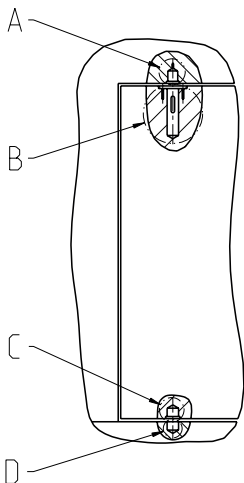

REF. 3184

FURAÇÃO NO ARO DA PORTA
PARA O TOPO SUPERIOR

FURAÇÃO PARA O
TOPO INFERIOR

FURAÇÃO PARA O TOPO
COM ESFERA NO SOLO

FURAÇÃO PARA A DOBRADIÇA PIVOTANTE
+ PARAFUSOS 5X20 + ABERTURA DE ACESSO

REF. 3184

DRILING SCHEME FOR THE TOP FRAME

DRILING SCHEME FOR THE DOOR BOTTOM

DRILING SCHEME FOR THE FLOOR

DRILING SCHEME FOR THE DOOR TOP HINGE + SCREWS 5X20 + SERVICE SLOT