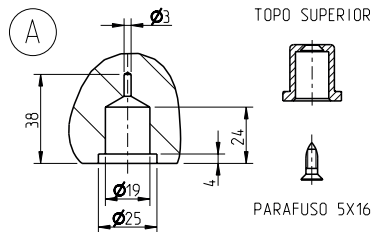

REF. 3184

FURAÇÃO NO ARO DA PORTA
PARA O TOPO SUPERIOR

FURAÇÃO PARA O
TOPO INFERIOR

FURAÇÃO PARA O TOPO
COM ESFERA NO SOLO

FURAÇÃO PARA A DOBRADIÇA PIVOTANTE
+ PARAFUSOS 5X20 + ABERTURA DE ACESSO

REF. 3184

DRILING SCHEME FOR THE TOP FRAME

DRILING SCHEME FOR THE DOOR BOTTOM

DRILING SCHEME FOR THE FLOOR

DRILING SCHEME FOR THE DOOR TOP HINGE + SCREWS 5X20 + SERVICE SLOT