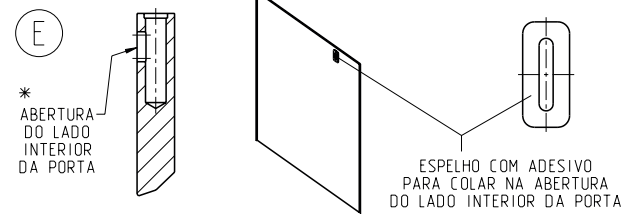

REF. 3184

FURAÇÃO NO ARO DA PORTA
PARA O TOPO SUPERIOR

FURAÇÃO PARA O
TOPO INFERIOR

FURAÇÃO PARA O TOPO
COM ESFERA NO SOLO

FURAÇÃO PARA A DOBRADIÇA PIVOTANTE
+ PARAFUSOS 5X20 + ABERTURA DE ACESSO

REF. 3184