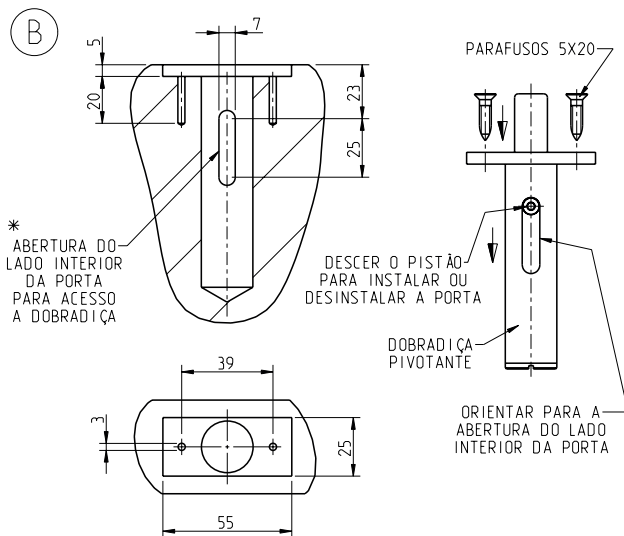

REF. 3184

FURAÇÃO NO ARO DA PORTA
PARA O TOPO SUPERIOR

FURAÇÃO PARA O
TOPO INFERIOR

FURAÇÃO PARA O TOPO
COM ESFERA NO SOLO

FURAÇÃO PARA A DOBRADIÇA PIVOTANTE
+ PARAFUSOS 5X20 + ABERTURA DE ACESSO

REF. 3184

DRILING SCHEME FOR THE TOP FRAME

DRILING SCHEME FOR THE DOOR BOTTOM

DRILING SCHEME FOR THE FLOOR

DRILING SCHEME FOR THE DOOR TOP HINGE + SCREWS 5X20 + SERVICE SLOT