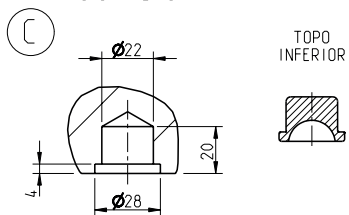

REF. 3184

FURAÇÃO NO ARO DA PORTA
PARA O TOPO SUPERIOR

FURAÇÃO PARA O
TOPO INFERIOR

FURAÇÃO PARA O TOPO
COM ESFERA NO SOLO

FURAÇÃO PARA A DOBRADIÇA PIVOTANTE
+ PARAFUSOS 5X20 + ABERTURA DE ACESSO

REF. 3184

DRILING SCHEME FOR THE TOP FRAME

DRILING SCHEME FOR THE DOOR BOTTOM

DRILING SCHEME FOR THE FLOOR

DRILING SCHEME FOR THE DOOR TOP HINGE + SCREWS 5X20 + SERVICE SLOT