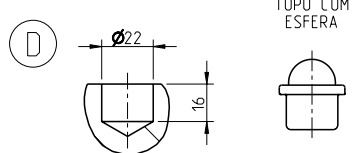

REF. 3184

FURAÇÃO NO ARO DA PORTA
PARA O TOPO SUPERIOR

FURAÇÃO PARA O
TOPO INFERIOR

FURAÇÃO PARA O TOPO
COM ESFERA NO SOLO

FURAÇÃO PARA A DOBRADIÇA PIVOTANTE
+ PARAFUSOS 5X20 + ABERTURA DE ACESSO

REF. 3184

DRILING SCHEME FOR THE TOP FRAME

DRILING SCHEME FOR THE DOOR BOTTOM

DRILING SCHEME FOR THE FLOOR

DRILING SCHEME FOR THE DOOR TOP HINGE + SCREWS 5X20 + SERVICE SLOT