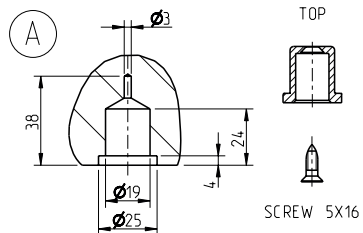

REF. 3184

FURAÇÃO NO ARO DA PORTA
PARA O TOPO SUPERIOR

FURAÇÃO PARA O
TOPO INFERIOR

FURAÇÃO PARA O TOPO
COM ESFERA NO SOLO

FURAÇÃO PARA A DOBRADIÇA PIVOTANTE
+ PARAFUSOS 5X20 + ABERTURA DE ACESSO

REF. 3184

DRILING SCHEME FOR THE TOP FRAME

DRILING SCHEME FOR THE DOOR BOTTOM

DRILING SCHEME FOR THE FLOOR

DRILING SCHEME FOR THE DOOR TOP HINGE + SCREWS 5X20 + SERVICE SLOT