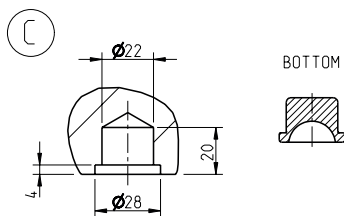

REF. 3184

FURAÇÃO NO ARO DA PORTA
PARA O TOPO SUPERIOR

FURAÇÃO PARA O
TOPO INFERIOR

FURAÇÃO PARA O TOPO
COM ESFERA NO SOLO

FURAÇÃO PARA A DOBRADIÇA PIVOTANTE
+ PARAFUSOS 5X20 + ABERTURA DE ACESSO

REF. 3184

DRILING SCHEME FOR THE TOP FRAME

DRILING SCHEME FOR THE DOOR BOTTOM

DRILING SCHEME FOR THE FLOOR

DRILING SCHEME FOR THE DOOR TOP HINGE + SCREWS 5X20 + SERVICE SLOT