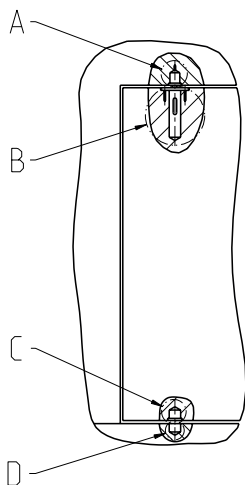

REF. 3184

FURAÇÃO NO ARO DA PORTA
PARA O TOPO SUPERIOR

FURAÇÃO PARA O
TOPO INFERIOR

FURAÇÃO PARA O TOPO
COM ESFERA NO SOLO

FURAÇÃO PARA A DOBRADIÇA PIVOTANTE
+ PARAFUSOS 5X20 + ABERTURA DE ACESSO

REF. 3184

DRILING SCHEME FOR THE TOP FRAME

DRILING SCHEME FOR THE DOOR BOTTOM

DRILING SCHEME FOR THE FLOOR

DRILING SCHEME FOR THE DOOR TOP HINGE + SCREWS 5X20 + SERVICE SLOT