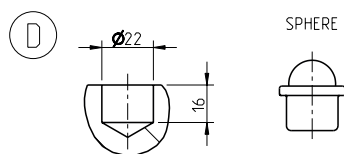

REF. 3184

FURAÇÃO NO ARO DA PORTA
PARA O TOPO SUPERIOR

FURAÇÃO PARA O
TOPO INFERIOR

FURAÇÃO PARA O TOPO
COM ESFERA NO SOLO

FURAÇÃO PARA A DOBRADIÇA PIVOTANTE
+ PARAFUSOS 5X20 + ABERTURA DE ACESSO

REF. 3184

DRILING SCHEME FOR THE TOP FRAME

DRILING SCHEME FOR THE DOOR BOTTOM

DRILING SCHEME FOR THE FLOOR

DRILING SCHEME FOR THE DOOR TOP HINGE + SCREWS 5X20 + SERVICE SLOT