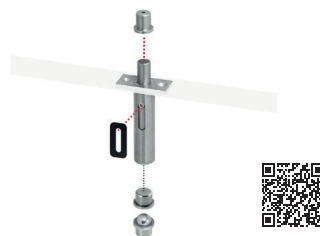

22602030 | Easy pivot
€ 121,00 (€ 100,00 exclusief BTW)

Tot een gewicht van 100kg.
Meer informatie:

51053370 | Schuifdeurkom strak
€ 213,15 (€ 176,16 exclusief BTW)

Voor een deurdikte van 40mm