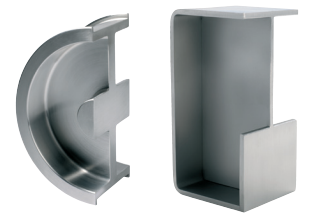

51053040 | Halfmond 40mm deur
€ 131,26 (€ 108,48 exclusief BTW)
51053340 | Vierkant 40mm deur
€ 131,26 (€ 108,48 exclusief BTW)

↑ ↓ Schuifdeurbeslag en een grote collectie handgrepen.

62500012 | Nairobi 20x200mm
€ 34,00 (€ 28,10 exclusief BTW)
62500312 | Nairobi 25x300mm
€ 79,00 (€ 65,29 exclusief BTW)

Kijk voor meer maten op onze website.

62500022 | Atlanta 20x200mm
€ 41,00 (€ 33,88 exclusief BTW)
62500122 | Atlanta 30x350mm
€ 66,00 (€ 54,55 exclusief BTW)

Kijk voor meer maten op onze website.

62500032 | Denver 20x200mm
€ 47,00 (€ 38,84 exclusief BTW)
62500332 | Denver 25x300mm
€ 76,00 (€ 62,81 exclusief BTW)

Kijk voor meer maten op onze website.

62500042 | Denver S 25x600mm
€ 110,00 (€ 90,91 exclusief BTW)

62500052 | Porto 40/20x500mm
€ 100,00 (€ 82,64 exclusief BTW)

62500062 | Miami 300x500mm
€ 79,00 (€ 65,29 excl. BTW)
62500162 | Miami 600x800mm
€ 173,00 (€ 142,98 excl. BTW)

Rond recht Frankfurt
62523022 | 30x500x660mm
€ 114,00 (€ 94,21 exclusief BTW)
62523032 | 30x800x960mm
€ 188,00 (€ 155,37 exclusief BTW)
62523042 | 30x1000x1160mm
€ 198,00 (€ 163,64 exclusief BTW)
62523052 | 30x1200x1360mm
€ 215,00 (€ 177,69 exclusief BTW)

Verkrijgbaar in verschillende maten vanaf ø20 tot ø40mm.
Maatwerk is mogelijk tot 2500mm lengte.

Rond schuin Frankfurt S
62523072 | 30x300x460mm
€ 101,00 (€ 83,47 exclusief BTW)
62523082 | 30x500x660mm
€ 125,00 (€ 103,31 exclusief BTW)
62523092 | 30x800x960mm
€ 198,00 (€ 163,64 exclusief BTW)

Ook verkrijgbaar in ø25mm.
Maatwerk is mogelijk tot 2500mm lengte.

Vierkant recht Toronto
62532512 | 25x300x460mm
€ 104,00 (€ 85,95 exclusief BTW)
62532522 | 25x500x660mm
€ 121,00 (€ 100,00 exclusief BTW)
62532532 | 25x800x960mm
€ 150,00 (€ 123,97 exclusief BTW)
62532542 | 25x1000x1160mm
€ 156,00 (€ 128,93 exclusief BTW)

Ook verkrijgbaar in 20x20 en 30x30mm.
Maatwerk is mogelijk tot 2500mm lengte.

Vierkant schuin Toronto S
62532572 | 30x300x460mm
€ 146,00 (€ 120,66 exclusief BTW)
62532582 | 30x500x660mm
€ 156,00 (€ 128,93 exclusief BTW)
62532592 | 30x800x960mm
€ 167,00 (€ 138,02 exclusief BTW)

Ook verkrijgbaar in 30x30mm.
Maatwerk is mogelijk tot 2500mm lengte.