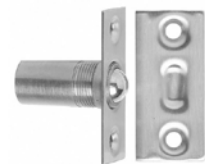

62401532 | Luikring 48x38mm

€ 19,95 (€ 16,49 exclusief BTW)

51053100 | Schuifdeurslot rond

€ 93,00 (€ 76,86 exclusief BTW)

51053300 | Schuifdeurslot vierkant

€ 93,00 (€ 76,86 exclusief BTW)

22602032 | Rolslot instelbaar