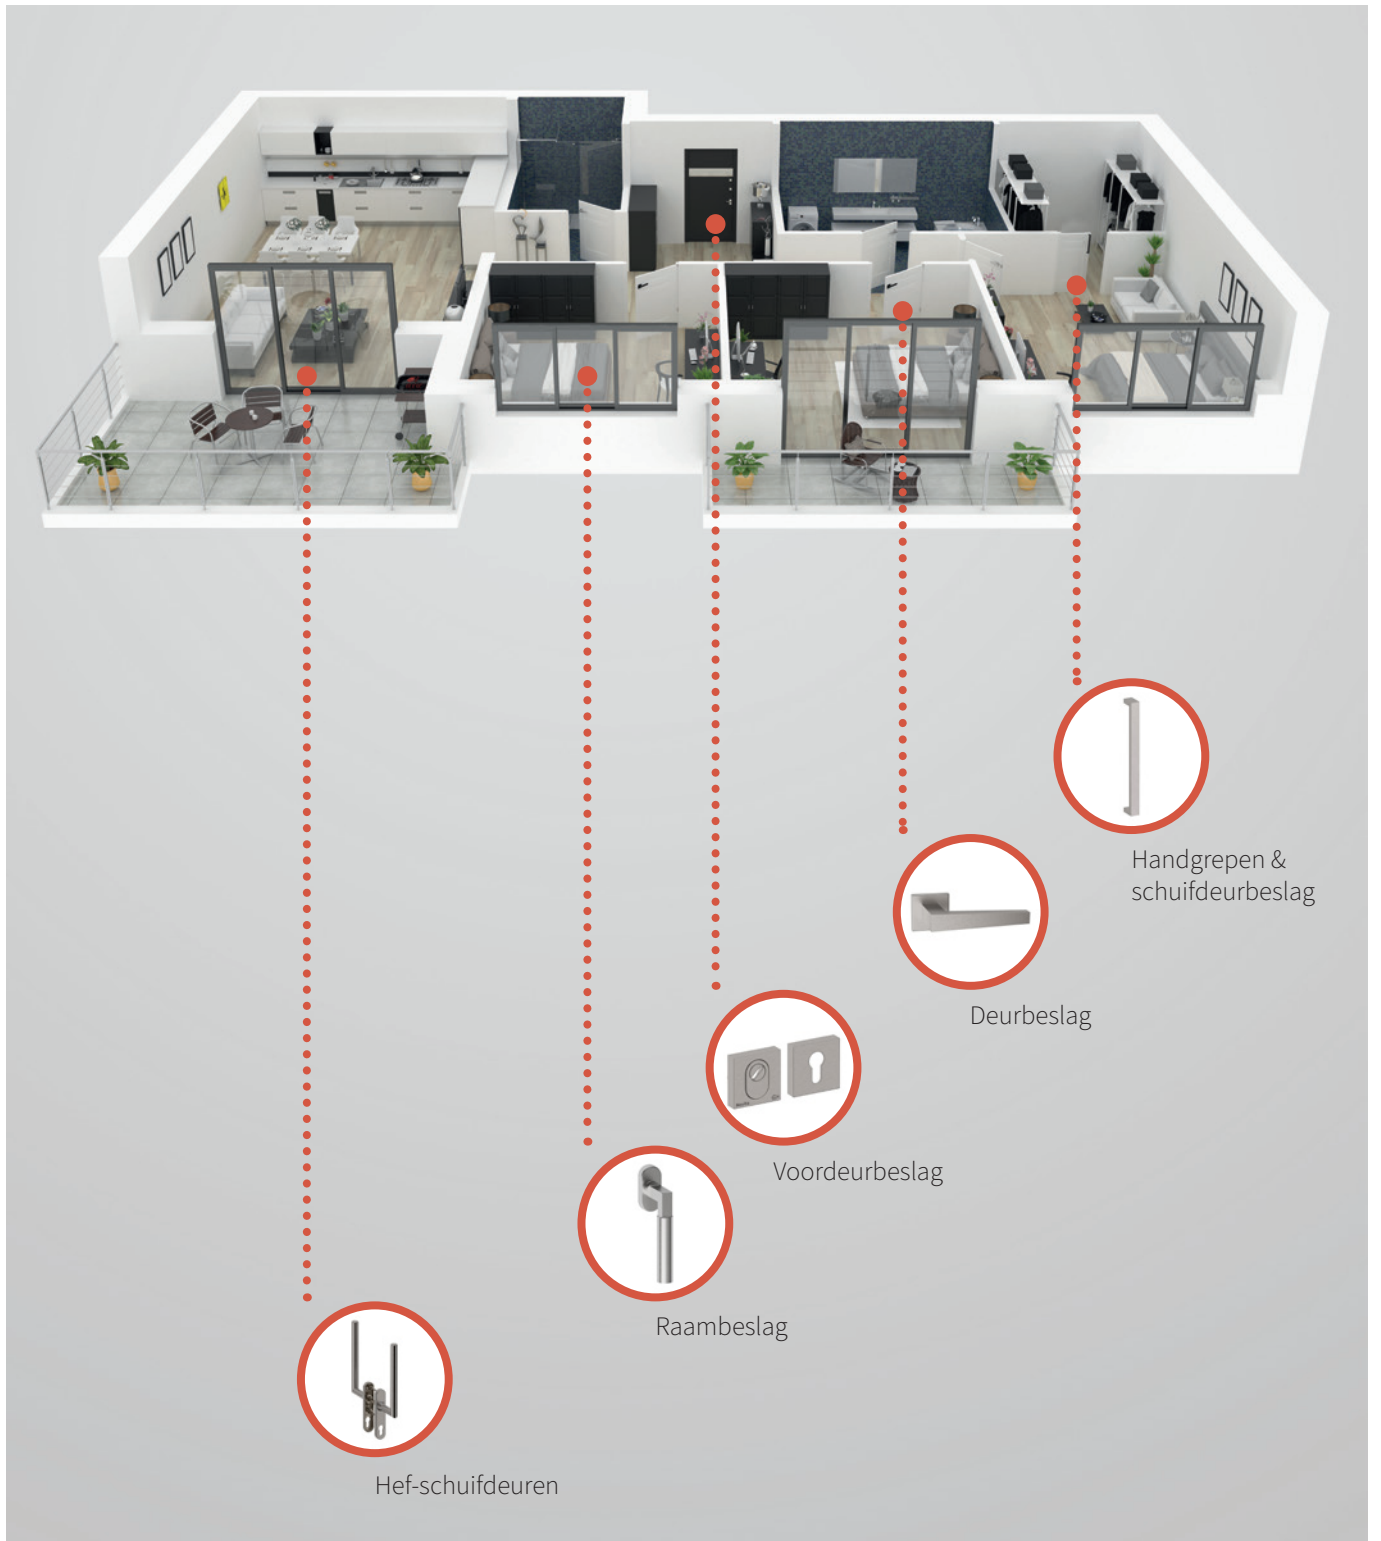

Shuffle® is verkrijgbaar in:

Roestvaststaal
Geschuurd

Zwart
RAL9005 zijdemat

Wit (2-3 wkn. levertijd)
RAL9016 zijdemat

Bruin (op aanvraag)
Metallic zijdemat