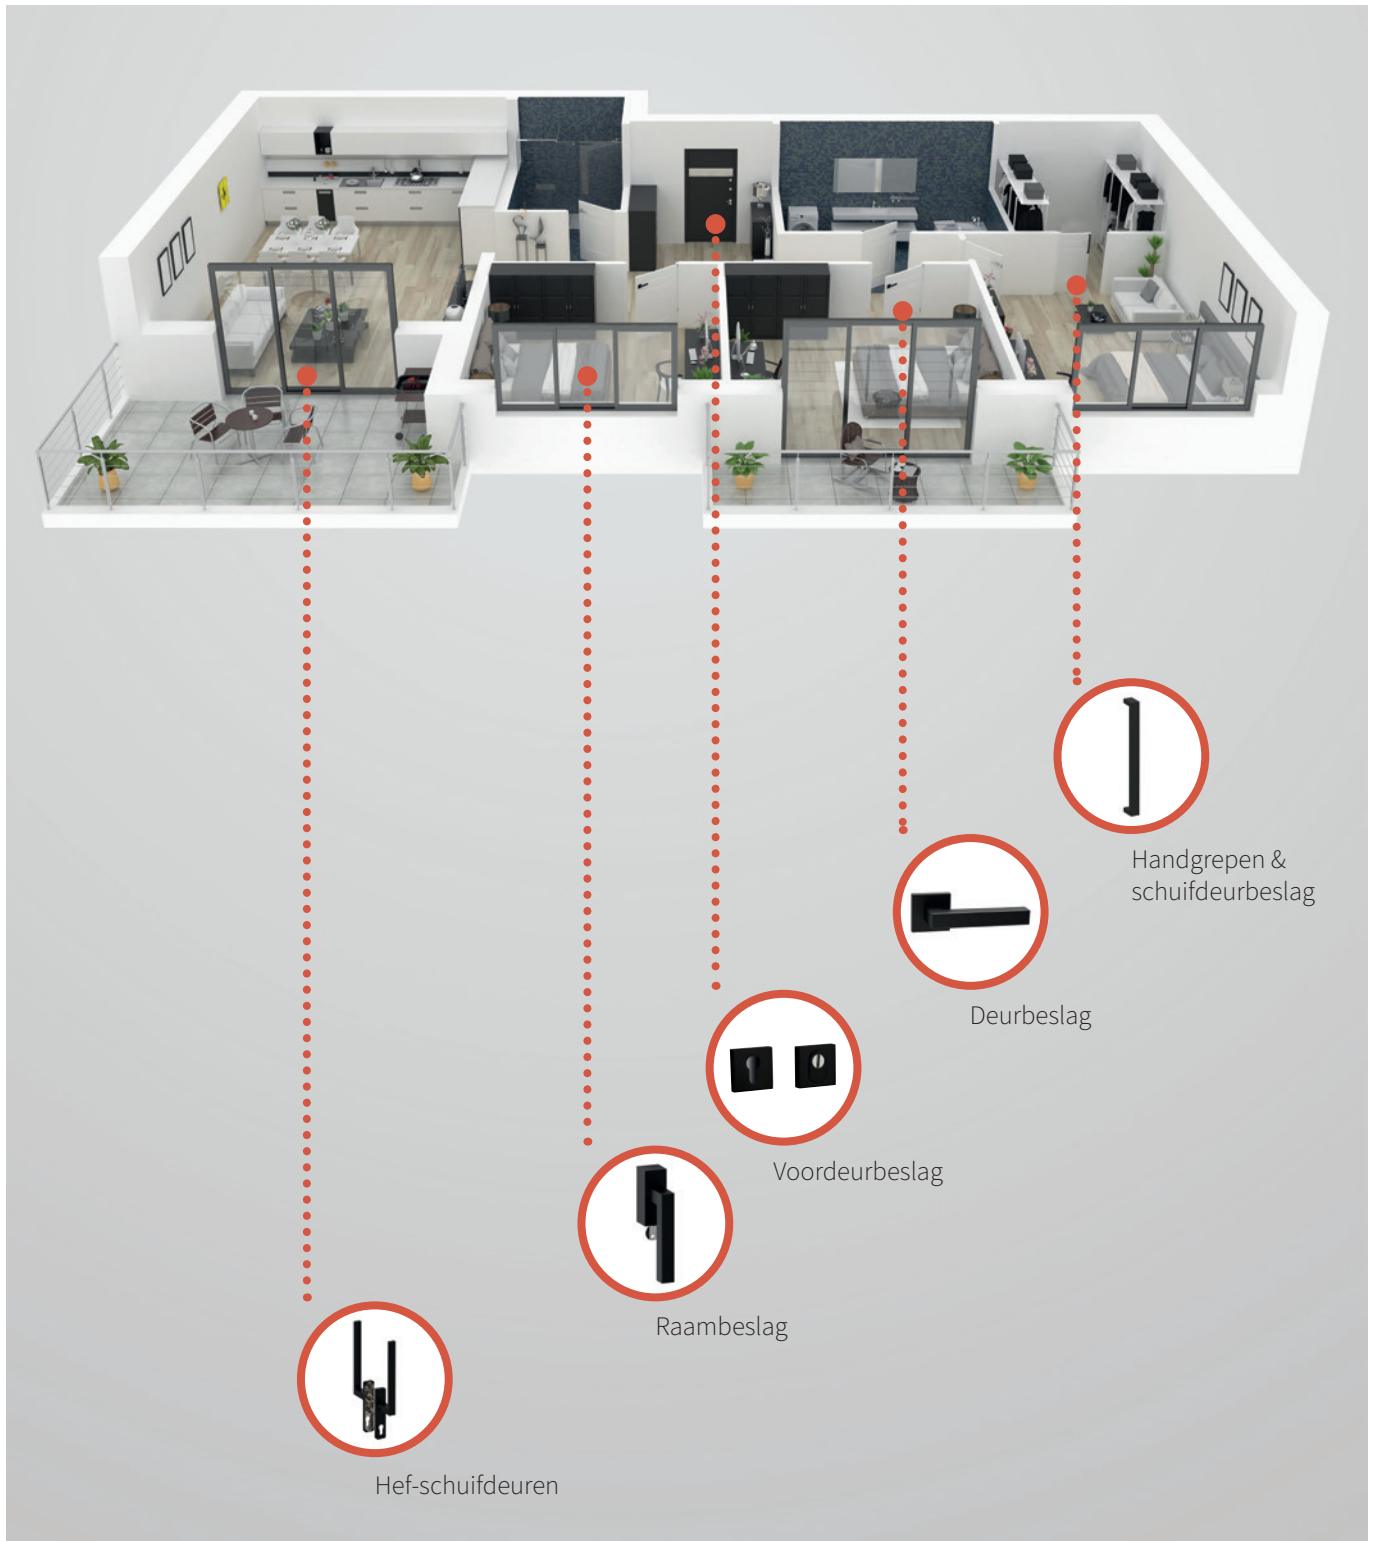

Shuffle® is verkrijgbaar in:

Roestvaststaal
Geschuurd

Zwart
RAL9005 zijdemat

Wit (2-3 wkn. levertijd)
RAL9016 zijdemat

Bruin (op aanvraag)
Metallic zijdemat