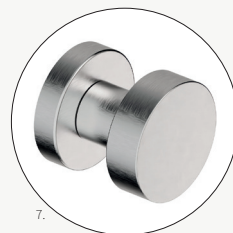

Vul aan met.

Vul de Toledo serie aan uit de Shuffle en Mariani collectie in de beschikbare finishes.

1. 62500010 Handgreep Nairobi
2. N1180070 Briefplaat Shuffle®
3. 25816170 Meubelknop Mini
4. 51300007 Strakke deurkom
5. 51053305 Schuifdeurslot
6. 62260032 WC-garnituur minimal
7. 62420012 Knopkruk Piano
8. 91364020 VH rozet SKG***