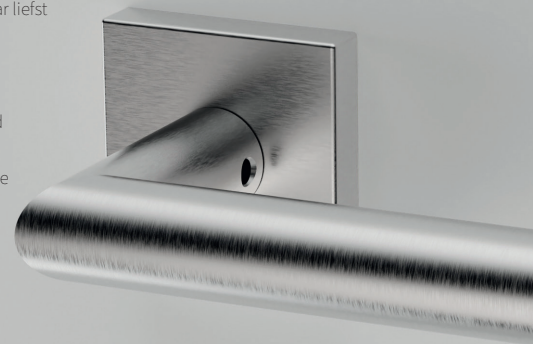

Rozet type

De Toledo is multi-inzetbaar met maar liefst acht verschillende rozetten en twee langschilden.

Zo leveren wij de Toledo bijvoorbeeld op een rechthoekig of minimaal rozet om te combineren met een industriële deur.