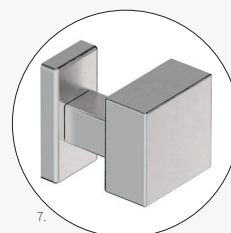

We leveren deze raamkrukken met een universele (niet) afsluitbare variant of een SKG gekeurde versie zoals hiernaast is afgebeeld.

Hefschuifdeurgrepen

De Shuffle collectie heeft een groot aantal hefschuifdeurgrepen. Naast zes modellen, zijn deze modellen ook nog eens verkrijgbaar in vier standaard opties en daarnaast in elke gewenste combinatie verkrijgbaar.

Deze Geneve uitvoering hebben we in de uitvoering RVS AISI304 en PUURzwart

Rozet type

Met de Geneve kun je alle kanten op. Van rond tot vierkant en van klein tot groot.

Zo leveren wij de Geneve bijvoorbeeld op een rechthoekig of minimal rozet om te combineren met een industriële deur.

Vul aan met.

Vul de Geneve serie aan uit de Shuffle en Mariani collectie in de beschikbare finishes.

1. 62500030 Handgreep Denver
2. 25676370 Meubelgreep Basic
3. 62401517 Deurklungel
4. 51053347 Strakke deurkom
5. 51053306 Schuifdeurslot
6. 62270030 WC-garnituur minimal
7. 62460042 Knopkruk Quadro
8. N1363040 Veiligheidsrozet SKG***