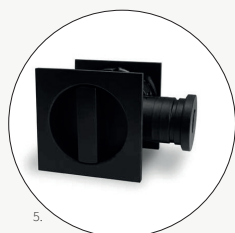

Vul aan met.

Vul de Geneve serie aan uit de Shuffle en Mariani collectie in de beschikbare finishes.

1. 62500030 Handgreep Denver
2. 25676370 Meubelgreep Basic
3. 62401517 Deurklungel
4. 51053347 Strakke deurkom
5. 51053306 Schuifdeurslot
6. 62270030 WC-garnituur minimal
7. 62460042 Knopkruk Quadro
8. N1363040 Veiligheidsrozet SKG***