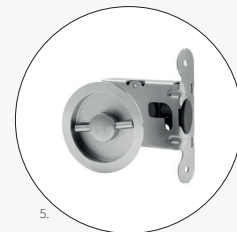

Handgrepen

Een mooie bijpassende handgreep voor schuifdeuren of op de taatsdeur met de Atlanta serie.

Deze is verkrijgbaar in uitvoering RVS AISI304 en PUURzwart

Hefschuifdeurgrepen

De Shuffle collectie heeft een groot aantal hefschuifdeurgrepen. Naast zes modellen, zijn deze modellen ook nog eens verkrijgbaar in vier standaard opties en daarnaast in elke gewenste combinatie verkrijgbaar.

De Istanbul serie kun je bijvoorbeeld goed aanvullen met de Oslo serie door een zelfde loop van de hals.

Vul aan met.

Vul de Istanbul serie aan uit de Shuffle en Mariani collectie in de beschikbare finishes.

1. 25679170 Meubelgreep Arch
2. 62505002 Handgreep Parijs
3. 94730002 Schuifdeurkom Inca
4. 25351070 Ronde deurkom
5. 51053100 Schuifdeurslot
6. 62280030 WC-garnituur dun
7. 62430012 Knopkruk Golf
8. 95364000 VH rozet SKG***

Raambeslag

Maak je huis compleet met raambeslag in exact dezelfde stijl als het deurbeslag.

We leveren dit uit voorraad in drie opties voor wel en niet afsluitbare situaties. Daarnaast kunnen wij bijvoorbeeld ook een drukknop systeem leveren, waarbij je greep met twee handen moet bedienen.

Veiliger tegen inbraak, maar bijvoorbeeld ook met (kleinere) kinderen in huis.

1.

2.

3.

4.

5.

6.

7.

8.