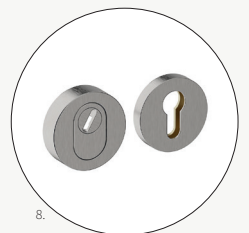

Vul aan met.

Vul de Toledo serie aan uit de Shuffle en Mariani collectie in de beschikbare finishes.

1. 62500010 Handgreep Nairobi
2. N1180070 Briefplaat Shuffle®
3. 25816170 Meubelknop Mini
4. 51300007 Strakke deurkom
5. 51053305 Schuifdeurslot
6. 62260032 WC-garnituur minimal
7. 62420012 Knopkruk Piano
8. 91364020 VH rozet SKG***