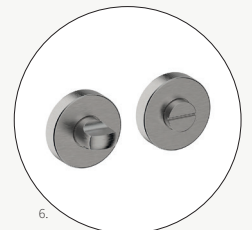

Industrieel

Vul je industriële deur in met de Athene serie.

De lijnen in deze kruk komen perfect terug in de lijnen van de (zwarte) staal-look deuren. Hierbij behoudt je het voordeel van een fijne greep en een ronde basis, maar werkt tegelijk toe naar een mooie samenwerking in design.

Handgrepen

Het fijne van de Athene serie is dat je zowel naar rond als vierkant kan toestappen.

Daarom passen alle grepen in ons assortiment bij de Athene.

Hiernaast laten we de handgreep Moskou zien, voorzien van een haakse hoek en een ovaal profiel welke goed aansluit op het design van de Athene.

Vul aan met.

Vul de Athene serie aan uit de Shuffle en Mariani collectie in de beschikbare finishes.

1. 25766170 Meubelgreep Synthesis
2. 62500012 Handgreep Nairobi
3. 95298020 Schuifdeurkom Inca
4. N1180020 Briefplaat Shuffle®
5. 62402010 Deurstopper ø25mm
6. 62100032 WC-garnituur rond
7. 95136160 Beldrukker ovaal
8. 91364020 VH rozet SKG***

1.

2.

3.

4.

5.

6.

7.

8.

Raambeslag

Maak je huis compleet met raambeslag in exact dezelfde stijl als het deurbeslag.

We leveren dit uit voorraad in drie opties voor wel en niet afsluitbare situaties. Daarnaast kunnen wij bijvoorbeeld ook drukknop systeem leveren, waarbij je greep met twee handen moet bedienen.

Veiliger tegen inbraak, maar bijvoorbeeld ook met kleinere kinderen.