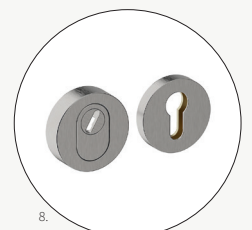

8.

Raambeslag

Maak je huis compleet met raambeslag in exact dezelfde stijl als het deurbeslag.

We leveren dit uit voorraad in drie opties voor wel en niet afsluitbare situaties. Daarnaast kunnen wij bijvoorbeeld ook drukknop systeem leveren, waarbij je greep met twee handen moet bedienen.

Veiliger tegen inbraak, maar bijvoorbeeld ook met kleinere kinderen.