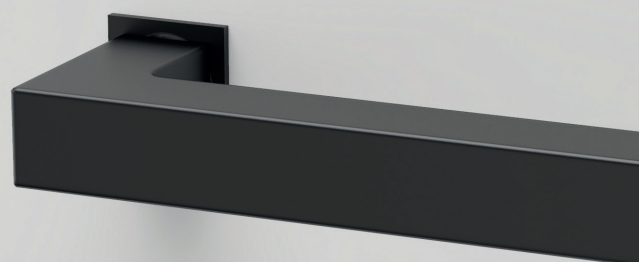

We leveren deze raamkrukken met een universele (niet) afsluitbare variant of een SKG gekeurde versie zoals hiernaast is afgebeeld.

Hefschuifdeurgrepen

De Shuffle collectie heeft een groot aantal hefschuifdeurgrepen. Naast zes modellen, zijn deze modellen ook nog eens verkrijgbaar in vier standaard opties en daarnaast in elke gewenste combinatie verkrijgbaar.

Deze Geneve uitvoering hebben we in de uitvoering RVS AISI304 en PUURzwart

Rozet type

Met de Geneve kun je alle kanten op. Van rond tot vierkant en van klein tot groot.

Zo leveren wij de Geneve bijvoorbeeld op een rechthoekig of minimal rozet om te combineren met een industriële deur.