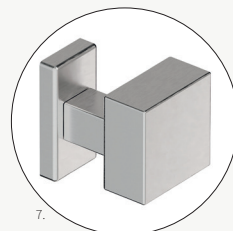

Vul aan met.

Vul de Seattle serie aan uit de Shuffle en Mariani collectie in de beschikbare finishes.

1. 25757070 Meubelgreep I-Spazio
2. 62500052 Handgreep Porto
3. 62401517 Deurklungel
4. 51053347 Strakke deurkom
5. 22901030 WC borstel vierkant
6. 62270030 WC-garnituur minimal
7. 62460042 Knopkruk Quadro
8. N1363047 VH rozet SKG***