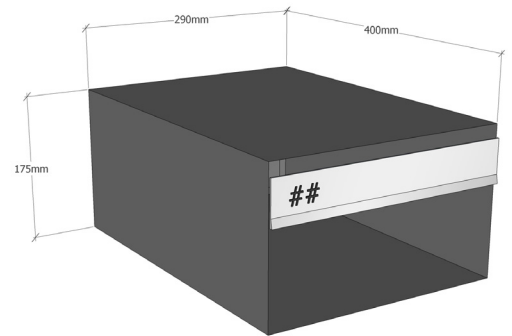

HARDBRASS

DEURBESLAG & BRIEVENBUSSEN

sinds 1986

De brievenbus & briefplaat

Brievenbus

- 1,2mm gegalvaniseerde brievenbus
- Voorzien van een poedercoating in RAL kleur naar keuze (in overleg glad of structuur)
- Voorzien van een plaatje met nummer aanduiding
- Eurolocks slot met 2 sleutels (na te bestellen)

Briefplaat

- RVS AISI304 geschuurd
- Voorzien van een laser gegraveerd huisnummer
- Vervangbaar wanneer nodig

De frontplaat

Materiaal

- 2mm RVS AISI304 geschuurde frontplaat

Kleuropties

- Voorzien van een poedercoating in RAL kleur naar keuze
- In overleg glad of structuur coating