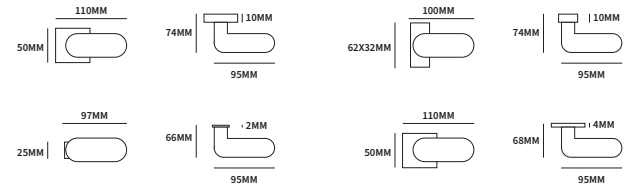

TECHNISCHE INFORMATIE

EXTRA INFORMATIE

62433020 ongeveer op minimal rozet 25x25mm
62433040 ongeveer op dun vierkant rozet 50x50mm

paar
paar