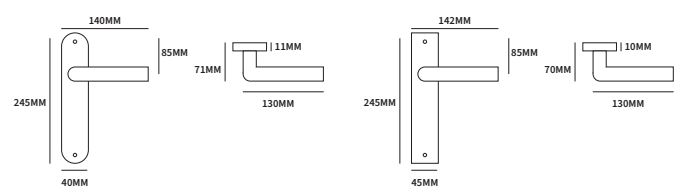

TECHNISCHE INFORMATIE

EXTRA INFORMATIE

62022100	geveerd op langschild Rechthoek	blinde uitvoering	paar
62022550	geveerd op langschild Rechthoek	cilinder 55mm	paar
62022560	geveerd op langschild Rechthoek	sleutel 56mm	paar
62022640	geveerd op langschild Rechthoek	wc 63/8mm	paar
62022650	geveerd op langschild Rechthoek	wc 55/8mm	paar
62022660	geveerd op langschild Rechthoek	wc 57/5mm	paar
62022670	geveerd op langschild Rechthoek	wc 72/8mm	paar
62022710	geveerd op langschild Rechthoek	cilinder 72mm	paar
62022720	geveerd op langschild Rechthoek	sleutel 72mm	paar