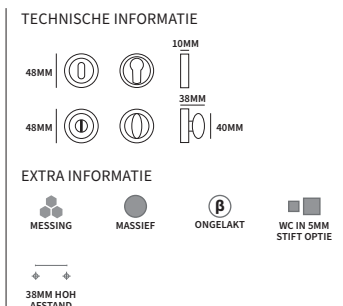

NIKA TOEBEHOREN

91429999 krukrozet voor ø16mm krukhalshals paar
91432010 sleutelrozet paar
91432020 cilinderrozet paar
91432030 wc-garnituur met grote knop, 8mm stift nood-openfunctie set
91432050 wc-garnituur met grote knop, 5mm stift nood-openfunctie set
91432090 blind rozet stuk