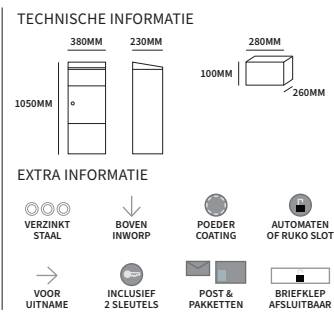

ALLUX 600

40060010	grijs	verzinkt staal	zonder coating	stuk
40060065	antraciet	RAL7024		stuk
40060070	zwart	RAL9011		stuk

Wordt geleverd met een standaard automaten slot met 2 sleutels.

40060230	RVS	AISI304	geschuurd	stuk
40060165	antraciet	RAL7024		stuk
40060170	zwart	RAL9011		stuk

Wordt geleverd met een Ruko cilinderslot met 2 sleutels.

40060000	vuurwerkbeveiliging RVS			stuk