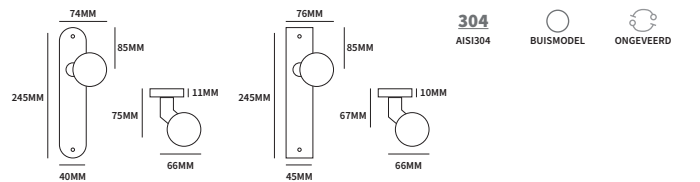

TECHNISCHE INFORMATIE

EXTRA INFORMATIE

62572102	ongeveerd op langschild Rechthoek	blinde uitvoering	paar
62572552	ongeveerd op langschild Rechthoek	cilinder 55mm	paar
62572562	ongeveerd op langschild Rechthoek	sleutel 56mm	paar
62572642	ongeveerd op langschild Rechthoek	wc 63/8mm	paar