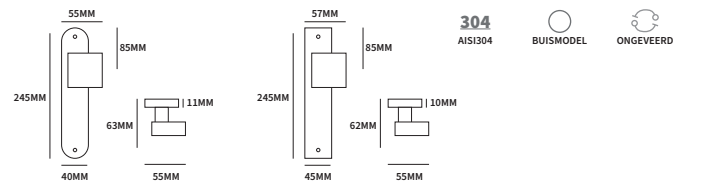

TECHNISCHE INFORMATIE

EXTRA INFORMATIE

62462100	ongeveerd op langschild Rechthoek	blinde uitvoering	paar
62462550	ongeveerd op langschild Rechthoek	cilinder 55mm	paar
62462560	ongeveerd op langschild Rechthoek	sleutel 56mm	paar
62462640	ongeveerd op langschild Rechthoek	wc 63/8mm	paar