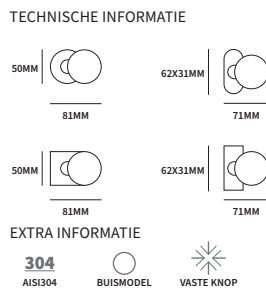

SFERA EXC. SHUFFLE® VAST

N4001640	vast op rond rozet¹	ø50mm	stuk
N4003640	vast op ovaal rozet²	62x31mm	stuk
N4002640	vast op vierkant rozet³	50x50mm	stuk
N4004640	vast op rechthoekig rozet⁴	62x32mm	stuk