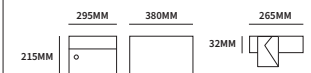

TECHNISCHE INFORMATIE