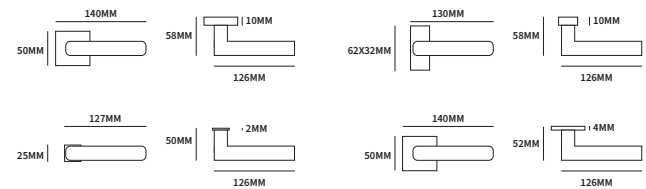

TECHNISCHE INFORMATIE

EXTRA INFORMATIE

62363022	ongeveer op minimal rozet	25x25mm	paar
62363042	ongeveer op dun vierkant rozet	50x50mm	paar