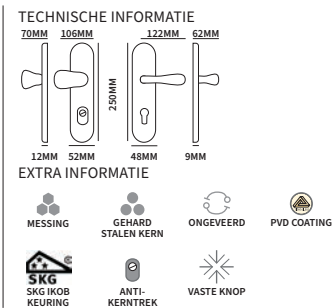

KIRA/GOLF + SILVIA

95810552GSL	garnituur	PC55 knop+kruk links	UTB	set
95810552GSR	garnituur	PC55 knop+kruk rechts	UTB	set
95810722GSL	garnituur	PC72 knop+kruk links	UTB	set
95810722GSR	garnituur	PC72 knop+kruk rechts	UTB	set
95810922GSL	garnituur	PC92 knop+kruk links	UTB	set
95810922GSR	garnituur	PC92 knop+kruk rechts	UTB	set

Een garnituur wordt geleverd met een vaste knop Golf inclusief gatdeel deurkruk Silvia rechts- of linkswijzend.

Garnituren zonder kruk

95810552	een set schilden + vaste knop Golf PC55	UTB	set
95810722	een set schilden + vaste knop Golf PC72	UTB	set
95810922	een set schilden + vaste knop Golf PC92	UTB	set

Ons beslag wordt geleverd inclusief of exclusief krukken. U kunt ons veiligheidsbeslag combineren met alle krukken uit dit hoofdstuk.

Ons beslag is te combineren met krukken met een ø16mm en ø18mm hals.

U kunt ons veiligheidsbeslag combineren! Binnen een andere kleur dan buiten, blinde buitenzijde of -binnenzijde of alleen een UTB buitenzijde.

Vraag ons naar de opties, 0342-404884.