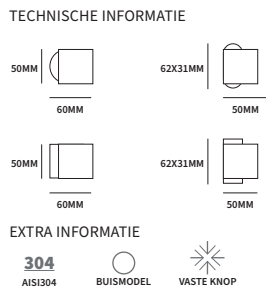

QUADRO EXC. SHUFFLE® VAST

N4001540	vast op rond rozet¹	ø50mm	stuk
N4003540	vast op ovaal rozet²	62x31mm	stuk
N4002540	vast op vierkant rozet³	50x50mm	stuk
N4004540	vast op rechthoekig rozet⁴	62x32mm	stuk

N4005440	vast op vierkant rozet	60x60mm knop	stuk