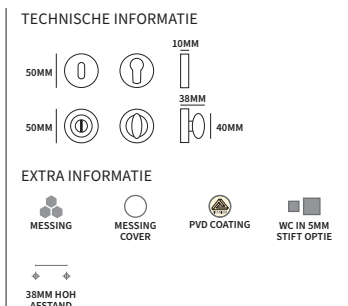

ARTAX TOEBEHOREN

95390004	krukrozet voor ø16mm krukhal	paar
95390014	sleutelrozet	paar
95390024	cilinderrozet	paar
95390034	wc-garnituur met grote knop, 8mm stift met nood-openfunctie	paar
95390054	wc-garnituur met grote knop, 5mm stift met nood-openfunctie	paar