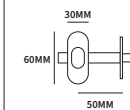

TECHNISCHE INFORMATIE