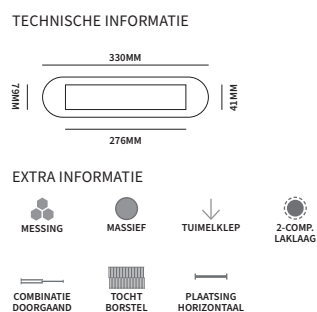

RONALD / AART

95375013 briefplaat Ronald 309mm hoh stuk
95660013 tochtborstel Aart 309mm hoh stuk
95378013 biefplaat/tochtborstel combinatie 309mm hoh set

deursparing 290 x 50 mm