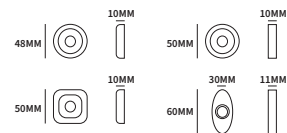

TECHNISCHE INFORMATIE