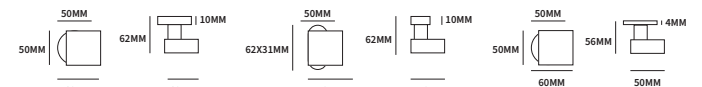

TECHNISCHE INFORMATIE