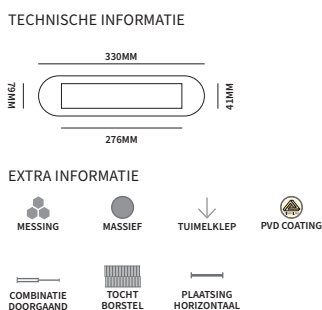

RONALD / AART

95375016 briefplaat Ronald 309mm hoh stuk
95660016 tochtborstel Aart 309mm hoh stuk
95378016 biefplaat/tochtborstel combinatie 309mm hoh set
deursparing 290 x 50 mm