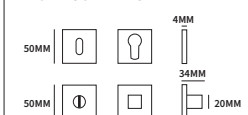

TECHNISCHE INFORMATIE

62290002	krukrozet voor ø16mm krukhal	paar
62290012	sleutelrozet	paar
62290022	cilinderrozet	paar
62290032	wc-garnituur met 8mm stift en nood-openfunctie	set
62290042	blind rozet	stuk
62290052	wc-garnituur met 5mm stift en nood-openfunctie	set