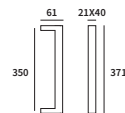

TECHNISCHE INFORMATIE

EXTRA INFORMATIE

304
AISI304

BUISMODEL

	C = hoh afstand	T = totaal	D = diepte	Ø = diameter	
62507002	350mm	371mm	61mm	21x40mm	stuk

Inclusief montage voor enkelzijdig hout, dubbelzijdig hout en dubbelzijdig glas.
Bij bestelling van twee stuks, ontvang je automatisch de montage voor een paar.