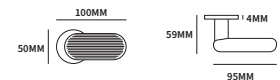

TECHNISCHE INFORMATIE