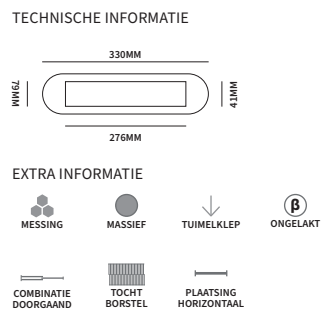

RONALD / AART

91375010 briefplaat Ronald 309mm hoh stuk
90660010 tochtborstel Aart 309mm hoh stuk
91378010 biefplaat/tochtborstel combinatie 309mm hoh set

deursparing 290 x 50 mm