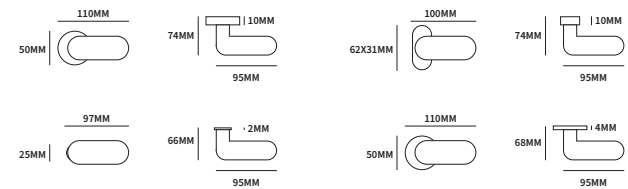

GOLF ROND

62430002 exclusief rozet
62430012 geveerd op rond rozet
62430032 geveerd op ovaal rozet

ø50mm
62x31mm

paar
paar
paar

TECHNISCHE INFORMATIE

EXTRA INFORMATIE

304 AISI304 BUISMODEL ROND DUN ROND 38MM HOH AFSTAND ROND OVAAL DUBBEL VEREND MINIMAL DUN ROND ONGEVEERD