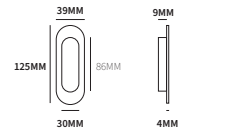

TECHNISCHE INFORMATIE