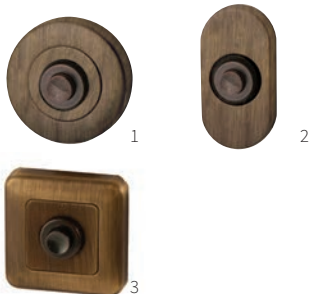

BELDRUKKERS

TECHNISCHE INFORMATIE

EXTRA INFORMATIE

95136393 Artax beldrukker¹
95136163 Ovale beldrukker²
91361603 Qbe beldrukker³

ø50mm stuk
60x30mm stuk
50x50mm stuk