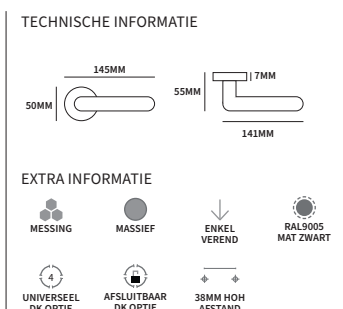

95050000	exclusief rozet	paar
95050000L	exclusief rozet, gatdeel linkswijzend	stuk
95050000R	exclusief rozet, gatdeel rechtswijzend	stuk
95050020	geveerd op rozet Vario	paar
95050020L	geveerd op rozet Vario, gatdeel linkswijzend	stuk
95050020R	geveerd op rozet Vario, gatdeel rechtswijzend	stuk
95050060	op een universele draai-kiep sluiting	stuk
95050080	op een afsluitbare draai-kiep sluiting	stuk