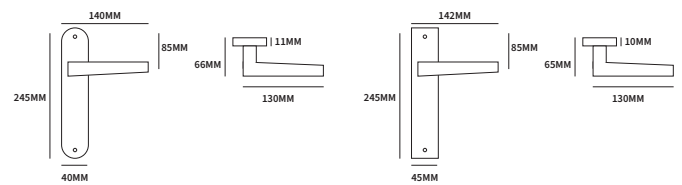

TECHNISCHE INFORMATIE

EXTRA INFORMATIE

62542102	geveerd op langschild Rechthoek	blinde uitvoering	paar
62542552	geveerd op langschild Rechthoek	cilinder 55mm	paar
62542562	geveerd op langschild Rechthoek	sleutel 56mm	paar
62542642	geveerd op langschild Rechthoek	wc 63/8mm	paar
62542652	geveerd op langschild Rechthoek	wc 55/8mm	paar
62542662	geveerd op langschild Rechthoek	wc 57/5mm	paar
62542672	geveerd op langschild Rechthoek	wc 72/8mm	paar
62542712	geveerd op langschild Rechthoek	cilinder 72mm	paar
62542722	geveerd op langschild Rechthoek	sleutel 72mm	paar