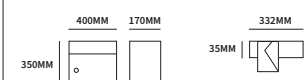

TECHNISCHE INFORMATIE