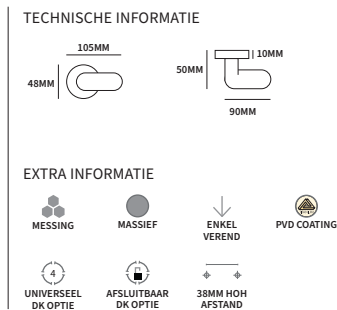

OLYMPIA

95025004	exclusief rozet	paar
95025004L	exclusief rozet, gatdeel linkswijzend	stuk
95025004R	exclusief rozet, gatdeel rechtswijzend	stuk
95025014	op rozet Artax	paar
95025014L	op rozet Artax, gatdeel linkswijzend	stuk
95025014R	op rozet Artax, gatdeel rechtswijzend	stuk
95025064	op een universele draai-kiep sluiting	stuk
95025084	op een afsluitbare draai-kiep sluiting	stuk

Ovo