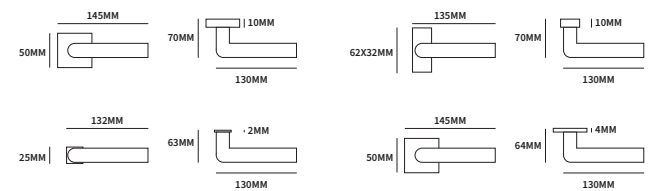

TECHNISCHE INFORMATIE

EXTRA INFORMATIE

62023020	ongeveer op minimal rozet	25x25mm	paar
62023040	ongeveer op dun vierkant rozet	50x50mm	paar

OSLO LANGSCHILD

62020100	geveerd op langschild Ovaal	blinde uitvoering	paar
62020550	geveerd op langschild Ovaal	cilinder 55mm	paar
62020560	geveerd op langschild Ovaal	sleutel 56mm	paar
62020640	geveerd op langschild Ovaal	wc 63/8mm	paar
62020650	geveerd op langschild Ovaal	wc 55/8mm	paar
62020660	geveerd op langschild Ovaal	wc 57/5mm	paar
62020670	geveerd op langschild Ovaal	wc 72/8mm	paar
62020710	geveerd op langschild Ovaal	cilinder 72mm	paar
62020720	geveerd op langschild Ovaal	sleutel 72mm	paar