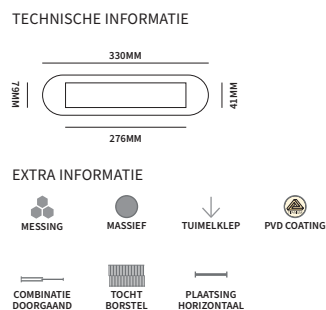

RONALD / AART

91375014 briefplaat Ronald 309mm hoh stuk
90660014 tochtborstel Aart 309mm hoh stuk
91378014 briefplaat/tochtborstel combinatie 309mm hoh set

deursparing 290 x 50 mm