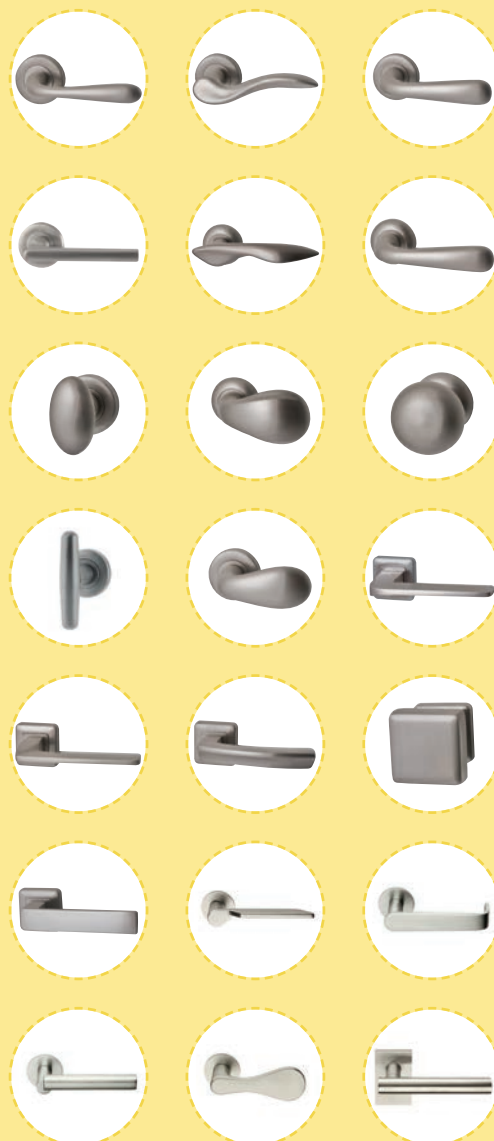

Modellen overzicht