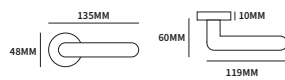

TECHNISCHE INFORMATIE