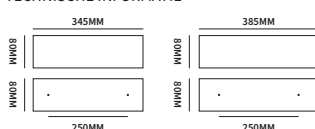

TECHNISCHE INFORMATIE

EXTRA INFORMATIE

45005070 London AISI304
45005170 London XL AISI304

stuk
stuk