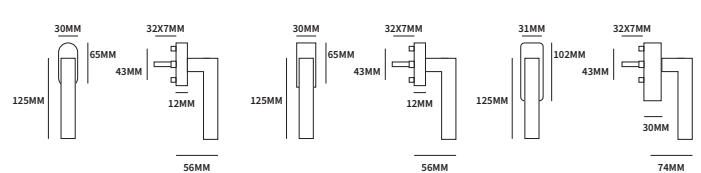

TECHNISCHE INFORMATIE

EXTRA INFORMATIE

62050080	afsluitbaar op rechthoekig rozet	102x31mm	stuk