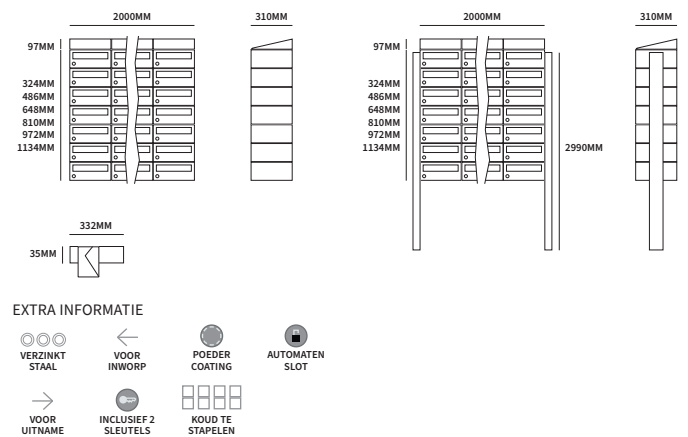

TECHNISCHE INFORMATIE

Zwart RAL9011

40030070_6x2d	6 breed, 2 hoog	inclusief dak	set
40030070_6x2ds	6 breed, 2 hoog	inclusief dak en statief	set
40030070_6x3d	6 breed, 3 hoog	inclusief dak	set
40030070_6x3ds	6 breed, 3 hoog	inclusief dak en statief	set
40030070_6x4d	6 breed, 4 hoog	inclusief dak	set
40030070_6x4ds	6 breed, 4 hoog	inclusief dak en statief	set
40030070_6x5d	6 breed, 5 hoog	inclusief dak	set
40030070_6x5ds	6 breed, 5 hoog	inclusief dak en statief	set
40030070_6x6d	6 breed, 6 hoog	inclusief dak	set
40030070_6x6ds	6 breed, 6 hoog	inclusief dak en statief	set
40030070_6x7d	6 breed, 7 hoog	inclusief dak	set
40030070_6x7ds	6 breed, 7 hoog	inclusief dak en statief	set