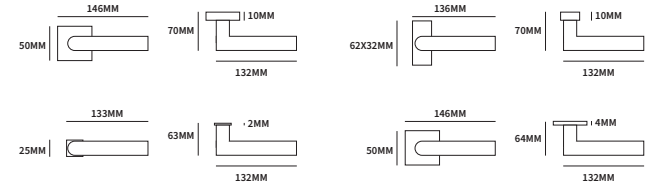

TECHNISCHE INFORMATIE

EXTRA INFORMATIE

62013020	ongeveer op minimal rozet	25x25mm	paar
62013040	ongeveer op dun vierkant rozet	50x50mm	paar