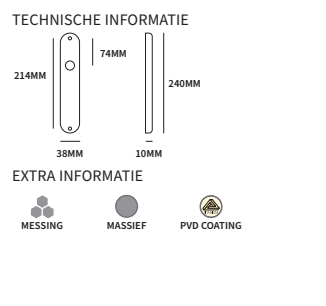

LANGSCHILD DORY

Elke deurkruk van deze pagina's kan geplaatst worden op een langschild Dory. Deze zijn bestelbaar door de laatste 3 cijfers van het artikelnummer te wijzigen. Bijvoorbeeld 95021562 voor een Baia op langschild, sleutel 56mm.

102	blinde uitvoering			
642	wc 63/8	552	cilinder 55mm	562 sleutel 56mm
652	wc 55/8	712	cilinder 72mm	722 sleutel 72mm
662	wc 57/5