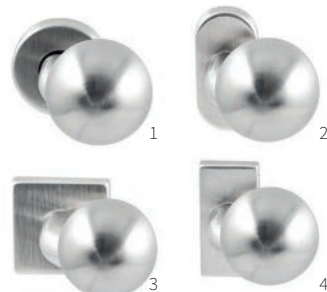

SFERA EXC. SHUFFLE® VAST

N4001640	vast op rond rozet¹	ø50mm	stuk
N4003640	vast op ovaal rozet²	62x31mm	stuk
N4002640	vast op vierkant rozet³	50x50mm	stuk
N4004640	vast op rechthoekig rozet⁴	62x32mm	stuk