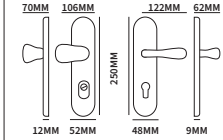

TECHNISCHE INFORMATIE