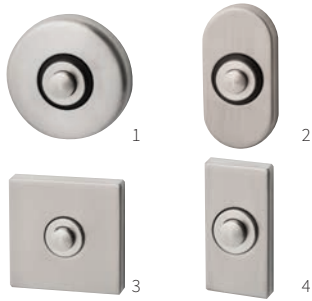

BELDRUKKERS

54003000	Ronde beldrukker¹	∅50mm	stuk
54003250	Ovale beldrukker vlak²	62x31mm	stuk
54003500	Vierkante beldrukker³	50x50mm	stuk
54003550	Rechthoekige beldrukker vlak⁴	62x32mm	stuk