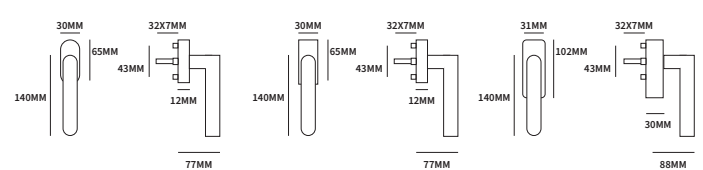

TECHNISCHE INFORMATIE

EXTRA INFORMATIE

62040082	afsluitbaar op rechthoekig rozet	102x31mm	stuk