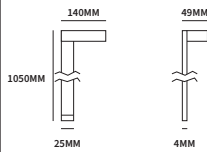

TECHNISCHE INFORMATIE

EXTRA INFORMATIE