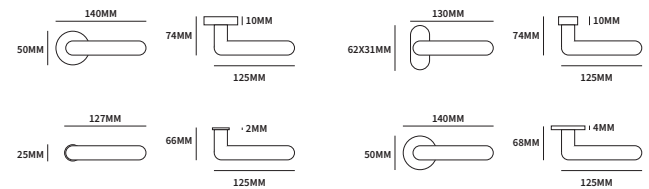

ISTANBUL ROND

62380000	exclusief rozet		paar
62380010	geveerd op rond rozet	ø50mm	paar
62380030	geveerd op ovaal rozet	62x31mm	paar

TECHNISCHE INFORMATIE

EXTRA INFORMATIE

62383010	ongeveer op minimal rozet	ø25mm	paar
62383030	ongeveer op dun rond rozet	ø50mm	paar