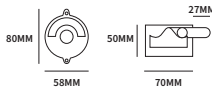

TECHNISCHE INFORMATIE