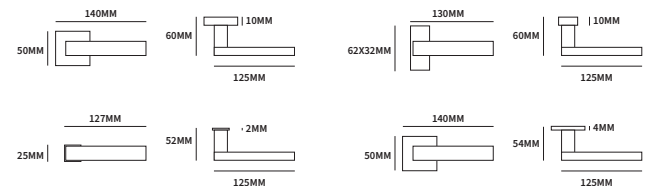

TECHNISCHE INFORMATIE

EXTRA INFORMATIE

62063022	ongeveer op minimal rozet	25x25mm	paar
62063042	ongeveer op dun vierkant rozet	50x50mm	paar