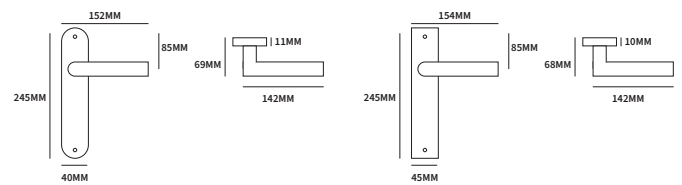

TECHNISCHE INFORMATIE

EXTRA INFORMATIE

62332100	geveerd op langschild Rechthoek	blinde uitvoering	paar
62332550	geveerd op langschild Rechthoek	cilinder 55mm	paar
62332560	geveerd op langschild Rechthoek	sleutel 56mm	paar
62332640	geveerd op langschild Rechthoek	wc 63/8mm	paar
62332650	geveerd op langschild Rechthoek	wc 55/8mm	paar
62332660	geveerd op langschild Rechthoek	wc 57/5mm	paar
62332670	geveerd op langschild Rechthoek	wc 72/8mm	paar
62332710	geveerd op langschild Rechthoek	cilinder 72mm	paar
62332720	geveerd op langschild Rechthoek	sleutel 72mm	paar