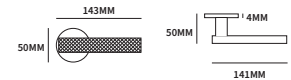

TECHNISCHE INFORMATIE