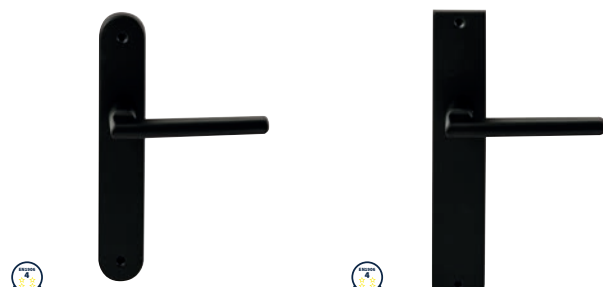

ATHENE LANGSCHILD

62320100	geveerd op langschild Ovaal	blinde uitvoering	paar
62320550	geveerd op langschild Ovaal	cilinder 55mm	paar
62320560	geveerd op langschild Ovaal	sleutel 56mm	paar
62320640	geveerd op langschild Ovaal	wc 63/8mm	paar
62320650	geveerd op langschild Ovaal	wc 55/8mm	paar
62320660	geveerd op langschild Ovaal	wc 57/5mm	paar
62320670	geveerd op langschild Ovaal	wc 72/8mm	paar
62320710	geveerd op langschild Ovaal	cilinder 72mm	paar
62320720	geveerd op langschild Ovaal	sleutel 72mm	paar