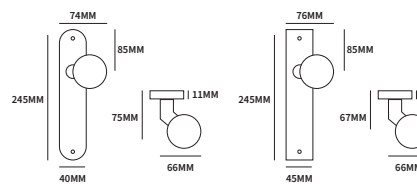

TECHNISCHE INFORMATIE

EXTRA INFORMATIE

62572100	ongeveerd op langschild Rechthoek	blinde uitvoering	paar
62572550	ongeveerd op langschild Rechthoek	cilinder 55mm	paar
62572560	ongeveerd op langschild Rechthoek	sleutel 56mm	paar
62572640	ongeveerd op langschild Rechthoek	wc 63/8mm	paar