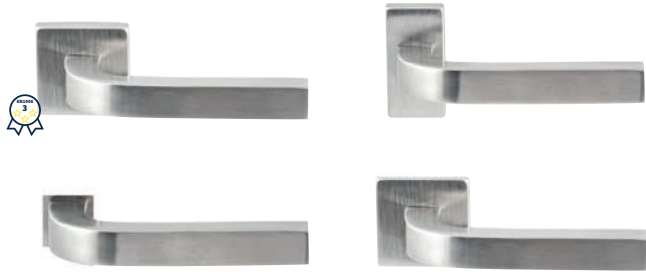

OSAKA VIERKANT

62400022	geveerd op vierkant rozet	50x50mm	paar
62400042	geveerd op rechthoekig rozet	62x32mm	paar