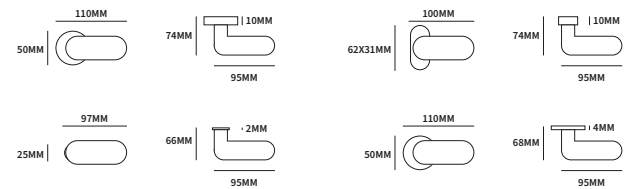

GOLF ROND

62430000 exclusief rozet
 62430010 geveerd op rond rozet
 62430030 geveerd op ovaal rozet

ø50mm
 62x31mm

paar
 paar
 paar

TECHNISCHE INFORMATIE

EXTRA INFORMATIE

62433010 ongeveer op minimal rozet ø25mm
 62433030 ongeveer op dun rond rozet ø50mm