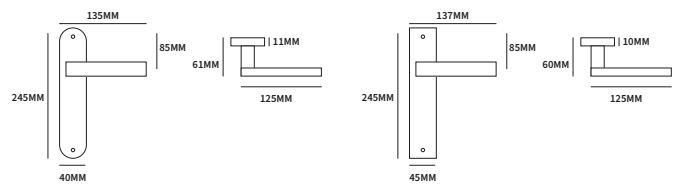

TECHNISCHE INFORMATIE

EXTRA INFORMATIE

62062102	geveerd op langschild Rechthoek	blinde uitvoering	paar
62062552	geveerd op langschild Rechthoek	cilinder 55mm	paar
62062562	geveerd op langschild Rechthoek	sleutel 56mm	paar
62062642	geveerd op langschild Rechthoek	wc 63/8mm	paar
62062652	geveerd op langschild Rechthoek	wc 55/8mm	paar
62062662	geveerd op langschild Rechthoek	wc 57/5mm	paar
62062672	geveerd op langschild Rechthoek	wc 72/8mm	paar
62062712	geveerd op langschild Rechthoek	cilinder 72mm	paar
62062722	geveerd op langschild Rechthoek	sleutel 72mm	paar