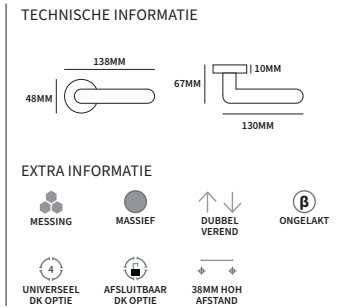

95023001	exclusief rozet	paar
95023001L	exclusief rozet, gatdeel linkswijzend	stuk
95023001R	exclusief rozet, gatdeel rechtswijzend	stuk
95023011	geveerd op rozet Nika	paar
95023011L	geveerd op rozet Nika, gatdeel linkswijzend	stuk
95023011R	geveerd op rozet Nika, gatdeel rechtswijzend	stuk
95023061	vast op een universele draai-kiep sluiting	stuk
95023081	vast op een afsluitbare draai-kiep sluiting	stuk