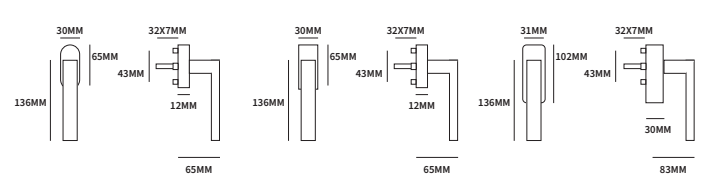

TECHNISCHE INFORMATIE

EXTRA INFORMATIE

62090082	afsluitbaar op rechthoekig rozet	102x31mm	stuk