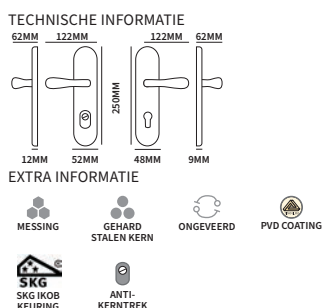

KIRA + SILVIA

95830555S	schilden	PC55 + paar krukken	UTB	paar
95830725S	schilden	PC72 + paar krukken	UTB	paar
95830925S	schilden	PC92 + paar krukken	UTB	paar

Een set schilden wordt geleverd inclusief deurkrukken Silvia.

Schilden zonder krukken

95830555	een paar schilden zonder kruk PC55	UTB	paar
95830725	een paar schilden zonder kruk PC72	UTB	paar
95830925	een paar schilden zonder kruk PC92	UTB	paar

MONZA + SILVIA