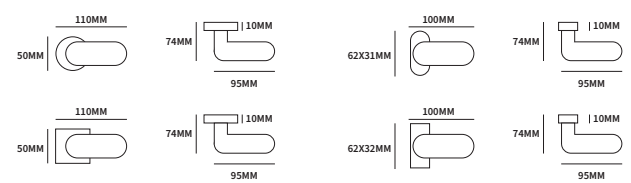

TECHNISCHE INFORMATIE

EXTRA INFORMATIE

N4002370 vast op vierkant rozet 50x50mm
N4004370 vast op rechthoekig rozet 62x32mm

stuk
stuk