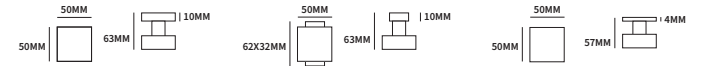

TECHNISCHE INFORMATIE