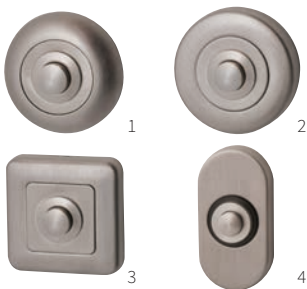

91361312 Kira beldrukker¹
95136392 Artax beldrukker²
91361602 Qbe beldrukker³
95136162 Ovale beldrukker⁴