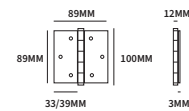

TECHNISCHE INFORMATIE