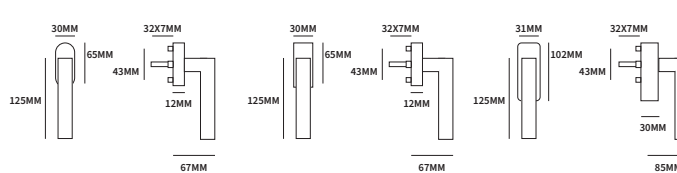

TECHNISCHE INFORMATIE

EXTRA INFORMATIE

62320082	afsluitbaar op rechthoekig rozet	102x31mm	stuk