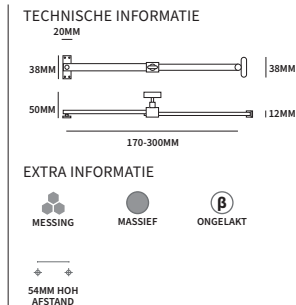

RAAMUITZETTER

22701001	Telescoop uitvoering	170-300mm	stuk