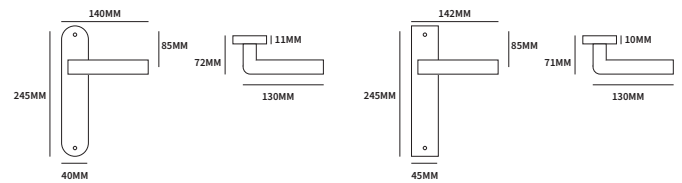

TECHNISCHE INFORMATIE

EXTRA INFORMATIE

62402100	geveerd op langschild Rechthoek	blinde uitvoering	paar
62402550	geveerd op langschild Rechthoek	cilinder 55mm	paar
62402560	geveerd op langschild Rechthoek	sleutel 56mm	paar
62402640	geveerd op langschild Rechthoek	wc 63/8mm	paar
62402650	geveerd op langschild Rechthoek	wc 55/8mm	paar
62402660	geveerd op langschild Rechthoek	wc 57/5mm	paar
62402670	geveerd op langschild Rechthoek	wc 72/8mm	paar
62402710	geveerd op langschild Rechthoek	cilinder 72mm	paar
62402720	geveerd op langschild Rechthoek	sleutel 72mm	paar