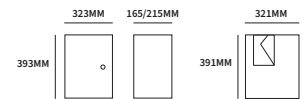

TECHNISCHE INFORMATIE