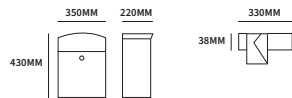

TECHNISCHE INFORMATIE