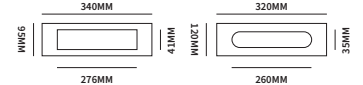

TECHNISCHE INFORMATIE