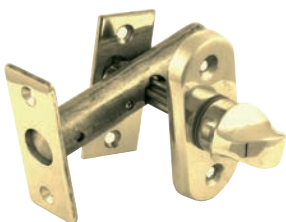

VIENNA

90705000 voordeurgrendel inclusief sluitplaat doornmaat 50mm stuk