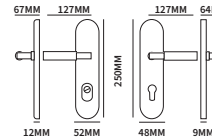

TECHNISCHE INFORMATIE