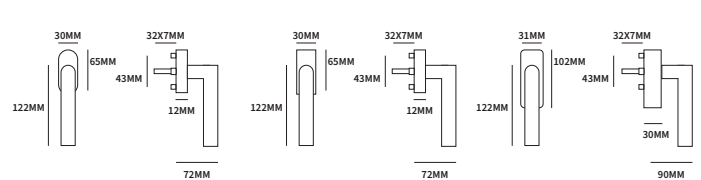

TECHNISCHE INFORMATIE

EXTRA INFORMATIE

62340082	afsluitbaar op rechthoekig rozet	102x31mm	stuk