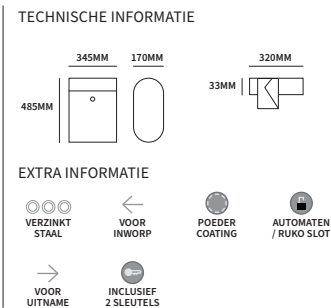

ALLUX 6000

40600010	grijs	verzinkt staal	automatenslot	stuk
40600070	zwart	RAL9011	automatenslot	stuk