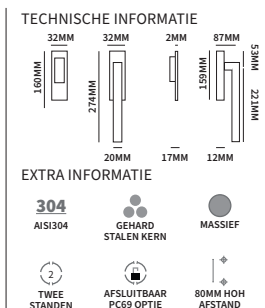

HEFSCHUIFGREEP PHOENIX

62081000	hef/schuifgreep blind met kom		stuk
62081070	hef/schuifgreep cilinder met kom	PC69	stuk
62081200	hef/schuifgreep blind dubbelzijdig		set
62081270	hef/schuifgreep cilinder dubbelzijdig	PC69	set

Worden geleverd met een 10mm stift.