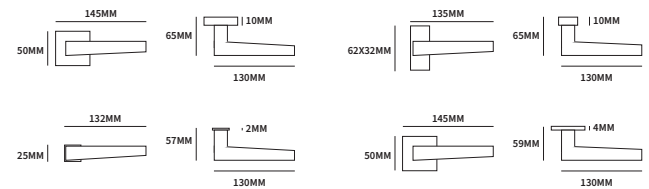

TECHNISCHE INFORMATIE

EXTRA INFORMATIE

62543020	ongeveer op minimal rozet	25x25mm	paar
62543040	ongeveer op dun vierkant rozet	50x50mm	paar