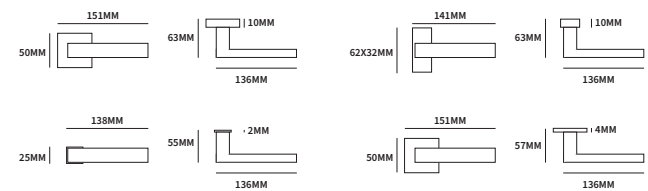

TECHNISCHE INFORMATIE

EXTRA INFORMATIE

62093022	ongeveer op minimal rozet	25x25mm	paar
62093042	ongeveer op dun vierkant rozet	50x50mm	paar