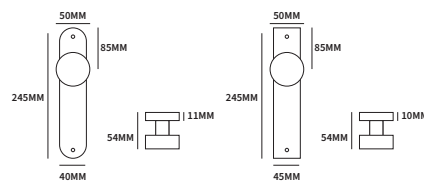

TECHNISCHE INFORMATIE

EXTRA INFORMATIE

304
AISI304

62422102	ongeveerd op langschild Rechthoek	blinde uitvoering	paar
62422552	ongeveerd op langschild Rechthoek	cilinder 55mm	paar
62422562	ongeveerd op langschild Rechthoek	sleutel 56mm	paar
62422642	ongeveerd op langschild Rechthoek	wc 63/8mm	paar