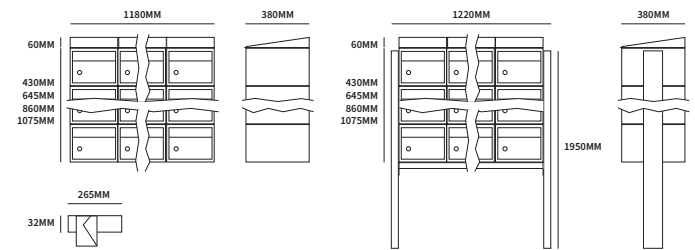

TECHNISCHE INFORMATIE