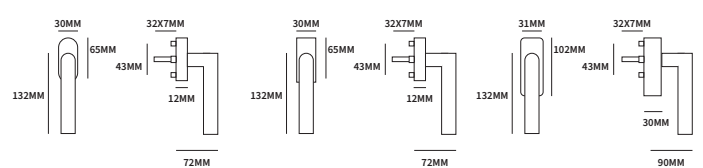

TECHNISCHE INFORMATIE

EXTRA INFORMATIE

62010082	afsluitbaar op rechthoekig rozet	102x31mm	stuk