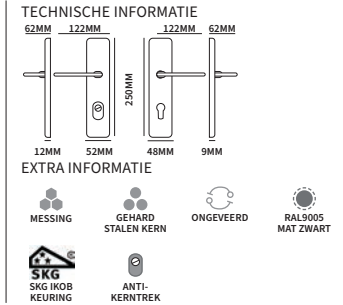

QBE + ZENITH

98930550Z	schilden	PC55 + paar krukken	UTB	paar
98930720Z	schilden	PC72 + paar krukken	UTB	paar
98930920Z	schilden	PC92 + paar krukken	UTB	paar

Een set schilden wordt geleverd inclusief deurkrukken Zenith.

Schilden zonder krukken

98930550	een paar schilden zonder kruk PC55	UTB	paar
98930720	een paar schilden zonder kruk PC72	UTB	paar
98930920	een paar schilden zonder kruk PC92	UTB	paar