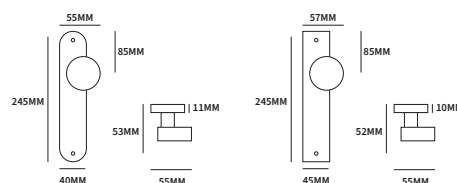

TECHNISCHE INFORMATIE

EXTRA INFORMATIE

304
AISI304

62582102	ongeveerd op langschild Rechthoek	blinde uitvoering	paar
62582552	ongeveerd op langschild Rechthoek	cilinder 55mm	paar
62582562	ongeveerd op langschild Rechthoek	sleutel 56mm	paar
62582642	ongeveerd op langschild Rechthoek	wc 63/8mm	paar