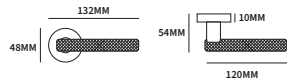

TECHNISCHE INFORMATIE