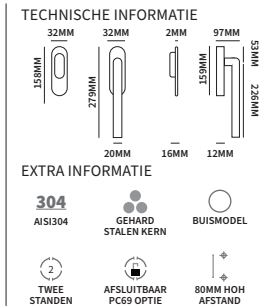

Worden geleverd met een 10mm stift.

HEFSCHUIFGREEP OSLO

62070000	hef/schuifgreep blind met kom		stuk
62070070	hef/schuifgreep cilinder met kom	PC69	stuk
62070200	hef/schuifgreep blind dubbelzijdig		set
62070270	hef/schuifgreep cilinder dubbelzijdig	PC69	set