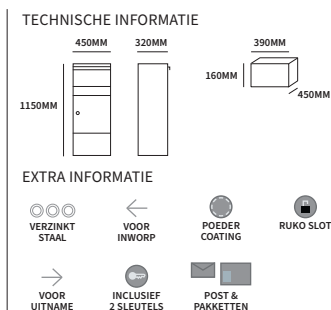

ALLUX 800L

40080265	antraciet	RAL7024	stuk
40080270	zwart	RAL9011	stuk

Wordt geleverd met een Ruko cilinderslot met 2 sleutels.