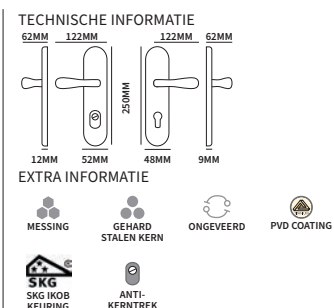

KIRA + SILVIA

9583052S	schilden	PC55 + paar krukken	UTB	paar
95830722S	schilden	PC72 + paar krukken	UTB	paar
95830922S	schilden	PC92 + paar krukken	UTB	paar

Een set schilden wordt geleverd inclusief deurkrukken Silvia.

Schilden zonder krukken

95830552	een paar schilden zonder kruk PC55	UTB	paar
95830722	een paar schilden zonder kruk PC72	UTB	paar
95830922	een paar schilden zonder kruk PC92	UTB	paar