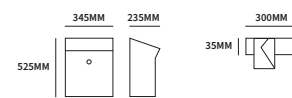

TECHNISCHE INFORMATIE