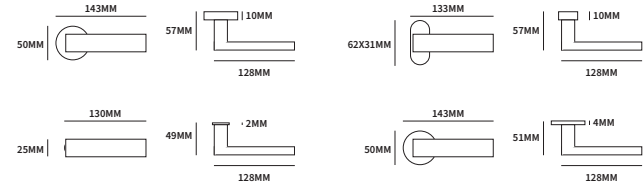

TECHNISCHE INFORMATIE

EXTRA INFORMATIE

62563010	ongeveer op minimal rozet	ø25mm	paar
62563030	ongeveer op dun rond rozet	ø50mm	paar