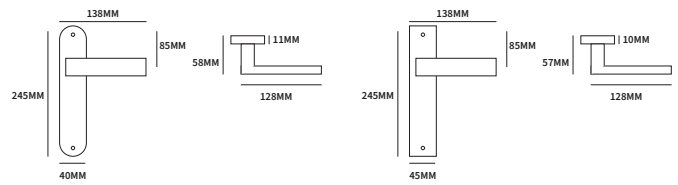

TECHNISCHE INFORMATIE

EXTRA INFORMATIE

62562100	geveerd op langschild Rechthoek	blinde uitvoering	paar
62562550	geveerd op langschild Rechthoek	cilinder 55mm	paar
62562560	geveerd op langschild Rechthoek	sleutel 56mm	paar
62562640	geveerd op langschild Rechthoek	wc 63/8mm	paar
62562650	geveerd op langschild Rechthoek	wc 55/8mm	paar
62562660	geveerd op langschild Rechthoek	wc 57/5mm	paar
62562670	geveerd op langschild Rechthoek	wc 72/8mm	paar
62562710	geveerd op langschild Rechthoek	cilinder 72mm	paar
62562720	geveerd op langschild Rechthoek	sleutel 72mm	paar