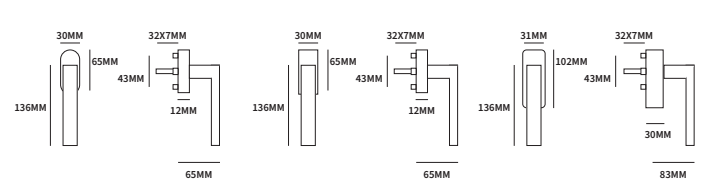

TECHNISCHE INFORMATIE

EXTRA INFORMATIE

62090080	afsluitbaar op rechthoekig rozet	102x31mm	stuk