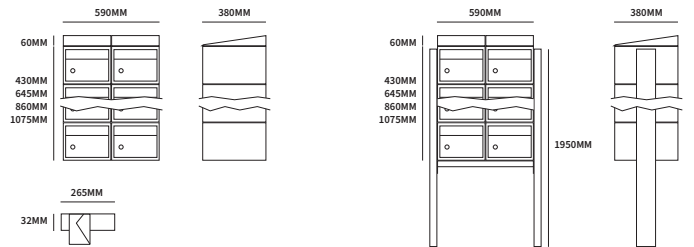

TECHNISCHE INFORMATIE

EXTRA INFORMATIE

Zwart RAL9011

40215070_2x2d	2 breed, 2 hoog	inclusief dak	set
40215070_2x2ds	2 breed, 2 hoog	inclusief dak en statief	set
40215070_2x3d	2 breed, 3 hoog	inclusief dak	set
40215070_2x3ds	2 breed, 3 hoog	inclusief dak en statief	set
40215070_2x4d	2 breed, 4 hoog	inclusief dak	set
40215070_2x4ds	2 breed, 4 hoog	inclusief dak en statief	set
40215070_2x5d	2 breed, 5 hoog	inclusief dak	set
40215070_2x5ds	2 breed, 5 hoog	inclusief dak en statief	set