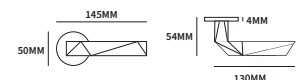

TECHNISCHE INFORMATIE