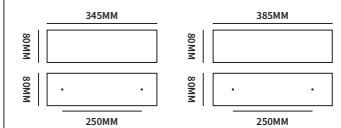

TECHNISCHE INFORMATIE

EXTRA INFORMATIE

45005030	London RVS	AISI304		stuk
45005070	London zwart	AISI304	RAL9005	stuk
45005130	London RVS XL	AISI304		stuk
45005170	London zwart XL	AISI304	RAL9005	stuk