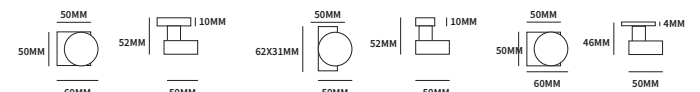

EXTRA INFORMATIE

PIANO EXCENTRISCH VIERKANT

62580020	geveerd op vierkant rozet	50x50mm	paar
62580040	geveerd op rechthoekig rozet	62x32mm	paar
62583040	ongeveerd op dun vierkant rozet	50x50mm	paar

TECHNISCHE INFORMATIE