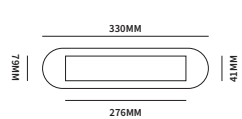

TECHNISCHE INFORMATIE