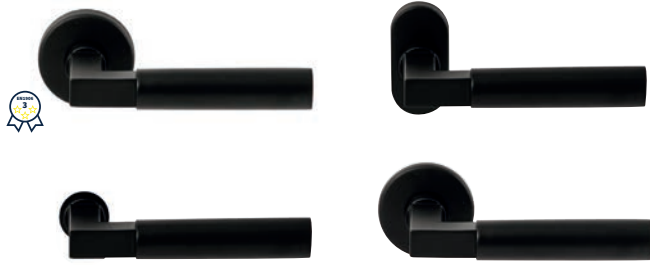

OTTAWA ROND

62370000	exclusief rozet		paar
62370010	geveerd op rond rozet	ø50mm	paar
62370030	geveerd op ovaal rozet	62x31mm	paar