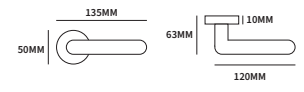

TECHNISCHE INFORMATIE