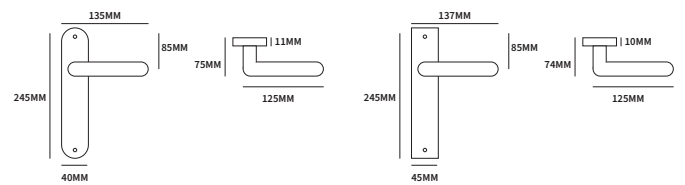

TECHNISCHE INFORMATIE

EXTRA INFORMATIE

62382102	geveerd op langschild Rechthoek	blinde uitvoering	paar
62382552	geveerd op langschild Rechthoek	cilinder 55mm	paar
62382562	geveerd op langschild Rechthoek	sleutel 56mm	paar
62382642	geveerd op langschild Rechthoek	wc 63/8mm	paar
62382652	geveerd op langschild Rechthoek	wc 55/8mm	paar
62382662	geveerd op langschild Rechthoek	wc 57/5mm	paar
62382672	geveerd op langschild Rechthoek	wc 72/8mm	paar
62382712	geveerd op langschild Rechthoek	cilinder 72mm	paar
62382722	geveerd op langschild Rechthoek	sleutel 72mm	paar