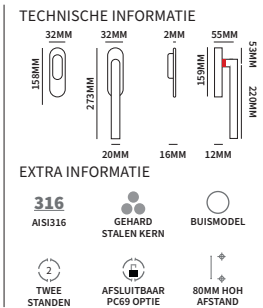

HEFSCHUIFGREEP TOLEDO B

62073002 hef/schuifgreep blind met kom
62073072 hef/schuifgreep cilinder met kom PC69 stuk

62073202 hef/schuifgreep blind dubbelzijdig
62073272 hef/schuifgreep cilinder dubbelzijdig PC69 set

Worden geleverd met een 10mm stift.