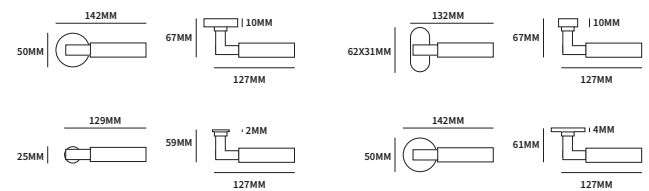

OTTAWA ROND

62370002	exclusief rozet		paar
62370012	geveerd op rond rozet	ø50mm	paar
62370032	geveerd op ovaal rozet	62x31mm	paar

TECHNISCHE INFORMATIE

EXTRA INFORMATIE

62373012	ongeveer op minimal rozet	ø25mm	paar
62373032	ongeveer op dun rond rozet	ø50mm	paar