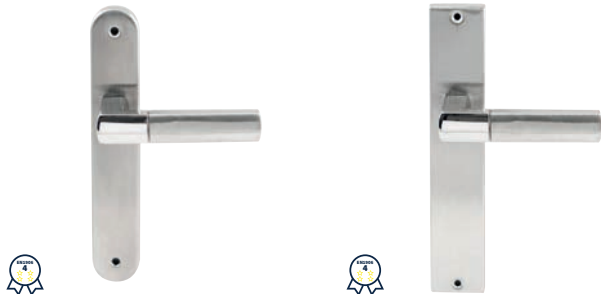

RHODOS LANGSCHILD

62360102	geveerd op langschild Ovaal	blinde uitvoering	paar
62360552	geveerd op langschild Ovaal	cilinder 55mm	paar
62360562	geveerd op langschild Ovaal	sleutel 56mm	paar
62360642	geveerd op langschild Ovaal	wc 63/8mm	paar
62360652	geveerd op langschild Ovaal	wc 55/8mm	paar
62360662	geveerd op langschild Ovaal	wc 57/5mm	paar
62360672	geveerd op langschild Ovaal	wc 72/8mm	paar
62360712	geveerd op langschild Ovaal	cilinder 72mm	paar
62360722	geveerd op langschild Ovaal	sleutel 72mm	paar