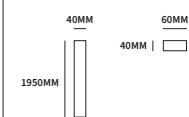

TECHNISCHE INFORMATIE

EXTRA INFORMATIE

304
AISI304

40215130	statief 195cm	RVS AISI304	kunststof afdek	set
40215230	onderbalk	RVS AISI304	2 secties breed	stuk
40215330	onderbalk	RVS AISI304	3 secties breed	stuk
40215430	onderbalk	RVS AISI304	4 secties breed	stuk
40215530	onderbalk	RVS AISI304	5 secties breed	stuk