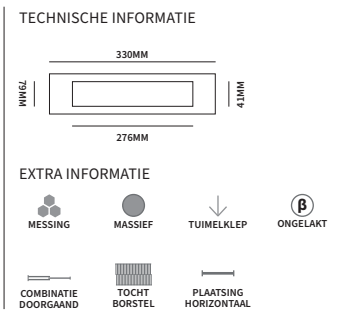

ELLEN / ALENA

91162010 briefplaat Ellen 309mm hoh stuk
90550010 tochtborstel Alena 309mm hoh stuk
91182010 biefplaat/tochtborstel combinatie 309mm hoh set

deursparing 290 x 50 mm