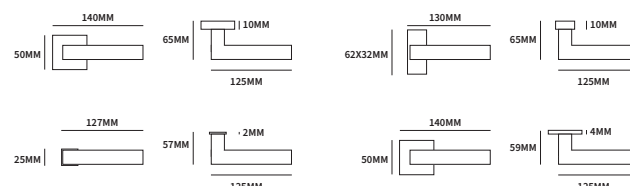

TECHNISCHE INFORMATIE

EXTRA INFORMATIE

62323022	ongeveer op minimal rozet	25x25mm	paar
62323042	ongeveer op dun vierkant rozet	50x50mm	paar