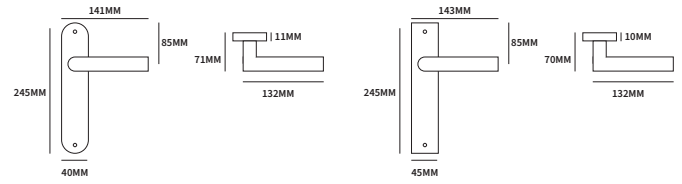

TECHNISCHE INFORMATIE

EXTRA INFORMATIE

62012100	geveerd op langschild Rechthoek	blinde uitvoering	paar
62012550	geveerd op langschild Rechthoek	cilinder 55mm	paar
62012560	geveerd op langschild Rechthoek	sleutel 56mm	paar
62012640	geveerd op langschild Rechthoek	wc 63/8mm	paar
62012650	geveerd op langschild Rechthoek	wc 55/8mm	paar
62012660	geveerd op langschild Rechthoek	wc 57/5mm	paar
62012670	geveerd op langschild Rechthoek	wc 72/8mm	paar
62012710	geveerd op langschild Rechthoek	cilinder 72mm	paar
62012720	geveerd op langschild Rechthoek	sleutel 72mm	paar