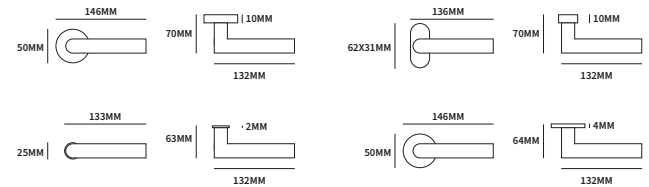

Modellen overzicht

TOLEDO ROND

62010002	exclusief rozet		paar
62010012	geveerd op rond rozet	ø50mm	paar
62010032	geveerd op ovaal rozet	62x31mm	paar

TECHNISCHE INFORMATIE

EXTRA INFORMATIE

62013012	ongeveerd op minimal rozet	ø25mm	paar
62013032	ongeveerd op dun rond rozet	ø50mm	paar