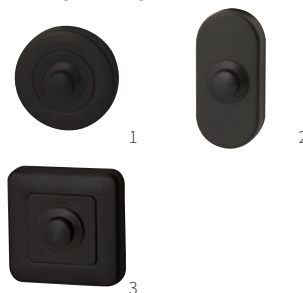

VIENNA

TECHNISCHE INFORMATIE

EXTRA INFORMATIE

95705000 voordeurgrendel
inclusief sluitplaat

doornmaat 50mm stuk

BELDRUKKERS

TECHNISCHE INFORMATIE

EXTRA INFORMATIE