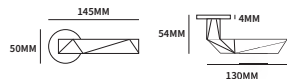

TECHNISCHE INFORMATIE