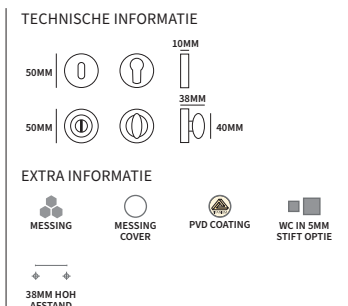

ARTAX TOEBEHOREN

95390005	krukrozet voor ø16mm krukhal	paar
95390035	sleutelrozet	paar
95390025	cilinderrozet	paar
95390035	wc-garnituur met grote knop, 8mm stift met nood-openfunctie	paar
95390055	wc-garnituur met grote knop, 5mm stift met nood-openfunctie	paar