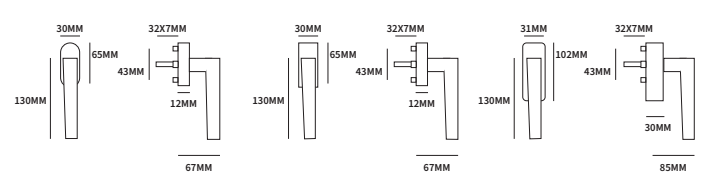

TECHNISCHE INFORMATIE

EXTRA INFORMATIE

62540082	afsluitbaar op rechthoekig rozet	102x31mm	stuk