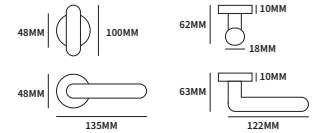

TECHNISCHE INFORMATIE

EXTRA INFORMATIE