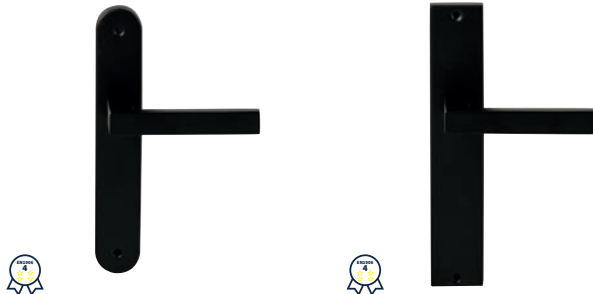

PHOENIX LANGSCHILD

62060100	geveerd op langschild Ovaal	blinde uitvoering	paar
62060550	geveerd op langschild Ovaal	cilinder 55mm	paar
62060560	geveerd op langschild Ovaal	sleutel 56mm	paar
62060640	geveerd op langschild Ovaal	wc 63/8mm	paar
62060650	geveerd op langschild Ovaal	wc 55/8mm	paar
62060660	geveerd op langschild Ovaal	wc 57/5mm	paar
62060670	geveerd op langschild Ovaal	wc 72/8mm	paar
62060710	geveerd op langschild Ovaal	cilinder 72mm	paar
62060720	geveerd op langschild Ovaal	sleutel 72mm	paar