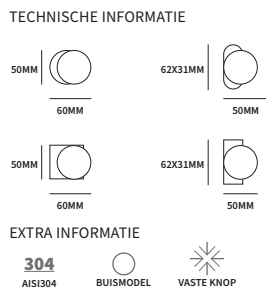

PIANO EXC. SHUFFLE® VAST

N4001740	vast op rond rozet¹	ø50mm	stuk
N4003740	vast op ovaal rozet²	62x31mm	stuk
N4002740	vast op vierkant rozet³	50x50mm	stuk
N4004740	vast op rechthoekig rozet⁴	62x32mm	stuk