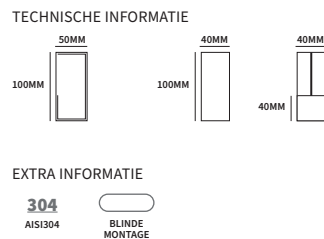

SCHUIFDEURKOM STRAK

51053040	schuifdeurkom voor inwerken	stuk

Voor deze schuifdeurkom wordt een gedeelte uit de deur gehaald om deze als geheel in te werken.