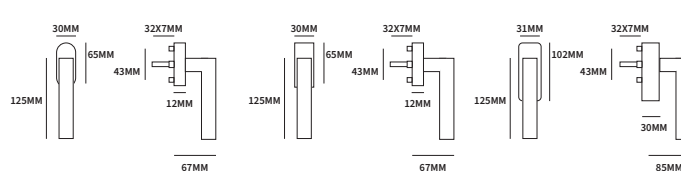

TECHNISCHE INFORMATIE

EXTRA INFORMATIE

62320080	afsluitbaar op rechthoekig rozet	102x31mm	stuk