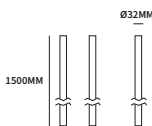

TECHNISCHE INFORMATIE