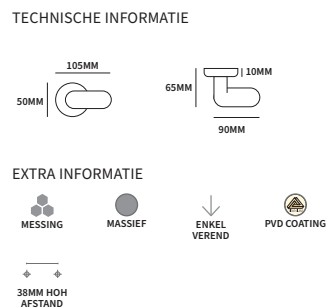

GOLF

91400042	exclusief rozet	paar
91400042L	exclusief rozet, gatdeel linkswijzend	stuk
91400042R	exclusief rozet, gatdeel rechtswijzend	stuk
91400032	geveerd op rozet Artax	paar
91400032L	geveerd op rozet Artax, gatdeel linkswijzend	stuk
91400032R	geveerd op rozet Artax, gatdeel rechtswijzend	stuk

IRIS