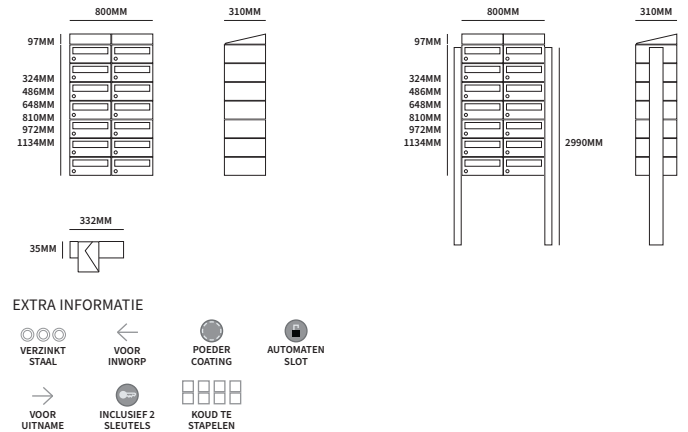

TECHNISCHE INFORMATIE

Zwart RAL9011

40030070_2x2d	2 breed, 2 hoog	inclusief dak	set
40030070_2x2ds	2 breed, 2 hoog	inclusief dak en statief	set
40030070_2x3d	2 breed, 3 hoog	inclusief dak	set
40030070_2x3ds	2 breed, 3 hoog	inclusief dak en statief	set
40030070_2x4d	2 breed, 4 hoog	inclusief dak	set
40030070_2x4ds	2 breed, 4 hoog	inclusief dak en statief	set
40030070_2x5d	2 breed, 5 hoog	inclusief dak	set
40030070_2x5ds	2 breed, 5 hoog	inclusief dak en statief	set
40030070_2x6d	2 breed, 6 hoog	inclusief dak	set
40030070_2x6ds	2 breed, 6 hoog	inclusief dak en statief	set
40030070_2x7d	2 breed, 7 hoog	inclusief dak	set
40030070_2x7ds	2 breed, 7 hoog	inclusief dak en statief	set