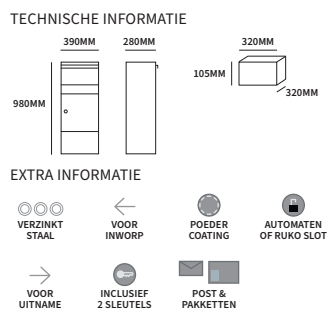

ALLUX 800

40080565	antraciet	RAL7024	stuk
40080570	zwart	RAL9011	stuk

Wordt geleverd met een standaard automaten slot met 2 sleutels.

40080040	wit	RAL9016	stuk
40080065	antraciet	RAL7024	stuk
40080070	zwart	RAL9011	stuk

Wordt geleverd met een Ruko cilinderslot met 2 sleutels.