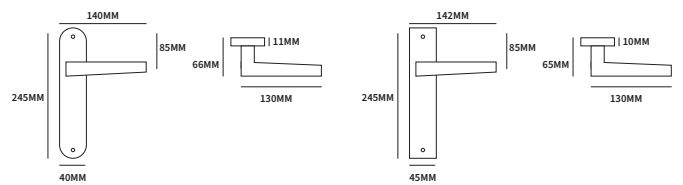

TECHNISCHE INFORMATIE

EXTRA INFORMATIE

62542100	geveerd op langschild Rechthoek	blinde uitvoering	paar
62542550	geveerd op langschild Rechthoek	cilinder 55mm	paar
62542560	geveerd op langschild Rechthoek	sleutel 56mm	paar
62542640	geveerd op langschild Rechthoek	wc 63/8mm	paar
62542650	geveerd op langschild Rechthoek	wc 55/8mm	paar
62542660	geveerd op langschild Rechthoek	wc 57/5mm	paar
62542670	geveerd op langschild Rechthoek	wc 72/8mm	paar
62542710	geveerd op langschild Rechthoek	cilinder 72mm	paar
62542720	geveerd op langschild Rechthoek	sleutel 72mm	paar