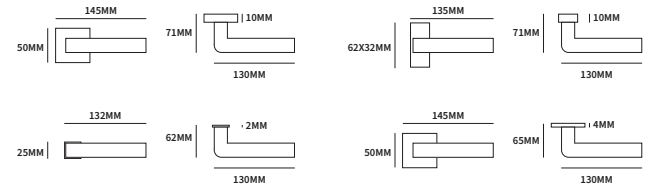

TECHNISCHE INFORMATIE

EXTRA INFORMATIE

62403022	ongeveer op minimal rozet	25x25mm	paar
62403042	ongeveer op dun vierkant rozet	50x50mm	paar