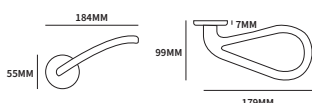

TECHNISCHE INFORMATIE