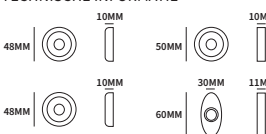

TECHNISCHE INFORMATIE

EXTRA INFORMATIE

91361314	Kira belddrukker¹	ø48mm	stuk
95136394	Artax belddrukker²	ø50mm	stuk
91361214	Nika belddrukker³	ø48mm	stuk
95136164	Ovale belddrukker⁴	60x30mm	stuk