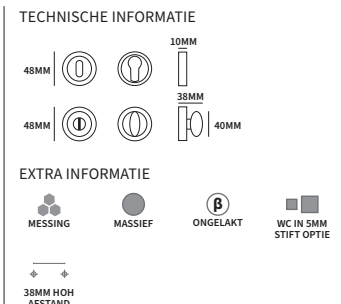

95432001	krukrozet voor ø16mm krukhal	paar
95432011	sleutelrozet	paar
95432021	cilinderrozet	paar
95432031	wc-garnituur met grote knop, 8mm stift	set
	nood-openfunctie	
95432051	wc-garnituur met grote knop, 5mm stift	set
	nood-openfunctie	
95432091	blind rozet	stuk