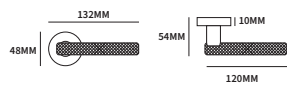

TECHNISCHE INFORMATIE