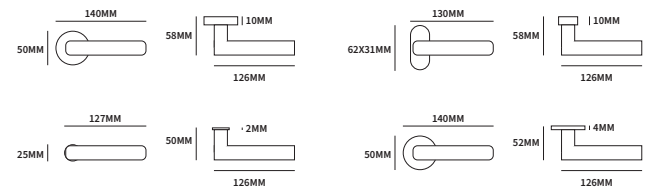

TECHNISCHE INFORMATIE

EXTRA INFORMATIE

62363012	ongeveer op minimal rozet	ø25mm	paar
62363032	ongeveer op dun rond rozet	ø50mm	paar