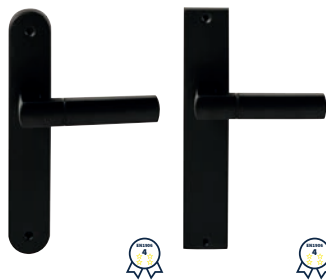

RHODOS LANGSCHILD

TECHNISCHE INFORMATIE

EXTRA INFORMATIE

62360100	geveerd op langschild Ovaal	blinde uitvoering	paar
62360640	geveerd op langschild Ovaal	wc 63/8mm	paar
62362100	geveerd op langschild Rechthoek	blinde uitvoering	paar
62362640	geveerd op langschild Rechthoek	wc 63/8mm	paar