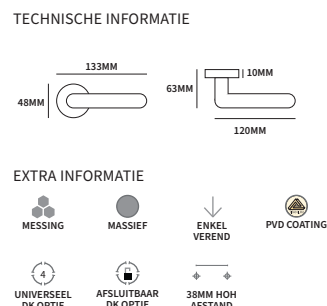

SARA

95042006	exclusief rozet	paar
95042006L	exclusief rozet, gatdeel linkswijzend	stuk
95042006R	exclusief rozet, gatdeel rechtswijzend	stuk
95042016	geveerd op rozet Artax	paar
95042016L	geveerd op rozet Artax, gatdeel linkswijzend	stuk
95042016R	geveerd op rozet Artax, gatdeel rechtswijzend	stuk
95042066	vast op een universele draai-kiep sluiting	stuk
95042096	vast op een afsluitbare draai-kiep sluiting	stuk

IRIS