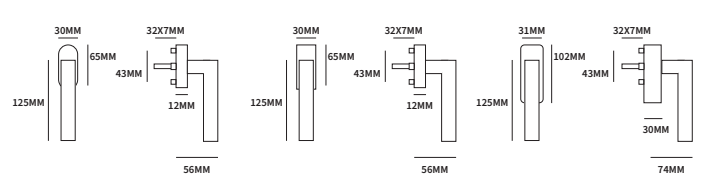

TECHNISCHE INFORMATIE

EXTRA INFORMATIE

62050082	afsluitbaar op rechthoekig rozet	102x31mm	stuk