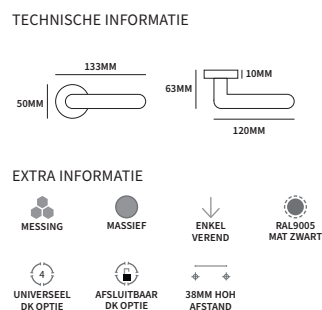

SARA

95042000	exclusief rozet	paar
95042000L	exclusief rozet, gatdeel linkswijzend	stuk
95042000R	exclusief rozet, gatdeel rechtswijzend	stuk
95042010	geveerd op rozet Artax	paar
95042010L	geveerd op rozet Artax, gatdeel linkswijzend	stuk
95042010R	geveerd op rozet Artax, gatdeel rechtswijzend	stuk
95042060	op een universele draai-kiep sluiting	stuk
95042080	op een afsluitbare draai-kiep sluiting	stuk

INFINITY