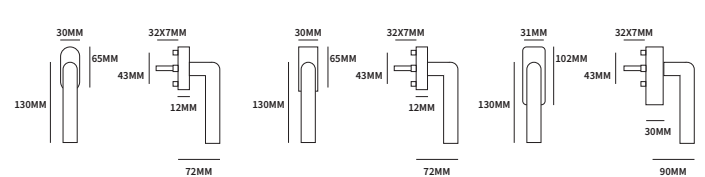

TECHNISCHE INFORMATIE

EXTRA INFORMATIE

62020080	afsluitbaar op rechthoekig rozet	102x31mm	stuk