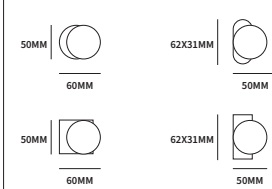

TECHNISCHE INFORMATIE

EXTRA INFORMATIE

N4001770	vast op rond rozet¹	ø50mm	stuk
N4003770	vast op ovaal rozet²	62x31mm	stuk
N4002770	vast op vierkant rozet³	50x50mm	stuk
N4004770	vast op rechthoekig rozet⁴	62x32mm	stuk