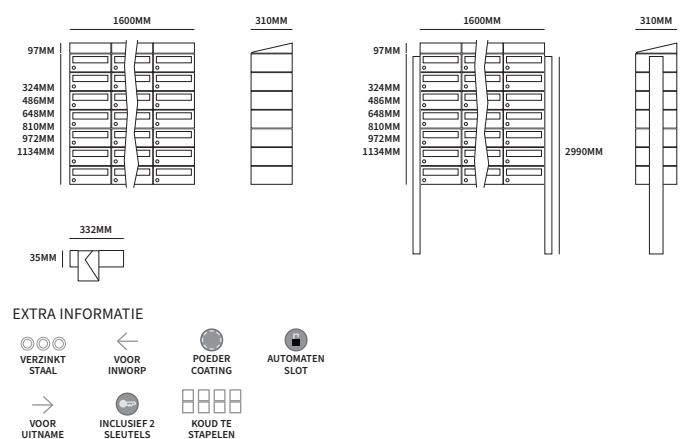

TECHNISCHE INFORMATIE

Zwart RAL9011

40030070_4x2d	4 breed, 2 hoog	inclusief dak	set
40030070_4x2ds	4 breed, 2 hoog	inclusief dak en statief	set
40030070_4x3d	4 breed, 3 hoog	inclusief dak	set
40030070_4x3ds	4 breed, 3 hoog	inclusief dak en statief	set
40030070_4x4d	4 breed, 4 hoog	inclusief dak	set
40030070_4x4ds	4 breed, 4 hoog	inclusief dak en statief	set
40030070_4x5d	4 breed, 5 hoog	inclusief dak	set
40030070_4x5ds	4 breed, 5 hoog	inclusief dak en statief	set
40030070_4x6d	4 breed, 6 hoog	inclusief dak	set
40030070_4x6ds	4 breed, 6 hoog	inclusief dak en statief	set
40030070_4x7d	4 breed, 7 hoog	inclusief dak	set
40030070_4x7ds	4 breed, 7 hoog	inclusief dak en statief	set