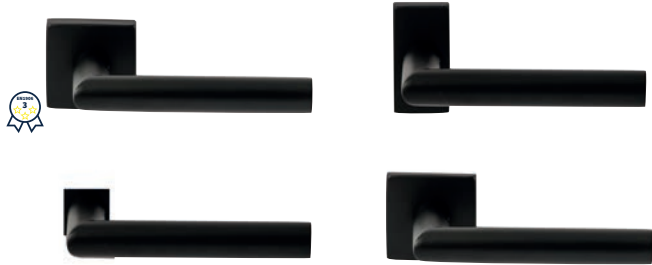

TOLEDO VIERKANT

62010020	geveerd op vierkant rozet	50x50mm	paar
62010040	geveerd op rechthoekig rozet	62x32mm	paar