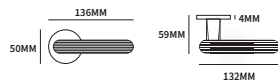

TECHNISCHE INFORMATIE