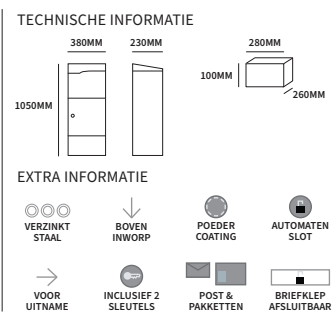

ALLUX 650 SUPREME

40065065	antraciet/zwart	RAL7024/RAL9011	klep zwart	stuk
40065067	zwart/antraciet	RAL9011/RAL7024	klep antraciet	stuk
40065070	zwart	RAL9011		stuk

Wordt geleverd met een standaard automaten slot met 2 sleutels.

40060000	vuurwerkbeveiliging RVS			stuk

De 650 supreme heeft een overstekende klep. Deze ruimte kan perfect gebruikt worden voor een JA/NEE sticker of naamplaat.