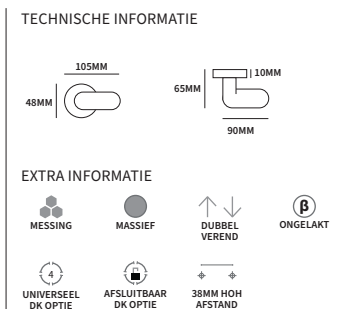

95400041	exclusief rozet	paar
95400041L	exclusief rozet, gatdeel linkswijzend	stuk
95400041R	exclusief rozet, gatdeel rechtswijzend	stuk
95400021	geveerd op rozet Nika	paar
95400021L	geveerd op rozet Nika, gatdeel linkswijzend	stuk
95400021R	geveerd op rozet Nika, gatdeel rechtswijzend	stuk