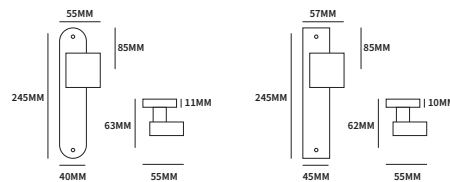

TECHNISCHE INFORMATIE

EXTRA INFORMATIE

304

AISI304

BUIJSMODEL

ONGEVEERD

62462102	ongeveerd op langschild Rechthoek	blinde uitvoering	paar
62462552	ongeveerd op langschild Rechthoek	cilinder 55mm	paar
62462562	ongeveerd op langschild Rechthoek	sleutel 56mm	paar
62462642	ongeveerd op langschild Rechthoek	wc 63/8mm	paar