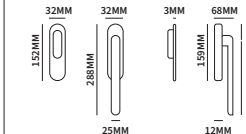

TECHNISCHE INFORMATIE