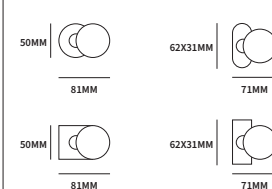

TECHNISCHE INFORMATIE

EXTRA INFORMATIE

N4001670	vast op rond rozet¹	ø50mm	stuk
N4003670	vast op ovaal rozet²	62x31mm	stuk
N4002670	vast op vierkant rozet³	50x50mm	stuk
N4004670	vast op rechthoekig rozet⁴	62x32mm	stuk