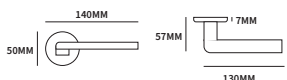

TECHNISCHE INFORMATIE