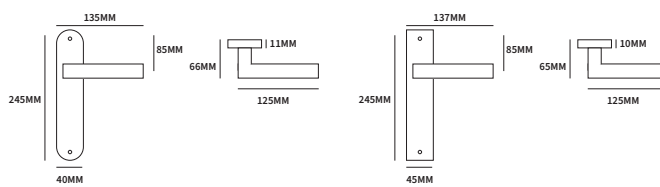

TECHNISCHE INFORMATIE

EXTRA INFORMATIE

62322102	geveerd op langschild Rechthoek	blinde uitvoering	paar
62322552	geveerd op langschild Rechthoek	cilinder 55mm	paar
62322562	geveerd op langschild Rechthoek	sleutel 56mm	paar
62322642	geveerd op langschild Rechthoek	wc 63/8mm	paar
62322652	geveerd op langschild Rechthoek	wc 55/8mm	paar
62322662	geveerd op langschild Rechthoek	wc 57/5mm	paar
62322672	geveerd op langschild Rechthoek	wc 72/8mm	paar
62322712	geveerd op langschild Rechthoek	cilinder 72mm	paar
62322722	geveerd op langschild Rechthoek	sleutel 72mm	paar