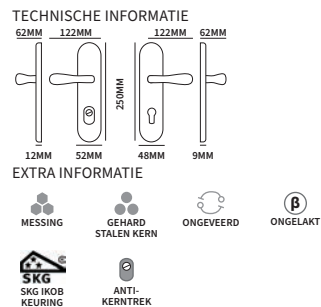

Ons beslag wordt geleverd inclusief of exclusief krukken. U kunt ons veiligheidsbeslag combineren met alle krukken uit dit hoofdstuk.

Ons beslag is te combineren met krukken met een \varnothing 16mm en \varnothing 18mm hals.

U kunt ons veiligheidsbeslag combineren! Binnen een andere kleur dan buiten, blinde buitenzijde of -binnenzijde of alleen een UTB buitenzijde.

Vraag ons naar de opties, 0342-404884.

KIRA + SILVIA

95830551S	schilden	PC55 + paar krukken	UTB	paar
95830721S	schilden	PC72 + paar krukken	UTB	paar
95830921S	schilden	PC92 + paar krukken	UTB	paar