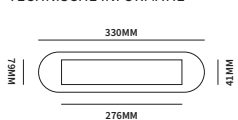

TECHNISCHE INFORMATIE