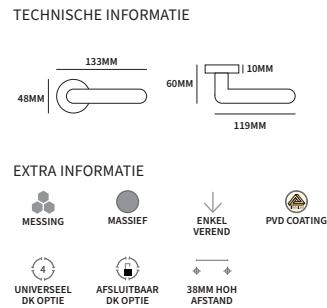

BAIA

95021006	exclusief rozet	paar
95021006L	exclusief rozet, gatdeel linkswijzend	stuk
95021006R	exclusief rozet, gatdeel rechtswijzend	stuk
95021016	geveerd op rozet Artax	paar
95021016L	geveerd op rozet Artax, gatdeel linkswijzend	stuk
95021016R	geveerd op rozet Artax, gatdeel rechtswijzend	stuk
95021066	vast op een universele draai-kiep sluiting	stuk
95021096	vast op een afsluitbare draai-kiep sluiting	stuk

ASIA