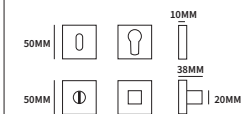

TECHNISCHE INFORMATIE

62200002	krukrozet voor ø16mm krukhal	paar
62200012	sleutelrozet	paar
62200022	cilinderrozet	paar
62200032	wc-garnituur met 8mm stift en nood-openfunctie	set
62200042	blind rozet	stuk
62200052	wc-garnituur met 5mm stift en nood-openfunctie	set