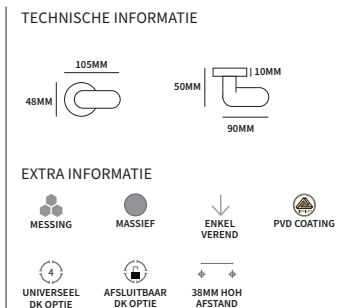

95025006	exclusief rozet	paar
95025006L	exclusief rozet, gatdeel linkswijzend	stuk
95025006R	exclusief rozet, gatdeel rechtswijzend	stuk
95025016	geveerd op rozet Artax	paar
95025016L	geveerd op rozet Artax, gatdeel linkswijzend	stuk
95025016R	geveerd op rozet Artax, gatdeel rechtswijzend	stuk