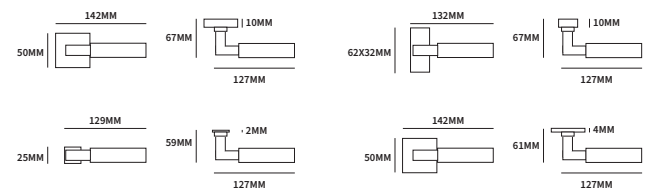

TECHNISCHE INFORMATIE

EXTRA INFORMATIE

62373022	ongeveer op minimal rozet	25x25mm	paar
62373042	ongeveer op dun vierkant rozet	50x50mm	paar