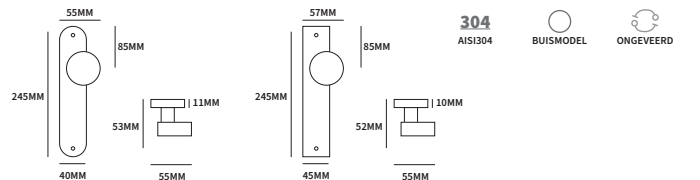

TECHNISCHE INFORMATIE

EXTRA INFORMATIE

62582100	ongeveerd op langschild Rechthoek	blinde uitvoering	paar
62582550	ongeveerd op langschild Rechthoek	cilinder 55mm	paar
62582560	ongeveerd op langschild Rechthoek	sleutel 56mm	paar
62582640	ongeveerd op langschild Rechthoek	wc 63/8mm	paar