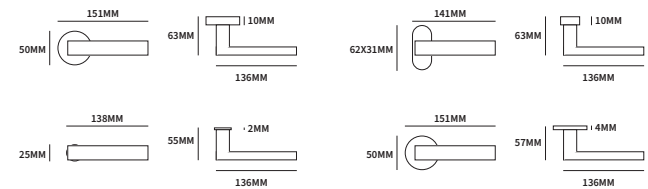

TECHNISCHE INFORMATIE

EXTRA INFORMATIE

62093010	ongeveer op minimal rozet	ø25mm	paar
62093030	ongeveer op dun rond rozet	ø50mm	paar