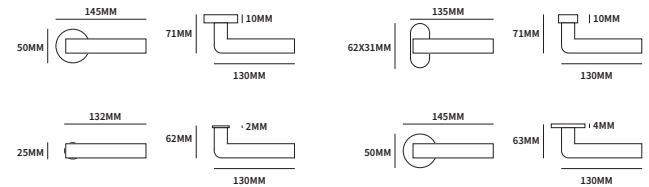

TECHNISCHE INFORMATIE

EXTRA INFORMATIE

62403012	ongeveer op minimal rozet	ø25mm	paar
62403032	ongeveer op dun rond rozet	ø50mm	paar