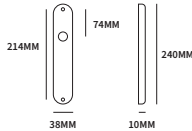

TECHNISCHE INFORMATIE

EXTRA INFORMATIE