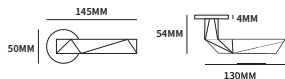

TECHNISCHE INFORMATIE