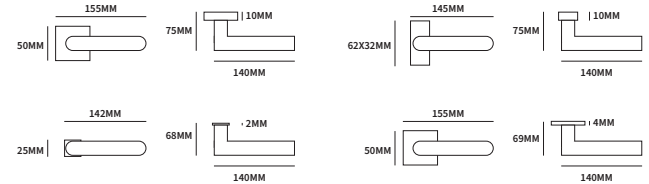

TECHNISCHE INFORMATIE

EXTRA INFORMATIE

62043020	ongeveer op minimal rozet	25x25mm	paar
62043040	ongeveer op dun vierkant rozet	50x50mm	paar