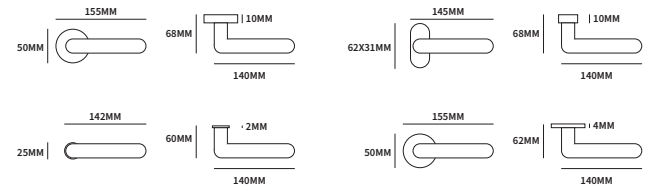

STOCKHOLM ROND

62030002 exclusief rozet paar
 62030012 geveerd op rond rozet paar
 62030032 geveerd op ovaal rozet paar
 ø50mm
 62x31mm

TECHNISCHE INFORMATIE

EXTRA INFORMATIE

62033012 ongeveerd op minimal rozet ø25mm paar
 62033032 ongeveerd op dun rond rozet ø50mm paar