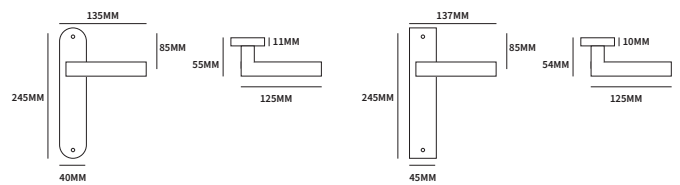

TECHNISCHE INFORMATIE

EXTRA INFORMATIE

62052100	geveerd op langschild Rechthoek	blinde uitvoering	paar
62052550	geveerd op langschild Rechthoek	cilinder 55mm	paar
62052560	geveerd op langschild Rechthoek	sleutel 56mm	paar
62052640	geveerd op langschild Rechthoek	wc 63/8mm	paar
62052650	geveerd op langschild Rechthoek	wc 55/8mm	paar
62052660	geveerd op langschild Rechthoek	wc 57/5mm	paar
62052670	geveerd op langschild Rechthoek	wc 72/8mm	paar
62052710	geveerd op langschild Rechthoek	cilinder 72mm	paar
62052720	geveerd op langschild Rechthoek	sleutel 72mm	paar