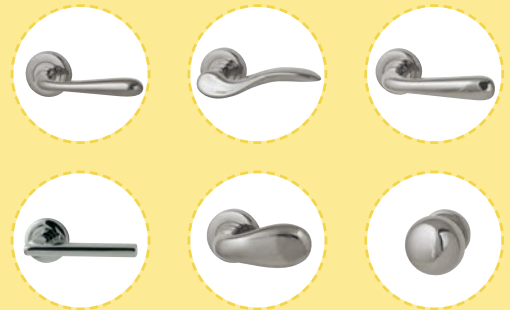

PVD glans nikkel

Een prachtig assortiment buitendeurbeslag in glans nikkel met een PVD titanium coating.

Maar ook een strak assortiment deurkrukken voor binnen en buiten met dezelfde coating.

Het titanium zorgt voor een toplaag waar we een levenslange garantie op geven.

Modellen overzicht