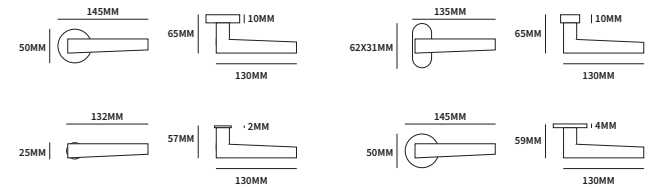

SEOUL ROND

62540002	exclusief rozet		paar
62540012	geveerd op rond rozet	ø50mm	paar
62540032	geveerd op ovaal rozet	62x31mm	paar

TECHNISCHE INFORMATIE

EXTRA INFORMATIE

62543012	ongeveer op minimal rozet	ø25mm	paar
62543032	ongeveer op dun rond rozet	ø50mm	paar