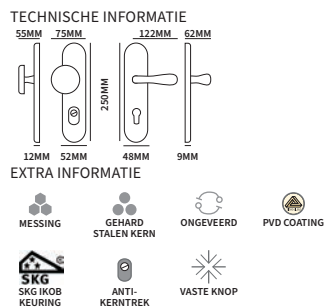

KIRA/BASEL + SILVIA

95818552BSL	garnituur	PC55 knop+kruk links	UTB	set
95818552BSR	garnituur	PC55 knop+kruk rechts	UTB	set
95818722BSL	garnituur	PC72 knop+kruk links	UTB	set
95818722BSR	garnituur	PC72 knop+kruk rechts	UTB	set
95818922BSL	garnituur	PC92 knop+kruk links	UTB	set
95818922BSR	garnituur	PC92 knop+kruk rechts	UTB	set

Een garnituur wordt geleverd met een vaste knop Basel inclusief gatdeel deurkruk Silvia rechts- of linkswijzend.

Garnituren zonder kruk

95818552	een set schilden + vaste knop Basel PC55	UTB	set
95818722	een set schilden + vaste knop Basel PC72	UTB	set
95818922	een set schilden + vaste knop Basel PC92	UTB	set