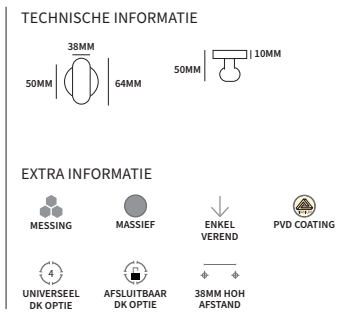

95027005	exclusief rozet	paar
95027005L	exclusief rozet, gatdeel linkswijzend	stuk
95027005R	exclusief rozet, gatdeel rechtswijzend	stuk
95027035	op rozet Artax	paar
95027035L	op rozet Artax, gatdeel linkswijzend	stuk
95027035R	op rozet Artax, gatdeel rechtswijzend	stuk