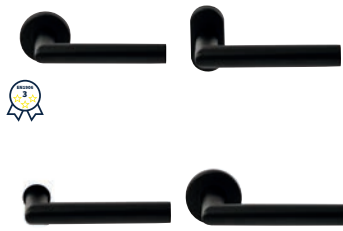

TOLEDO B ROND

TECHNISCHE INFORMATIE

EXTRA INFORMATIE

304
AISI304

MASSIEF

RAL9005
MAT ZWART

62550000	exclusief rozet		paar
62550010	geveerd op rond rozet	ø50mm	paar
62550030	geveerd op ovaal rozet	62x31mm	paar
62553010	ongeveerd op minimal rozet	ø25mm	paar
62553030	ongeveerd op dun rond rozet	ø50mm	paar