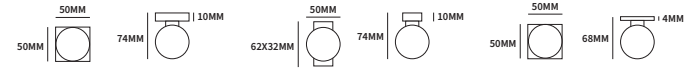

TECHNISCHE INFORMATIE