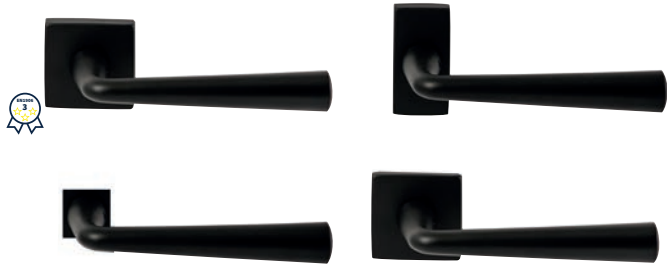

MIKONOS VIERKANT

62330020	geveerd op vierkant rozet	50x50mm	paar
62330040	geveerd op rechthoekig rozet	62x32mm	paar