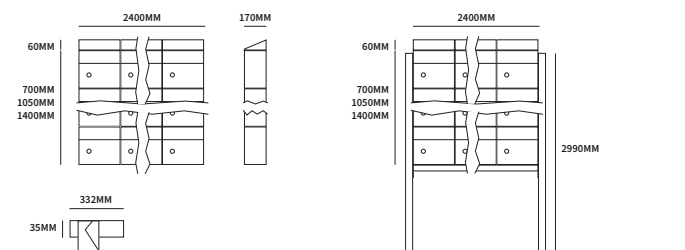

TECHNISCHE INFORMATIE

EXTRA INFORMATIE

Zwart RAL9011

40040070_6x2d	6 breed, 2 hoog	inclusief dak	set
40040070_6x2ds	6 breed, 2 hoog	inclusief dak en statief	set
40040070_6x3d	6 breed, 3 hoog	inclusief dak	set
40040070_6x3ds	6 breed, 3 hoog	inclusief dak en statief	set
40040070_6x4d	6 breed, 4 hoog	inclusief dak	set
40040070_6x4ds	6 breed, 4 hoog	inclusief dak en statief	set

Het is ook mogelijk de sets zonder dak te bestellen. Laat hiervoor de "d" in het artikelnummer vervallen.

Het is ook mogelijk de sets zonder dak te bestellen. Laat hiervoor de "d" in het artikelnummer vervallen.