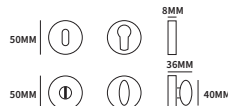

TONDA TOEBEHOREN

TECHNISCHE INFORMATIE

EXTRA INFORMATIE

94710006	krukrozet voor ø16mm krukhal	paar
94710016	sleutelrozet	paar
94710026	cilinderrozet	paar
94710036	wc-garnituur met grote knop, 8mm stift met nood-openfunctie	paar