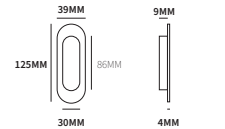

TECHNISCHE INFORMATIE

EXTRA INFORMATIE