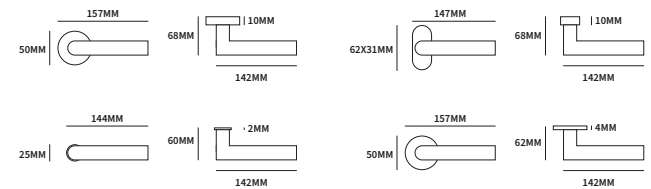

TECHNISCHE INFORMATIE

EXTRA INFORMATIE

62333010	ongeveer op minimal rozet	ø25mm	paar
62333030	ongeveer op dun rond rozet	ø50mm	paar