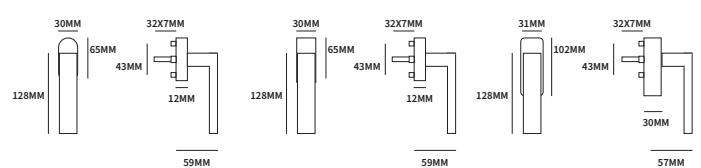

TECHNISCHE INFORMATIE

EXTRA INFORMATIE

62560082 afsluitbaar op rechthoekig rozet 102x31mm stuk