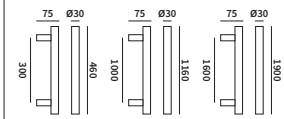

TECHNISCHE INFORMATIE