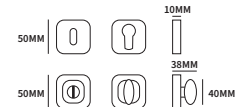

QBE TOEBEHOREN

TECHNISCHE INFORMATIE

EXTRA INFORMATIE

93780003	krukrozet voor ø16mm krukhal	paar
93780013	sleutelrozet	paar
93780023	cilinderrozet	paar
93780033	wc-garnituur met grote knop, 8mm stift met nood-openfunctie	paar