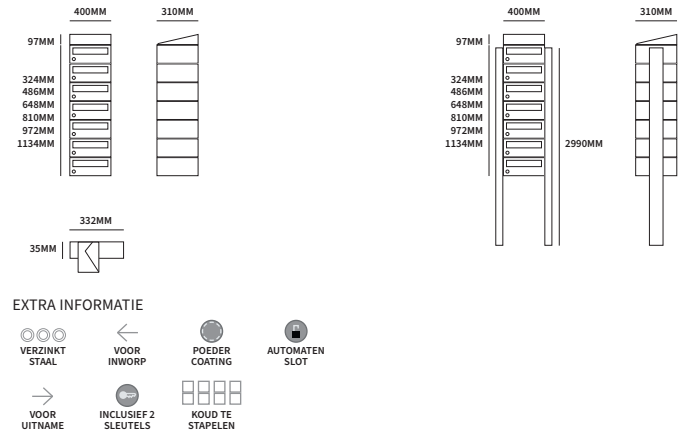

TECHNISCHE INFORMATIE

Zwart RAL9011

40030070_1x2d	1 breed, 2 hoog	inclusief dak	set
40030070_1x2ds	1 breed, 2 hoog	inclusief dak en statief	set
40030070_1x3d	1 breed, 3 hoog	inclusief dak	set
40030070_1x3ds	1 breed, 3 hoog	inclusief dak en statief	set
40030070_1x4d	1 breed, 4 hoog	inclusief dak	set
40030070_1x4ds	1 breed, 4 hoog	inclusief dak en statief	set
40030070_1x5d	1 breed, 5 hoog	inclusief dak	set
40030070_1x5ds	1 breed, 5 hoog	inclusief dak en statief	set
40030070_1x6d	1 breed, 6 hoog	inclusief dak	set
40030070_1x6ds	1 breed, 6 hoog	inclusief dak en statief	set
40030070_1x7d	1 breed, 7 hoog	inclusief dak	set
40030070_1x7ds	1 breed, 7 hoog	inclusief dak en statief	set