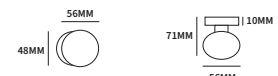

TECHNISCHE INFORMATIE