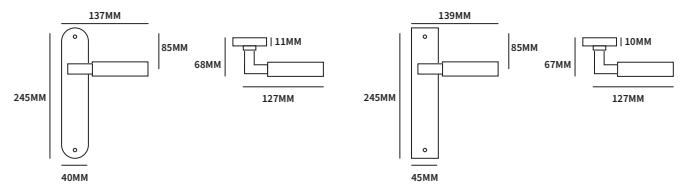

TECHNISCHE INFORMATIE

EXTRA INFORMATIE

62372100	geveerd op langschild Rechthoek	blinde uitvoering	paar
62372550	geveerd op langschild Rechthoek	cilinder 55mm	paar
62372560	geveerd op langschild Rechthoek	sleutel 56mm	paar
62372640	geveerd op langschild Rechthoek	wc 63/8mm	paar
62372650	geveerd op langschild Rechthoek	wc 55/8mm	paar
62372660	geveerd op langschild Rechthoek	wc 57/5mm	paar
62372670	geveerd op langschild Rechthoek	wc 72/8mm	paar
62372710	geveerd op langschild Rechthoek	cilinder 72mm	paar
62372720	geveerd op langschild Rechthoek	sleutel 72mm	paar