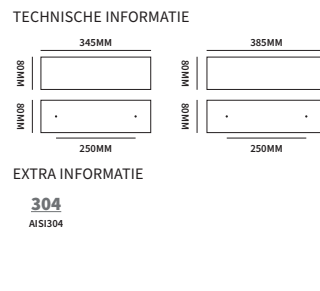

BRIEFPLAAT AFDICHTER LONDON

45005030 London RVS AISI304 stuk
45005130 London RVS XL AISI304 stuk