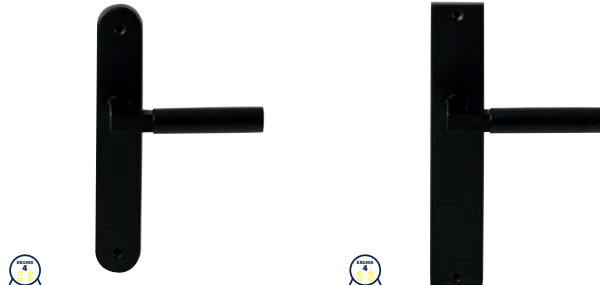

OTTAWA LANGSCHILD

62370100	geveerd op langschild Ovaal	blinde uitvoering	paar
62370550	geveerd op langschild Ovaal	cilinder 55mm	paar
62370560	geveerd op langschild Ovaal	sleutel 56mm	paar
62370640	geveerd op langschild Ovaal	wc 63/8mm	paar
62370650	geveerd op langschild Ovaal	wc 55/8mm	paar
62370660	geveerd op langschild Ovaal	wc 57/5mm	paar
62370670	geveerd op langschild Ovaal	wc 72/8mm	paar
62370710	geveerd op langschild Ovaal	cilinder 72mm	paar
62370720	geveerd op langschild Ovaal	sleutel 72mm	paar