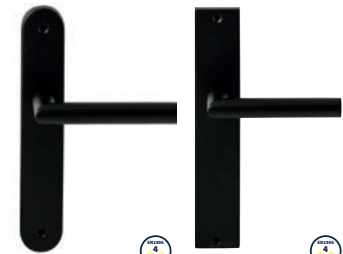

TOLEDO B LANGSCHILD

TECHNISCHE INFORMATIE

EXTRA INFORMATIE

304
AISI304

MASSIEF

RAL9005
MAT ZWART

62550100	geveerd op langschild Ovaal	blinde uitvoering	paar
62550640	geveerd op langschild Ovaal	wc 63/8mm	paar
62552100	geveerd op langschild Rechthoek	blinde uitvoering	paar
62552640	geveerd op langschild Rechthoek	wc 63/8mm	paar