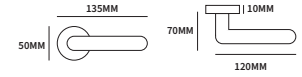

TECHNISCHE INFORMATIE