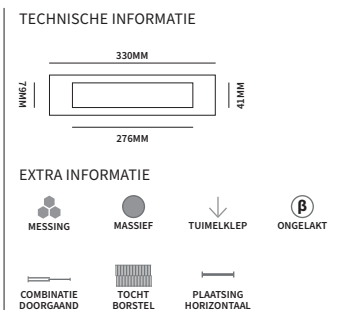

ELLEN / ALENA

95162011 briefplaat Ellen 309mm hoh stuk
95550011 tochtborstel Alena 309mm hoh stuk
95182011 biefplaat/tochtborstel combinatie 309mm hoh set

deursparing 290 x 50 mm