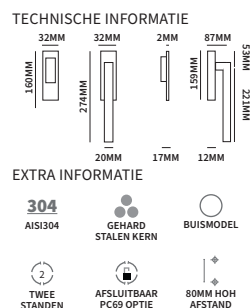

HEFSCHUIFGREEP GENEVE

62080000	hef/schuifgreep blind met kom		stuk
62080070	hef/schuifgreep cilinder met kom	PC69	stuk
62080200	hef/schuifgreep blind dubbelzijdig		set
62080270	hef/schuifgreep cilinder dubbelzijdig	PC69	set

Worden geleverd met een 10mm stift.