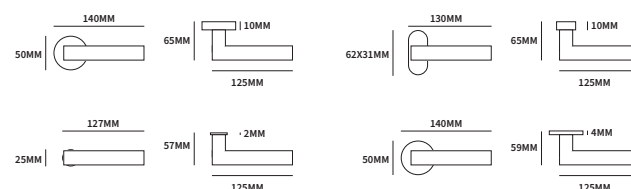

ATHENE ROND

62320000	exclusief rozet		paar
62320010	geveerd op rond rozet	ø50mm	paar
62320030	geveerd op ovaal rozet	62x31mm	paar

TECHNISCHE INFORMATIE

EXTRA INFORMATIE

62323010	ongeveer op minimal rozet	ø25mm	paar
62323030	ongeveer op dun rond rozet	ø50mm	paar