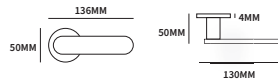

VIS

TECHNISCHE INFORMATIE

EXTRA INFORMATIE

- 31300016 sleutelrozet paar
- 31300026 cilinderrozet paar
- 31300036 wc-garnituur met grote knop, 6/8mm stift met nood-openfunctie set

SHORT

TECHNISCHE INFORMATIE