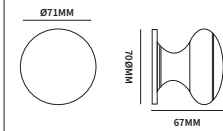

TECHNISCHE INFORMATIE