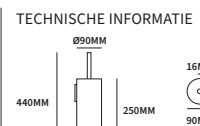

TOILETBORSTEL

EXTRA INFORMATIE

304

AISI304

MATERIAAL INCLUSIEF

OOK IN RAL9005 MAT ZWART VERKRIJGBAAR

22903032 borstel vrijstaand
22903042 borstel wandmodel

diameter 16x16mm
diameter 16x16mm stuk