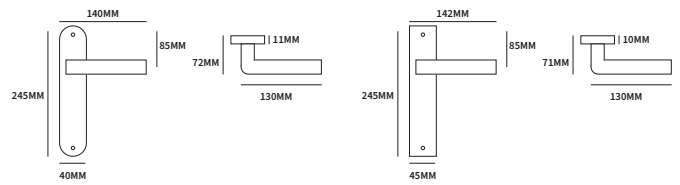

TECHNISCHE INFORMATIE

EXTRA INFORMATIE

62402102	geveerd op langschild Rechthoek	blinde uitvoering	paar
62402552	geveerd op langschild Rechthoek	cilinder 55mm	paar
62402562	geveerd op langschild Rechthoek	sleutel 56mm	paar
62402642	geveerd op langschild Rechthoek	wc 63/8mm	paar
62402652	geveerd op langschild Rechthoek	wc 55/8mm	paar
62402662	geveerd op langschild Rechthoek	wc 57/5mm	paar
62402672	geveerd op langschild Rechthoek	wc 72/8mm	paar
62402712	geveerd op langschild Rechthoek	cilinder 72mm	paar
62402722	geveerd op langschild Rechthoek	sleutel 72mm	paar