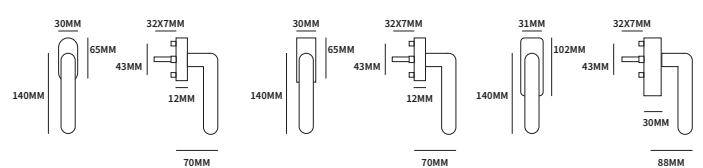

TECHNISCHE INFORMATIE

EXTRA INFORMATIE

62030082 afsluitbaar op rechthoekig rozet 102x31mm stuk