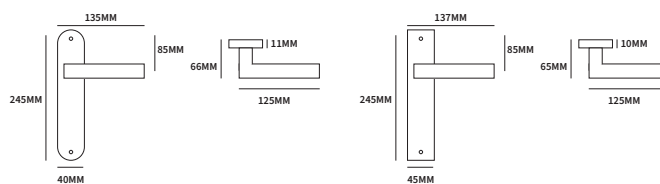

TECHNISCHE INFORMATIE

EXTRA INFORMATIE

62322100	geveerd op langschild Rechthoek	blinde uitvoering	paar
62322550	geveerd op langschild Rechthoek	cilinder 55mm	paar
62322560	geveerd op langschild Rechthoek	sleutel 56mm	paar
62322640	geveerd op langschild Rechthoek	wc 63/8mm	paar
62322650	geveerd op langschild Rechthoek	wc 55/8mm	paar
62322660	geveerd op langschild Rechthoek	wc 57/5mm	paar
62322670	geveerd op langschild Rechthoek	wc 72/8mm	paar
62322710	geveerd op langschild Rechthoek	cilinder 72mm	paar
62322720	geveerd op langschild Rechthoek	sleutel 72mm	paar