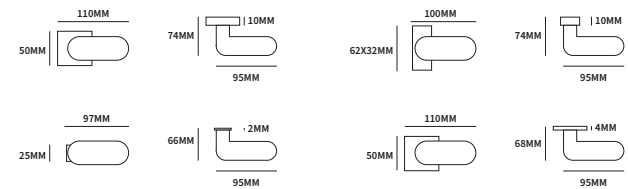

TECHNISCHE INFORMATIE

EXTRA INFORMATIE

304 AISI304 BUISMODEL VIERKANT DUN VIERKANT 38MM HOH AFSTAND VIERKANT RECHTHOEKIG DUBBEL VEREND MINIMAL DUN VIERKANT ONGEVEERD

62433022 ongeveerd op minimal rozet 25x25mm paar
62433042 ongeveerd op dun vierkant rozet 50x50mm paar