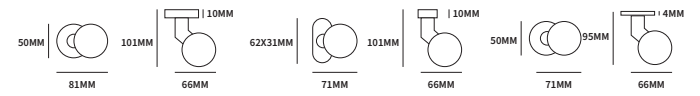

SFERA ROND

62410000	exclusief rozet		paar
62410010	geveerd op rond rozet	ø50mm	paar
62410030	geveerd op ovaal rozet	62x31mm	paar
62413030	ongeveerd op dun rond rozet	ø50mm	paar

TECHNISCHE INFORMATIE

EXTRA INFORMATIE

SFERA VIERKANT

62410020	geveerd op vierkant rozet	50x50mm	paar
62410040	geveerd op rechthoekig rozet	62x32mm	paar
62413040	ongeveerd op dun vierkant rozet	50x50mm	paar

TECHNISCHE INFORMATIE

EXTRA INFORMATIE

SFERA LANGSCHILD

62410100	ongeveerd op langschild Ovaal	blinde uitvoering	paar
62410550	ongeveerd op langschild Ovaal	cilinder 55mm	paar
62410560	ongeveerd op langschild Ovaal	sleutel 56mm	paar
62410640	ongeveerd op langschild Ovaal	wc 63/8mm	paar

TECHNISCHE INFORMATIE

EXTRA INFORMATIE

62412100	ongeveerd op langschild Rechthoek	blinde uitvoering	paar
62412550	ongeveerd op langschild Rechthoek	cilinder 55mm	paar
62412560	ongeveerd op langschild Rechthoek	sleutel 56mm	paar
62412640	ongeveerd op langschild Rechthoek	wc 63/8mm	paar

SFERA EXCENTRISCH ROND

62570000	exclusief rozet		paar
62570010	geveerd op rond rozet	ø50mm	paar
62570030	geveerd op ovaal rozet	62x31mm	paar
62573030	ongeveerd op dun rond rozet	ø50mm	paar

EXTRA INFORMATIE

SFERA EXCENTRISCH VIERKANT

62570020	geveerd op vierkant rozet	50x50mm	paar
62570040	geveerd op rechthoekig rozet	62x32mm	paar
62573040	ongeveerd op dun vierkant rozet	50x50mm	paar

TECHNISCHE INFORMATIE

EXTRA INFORMATIE

SFERA EXCENTRISCH LANGSCHILD

62570100	ongeveerd op langschild Ovaal	blinde uitvoering	paar
62570550	ongeveerd op langschild Ovaal	cilinder 55mm	paar
62570560	ongeveerd op langschild Ovaal	sleutel 56mm	paar
62570640	ongeveerd op langschild Ovaal	wc 63/8mm	paar

TECHNISCHE INFORMATIE

EXTRA INFORMATIE