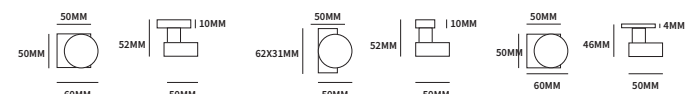

TECHNISCHE INFORMATIE

EXTRA INFORMATIE

304
AISI304