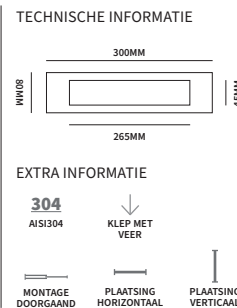

BRIEFPLAAT BINNENVEREND

22801012 briefplaat binnenverend met veer stuk
deursparing 275 x 55 mm