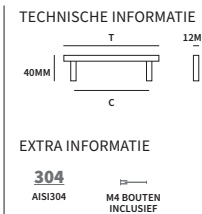

MEUBEL KUBE T-MODEL

	C = hoh afstand	T = totaal	Diameter	
51400096	96mm	160mm	12x12mm	stuk
51400128	128mm	192mm	12x12mm	stuk
51400160	160mm	224mm	12x12mm	stuk
51400192	192mm	256mm	12x12mm	stuk
51400224	224mm	288mm	12x12mm	stuk
51400256	256mm	320mm	12x12mm	stuk
51400288	288mm	352mm	12x12mm	stuk
51400320	320mm	384mm	12x12mm	stuk
51400384	384mm	448mm	12x12mm	stuk
51400480	480mm	544mm	12x12mm	stuk
51400512	512mm	576mm	12x12mm	stuk
51400640	640mm	672mm	12x12mm	stuk