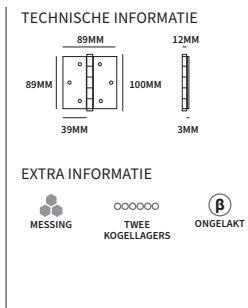

DRAAIKIEP

92200000 Universeel niet afsluitbaar 64x30x12mm stuk
 92221000 Afsluitbaar groot 100x30x28mm stuk

RAAMUITZETTER

22701000 Telescoop uitvoering 170-300mm stuk

KOGELSCHARNIER

95062010 voordeurgrendel inclusief sluitplaat doornmaat 50mm stuk