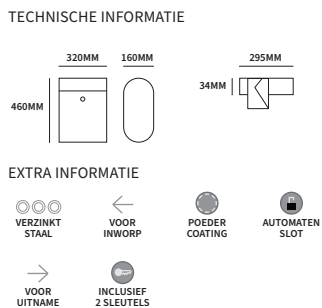

ALLUX 5000

40500010	grijs	verzinkt staal	zonder coating	stuk
40500040	wit	RAL9016		stuk
40500065	antraciet	RAL7024	klep RAL9006	stuk
40500070	zwart	RAL9011	klep RAL9006	stuk

Antraciet & zwart wordt geleverd met een grijze (RAL9006) klep.