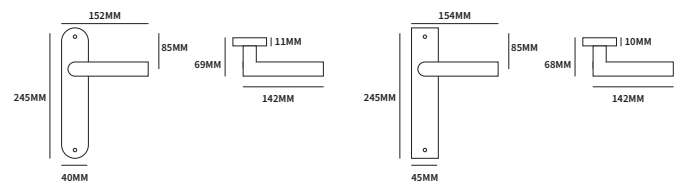

TECHNISCHE INFORMATIE

EXTRA INFORMATIE

62332102	geveerd op langschild Rechthoek	blinde uitvoering	paar
62332552	geveerd op langschild Rechthoek	cilinder 55mm	paar
62332562	geveerd op langschild Rechthoek	sleutel 56mm	paar
62332642	geveerd op langschild Rechthoek	wc 63/8mm	paar
62332652	geveerd op langschild Rechthoek	wc 55/8mm	paar
62332662	geveerd op langschild Rechthoek	wc 57/5mm	paar
62332672	geveerd op langschild Rechthoek	wc 72/8mm	paar
62332712	geveerd op langschild Rechthoek	cilinder 72mm	paar
62332722	geveerd op langschild Rechthoek	sleutel 72mm	paar