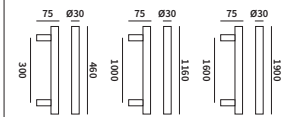

TECHNISCHE INFORMATIE