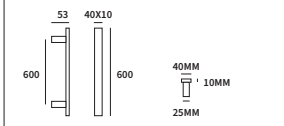

TECHNISCHE INFORMATIE