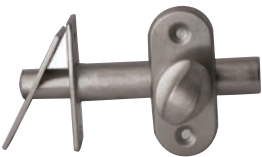

Worden geleverd met een 10mm stift.

VIENNA

90705002 voordeurgrendel
inclusief sluitplaat

TECHNISCHE INFORMATIE

EXTRA INFORMATIE

doornmaat 50mm stuk

GIOVE

75015002 deurklopper inclusief aanslagplaat ø60mm rozet stuk