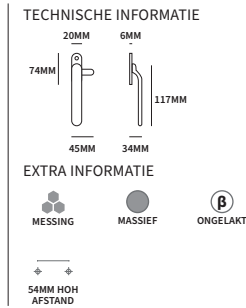

RAAMBOOM

95064011L	raamgreep links met haak		stuk
95064011R	raamgreep rechts met haak		stuk
95064031L	raamgreep links met haak	met sluitplaat	set
95064031R	raamgreep rechts met haak	met sluitplaat	set