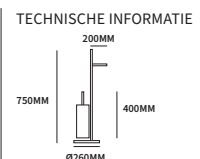

COMBINATIE SET

EXTRA INFORMATIE

304

AISI304

22903052 borstel/rolhouder vrijstaand stuk