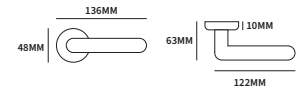

TECHNISCHE INFORMATIE