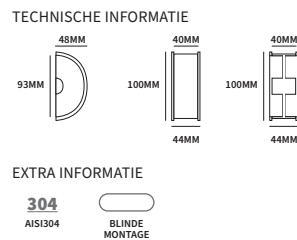

SCHUIFDEURKOM HALF

51053340	schuifdeurkom voor inwerken	stuk

Voor deze schuifdeurkom wordt een gedeelte uit de deur gehaald om deze als geheel in te werken.