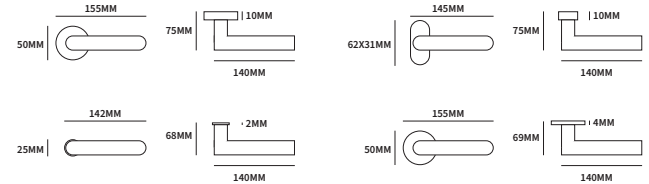

TECHNISCHE INFORMATIE

EXTRA INFORMATIE

62043010	ongeveer op minimal rozet	ø25mm	paar
62043030	ongeveer op dun rond rozet	ø50mm	paar