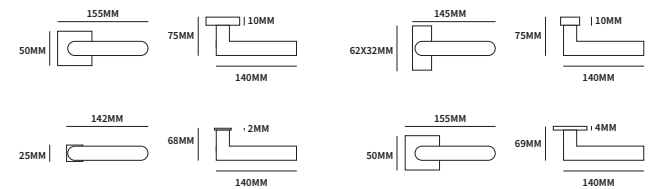

TECHNISCHE INFORMATIE

EXTRA INFORMATIE

62043022	ongeveer op minimal rozet	25x25mm	paar
62043042	ongeveer op dun vierkant rozet	50x50mm	paar