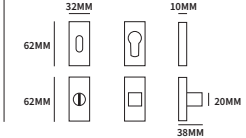

TECHNISCHE INFORMATIE

62240002	krukrozet voor ø16mm krukhal	paar
62240012	sleutelrozet	paar
62240022	cilinderrozet	paar
62240032	wc-garnituur met 8mm stift en nood-openfunctie	set
62240042	blind rozet	stuk
62240052	wc-garnituur met 5mm stift en nood-openfunctie	set

De deurkrukken uit de Shuffle® deurbeslag serie worden geleverd op 8 type rozetten en 2 type langschilden.