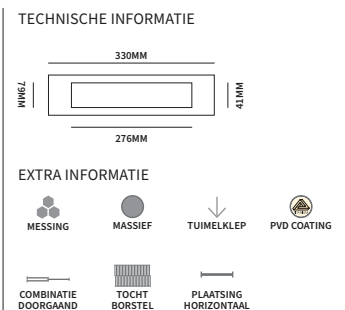

ELLEN / ALENA

91162014 briefplaat Ellen 309mm hoh stuk
90550014 tochtborstel Alena 309mm hoh stuk
91182014 briefplaat/tochtborstel combinatie 309mm hoh set

deursparing 290 x 50 mm