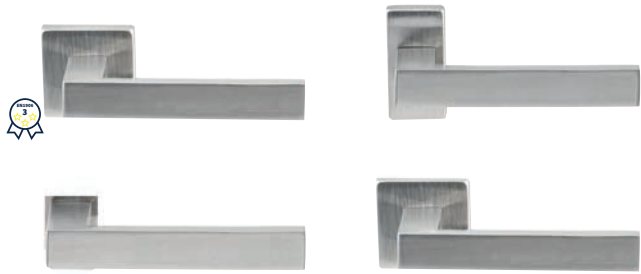

KYOTO VIERKANT

62090022	geveerd op vierkant rozet	50x50mm	paar
62090042	geveerd op rechthoekig rozet	62x32mm	paar