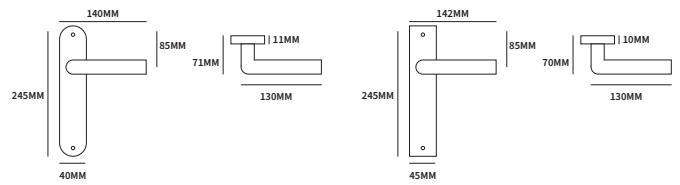

TECHNISCHE INFORMATIE

EXTRA INFORMATIE

62022102	geveerd op langschild Rechthoek	blinde uitvoering	paar
62022552	geveerd op langschild Rechthoek	cilinder 55mm	paar
62022562	geveerd op langschild Rechthoek	sleutel 56mm	paar
62022642	geveerd op langschild Rechthoek	wc 63/8mm	paar
62022652	geveerd op langschild Rechthoek	wc 55/8mm	paar
62022662	geveerd op langschild Rechthoek	wc 57/5mm	paar
62022672	geveerd op langschild Rechthoek	wc 72/8mm	paar
62022712	geveerd op langschild Rechthoek	cilinder 72mm	paar
62022722	geveerd op langschild Rechthoek	sleutel 72mm	paar