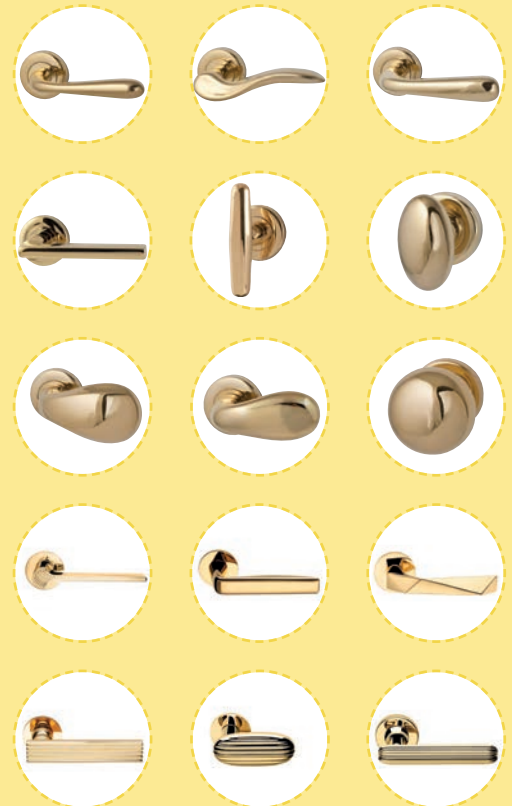

PVD messing

Een messing finish met een titanium afwerking, waar wij een levenslange garantie op geven.

Deze afwerking blijft zijn glans behouden bij normaal onderhoud en is uitermate geschikt voor binnen- en buitengebruik.

De titaniumlaag zorgt ervoor dat geen er blijvende vlekken op het oppervlakte komen en het ouderwetse poetsen verleden tijd is.

Modellen overzicht