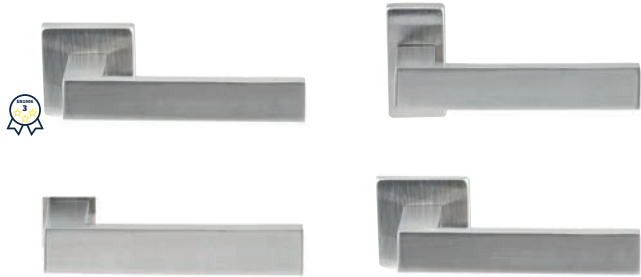

SEATTLE VIERKANT

62560022 geveerd op vierkant rozet paar
62560042 geveerd op rechthoekig rozet paar
50x50mm
62x32mm