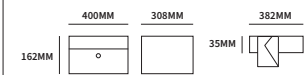

TECHNISCHE INFORMATIE