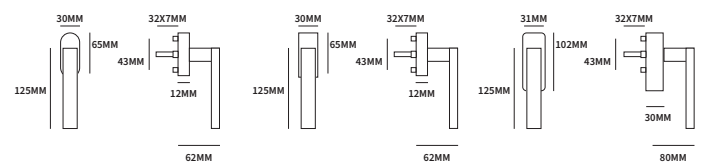

TECHNISCHE INFORMATIE

EXTRA INFORMATIE

62060080	afsluitbaar op rechthoekig rozet	102x31mm	stuk