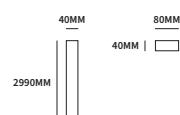

TECHNISCHE INFORMATIE

EXTRA INFORMATIE

40041010	statief 299cm	RAL9006	universeel	set
40042010	statief 175cm	RAL9006	met grondplaat	set
40043210	onderbalk	RAL9006	2-breed	stuk
40043310	onderbalk	RAL9006	3-breed	stuk
40043410	onderbalk	RAL9006	4-breed	stuk
40043510	onderbalk	RAL9006	5-breed	stuk
40043610	onderbalk	RAL9006	6-breed	stuk