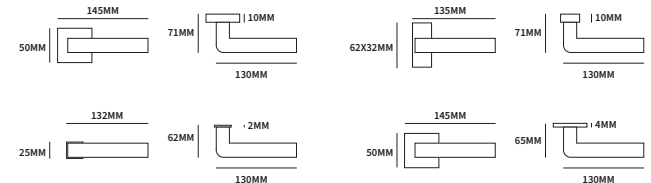

TECHNISCHE INFORMATIE

EXTRA INFORMATIE

62403020	ongeveer op minimal rozet	25x25mm	paar
62403040	ongeveer op dun vierkant rozet	50x50mm	paar