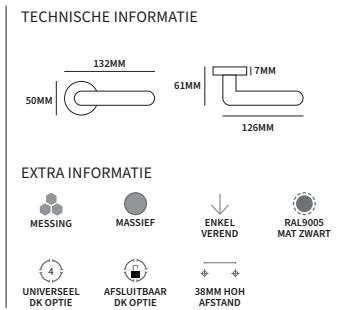

95048000	exclusief rozet	paar
95048000L	exclusief rozet, gatdeel linkswijzend	stuk
95048000R	exclusief rozet, gatdeel rechtswijzend	stuk
95048010	geveerd op rozet Linz	paar
95048010L	geveerd op rozet Linz, gatdeel linkswijzend	stuk
95048010R	geveerd op rozet Linz, gatdeel rechtswijzend	stuk
95048060	op een universele draai-kiep sluiting	stuk
95048080	op een afsluitbare draai-kiep sluiting	stuk