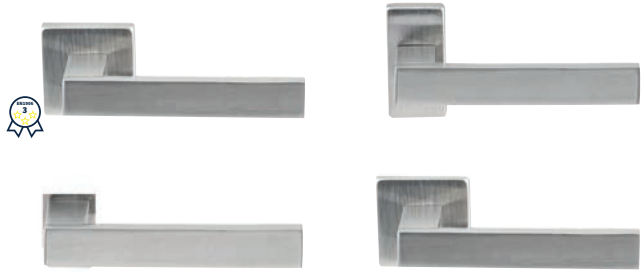

PHOENIX VIERKANT

62060022	geveerd op vierkant rozet	50x50mm	paar
62060042	geveerd op rechthoekig rozet	62x32mm	paar