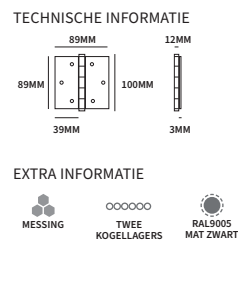

KOGELSCHARNIER

95062020 kogelscharnier incl. schroeven stuk

PRIAMO