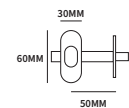

Worden geleverd met een 10mm stift.

VIENNA

90705002 voordeurgrendel
inclusief sluitplaat

TECHNISCHE INFORMATIE

EXTRA INFORMATIE

doornmaat 50mm stuk

GIOVE

75015002 deurklopper inclusief aanslagplaat ø60mm rozet stuk