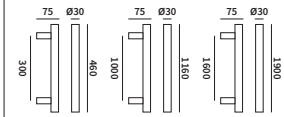

TECHNISCHE INFORMATIE