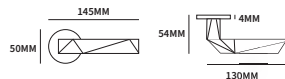

TECHNISCHE INFORMATIE