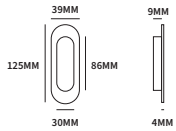

TECHNISCHE INFORMATIE