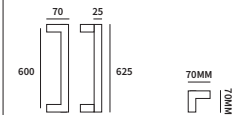

TECHNISCHE INFORMATIE

EXTRA INFORMATIE

304
AISI304

	C = hoh afstand	T = totaal	D = diepte	Ø = diameter	
62500042	600mm	625mm	70mm	25x25mm	stuk

Inclusief montage voor enkelzijdig hout, dubbelzijdig hout en dubbelzijdig glas. Bij bestelling van twee stuks, ontvang je automatisch de montage voor een paar.