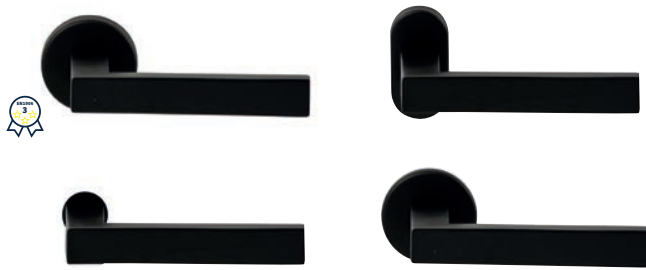

KYOTO ROND

62090000	exclusief rozet		paar
62090010	geveerd op rond rozet	ø50mm	paar
62090030	geveerd op ovaal rozet	62x31mm	paar