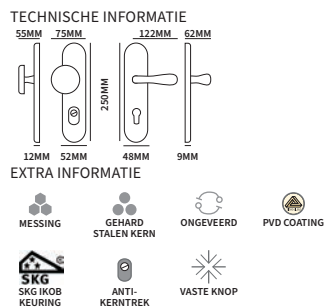

KIRA/BASEL + SILVIA

98100554BSL	garnituur	PC55 knop+kruk links	UTB	set
98100554BSR	garnituur	PC55 knop+kruk rechts	UTB	set
98100724BSL	garnituur	PC72 knop+kruk links	UTB	set
98100724BSR	garnituur	PC72 knop+kruk rechts	UTB	set
98100924BSL	garnituur	PC92 knop+kruk links	UTB	set
98100924BSR	garnituur	PC92 knop+kruk rechts	UTB	set

Een garnituur wordt geleverd met een vaste knop Basel inclusief gatdeel deurkruk Silvia rechts- of linkswijzend.

Garnituren zonder kruk

98100554	een set schilden + vaste knop Basel PC55	UTB	set
98100724	een set schilden + vaste knop Basel PC72	UTB	set
98100924	een set schilden + vaste knop Basel PC92	UTB	set