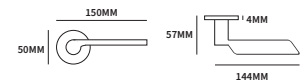

TECHNISCHE INFORMATIE