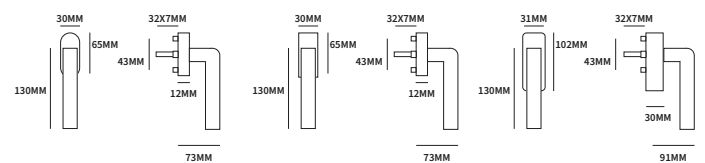

TECHNISCHE INFORMATIE

EXTRA INFORMATIE

62400080	afsluitbaar op rechthoekig rozet	102x31mm	stuk