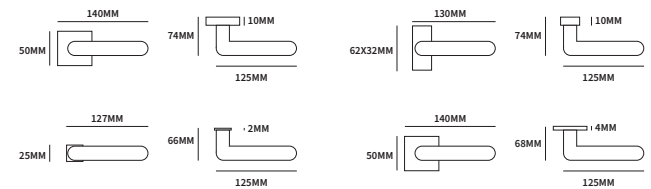

TECHNISCHE INFORMATIE

EXTRA INFORMATIE

62383022	ongeveer op minimal rozet	25x25mm	paar
62383042	ongeveer op dun vierkant rozet	50x50mm	paar