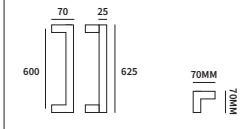

TECHNISCHE INFORMATIE

EXTRA INFORMATIE