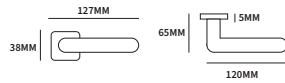

TECHNISCHE INFORMATIE