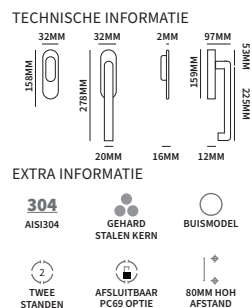

HEFSCHUIFGREEP STOCKHOLM

62071000	hef/schuifgreep blind met kom		stuk
62071070	hef/schuifgreep cilinder met kom	PC69	stuk
62071200	hef/schuifgreep blind dubbelzijdig		set
62071270	hef/schuifgreep cilinder dubbelzijdig	PC69	set

Worden geleverd met een 10mm stift.