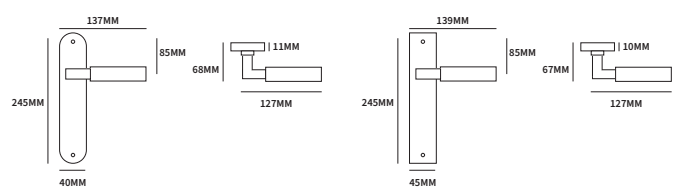

TECHNISCHE INFORMATIE

EXTRA INFORMATIE

62372102	geveerd op langschild Rechthoek	blinde uitvoering	paar
62372552	geveerd op langschild Rechthoek	cilinder 55mm	paar
62372562	geveerd op langschild Rechthoek	sleutel 56mm	paar
62372642	geveerd op langschild Rechthoek	wc 63/8mm	paar
62372652	geveerd op langschild Rechthoek	wc 55/8mm	paar
62372662	geveerd op langschild Rechthoek	wc 57/5mm	paar
62372672	geveerd op langschild Rechthoek	wc 72/8mm	paar
62372712	geveerd op langschild Rechthoek	cilinder 72mm	paar
62372722	geveerd op langschild Rechthoek	sleutel 72mm	paar