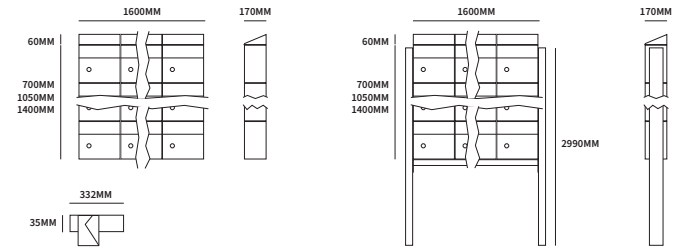

TECHNISCHE INFORMATIE

EXTRA INFORMATIE

Zwart RAL9011

40040070_4x2d	4 breed, 2 hoog	inclusief dak	set
40040070_4x2ds	4 breed, 2 hoog	inclusief dak en statief	set
40040070_4x3d	4 breed, 3 hoog	inclusief dak	set
40040070_4x3ds	4 breed, 3 hoog	inclusief dak en statief	set
40040070_4x4d	4 breed, 4 hoog	inclusief dak	set
40040070_4x4ds	4 breed, 4 hoog	inclusief dak en statief	set