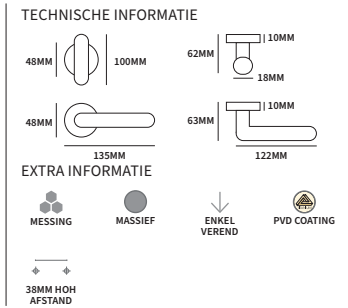

95044012L	(on)geveerd op rozet Artax, Silvia gatdeel linkswijzend	stuk
95044012R	(on)geveerd op rozet Artax, Silvia gatdeel rechtswijzend	stuk