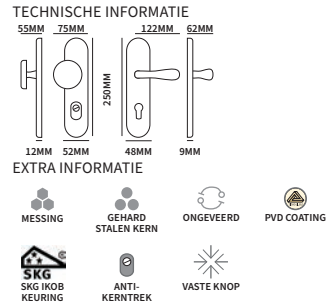

KIRA/BASEL + SILVIA

95810556BSL	garnituur	PC55 knop+kruk links	UTB	set
95810556BSR	garnituur	PC55 knop+kruk rechts	UTB	set
95810726BSL	garnituur	PC72 knop+kruk links	UTB	set
95810726BSR	garnituur	PC72 knop+kruk rechts	UTB	set
95810926BSL	garnituur	PC92 knop+kruk links	UTB	set
95810926BSR	garnituur	PC92 knop+kruk rechts	UTB	set

Een garnituur wordt geleverd met een vaste knop Basel inclusief gatdeel deurkruk Silvia rechts- of linkswijzend.

Garnituren zonder kruk

95810556	een set schilden + vaste knop Basel PC55	UTB	set
95810726	een set schilden + vaste knop Basel PC72	UTB	set
95810926	een set schilden + vaste knop Basel PC92	UTB	set

Ons beslag wordt geleverd inclusief of exclusief krukken. U kunt ons veiligheidsbeslag combineren met alle krukken uit dit hoofdstuk.

Ons beslag is te combineren met krukken met een ø16mm en ø18mm hals.

Ons SKG 3-sterren veiligheidsbeslag wordt jaarlijks onderzocht en gecertificeert door middel van verschillende druk- en trektesten door de SKG. Onze producten met 3-sterren staan voor de maximale bescherming in voordeurbeslag. Meer informatie kunt u vinden www.skg.nl

MONZA + SILVIA