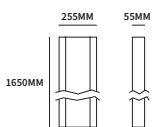

TECHNISCHE INFORMATIE