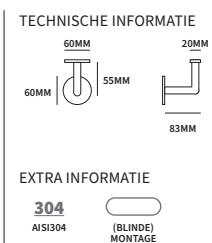

LEUNINGDRAGER

49070401	holzadel, met taggat	∅60mm flens	stuk
49070411	vlakzadel, met taggat	∅60mm flens	stuk
49070501	holzadel, opschroevend	∅60mm flens	stuk