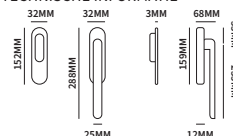

deursparing 290 x 50 mm

VIENNA

TECHNISCHE INFORMATIE

EXTRA INFORMATIE

90705004 voordeurgrendel
inclusief sluitplaat

doornmaat 50mm stuk

PRIAMO

TECHNISCHE INFORMATIE