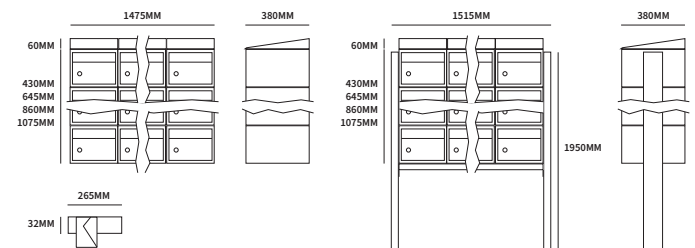

TECHNISCHE INFORMATIE

EXTRA INFORMATIE

Zwart RAL9011

40215070_5x3d	5 breed, 3 hoog	inclusief dak	set
40215070_5x3ds	5 breed, 3 hoog	inclusief dak en statief	set
40215070_5x4d	5 breed, 4 hoog	inclusief dak	set
40215070_5x4ds	5 breed, 4 hoog	inclusief dak en statief	set
40215070_5x5d	5 breed, 5 hoog	inclusief dak	set
40215070_5x5ds	5 breed, 5 hoog	inclusief dak en statief	set