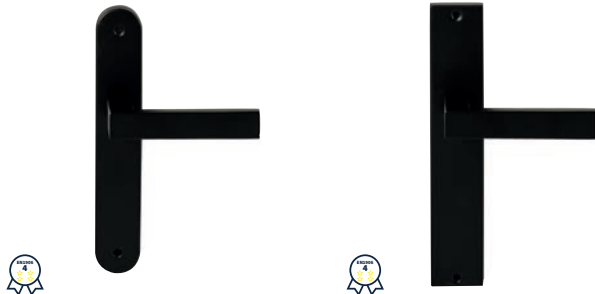

SEATTLE LANGSCHILD

62560100	geveerd op langschild Ovaal	blinde uitvoering	paar
62560550	geveerd op langschild Ovaal	cilinder 55mm	paar
62560560	geveerd op langschild Ovaal	sleutel 56mm	paar
62560640	geveerd op langschild Ovaal	wc 63/8mm	paar
62560650	geveerd op langschild Ovaal	wc 55/8mm	paar
62560660	geveerd op langschild Ovaal	wc 57/5mm	paar
62560670	geveerd op langschild Ovaal	wc 72/8mm	paar
62560710	geveerd op langschild Ovaal	cilinder 72mm	paar
62560720	geveerd op langschild Ovaal	sleutel 72mm	paar