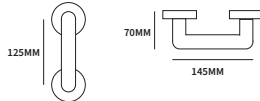

TON HANDGREPEN

TECHNISCHE INFORMATIE

EXTRA INFORMATIE

94708106	greep op Klavier rozet	stuk
94708116	greep op Tonda rozet	stuk
94708136	greep op Nika rozet	stuk

TON DRAAI/KIEP

TECHNISCHE INFORMATIE

EXTRA INFORMATIE