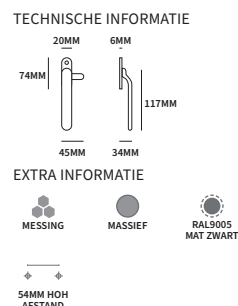

RAAMBOOM

95064010L raamgreep links met haak stuk
95064010R raamgreep rechts met haak stuk

95064030L raamgreep links met haak met sluitplaat set
95064030R raamgreep rechts met haak met sluitplaat set