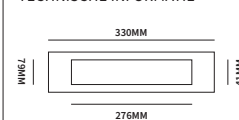

TECHNISCHE INFORMATIE