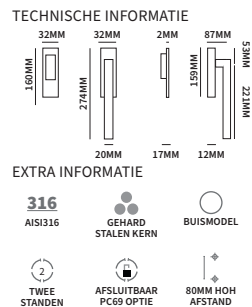

HEFSCHUIFGREEP GENEVE

62080002 hef/schuifgreep blind met kom
62080072 hef/schuifgreep cilinder met kom PC69 stuk

62080202 hef/schuifgreep blind dubbelzijdig
62080272 hef/schuifgreep cilinder dubbelzijdig PC69 set

Worden geleverd met een 10mm stift.