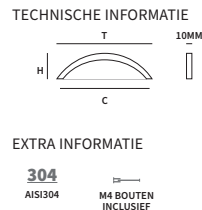

MEUBEL BOOG

	C = hoh afstand	T = totaal	H = hoogte	
51163096	96mm	115mm	30mm	stuk
51163128	128mm	151mm	30mm	stuk
51163160	160mm	186mm	30mm	stuk
51163192	192mm	228mm	30mm	stuk
51163256	256mm	291mm	35mm	stuk
51163320	320mm	369mm	36mm	stuk
51163512	512mm	573mm	32mm	stuk