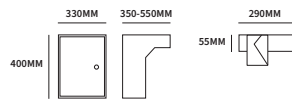

TECHNISCHE INFORMATIE