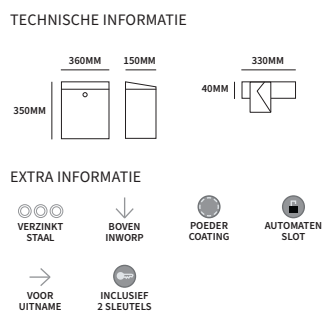

ALLUX 100

ALLUX 200

40010040 wit
40010070 zwart

RAL9016
RAL9011

zonder slot
zonder slot

stuk
stuk

40010230 RVS
40010240 wit
40010258 basalt
40010265 antraciet
40010268 groen
40010270 zwart
40010284 rood

AISI304
RAL9016
RAL7012
RAL7024
RAL6020
RAL9011
RAL3020

zonder coating

stuk
stuk
stuk
stuk
stuk
stuk

Afwijkende kleur mogelijk vanaf 100 stuks.

ALLUX 400

ALLUX 2500

40010465 antraciet
40010470 zwart

RAL7024
RAL9011

stuk
stuk

40250060 zwart/rvs¹
40250065 antraciet/rvs²
40250070 zwart/rvs³

AISI304/RAL9011
AISI304/RAL7024
AISI304/RAL9011

RVS front
RVS briefklep
RVS briefklep

stuk
stuk
stuk

Brievenbus met valklep.