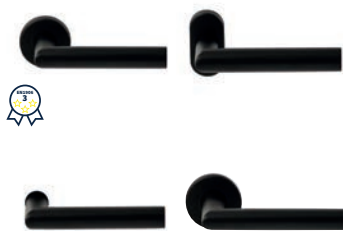

TOLEDO Ø22 ROND

TECHNISCHE INFORMATIE

EXTRA INFORMATIE

304
AISI304

MASSIEF

RAL9005
MAT ZWART

62470000	exclusief rozet		paar
62470010	geveerd op rond rozet	ø50mm	paar
62470030	geveerd op ovaal rozet	62x31mm	paar
62473010	ongeveerd op minimal rozet	ø25mm	paar
62473030	ongeveerd op dun rond rozet	ø50mm	paar