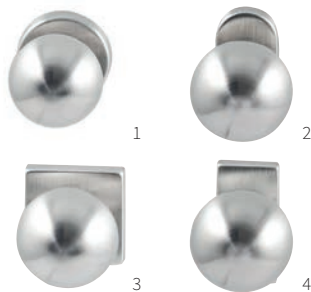

SFERA SHUFFLE® VAST

N4001140	vast op rond rozet¹	ø50mm	stuk
N4003140	vast op ovaal rozet²	62x31mm	stuk
N4002140	vast op vierkant rozet³	50x50mm	stuk
N4004140	vast op rechthoekig rozet⁴	62x32mm	stuk