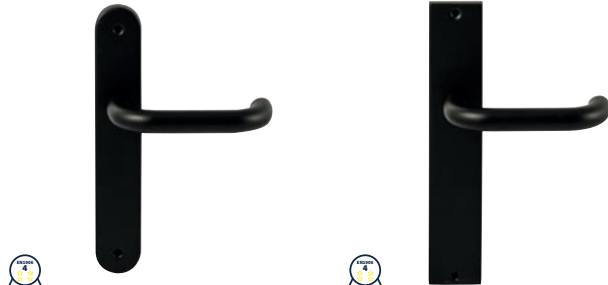

STOCKHOLM LANGSCHILD

62030100	geveerd op langschild Ovaal	blinde uitvoering	paar
62030550	geveerd op langschild Ovaal	cilinder 55mm	paar
62030560	geveerd op langschild Ovaal	sleutel 56mm	paar
62030640	geveerd op langschild Ovaal	wc 63/8mm	paar
62030650	geveerd op langschild Ovaal	wc 55/8mm	paar
62030660	geveerd op langschild Ovaal	wc 57/5mm	paar
62030670	geveerd op langschild Ovaal	wc 72/8mm	paar
62030710	geveerd op langschild Ovaal	cilinder 72mm	paar
62030720	geveerd op langschild Ovaal	sleutel 72mm	paar