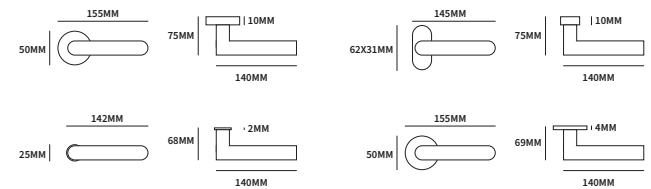

HELSINKI ROND

62040002	exclusief rozet		paar
62040012	geveerd op rond rozet	ø50mm	paar
62040032	geveerd op ovaal rozet	62x31mm	paar

TECHNISCHE INFORMATIE

EXTRA INFORMATIE

62043012	ongeveer op minimal rozet	ø25mm	paar
62043032	ongeveer op dun rond rozet	ø50mm	paar