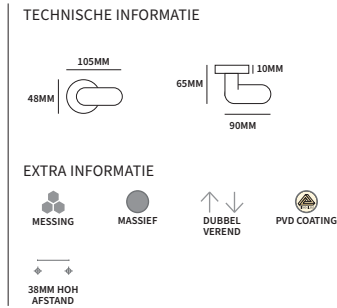

GOLF

91400044	exclusief rozet	paar
91400044L	exclusief rozet, gatdeel linkswijzend	stuk
91400044R	exclusief rozet, gatdeel rechtswijzend	stuk
91400024	geveerd op rozet Nika	paar
91400024L	geveerd op rozet Nika, gatdeel linkswijzend	stuk
91400024R	geveerd op rozet Nika, gatdeel rechtswijzend	stuk

IRIS