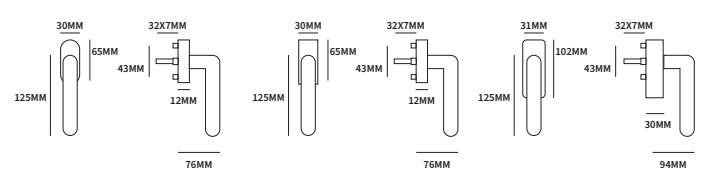

TECHNISCHE INFORMATIE

EXTRA INFORMATIE

62380082	afsluitbaar op rechthoekig rozet	102x31mm	stuk