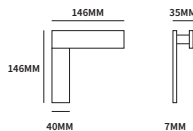

TECHNISCHE INFORMATIE

EXTRA INFORMATIE