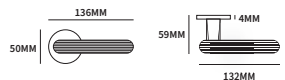

TECHNISCHE INFORMATIE