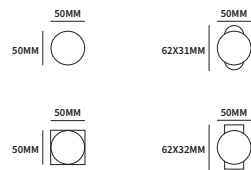

TECHNISCHE INFORMATIE