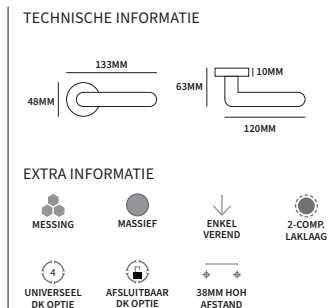

95042003	exclusief rozet	paar
95042003L	exclusief rozet, gatdeel linkswijzend	stuk
95042003R	exclusief rozet, gatdeel rechtswijzend	stuk
95042013	geveerd op rozet Artax	paar
95042013L	geveerd op rozet Artax, gatdeel linkswijzend	stuk
950420013R	geveerd op rozet Artax, gatdeel rechtswijzend	stuk
95042063	vast op een universele draai-kiep sluiting	stuk
95042083	vast op een afsluitbare draai-kiep sluiting	stuk