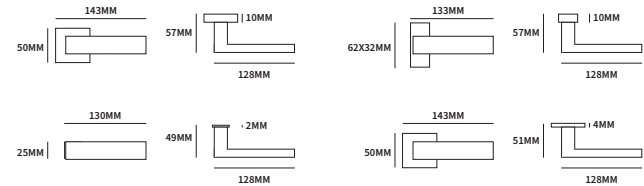

TECHNISCHE INFORMATIE

EXTRA INFORMATIE

62563022 ongeveerd op minimal rozet 25x25mm paar
62563042 ongeveerd op dun vierkant rozet 50x50mm paar