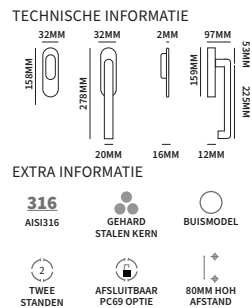

HEFSCHUIFGREEP STOCKHOLM

62071002 hef/schuifgreep blind met kom
62071072 hef/schuifgreep cilinder met kom PC69 stuk

62071202 hef/schuifgreep blind dubbelzijdig
62071272 hef/schuifgreep cilinder dubbelzijdig PC69 set

Worden geleverd met een 10mm stift.