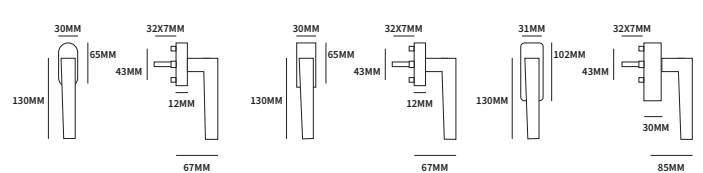

TECHNISCHE INFORMATIE

EXTRA INFORMATIE

62540080	afsluitbaar op rechthoekig rozet	102x31mm	stuk