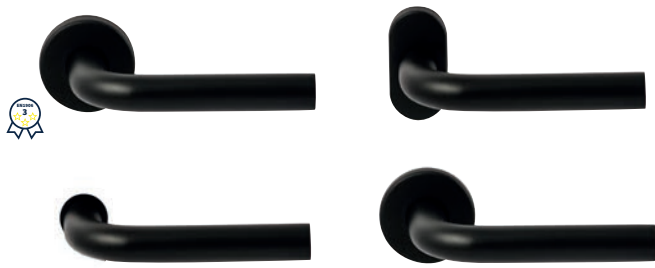

OSLO ROND

62020000	exclusief rozet		paar
62020010	geveerd op rond rozet	ø50mm	paar
62020030	geveerd op ovaal rozet	62x31mm	paar