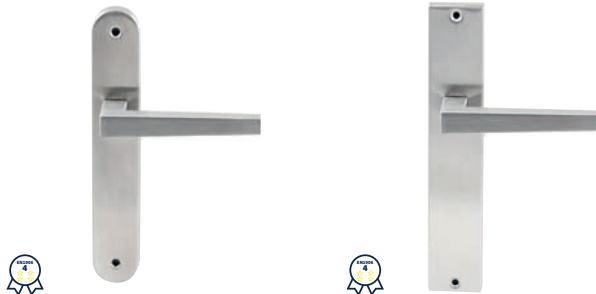

SEOUL LANGSCHILD

62540102	geveerd op langschild Ovaal	blinde uitvoering	paar
62540552	geveerd op langschild Ovaal	cilinder 55mm	paar
62540562	geveerd op langschild Ovaal	sleutel 56mm	paar
62540642	geveerd op langschild Ovaal	wc 63/8mm	paar
62540652	geveerd op langschild Ovaal	wc 55/8mm	paar
62540662	geveerd op langschild Ovaal	wc 57/5mm	paar
62540672	geveerd op langschild Ovaal	wc 72/8mm	paar
62540712	geveerd op langschild Ovaal	cilinder 72mm	paar
62540722	geveerd op langschild Ovaal	sleutel 72mm	paar