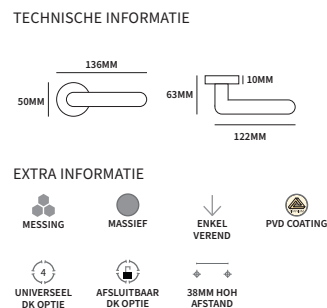

SILVIA

93506004	exclusief rozet	paar
93506004L	exclusief rozet, gatdeel linkswijzend	stuk
93506004R	exclusief rozet, gatdeel rechtswijzend	stuk
93506034	geveerd op rozet Artax	paar
93506034L	geveerd op rozet Artax, gatdeel linkswijzend	stuk
93506034R	geveerd op rozet Artax, gatdeel rechtswijzend	stuk
93506064	op een universele draai-kiep sluiting	stuk
93506084	op een afsluitbare draai-kiep sluiting	stuk

SARA