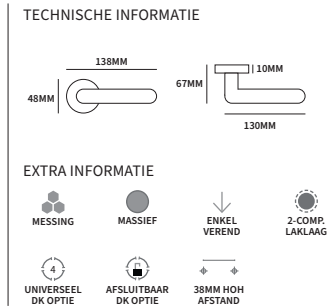

ASIA

95023003	exclusief rozet	paar
95023003L	exclusief rozet, gatdeel linkswijzend	stuk
95023003R	exclusief rozet, gatdeel rechtswijzend	stuk
95023013	geveerd op rozet Artax	paar
95023013L	geveerd op rozet Artax, gatdeel linkswijzend	stuk
95023013R	geveerd op rozet Artax, gatdeel rechtswijzend	stuk
95023063	vast op een universele draai-kiep sluiting	stuk
95023083	vast op een afsluitbare draai-kiep sluiting	stuk