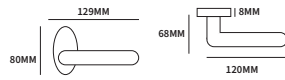

TECHNISCHE INFORMATIE