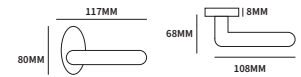

TECHNISCHE INFORMATIE