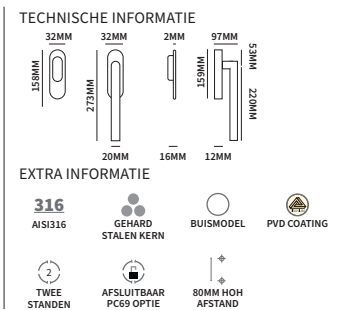

HEFSCHUIFGREEP TOLEDO

62072005	hef/schuifgreep blind met kom		stuk
62072075	hef/schuifgreep cilinder met kom	PC69	stuk
62072205	hef/schuifgreep blind dubbelzijdig		set
62072275	hef/schuifgreep cilinder dubbelzijdig	PC69	set

Worden geleverd met een 10mm stift.