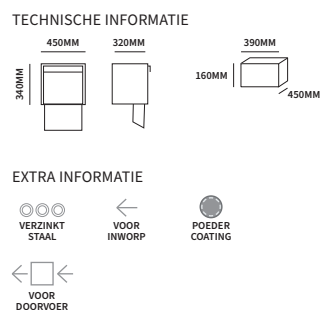

PAKKETDOORVOERBOX LINZ

45004606	antraciet	RAL7024	inbouw	stuk
45004607	zwart	RAL9011	inbouw	stuk