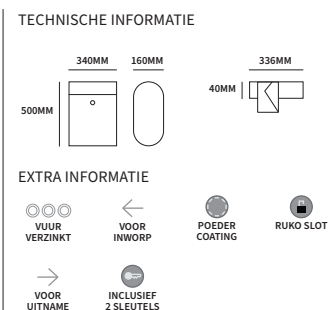

ALLUX 9000

40900010	gevlamd	verzinkt staal		stuk