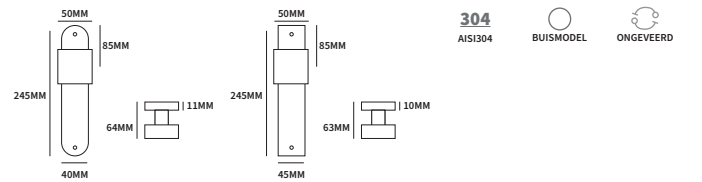

TECHNISCHE INFORMATIE

EXTRA INFORMATIE

62442102	ongeveerd op langschild Rechthoek	blinde uitvoering	paar
62442552	ongeveerd op langschild Rechthoek	cilinder 55mm	paar
62442562	ongeveerd op langschild Rechthoek	sleutel 56mm	paar
62442642	ongeveerd op langschild Rechthoek	wc 63/8mm	paar