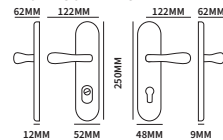

TECHNISCHE INFORMATIE