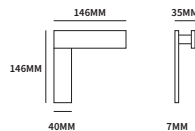

TECHNISCHE INFORMATIE

EXTRA INFORMATIE