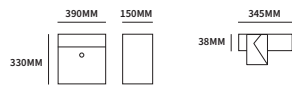

TECHNISCHE INFORMATIE