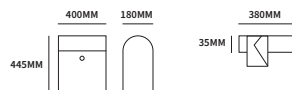

TECHNISCHE INFORMATIE