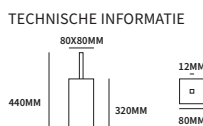

TOILETBORSTEL

EXTRA INFORMATIE

304

AISI304

MATERIAAL INCLUSIEF

OOK IN RAL9005 MAT ZWART VERKRIJGBAAR

22901032 borstel

diameter 16x16mm stuk