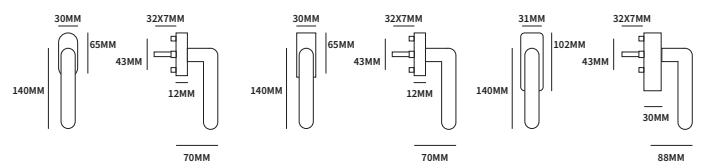

TECHNISCHE INFORMATIE

EXTRA INFORMATIE

62030080	afsluitbaar op rechthoekig rozet	102x31mm	stuk