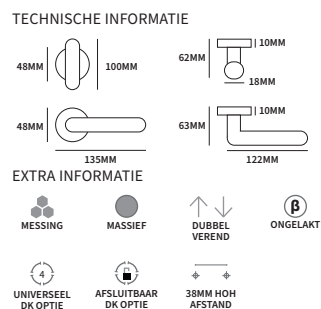

SILVIA/EMMA LT-MODEL

95044011L	(on)geveerd op rozet Nika, Silvia linkswijzend	stuk
95044011R	(on)geveerd op rozet Nika, Silvia rechtswijzend	stuk

GOLF