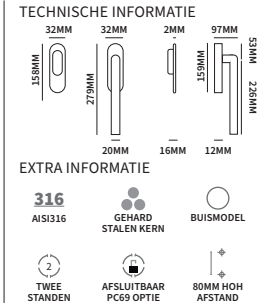

Worden geleverd met een 10mm stift.

HEFSCHUIFGREEP OSLO

62070002 hef/schuifgreep blind met kom
62070072 hef/schuifgreep cilinder met kom PC69 stuk

62070202 hef/schuifgreep blind dubbelzijdig
62070272 hef/schuifgreep cilinder dubbelzijdig PC69 set