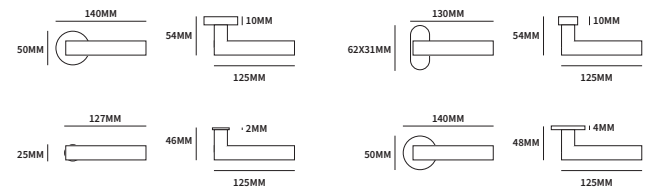

GENEVE ROND

62050000	exclusief rozet		paar
62050010	geveerd op rond rozet	ø50mm	paar
62050030	geveerd op ovaal rozet	62x31mm	paar

TECHNISCHE INFORMATIE

EXTRA INFORMATIE

62053010	ongeveer op minimal rozet	ø25mm	paar
62053030	ongeveer op dun rond rozet	ø50mm	paar