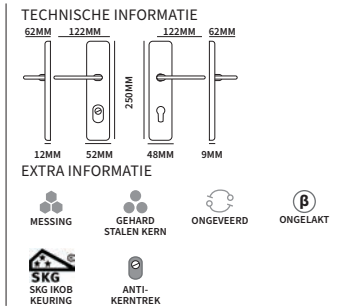

QBE + ZENITH

98930551Z	schilden	PC55 + paar krukken	UTB	paar
98930721Z	schilden	PC72 + paar krukken	UTB	paar
98930921Z	schilden	PC92 + paar krukken	UTB	paar

Een set schilden wordt geleverd inclusief deurkrukken Zenith.

Schilden zonder krukken

98930551	een paar schilden zonder kruk PC55	UTB	paar
98930721	een paar schilden zonder kruk PC72	UTB	paar
98930921	een paar schilden zonder kruk PC92	UTB	paar