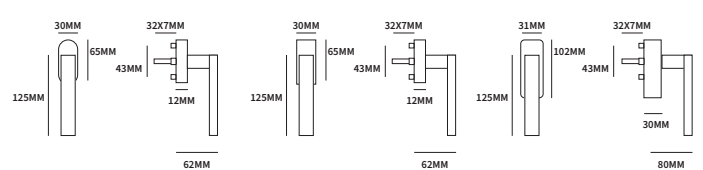

TECHNISCHE INFORMATIE

EXTRA INFORMATIE

62060082	afsluitbaar op rechthoekig rozet	102x31mm	stuk