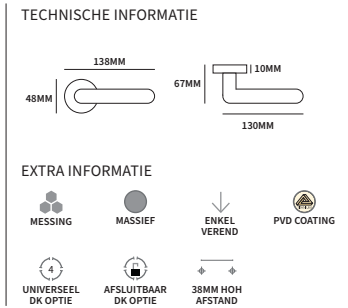

95023006	exclusief rozet	paar
95023006L	exclusief rozet, gatdeel linkswijzend	stuk
95023006R	exclusief rozet, gatdeel rechtswijzend	stuk
95023016	geveerd op rozet Artax	paar
95023016L	geveerd op rozet Artax, gatdeel linkswijzend	stuk
95023016R	geveerd op rozet Artax, gatdeel rechtswijzend	stuk
95023066	vast op een universele draai-kiep sluiting	stuk
95023096	vast op een afsluitbare draai-kiep sluiting	stuk