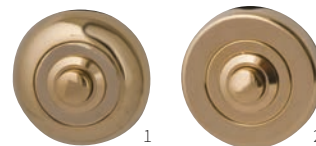

BELDRUKKERS

91361300 Kira belddrukker¹ ø48mm stuk
91361200 Nika belddrukker² ø50mm stuk