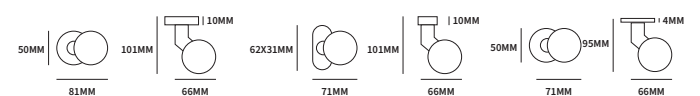

SFERA EXCENTRISCH ROND

62570002	exclusief rozet		paar
62570012	geveerd op rond rozet	ø50mm	paar
62570032	geveerd op ovaal rozet	62x31mm	paar
62573032	ongeveerd op dun rond rozet	ø50mm	paar

TECHNISCHE INFORMATIE