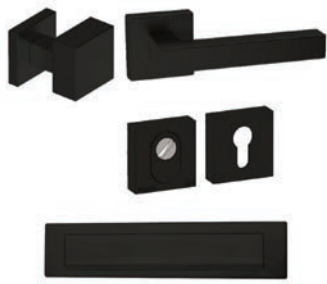

SERIE QUADRO EXCENTRISCH