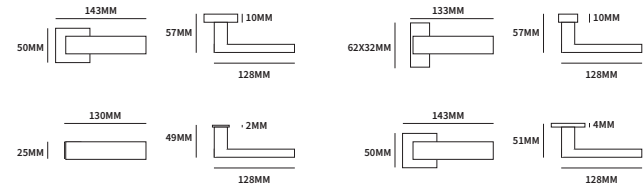

TECHNISCHE INFORMATIE

EXTRA INFORMATIE

62563020	ongeveer op minimal rozet	25x25mm	paar
62563040	ongeveer op dun vierkant rozet	50x50mm	paar