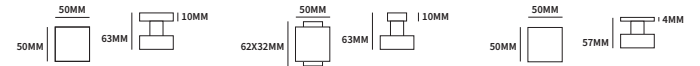

304

AISI304

BUIJSMODEL

QUADRO VIERKANT

62440022	geveerd op vierkant rozet	50x50mm	paar
62440042	geveerd op rechthoekig rozet	62x32mm	paar
62443042	ongeveerd op dun vierkant rozet	50x50mm	paar

TECHNISCHE INFORMATIE