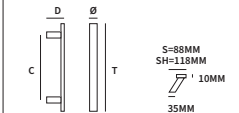

TECHNISCHE INFORMATIE

EXTRA INFORMATIE

304
AISI304

	C = hoh afstand	T = totaal	D = diepte	Ø = diameter	
62500262	300mm	500mm	50mm (S)	40x10mm	stuk
62500362	600mm	800mm	50mm (S)	40x10mm	stuk

62500462 300mm 500mm 80mm (SH) 40x10mm stuk
62500562 600mm 800mm 80mm (SH) 40x10mm stuk
Inclusief montage voor enkelzijdig hout, dubbelzijdig hout en dubbelzijdig glas. Bij bestelling van twee stuks, ontvang je automatisch de montage voor een paar.