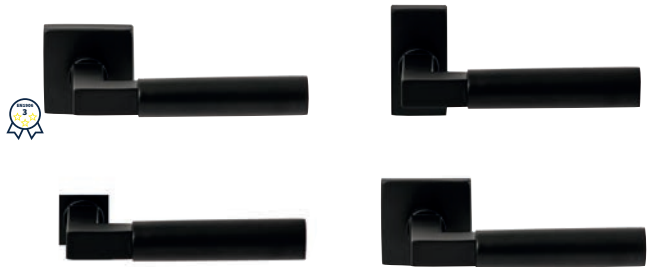

OTTAWA VIERKANT

62370020	geveerd op vierkant rozet	50x50mm	paar
62370040	geveerd op rechthoekig rozet	62x32mm	paar