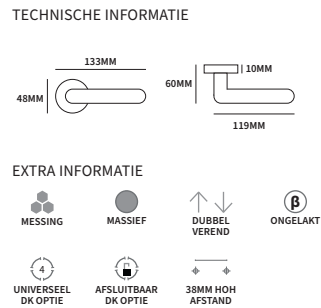

BAIA

95021001	exclusief rozet	paar
95021001L	exclusief rozet, gatdeel linkswijzend	stuk
95021001R	exclusief rozet, gatdeel rechtswijzend	stuk
95021011	geveerd op rozet Nika	paar
95021011L	geveerd op rozet Nika, gatdeel linkswijzend	stuk
95021011R	geveerd op rozet Nika, gatdeel rechtswijzend	stuk
95021061	vast op een universele draai-kiep sluiting	stuk
95021081	vast op een afsluitbare draai-kiep sluiting	stuk

ASIA