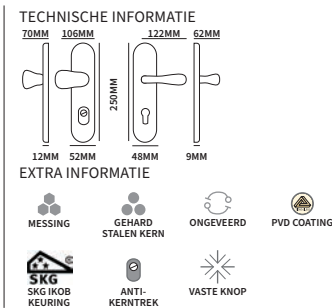

KIRA/GOLF + SILVIA

98106554GSL	garnituur	PC55 knop+kruk links	UTB	set
98106554GSR	garnituur	PC55 knop+kruk rechts	UTB	set
98106724GSL	garnituur	PC72 knop+kruk links	UTB	set
98106724GSR	garnituur	PC72 knop+kruk rechts	UTB	set
98106924GSL	garnituur	PC92 knop+kruk links	UTB	set
98106924GSR	garnituur	PC92 knop+kruk rechts	UTB	set

Een garnituur wordt geleverd met een vaste knop Golf inclusief gatdeel deurkruk Silvia rechts- of linkswijzend.

Garnituren zonder kruk

98106554	een set schilden + vaste knop Golf PC55	UTB	set
98106724	een set schilden + vaste knop Golf PC72	UTB	set
98106924	een set schilden + vaste knop Golf PC92	UTB	set

Ons beslag wordt geleverd inclusief of exclusief krukken. U kunt ons veiligheidsbeslag combineren met alle krukken uit dit hoofdstuk.

Ons beslag is te combineren met krukken met een ø16mm en ø18mm hals.

U kunt ons veiligheidsbeslag combineren! Binnen een andere kleur dan buiten, blinde buitenzijde of -binnenzijde of alleen een UTB buitenzijde. Vraag ons naar de opties, 0342-404884.