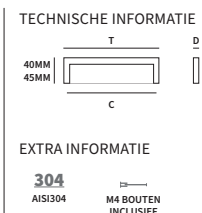

MEUBEL MODERNO 1

	C = hoh afstand	T = totaal	Diameter	
51333128	128mm	140mm	12mm	stuk
51333160	160mm	172mm	12mm	stuk
51333192	192mm	204mm	12mm	stuk

MEUBEL KUBE BEUGEL

	C = hoh afstand	T = totaal	Diameter	
51440096	96mm	108mm	12x12mm	stuk
51440128	128mm	140mm	12x12mm	stuk
51440160	160mm	172mm	12x12mm	stuk
51440192	192mm	204mm	12x12mm	stuk
51440224	224mm	236mm	12x12mm	stuk
51440320	320mm	332mm	12x12mm	stuk
51440512	512mm	524mm	12x12mm	stuk