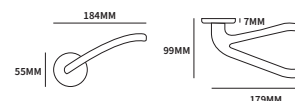

TECHNISCHE INFORMATIE