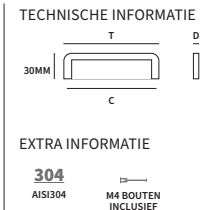

MEUBEL BEUGEL

	C = hoh afstand	T = totaal	Diameter	
51131064	64mm	72mm	8mm	stuk
51131096	96mm	104mm	8mm	stuk
51131128	128mm	136mm	8mm	stuk
51131160	160mm	168mm	8mm	stuk
51131192	192mm	200mm	8mm	stuk
51131224	224mm	234mm	10mm	stuk
51131320	320mm	330mm	10mm	stuk
51131416	416mm	426mm	10mm	stuk
51131512	512mm	522mm	10mm	stuk