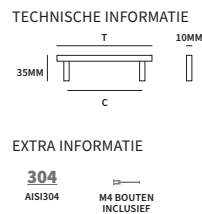

MEUBEL T-MODEL

	C = hoh afstand	T = totaal	Diameter	
51200096	96mm	160mm	10mm	stuk
51200128	128mm	192mm	10mm	stuk
51200160	160mm	224mm	10mm	stuk
51200192	192mm	256mm	10mm	stuk
51200224	224mm	288mm	10mm	stuk
51200256	256mm	320mm	10mm	stuk
51200320	320mm	384mm	10mm	stuk
51200416	416mm	480mm	10mm	stuk
51200512	512mm	576mm	10mm	stuk
51200608	608mm	672mm	10mm	stuk
51200704	704mm	768mm	10mm	stuk
51201400	1376mm	1440mm	10mm	stuk