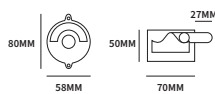

TECHNISCHE INFORMATIE