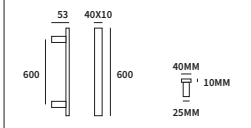

TECHNISCHE INFORMATIE