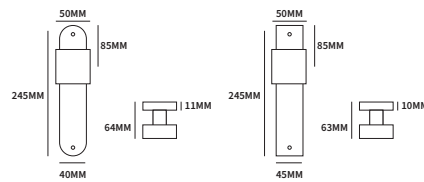

TECHNISCHE INFORMATIE

EXTRA INFORMATIE

304

AISI304

BUIJSMODEL

ONGEVEERD

62442102	ongeveerd op langschild Rechthoek	blinde uitvoering	paar
62442552	ongeveerd op langschild Rechthoek	cilinder 55mm	paar
62442562	ongeveerd op langschild Rechthoek	sleutel 56mm	paar
62442642	ongeveerd op langschild Rechthoek	wc 63/8mm	paar