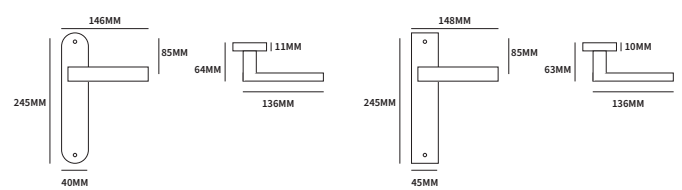

TECHNISCHE INFORMATIE

EXTRA INFORMATIE

62092102	geveerd op langschild Rechthoek	blinde uitvoering	paar
62092552	geveerd op langschild Rechthoek	cilinder 55mm	paar
62092562	geveerd op langschild Rechthoek	sleutel 56mm	paar
62092642	geveerd op langschild Rechthoek	wc 63/8mm	paar
62092652	geveerd op langschild Rechthoek	wc 55/8mm	paar
62092662	geveerd op langschild Rechthoek	wc 57/5mm	paar
62092672	geveerd op langschild Rechthoek	wc 72/8mm	paar
62092712	geveerd op langschild Rechthoek	cilinder 72mm	paar
62092722	geveerd op langschild Rechthoek	sleutel 72mm	paar