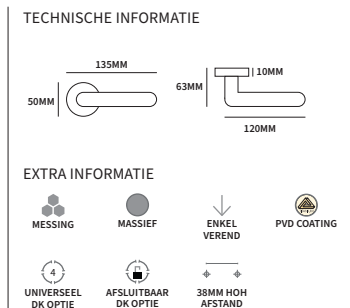

95042004	exclusief rozet	paar
95042004L	exclusief rozet, gatdeel linkswijzend	stuk
95042004R	exclusief rozet, gatdeel rechtswijzend	stuk
95042014	geveerd op rozet Artax	paar
95042014L	geveerd op rozet Artax, gatdeel linkswijzend	stuk
95042014R	geveerd op rozet Artax, gatdeel rechtswijzend	stuk
95042064	op een universele draai-kiep sluiting	stuk
95042084	op een afsluitbare draai-kiep sluiting	stuk