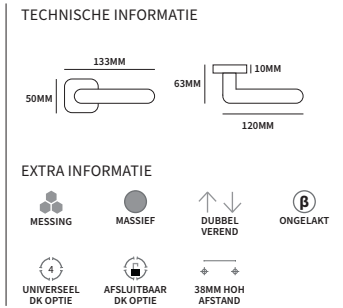

95042001	exclusief rozet	paar
95042001L	exclusief rozet, gatdeel linkswijzend	stuk
95042001R	exclusief rozet, gatdeel rechtswijzend	stuk
95042021	geveerd op rozet Qbe	paar
95042021L	geveerd op rozet Qbe, gatdeel linkswijzend	stuk
95042021R	geveerd op rozet Qbe, gatdeel rechtswijzend	stuk
95042071	vast op een universele draai-kiep sluiting	stuk
95042081	vast op een afsluitbare draai-kiep sluiting	stuk