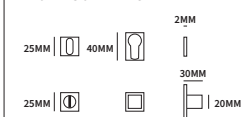

TECHNISCHE INFORMATIE

62270002	krukrozet voor ø16mm krukhal	paar
62270012	sleutelrozet	paar
62270022	cilinderrozet	paar
62270032	wc-garnituur met 8mm stift en nood-openfunctie	set
62270052	wc-garnituur met 5mm stift en nood-openfunctie	set