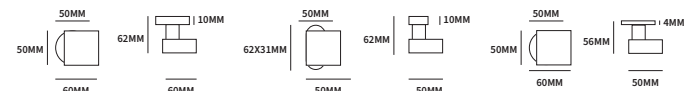

QUADRO EXCENTRISCH ROND

62460002	exclusief rozet		paar
62460012	geveerd op rond rozet	ø50mm	paar
62460032	geveerd op ovaal rozet	62x31mm	paar
62463032	ongeveerd op dun rond rozet	ø50mm	paar

TECHNISCHE INFORMATIE