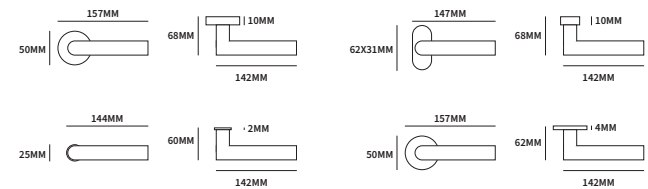

TECHNISCHE INFORMATIE

EXTRA INFORMATIE

62333012	ongeveer op minimal rozet	ø25mm	paar
62333032	ongeveer op dun rond rozet	ø50mm	paar