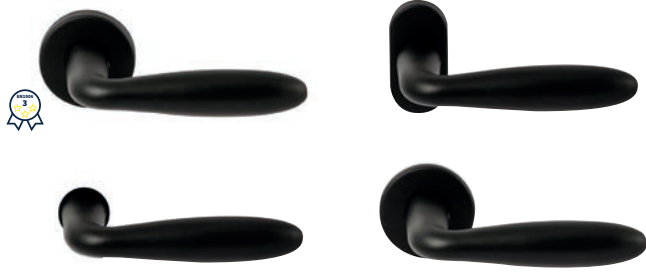

ISTANBUL ROND

62380000	exclusief rozet		paar
62380010	geveerd op rond rozet	ø50mm	paar
62380030	geveerd op ovaal rozet	62x31mm	paar