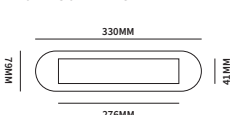

TECHNISCHE INFORMATIE