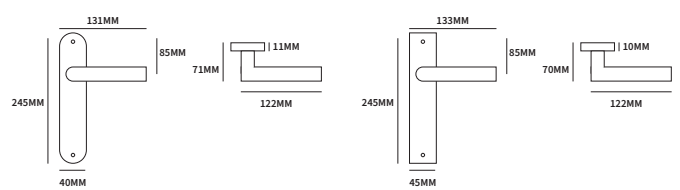

TECHNISCHE INFORMATIE

EXTRA INFORMATIE

62342102	geveerd op langschild Rechthoek	blinde uitvoering	paar
62342552	geveerd op langschild Rechthoek	cilinder 55mm	paar
62342562	geveerd op langschild Rechthoek	sleutel 56mm	paar
62342642	geveerd op langschild Rechthoek	wc 63/8mm	paar
62342652	geveerd op langschild Rechthoek	wc 55/8mm	paar
62342662	geveerd op langschild Rechthoek	wc 57/5mm	paar
62342672	geveerd op langschild Rechthoek	wc 72/8mm	paar
62342712	geveerd op langschild Rechthoek	cilinder 72mm	paar
62342722	geveerd op langschild Rechthoek	sleutel 72mm	paar