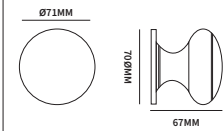

TECHNISCHE INFORMATIE