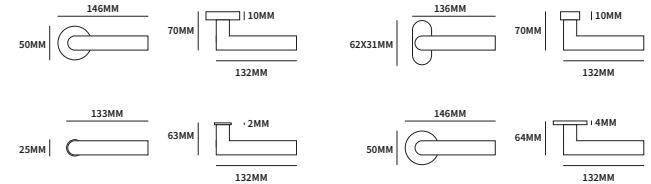

TOLEDO ROND

62010000	exclusief rozet		paar
62010010	geveerd op rond rozet	ø50mm	paar
62010030	geveerd op ovaal rozet	62x31mm	paar

TECHNISCHE INFORMATIE

EXTRA INFORMATIE

62013010	ongeveer op minimal rozet	ø25mm	paar
62013030	ongeveer op dun rond rozet	ø50mm	paar