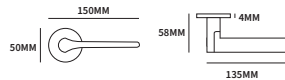

EXTRA INFORMATIE

- 31020010 geveerd op rozet Less is Fine paar
- 31020010L geveerd op rozet Less is Fine, gatdeel linkswijzend paar
- 31020010R geveerd op rozet Less is Fine, gatdeel rechtswijzend paar