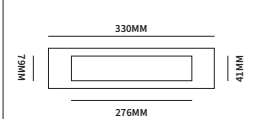

TECHNISCHE INFORMATIE