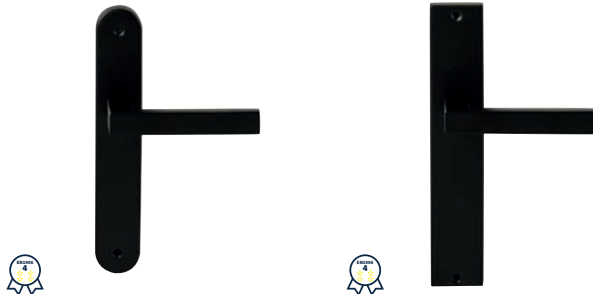

KYOTO LANGSCHILD

62090100	geveerd op langschild Ovaal	blinde uitvoering	paar
62090550	geveerd op langschild Ovaal	cilinder 55mm	paar
62090560	geveerd op langschild Ovaal	sleutel 56mm	paar
62090640	geveerd op langschild Ovaal	wc 63/8mm	paar
62090650	geveerd op langschild Ovaal	wc 55/8mm	paar
62090660	geveerd op langschild Ovaal	wc 57/5mm	paar
62090670	geveerd op langschild Ovaal	wc 72/8mm	paar
62090710	geveerd op langschild Ovaal	cilinder 72mm	paar
62090720	geveerd op langschild Ovaal	sleutel 72mm	paar