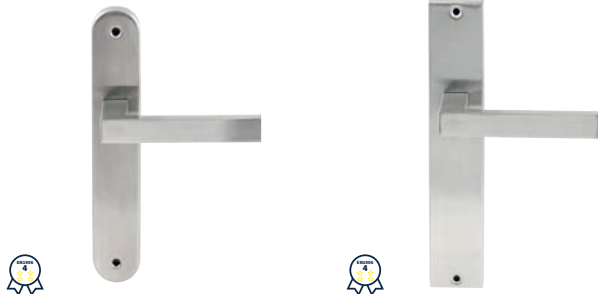

KYOTO LANGSCHILD

62090102	geveerd op langschild Ovaal	blinde uitvoering	paar
62090552	geveerd op langschild Ovaal	cilinder 55mm	paar
62090562	geveerd op langschild Ovaal	sleutel 56mm	paar
62090642	geveerd op langschild Ovaal	wc 63/8mm	paar
62090652	geveerd op langschild Ovaal	wc 55/8mm	paar
62090662	geveerd op langschild Ovaal	wc 57/5mm	paar
62090672	geveerd op langschild Ovaal	wc 72/8mm	paar
62090712	geveerd op langschild Ovaal	cilinder 72mm	paar
62090722	geveerd op langschild Ovaal	sleutel 72mm	paar