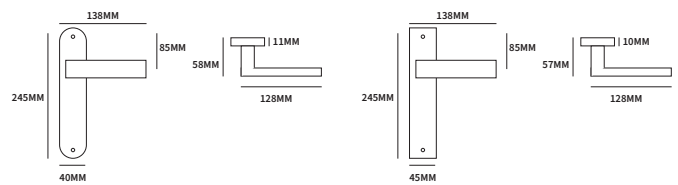

TECHNISCHE INFORMATIE

EXTRA INFORMATIE

62562102 geveerd op langschild Rechthoek blinde uitvoering paar
62562552 geveerd op langschild Rechthoek cilinder 55mm paar
62562562 geveerd op langschild Rechthoek sleutel 56mm paar
62562642 geveerd op langschild Rechthoek wc 63/8mm paar
62562652 geveerd op langschild Rechthoek wc 55/8mm paar
62562662 geveerd op langschild Rechthoek wc 57/5mm paar
62562672 geveerd op langschild Rechthoek wc 72/8mm paar
62562712 geveerd op langschild Rechthoek cilinder 72mm paar
62562722 geveerd op langschild Rechthoek sleutel 72mm paar