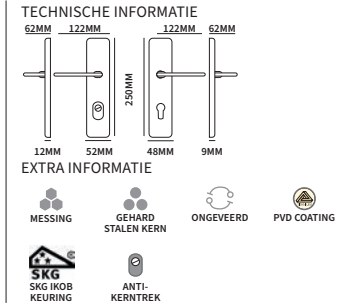

QBE + ZENITH

98930552Z	schilden	PC55 + paar krukken	UTB	paar
98930722Z	schilden	PC72 + paar krukken	UTB	paar
98930922Z	schilden	PC92 + paar krukken	UTB	paar

Een set schilden wordt geleverd inclusief deurkrukken Zenith.

Schilden zonder krukken

98930552	een paar schilden zonder kruk PC55	UTB	paar
98930722	een paar schilden zonder kruk PC72	UTB	paar
98930922	een paar schilden zonder kruk PC92	UTB	paar