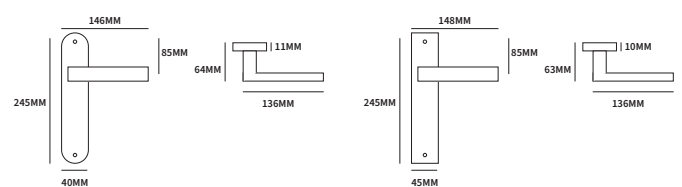

TECHNISCHE INFORMATIE

EXTRA INFORMATIE

62092100	geveerd op langschild Rechthoek	blinde uitvoering	paar
62092550	geveerd op langschild Rechthoek	cilinder 55mm	paar
62092560	geveerd op langschild Rechthoek	sleutel 56mm	paar
62092640	geveerd op langschild Rechthoek	wc 63/8mm	paar
62092650	geveerd op langschild Rechthoek	wc 55/8mm	paar
62092660	geveerd op langschild Rechthoek	wc 57/5mm	paar
62092670	geveerd op langschild Rechthoek	wc 72/8mm	paar
62092710	geveerd op langschild Rechthoek	cilinder 72mm	paar
62092720	geveerd op langschild Rechthoek	sleutel 72mm	paar