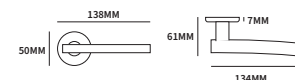

TECHNISCHE INFORMATIE