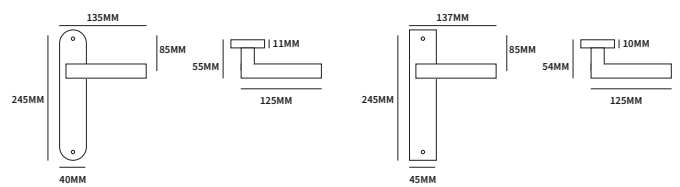

TECHNISCHE INFORMATIE

EXTRA INFORMATIE

62052102	geveerd op langschild Rechthoek	blinde uitvoering	paar
62052552	geveerd op langschild Rechthoek	cilinder 55mm	paar
62052562	geveerd op langschild Rechthoek	sleutel 56mm	paar
62052642	geveerd op langschild Rechthoek	wc 63/8mm	paar
62052652	geveerd op langschild Rechthoek	wc 55/8mm	paar
62052662	geveerd op langschild Rechthoek	wc 57/5mm	paar
62052672	geveerd op langschild Rechthoek	wc 72/8mm	paar
62052712	geveerd op langschild Rechthoek	cilinder 72mm	paar
62052722	geveerd op langschild Rechthoek	sleutel 72mm	paar