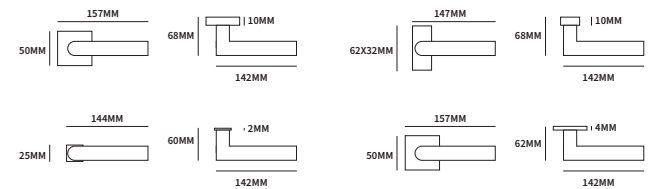

TECHNISCHE INFORMATIE

EXTRA INFORMATIE

62333020	ongeveer op minimal rozet	25x25mm	paar
62333040	ongeveer op dun vierkant rozet	50x50mm	paar