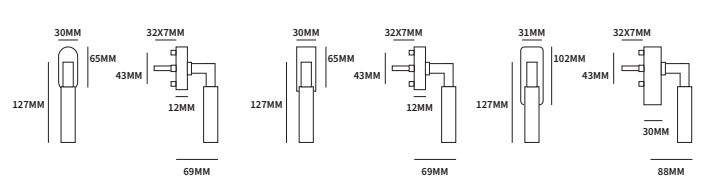

TECHNISCHE INFORMATIE

EXTRA INFORMATIE

62370082	afsluitbaar op rechthoekig rozet	102x31mm	stuk