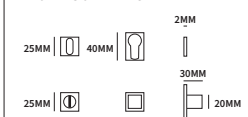

TECHNISCHE INFORMATIE

62270002	krukrozet voor ø16mm krukhal	paar
62270012	sleutelrozet	paar
62270022	cilinderrozet	paar
62270032	wc-garnituur met 8mm stift en nood-openfunctie	set
62270052	wc-garnituur met 5mm stift en nood-openfunctie	set