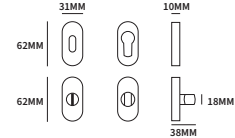

TECHNISCHE INFORMATIE

62230002	krukrozet voor ø16mm krukhal	paar
62230012	sleutelrozet	paar
62230022	cilinderrozet	paar
62230032	wc-garnituur met 8mm stift en nood-openfunctie	set
62230042	blind rozet	stuk
62230052	wc-garnituur met 5mm stift en nood-openfunctie	set