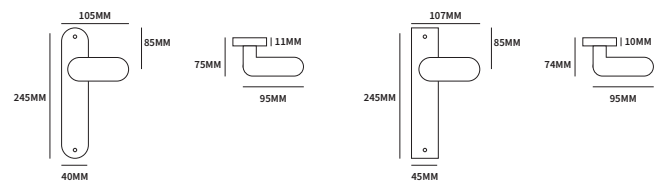

blinde uitvoering
cilinder 55mm
sleutel 56mm
wc 63/8mm
wc 55/8mm
wc 57/5mm
wc 72/8mm
cilinder 72mm
sleutel 72mm

paar
paar
paar
paar
paar
paar
paar
paar
paar

TECHNISCHE INFORMATIE

EXTRA INFORMATIE

304 AISI304 BUISMODEL ENKEL VEREND