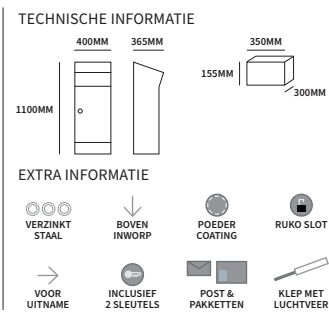

ALLUX CHRISTIAN BJØRN

40450001 zwart RAL9011 stuk
40450065 zwart/grijs RAL9011/RAL9006 stuk

Wordt geleverd met een Ruko cilinderslot met 2 sleutels

Pakketbrievenbus Bjørn heeft een LED verlichting op 4 AA batterijen (niet meegeleverd). Deze verlichting werkt met een ingebouwde sensor.