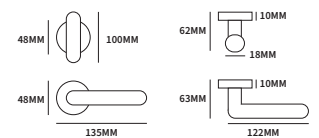

TECHNISCHE INFORMATIE

EXTRA INFORMATIE