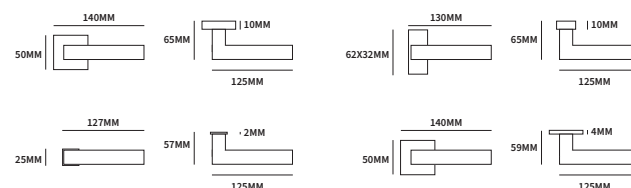

TECHNISCHE INFORMATIE

EXTRA INFORMATIE

62323020	ongeveer op minimal rozet	25x25mm	paar
62323040	ongeveer op dun vierkant rozet	50x50mm	paar