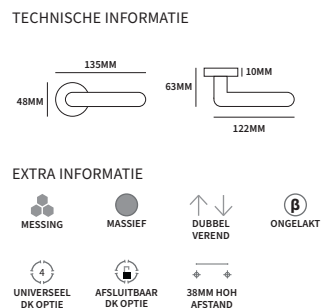

SILVIA

95506001	exclusief rozet	paar
95506001L	exclusief rozet, gatdeel linkswijzend	stuk
95506001R	exclusief rozet, gatdeel rechtswijzend	stuk
95506021	geveerd op rozet Nika	paar
95506021L	geveerd op rozet Nika, gatdeel linkswijzend	stuk
95506021R	geveerd op rozet Nika, gatdeel rechtswijzend	stuk
95506061	vast op een universele draai-kiep sluiting	stuk
95506081	vast op een afsluitbare draai-kiep sluiting	stuk

EMMA T-MODEL