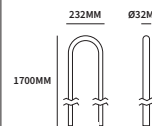

TECHNISCHE INFORMATIE