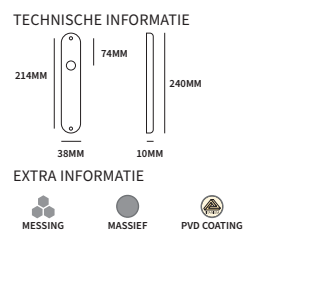

LANGSCHILD DORY

Elke deurkruk van deze pagina's kan geplaatst worden op een langschild Dory. Deze zijn bestelbaar door de laatste 3 cijfers van het artikelnummer te wijzigen. Bijvoorbeeld 95021565 voor een Baia op langschild, sleutel 56mm.