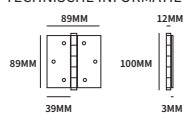

TECHNISCHE INFORMATIE