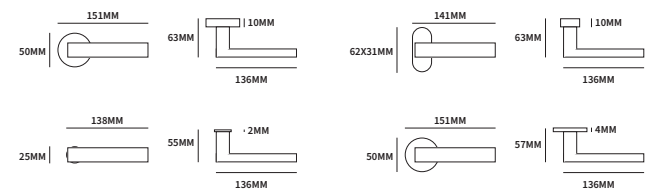

TECHNISCHE INFORMATIE

EXTRA INFORMATIE

62093012	ongeveer op minimal rozet	ø25mm	paar
62093032	ongeveer op dun rond rozet	ø50mm	paar