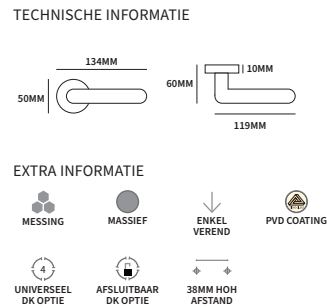

BAIA

95021004	exclusief rozet	paar
95021004L	exclusief rozet, gatdeel linkswijzend	stuk
95021004R	exclusief rozet, gatdeel rechtswijzend	stuk
95021014	geveerd op rozet Artax	paar
95021014L	geveerd op rozet Artax, gatdeel linkswijzend	stuk
95021014R	geveerd op rozet Artax, gatdeel rechtswijzend	stuk
95021064	op een universele draai-kiep sluiting	stuk
95021084	op een afsluitbare draai-kiep sluiting	stuk

ASIA