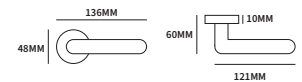

IRIS

TECHNISCHE INFORMATIE

EXTRA INFORMATIE

91322007	exclusief rozet	paar
Bestel 0,5 paar voor een gatdeel.		
91322017	op rozet Nika	paar
Bestel 0,5 paar voor een gatdeel.		

TORINO

TECHNISCHE INFORMATIE

EXTRA INFORMATIE