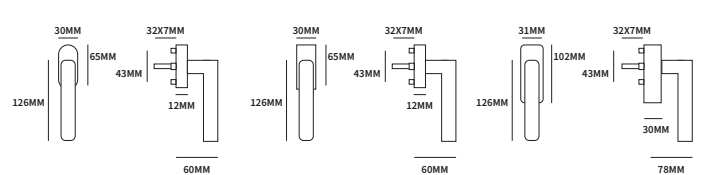

TECHNISCHE INFORMATIE

EXTRA INFORMATIE

62360082	afsluitbaar op rechthoekig rozet	102x31mm	stuk