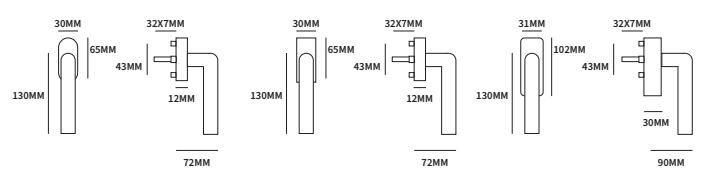

TECHNISCHE INFORMATIE

EXTRA INFORMATIE

62020082	afsluitbaar op rechthoekig rozet	102x31mm	stuk