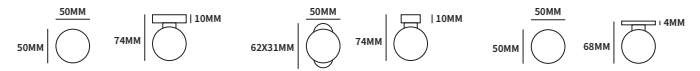

SFERA ROND

62410002	exclusief rozet		paar
62410012	geveerd op rond rozet	ø50mm	paar
62410032	geveerd op ovaal rozet	62x31mm	paar
62413032	ongeveerd op dun rond rozet	ø50mm	paar

TECHNISCHE INFORMATIE

EXTRA INFORMATIE