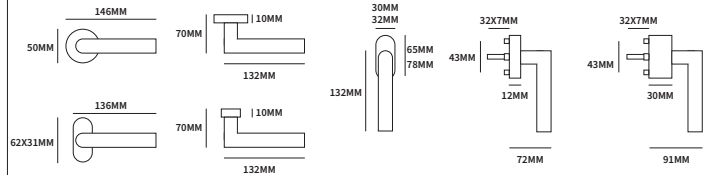

TOLEDO

62010005 exclusief rozet
 62010015 geveerd op rond rozet
 62010035 geveerd op ovaal rozet

∅50mm
 62x31mm

paar
 paar
 paar

TECHNISCHE INFORMATIE

EXTRA INFORMATIE

62010065 universeel op ovaal rozet 65x30mm stuk
 62010095 afsluitbaar op rechthoekig rozet 102x31mm stuk