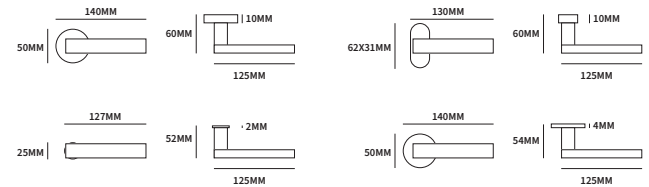

TECHNISCHE INFORMATIE

EXTRA INFORMATIE

62063012	ongeveer op minimal rozet	ø25mm	paar
62063032	ongeveer op dun rond rozet	ø50mm	paar