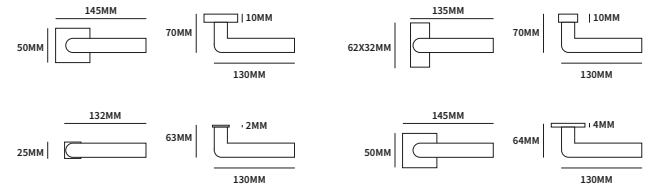

TECHNISCHE INFORMATIE

EXTRA INFORMATIE

62023022	ongeveer op minimal rozet	25x25mm	paar
62023042	ongeveer op dun vierkant rozet	50x50mm	paar