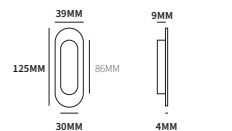

TECHNISCHE INFORMATIE

EXTRA INFORMATIE