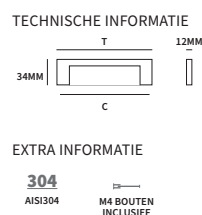

MEUBEL MODERNO 2

	C = hoh afstand	T = totaal	Diameter	
51333128	128mm	150mm	12mm	stuk
51333160	160mm	182mm	12mm	stuk
51333192	192mm	214mm	12mm	stuk

	C = hoh afstand	T = totaal	Diameter	
51441128	128mm	143mm	15x15mm	stuk
51441160	160mm	175mm	15x15mm	stuk
51441192	192mm	207mm	15x15mm	stuk
51441224	224mm	239mm	15x15mm	stuk
51441320	320mm	335mm	15x15mm	stuk
51441512	512mm	527mm	15x15mm	stuk