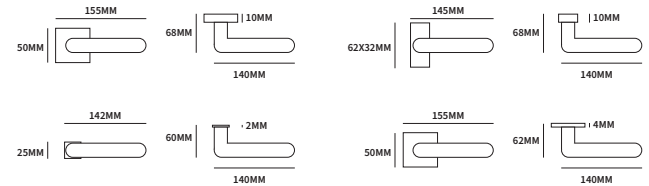

TECHNISCHE INFORMATIE

EXTRA INFORMATIE

62033022 ongeveerd op minimal rozet 25x25mm paar
62033042 ongeveerd op dun vierkant rozet 50x50mm paar