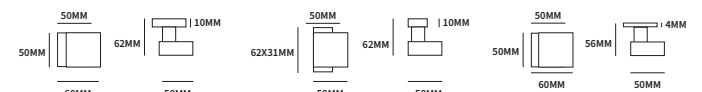

EXTRA INFORMATIE

QUADRO EXCENTRISCH VIERKANT

62460020	geveerd op vierkant rozet	50x50mm	paar
62460040	geveerd op rechthoekig rozet	62x32mm	paar
62463040	ongeveerd op dun vierkant rozet	50x50mm	paar

TECHNISCHE INFORMATIE