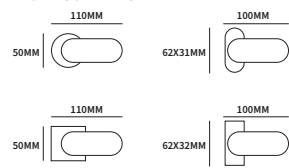

TECHNISCHE INFORMATIE

EXTRA INFORMATIE

N4001370	vast op rond rozet¹	ø50mm	stuk
N4003370	vast op ovaal rozet²	62x31mm	stuk
N4002370	vast op vierkant rozet³	50x50mm	stuk
N4004370	vast op rechthoekig rozet⁴	62x32mm	stuk