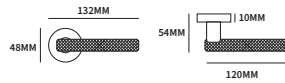

TECHNISCHE INFORMATIE