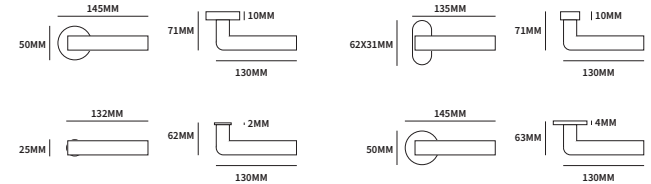

TECHNISCHE INFORMATIE

EXTRA INFORMATIE

62403010	ongeveer op minimal rozet	ø25mm	paar
62403030	ongeveer op dun rond rozet	ø50mm	paar