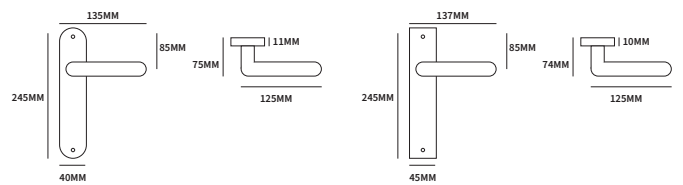

TECHNISCHE INFORMATIE

EXTRA INFORMATIE

62382100	geveerd op langschild Rechthoek	blinde uitvoering	paar
62382550	geveerd op langschild Rechthoek	cilinder 55mm	paar
62382560	geveerd op langschild Rechthoek	sleutel 56mm	paar
62382640	geveerd op langschild Rechthoek	wc 63/8mm	paar
62382650	geveerd op langschild Rechthoek	wc 55/8mm	paar
62382660	geveerd op langschild Rechthoek	wc 57/5mm	paar
62382670	geveerd op langschild Rechthoek	wc 72/8mm	paar
62382710	geveerd op langschild Rechthoek	cilinder 72mm	paar
62382720	geveerd op langschild Rechthoek	sleutel 72mm	paar