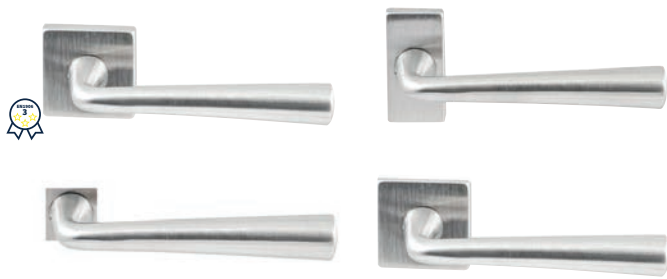

MIKONOS VIERKANT

62330022	geveerd op vierkant rozet	50x50mm	paar
62330042	geveerd op rechthoekig rozet	62x32mm	paar