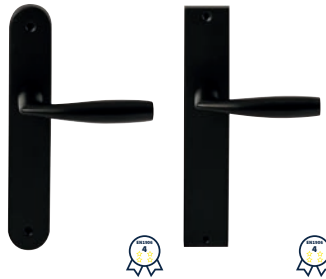

NAXOS LANGSCHILD

TECHNISCHE INFORMATIE

EXTRA INFORMATIE

62340100	geveerd op langschild Ovaal	blinde uitvoering	paar
62340640	geveerd op langschild Ovaal	wc 63/8mm	paar
62342100	geveerd op langschild Rechthoek	blinde uitvoering	paar
62342640	geveerd op langschild Rechthoek	wc 63/8mm	paar