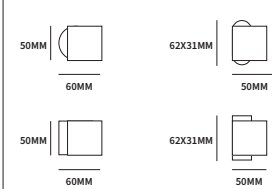

TECHNISCHE INFORMATIE

EXTRA INFORMATIE

N4001570	vast op rond rozet¹	ø50mm	stuk
N4003570	vast op ovaal rozet²	62x31mm	stuk
N4002570	vast op vierkant rozet³	50x50mm	stuk
N4004570	vast op rechthoekig rozet⁴	62x32mm	stuk

N4005470	vast op vierkant rozet	60x60mm knop	stuk