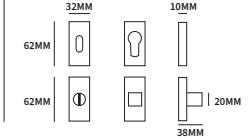

TECHNISCHE INFORMATIE

62240002	krukrozet voor ø16mm krukhal	paar
62240012	sleutelrozet	paar
62240022	cilinderrozet	paar
62240032	wc-garnituur met 8mm stift en nood-openfunctie	set
62240042	blind rozet	stuk
62240052	wc-garnituur met 5mm stift en nood-openfunctie	set

De deurkrukken uit de Shuffle® deurbeslag serie worden geleverd op 8 type rozetten en 2 type langschilden.