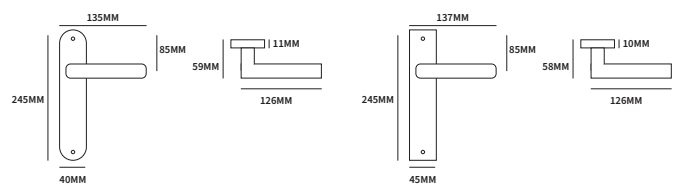

TECHNISCHE INFORMATIE

EXTRA INFORMATIE

62362102	geveerd op langschild Rechthoek	blinde uitvoering	paar
62362552	geveerd op langschild Rechthoek	cilinder 55mm	paar
62362562	geveerd op langschild Rechthoek	sleutel 56mm	paar
62362642	geveerd op langschild Rechthoek	wc 63/8mm	paar
62362652	geveerd op langschild Rechthoek	wc 55/8mm	paar
62362662	geveerd op langschild Rechthoek	wc 57/5mm	paar
62362672	geveerd op langschild Rechthoek	wc 72/8mm	paar
62362712	geveerd op langschild Rechthoek	cilinder 72mm	paar
62362722	geveerd op langschild Rechthoek	sleutel 72mm	paar