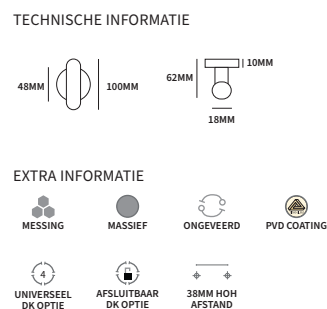

EMMA T-MODEL

95045004	exclusief rozet	paar
95045004L	exclusief rozet, gatdeel linkswijzend	stuk
95045004R	exclusief rozet, gatdeel rechtswijzend	stuk
95045014	op rozet Artax	paar
95045014L	op rozet Artax, gatdeel linkswijzend	stuk
95045014R	op rozet Artax, gatdeel rechtswijzend	stuk
95045064	op een universele draai-kiep sluiting	stuk
95045084	op een afsluitbare draai-kiep sluiting	stuk