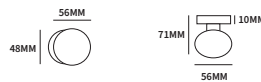

IRIS

TECHNISCHE INFORMATIE

EXTRA INFORMATIE

91322007	exclusief rozet	paar
Bestel 0,5 paar voor een gatdeel.		
91322017	op rozet Nika	paar
Bestel 0,5 paar voor een gatdeel.		

TORINO

TECHNISCHE INFORMATIE

EXTRA INFORMATIE