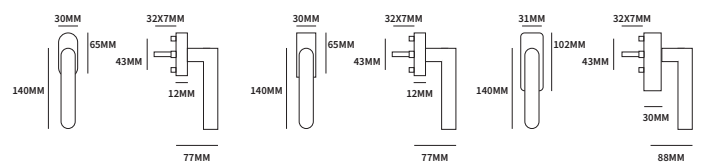

TECHNISCHE INFORMATIE

EXTRA INFORMATIE

62040080	afsluitbaar op rechthoekig rozet	102x31mm	stuk