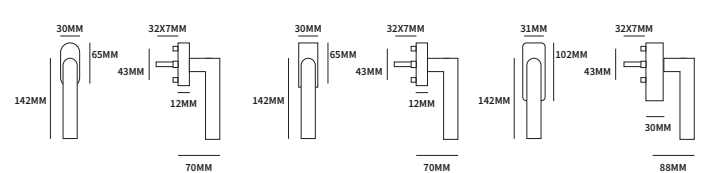

TECHNISCHE INFORMATIE

EXTRA INFORMATIE

62330082	afsluitbaar op rechthoekig rozet	102x31mm	stuk