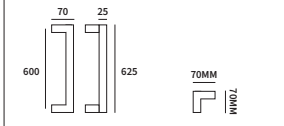

TECHNISCHE INFORMATIE

EXTRA INFORMATIE