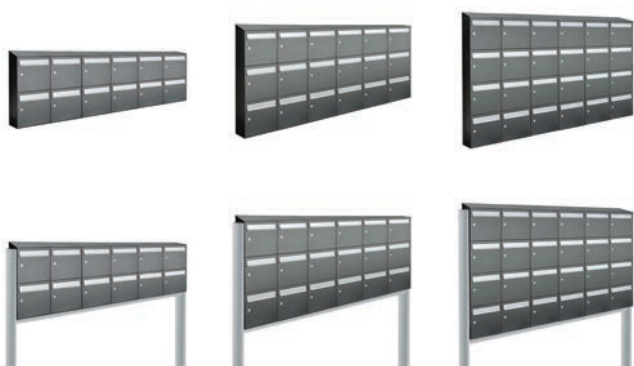

ALLUX FLOW, 6 BREED MET DAK

Antraciet RAL7012

40040065_6x2d	6 breed, 2 hoog	inclusief dak	set
40040065_6x2ds	6 breed, 2 hoog	inclusief dak en statief	set
40040065_6x3d	6 breed, 3 hoog	inclusief dak	set
40040065_6x3ds	6 breed, 3 hoog	inclusief dak en statief	set
40040065_6x4d	6 breed, 4 hoog	inclusief dak	set
40040065_6x4ds	6 breed, 4 hoog	inclusief dak en statief	set