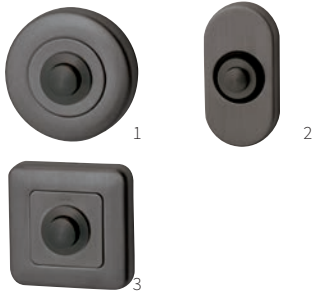

BELDRUKKERS

95136395	Artax beldrukker¹	∅50mm	stuk
95136165	Ovale beldrukker²	60x30mm	stuk
95136605	Qbe beldrukker³	50x50mm	stuk