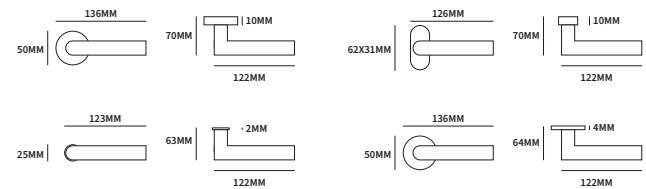

TECHNISCHE INFORMATIE

EXTRA INFORMATIE

62343012	ongeveer op minimal rozet	ø25mm	paar
62343032	ongeveer op dun rond rozet	ø50mm	paar