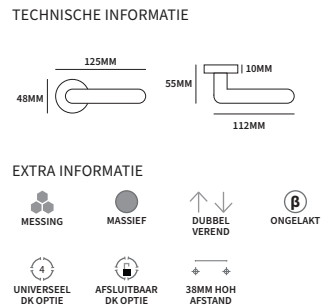

LISA

95041001	exclusief rozet	paar
95041001L	exclusief rozet, gatdeel linkswijzend	stuk
95041001R	exclusief rozet, gatdeel rechtswijzend	stuk
95041011	geveerd op rozet Nika	paar
95041011L	geveerd op rozet Nika, gatdeel linkswijzend	stuk
95041011R	geveerd op rozet Nika, gatdeel rechtswijzend	stuk
95041061	vast op een universele draai-kiep sluiting	stuk
95041081	vast op een afsluitbare draai-kiep sluiting	stuk

SARA