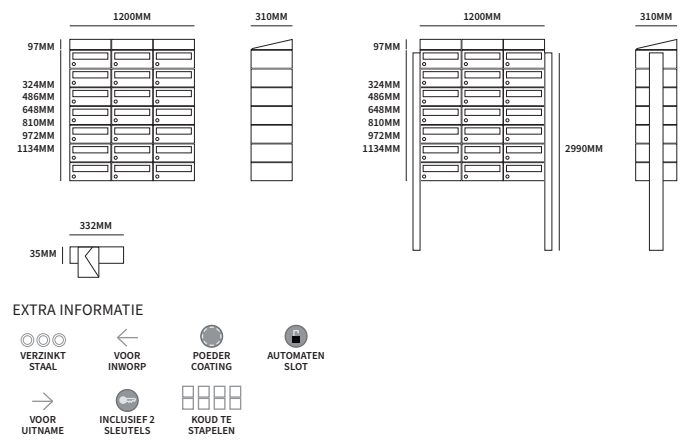

TECHNISCHE INFORMATIE

Zwart RAL9011

40030070_3x2d	3 breed, 2 hoog	inclusief dak	set
40030070_3x2ds	3 breed, 2 hoog	inclusief dak en statief	set
40030070_3x3d	3 breed, 3 hoog	inclusief dak	set
40030070_3x3ds	3 breed, 3 hoog	inclusief dak en statief	set
40030070_3x4d	3 breed, 4 hoog	inclusief dak	set
40030070_3x4ds	3 breed, 4 hoog	inclusief dak en statief	set
40030070_3x5d	3 breed, 5 hoog	inclusief dak	set
40030070_3x5ds	3 breed, 5 hoog	inclusief dak en statief	set
40030070_3x6d	3 breed, 6 hoog	inclusief dak	set
40030070_3x6ds	3 breed, 6 hoog	inclusief dak en statief	set
40030070_3x7d	3 breed, 7 hoog	inclusief dak	set
40030070_3x7ds	3 breed, 7 hoog	inclusief dak en statief	set