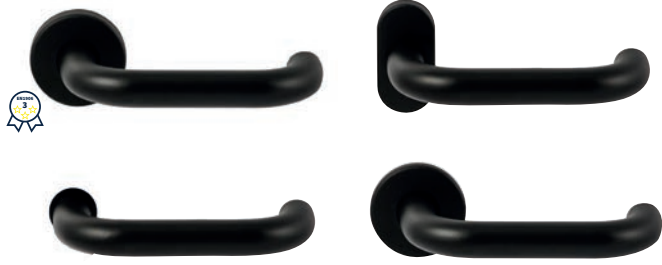

STOCKHOLM ROND

62030000	exclusief rozet		paar
62030010	geveerd op rond rozet	ø50mm	paar
62030030	geveerd op ovaal rozet	62x31mm	paar