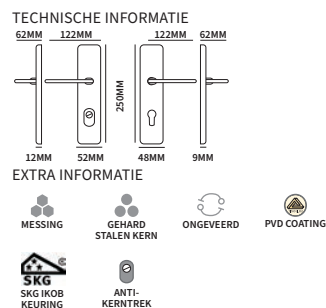

QBE + ZENITH

98930559Z	schilden	PC55 + paar krukken	UTB	paar
98930729Z	schilden	PC72 + paar krukken	UTB	paar
98930929Z	schilden	PC92 + paar krukken	UTB	paar

Een set schilden wordt geleverd inclusief deurkrukken Zenith.

Schilden zonder krukken

98930559	een paar schilden zonder kruk PC55	UTB	paar
98930729	een paar schilden zonder kruk PC72	UTB	paar
98930929	een paar schilden zonder kruk PC92	UTB	paar