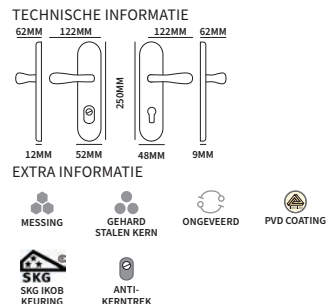

KIRA + SILVIA

95830556S	schilden	PC55 + paar krukken	UTB	paar
95830726S	schilden	PC72 + paar krukken	UTB	paar
95830926S	schilden	PC92 + paar krukken	UTB	paar

Schilden worden geleverd inclusief deurkrukken Silvia.

Schilden zonder krukken

95830556	een paar schilden zonder kruk PC55	UTB	paar
95830726	een paar schilden zonder kruk PC72	UTB	paar
95830926	een paar schilden zonder kruk PC92	UTB	paar

MONZA/MODENA + SILVIA