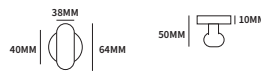

TECHNISCHE INFORMATIE