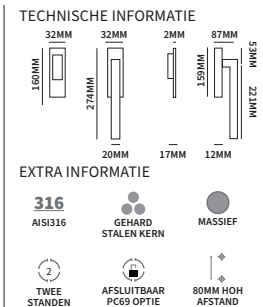

HEFSCHUIFGREEP PHOENIX

62081002 hef/schuifgreep blind met kom
62081072 hef/schuifgreep cilinder met kom PC69 stuk

62081202 hef/schuifgreep blind dubbelzijdig
62081272 hef/schuifgreep cilinder dubbelzijdig PC69 set

Worden geleverd met een 10mm stift.