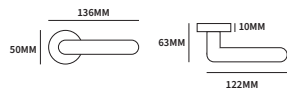

TECHNISCHE INFORMATIE