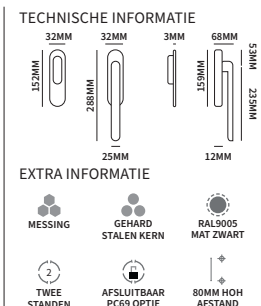

76313000 hef/schuifgreep blind met kom stuk
76313700 hef/schuifgreep cilinder met kom PC69 stuk
76313750 hef/schuifgreep blind dubbelzijdig set
76313770 hef/schuifgreep cilinder dubbelzijdig PC69 set

Worden geleverd met een 10mm stift.