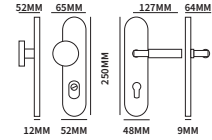

TECHNISCHE INFORMATIE