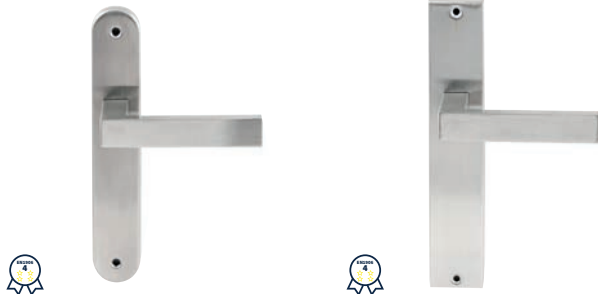

SEATTLE LANGSCHILD

62560102 geveerd op langschild Ovaal paar
 62560552 geveerd op langschild Ovaal paar
 62560562 geveerd op langschild Ovaal paar
 62560642 geveerd op langschild Ovaal paar
 62560652 geveerd op langschild Ovaal paar
 62560662 geveerd op langschild Ovaal paar
 62560672 geveerd op langschild Ovaal paar
 62560712 geveerd op langschild Ovaal paar
 62560722 geveerd op langschild Ovaal paar
 blinde uitvoering cilinder 55mm
 sleutel 56mm
 wc 63/8mm
 wc 55/8mm
 wc 57/5mm
 wc 72/8mm
 cilinder 72mm
 sleutel 72mm