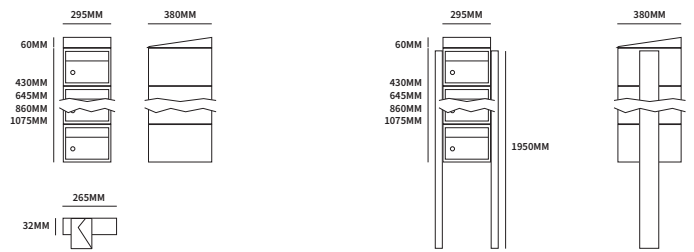

TECHNISCHE INFORMATIE

EXTRA INFORMATIE

Zwart RAL9011

40215070_1x2d	1 breed, 2 hoog	inclusief dak	set
40215070_1x2ds	1 breed, 2 hoog	inclusief dak en statief	set
40215070_1x3d	1 breed, 3 hoog	inclusief dak	set
40215070_1x3ds	1 breed, 3 hoog	inclusief dak en statief	set
40215070_1x4d	1 breed, 4 hoog	inclusief dak	set
40215070_1x4ds	1 breed, 4 hoog	inclusief dak en statief	set
40215070_1x5d	1 breed, 5 hoog	inclusief dak	set
40215070_1x5ds	1 breed, 5 hoog	inclusief dak en statief	set