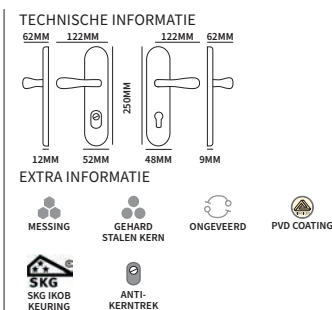

KIRA + SILVIA

98300554S	schilden	PC55 + paar krukken	UTB	paar
98300724S	schilden	PC72 + paar krukken	UTB	paar
98300924S	schilden	PC92 + paar krukken	UTB	paar

Een set schilden wordt geleverd inclusief deurkrukken Silvia.

Schilden zonder krukken

98300554	een paar schilden zonder kruk PC55	UTB	paar
98300724	een paar schilden zonder kruk PC72	UTB	paar
98300924	een paar schilden zonder kruk PC92	UTB	paar