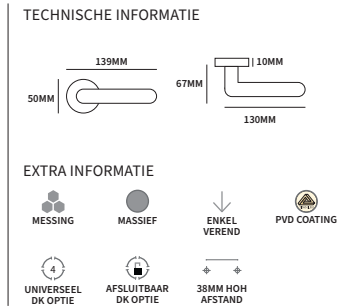

95023004	exclusief rozet	paar
95023004L	exclusief rozet, gatdeel linkswijzend	stuk
95023004R	exclusief rozet, gatdeel rechtswijzend	stuk
95023014	geveerd op rozet Artax	paar
95023014L	geveerd op rozet Artax, gatdeel linkswijzend	stuk
95023014R	geveerd op rozet Artax, gatdeel rechtswijzend	stuk
95023064	op een universele draai-kiep sluiting	stuk
95023084	op een afsluitbare draai-kiep sluiting	stuk