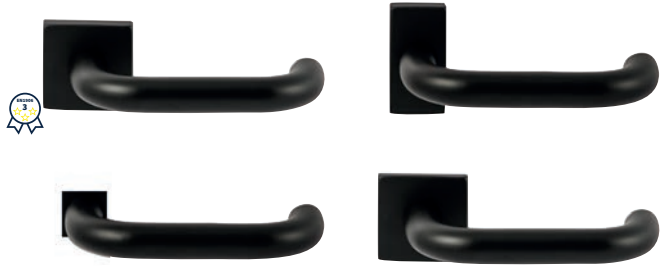

STOCKHOLM VIERKANT

62030020	geveerd op vierkant rozet	50x50mm	paar
62030040	geveerd op rechthoekig rozet	62x32mm	paar