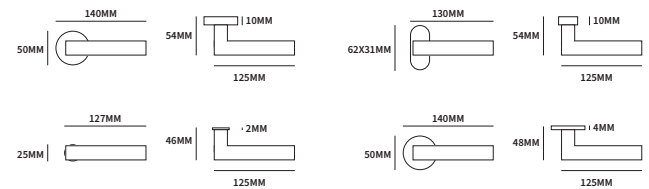

GENEVE ROND

62050002	exclusief rozet		paar
62050012	geveerd op rond rozet	ø50mm	paar
62050032	geveerd op ovaal rozet	62x31mm	paar

TECHNISCHE INFORMATIE

EXTRA INFORMATIE

62053012	ongeveer op minimal rozet	ø25mm	paar
62053032	ongeveer op dun rond rozet	ø50mm	paar