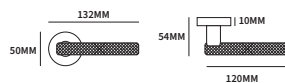

TECHNISCHE INFORMATIE