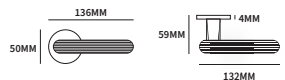

- 31026060 op een universele draai-kiep sluiting links of rechts stuk

ZEPELIN

TECHNISCHE INFORMATIE

EXTRA INFORMATIE

- 31070010 geveerd op rozet Less is Fine paar
- 31070010L geveerd op rozet Less is Fine, gatdeel linkswijzend paar
- 31070010R geveerd op rozet Less is Fine, gatdeel rechtswijzend paar