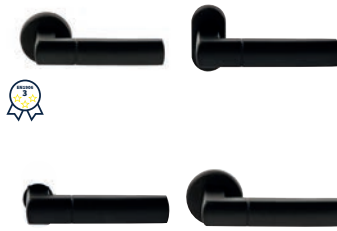

RHODOS ROND

TECHNISCHE INFORMATIE

EXTRA INFORMATIE

62360000	exclusief rozet		paar
62360010	geveerd op rond rozet	ø50mm	paar
62360030	geveerd op ovaal rozet	62x31mm	paar
62363010	ongeveerd op minimal rozet	ø25mm	paar
62363030	ongeveerd op dun rond rozet	ø50mm	paar