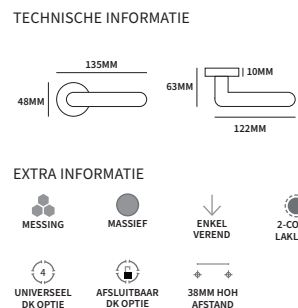

SILVIA

95506003	exclusief rozet	paar
95506003L	exclusief rozet, gatdeel linkswijzend	stuk
95506003R	exclusief rozet, gatdeel rechtswijzend	stuk
95506013	geveerd op rozet Artax	paar
95506013L	geveerd op rozet Artax, gatdeel linkswijzend	stuk
95506013R	geveerd op rozet Artax, gatdeel rechtswijzend	stuk
95506063	vast op een universele draai-kiep sluiting	stuk
95506083	vast op een afsluitbare draai-kiep sluiting	stuk