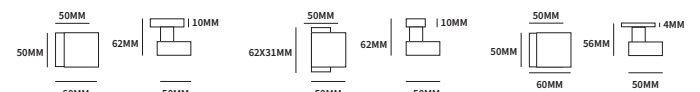

TECHNISCHE INFORMATIE

EXTRA INFORMATIE

304

AISI304

BUIJSMODEL