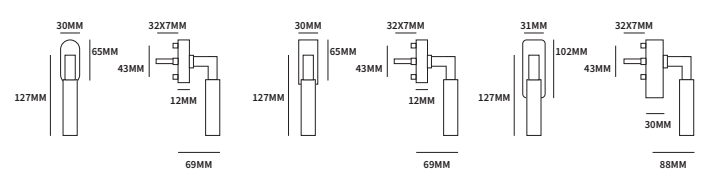

TECHNISCHE INFORMATIE

EXTRA INFORMATIE

62370080	afsluitbaar op rechthoekig rozet	102x31mm	stuk