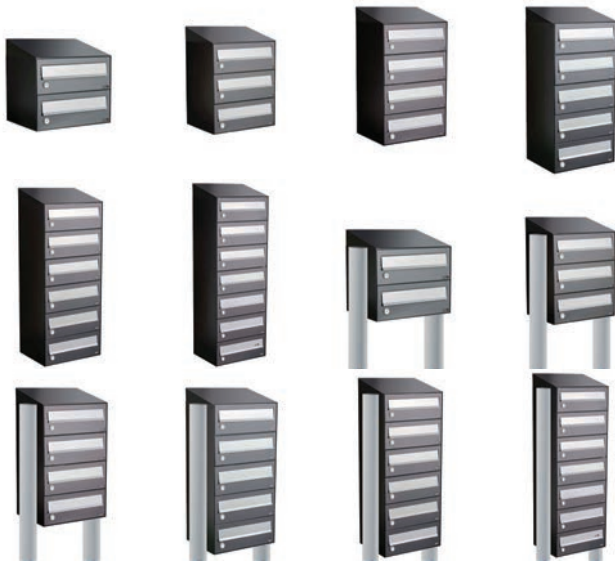

ALLUX HIVE, 1 BREED MET DAK

Antraciet RAL7012

40030065_1x2d	1 breed, 2 hoog	inclusief dak	set
40030065_1x2ds	1 breed, 2 hoog	inclusief dak en statief	set
40030065_1x3d	1 breed, 3 hoog	inclusief dak	set
40030065_1x3ds	1 breed, 3 hoog	inclusief dak en statief	set
40030065_1x4d	1 breed, 4 hoog	inclusief dak	set
40030065_1x4ds	1 breed, 4 hoog	inclusief dak en statief	set
40030065_1x5d	1 breed, 5 hoog	inclusief dak	set
40030065_1x5ds	1 breed, 5 hoog	inclusief dak en statief	set
40030065_1x6d	1 breed, 6 hoog	inclusief dak	set
40030065_1x6ds	1 breed, 6 hoog	inclusief dak en statief	set
40030065_1x7d	1 breed, 7 hoog	inclusief dak	set
40030065_1x7ds	1 breed, 7 hoog	inclusief dak en statief	set