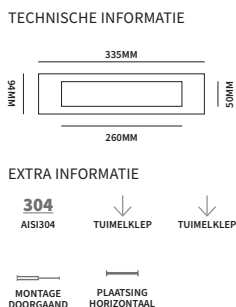

BRIEFPLAAT SERAFINI

57652103 briefplaat Serafini 308mm hoh stuk
57652303 tochtplaat Serafini pianoscharnier stuk
deursparing 260 x 55 mm