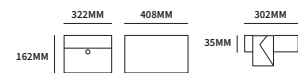

TECHNISCHE INFORMATIE