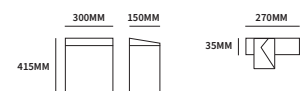

TECHNISCHE INFORMATIE