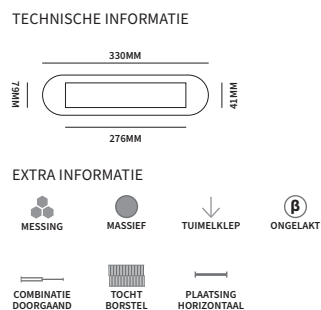

RONALD / AART

95375011 briefplaat Ronald 309mm hoh stuk
95660011 tochtborstel Aart 309mm hoh stuk
95378011 biefplaat/tochtborstel combinatie 309mm hoh set

deursparing 290 x 50 mm