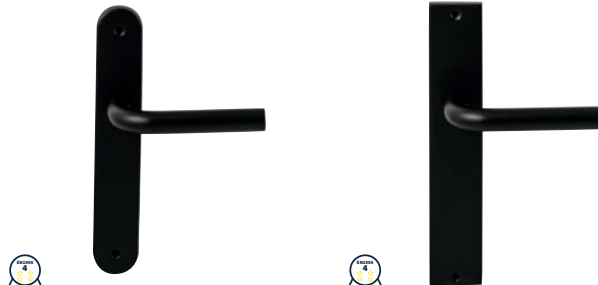

TECHNISCHE INFORMATIE

EXTRA INFORMATIE

62023020	ongeveer op minimal rozet	25x25mm	paar
62023040	ongeveer op dun vierkant rozet	50x50mm	paar

OSLO LANGSCHILD

62020100	geveerd op langschild Ovaal	blinde uitvoering	paar
62020550	geveerd op langschild Ovaal	cilinder 55mm	paar
62020560	geveerd op langschild Ovaal	sleutel 56mm	paar
62020640	geveerd op langschild Ovaal	wc 63/8mm	paar
62020650	geveerd op langschild Ovaal	wc 55/8mm	paar
62020660	geveerd op langschild Ovaal	wc 57/5mm	paar
62020670	geveerd op langschild Ovaal	wc 72/8mm	paar
62020710	geveerd op langschild Ovaal	cilinder 72mm	paar
62020720	geveerd op langschild Ovaal	sleutel 72mm	paar

TECHNISCHE INFORMATIE

EXTRA INFORMATIE

62022100	geveerd op langschild Rechthoek	blinde uitvoering	paar
62022550	geveerd op langschild Rechthoek	cilinder 55mm	paar
62022560	geveerd op langschild Rechthoek	sleutel 56mm	paar
62022640	geveerd op langschild Rechthoek	wc 63/8mm	paar
62022650	geveerd op langschild Rechthoek	wc 55/8mm	paar
62022660	geveerd op langschild Rechthoek	wc 57/5mm	paar
62022670	geveerd op langschild Rechthoek	wc 72/8mm	paar
62022710	geveerd op langschild Rechthoek	cilinder 72mm	paar
62022720	geveerd op langschild Rechthoek	sleutel 72mm	paar