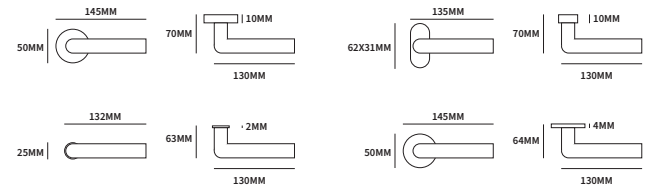

TECHNISCHE INFORMATIE

EXTRA INFORMATIE

62023012	ongeveer op minimal rozet	ø25mm	paar
62023032	ongeveer op dun rond rozet	ø50mm	paar