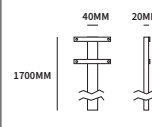

TECHNISCHE INFORMATIE