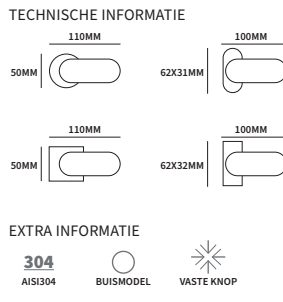

GOLF SHUFFLE® VAST

N4001340	vast op rond rozet¹	ø50mm	stuk
N4003340	vast op ovaal rozet²	62x31mm	stuk
N4002340	vast op vierkant rozet³	50x50mm	stuk
N4004340	vast op rechthoekig rozet⁴	62x32mm	stuk