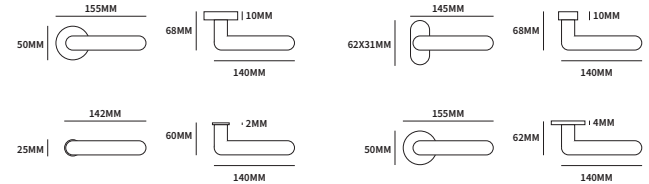

TECHNISCHE INFORMATIE

EXTRA INFORMATIE

62033010	ongeveer op minimal rozet	ø25mm	paar
62033030	ongeveer op dun rond rozet	ø50mm	paar