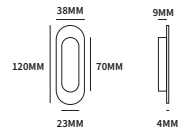

deursparing 290 x 50 mm

INCA

TECHNISCHE INFORMATIE

EXTRA INFORMATIE

95298003 schuifdeurkom ovaal

infreesmaat 90x30x9mm stuk

DRAAIKIEP

TECHNISCHE INFORMATIE UNIVERSEEL