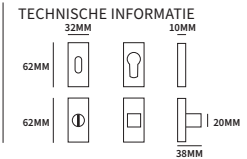

SHUFFLE RECHTHOEKIG

62240000	krukrozet voor ø16mm krukhal	paar
62240010	sleutelrozet	paar
62240020	cilinderrozet	paar
62240030	wc-garnituur met 8mm stift en nood-openfunctie	set
62240040	blind rozet	stuk
62240050	wc-garnituur met 5mm stift en nood-openfunctie	set