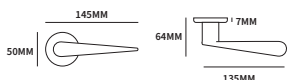

TECHNISCHE INFORMATIE

EXTRA INFORMATIE

- 31100011 sleutelrozet paar
- 31100021 cilinderrozet paar
- 31100031 wc-garnituur met grote knop, 6/8mm stift met nood-openfunctie set

IKI

TECHNISCHE INFORMATIE

EXTRA INFORMATIE