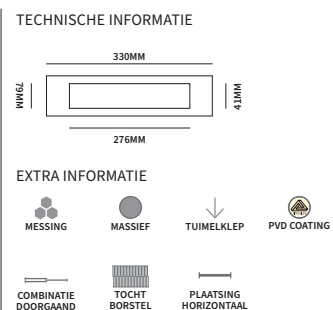

ELLEN / ALENA

95162016 briefplaat Ellen 309mm hoh stuk
95550016 tochtborstel Alena 309mm hoh stuk
95182016 biefplaat/tochtborstel combinatie 309mm hoh set
deursparing 290 x 50 mm