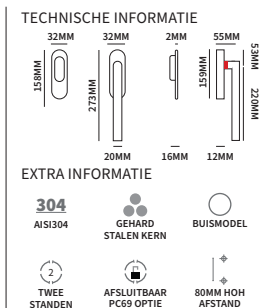

HEFSCHUIFGREEP TOLEDO B

62073000	hef/schuifgreep blind met kom		stuk
62073070	hef/schuifgreep cilinder met kom	PC69	stuk
62073200	hef/schuifgreep blind dubbelzijdig		set
62073270	hef/schuifgreep cilinder dubbelzijdig	PC69	set

Worden geleverd met een 10mm stift.