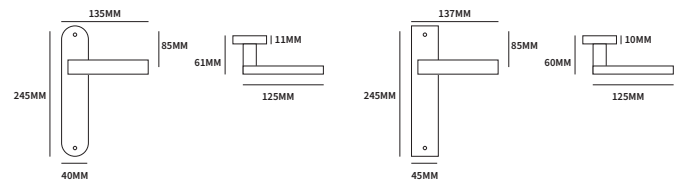

TECHNISCHE INFORMATIE

EXTRA INFORMATIE

62062100	geveerd op langschild Rechthoek	blinde uitvoering	paar
62062550	geveerd op langschild Rechthoek	cilinder 55mm	paar
62062560	geveerd op langschild Rechthoek	sleutel 56mm	paar
62062640	geveerd op langschild Rechthoek	wc 63/8mm	paar
62062650	geveerd op langschild Rechthoek	wc 55/8mm	paar
62062660	geveerd op langschild Rechthoek	wc 57/5mm	paar
62062670	geveerd op langschild Rechthoek	wc 72/8mm	paar
62062710	geveerd op langschild Rechthoek	cilinder 72mm	paar
62062720	geveerd op langschild Rechthoek	sleutel 72mm	paar