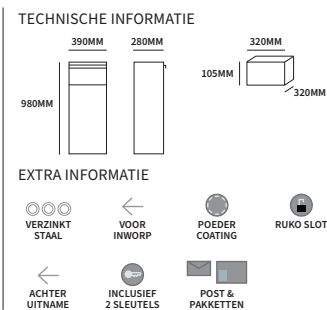

ALLUX 800 ACHTERUITNAME

40080165	antraciet	RAL7024	stuk
40080170	zwart	RAL9011	stuk

Wordt geleverd met een Ruko cilinderslot met 2 sleutels.