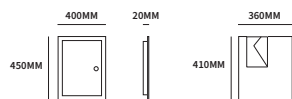

TECHNISCHE INFORMATIE