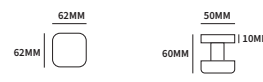

TECHNISCHE INFORMATIE