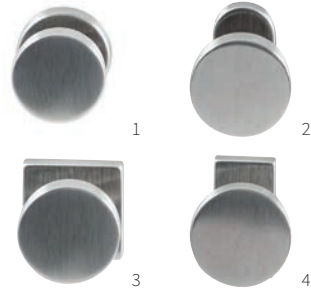

PIANO SHUFFLE® VAST

N4001240	vast op rond rozet¹	ø50mm	stuk
N4003240	vast op ovaal rozet²	62x31mm	stuk
N4002240	vast op vierkant rozet³	50x50mm	stuk
N4004240	vast op rechthoekig rozet⁴	62x32mm	stuk