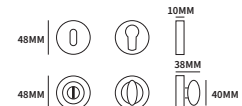

TECHNISCHE INFORMATIE

EXTRA INFORMATIE

91432006	krukrozet voor ø16mm krukhal	paar
91432016	sleutelrozet	paar
91432026	cilinderrozet	paar
91432036	wc-garnituur met grote knop, 8mm stift met nood-openfunctie	paar