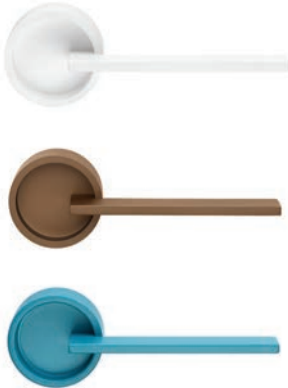

31021010	geveerd op rozet Less is Fine	Zwart	paar
31021011	geveerd op rozet Less is Fine	Lavendel	paar
31021012	geveerd op rozet Less is Fine	Olijf	paar
31021013	geveerd op rozet Less is Fine	Goud	paar
31021014	geveerd op rozet Less is Fine	Zilver	paar