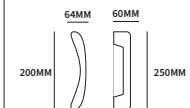

TECHNISCHE INFORMATIE