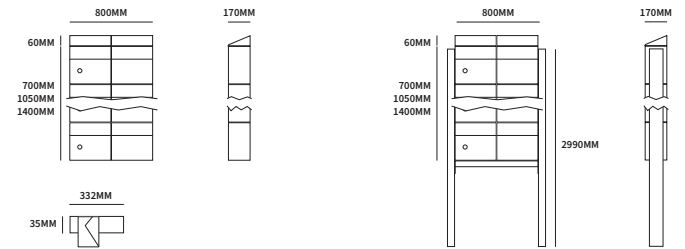

TECHNISCHE INFORMATIE

EXTRA INFORMATIE

Zwart RAL9011

40040070_2x2d	2 breed, 2 hoog	inclusief dak	set
40040070_2x2ds	2 breed, 2 hoog	inclusief dak en statief	set
40040070_2x3d	2 breed, 3 hoog	inclusief dak	set
40040070_2x3ds	2 breed, 3 hoog	inclusief dak en statief	set
40040070_2x4d	2 breed, 4 hoog	inclusief dak	set
40040070_2x4ds	2 breed, 4 hoog	inclusief dak en statief	set