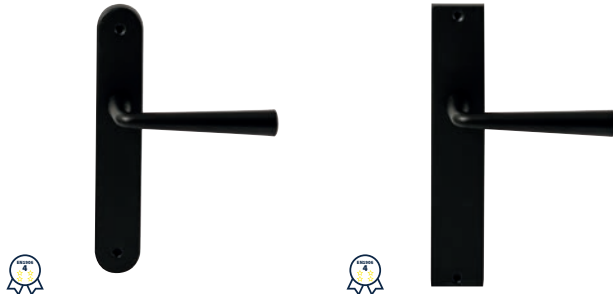

MIKONOS LANGSCHILD

62330100	geveerd op langschild Ovaal	blinde uitvoering	paar
62330550	geveerd op langschild Ovaal	cilinder 55mm	paar
62330560	geveerd op langschild Ovaal	sleutel 56mm	paar
62330640	geveerd op langschild Ovaal	wc 63/8mm	paar
62330650	geveerd op langschild Ovaal	wc 55/8mm	paar
62330660	geveerd op langschild Ovaal	wc 57/5mm	paar
62330670	geveerd op langschild Ovaal	wc 72/8mm	paar
62330710	geveerd op langschild Ovaal	cilinder 72mm	paar
62330720	geveerd op langschild Ovaal	sleutel 72mm	paar