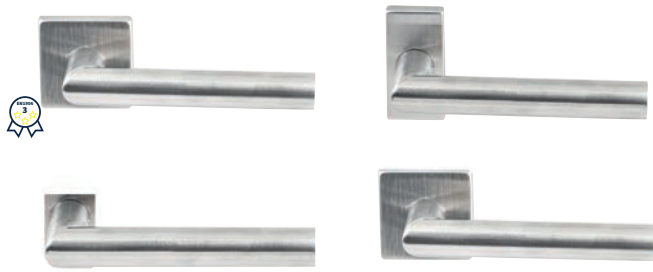

TOLEDO VIERKANT

62010022	geveerd op vierkant rozet	50x50mm	paar
62010042	geveerd op rechthoekig rozet	62x32mm	paar