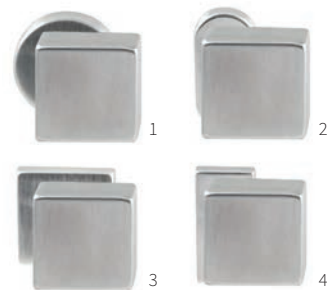

QUADRO EXC. SHUFFLE® VAST

N4001540	vast op rond rozet¹	ø50mm	stuk
N4003540	vast op ovaal rozet²	62x31mm	stuk
N4002540	vast op vierkant rozet³	50x50mm	stuk
N4004540	vast op rechthoekig rozet⁴	62x32mm	stuk

N4005440	vast op vierkant rozet	60x60mm knop	stuk