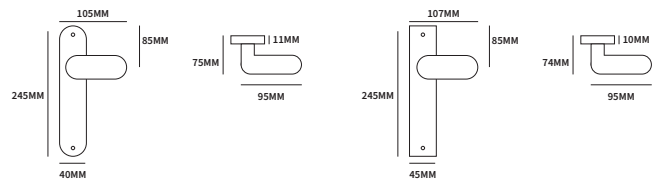

blinde uitvoering
 cilinder 55mm
 sleutel 56mm
 wc 63/8mm
 wc 55/8mm
 wc 57/5mm
 wc 72/8mm
 cilinder 72mm
 sleutel 72mm

paar
 paar
 paar
 paar
 paar
 paar
 paar
 paar
 paar

TECHNISCHE INFORMATIE

EXTRA INFORMATIE