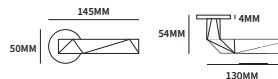

TECHNISCHE INFORMATIE