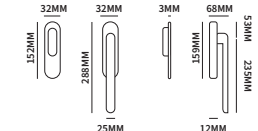

TECHNISCHE INFORMATIE