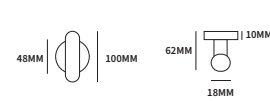

TECHNISCHE INFORMATIE