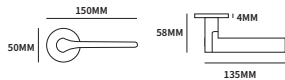

TECHNISCHE INFORMATIE