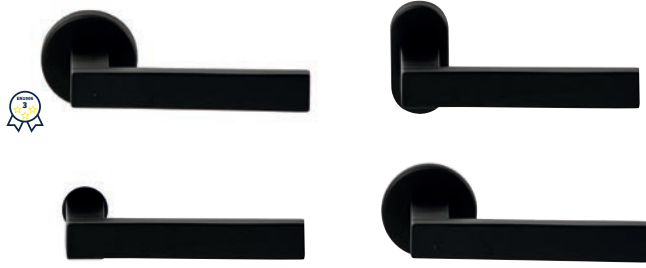

PHOENIX ROND

62060000	exclusief rozet		paar
62060010	geveerd op rond rozet	ø50mm	paar
62060030	geveerd op ovaal rozet	62x31mm	paar