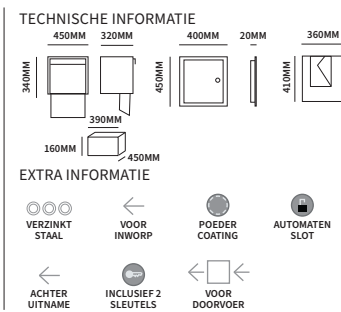

Stoer! Pakket doorvoerbox Linz

Het Stoer pakketdoorvoerbox systeem Linz hebben wij ontwikkeld om post én pakketten door te kunnen voeren door bijvoorbeeld een gemetselde kolom.

Door het systeem te maken van twee losse gedeeltes, kun je flexibel werken in de hoogte en diepte van de kolom.

De inworp ligt iets verdiept in de kolom en kan pakketten ontvangen tot 450x390x160mm.

Naast de complete set bieden wij ook de twee onderdelen los aan. Het inbouwframe Linz kun je bijvoorbeeld ook gebruiken als extra deur voor de elektronische installatie.

PAKKETBOX COMPLEET LINZ

45004665	antraciet	RAL7024	inbouw	set
45004670	zwart	RAL9011	inbouw	set

Een set bestaande uit een pakket-doorvoerdeel en een deur met frame.