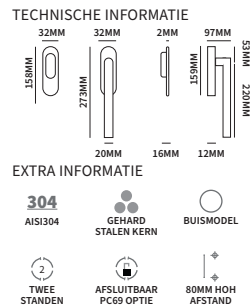

HEFSCHUIFGREEP TOLEDO

62072000	hef/schuifgreep blind met kom		stuk
62072070	hef/schuifgreep cilinder met kom	PC69	stuk
62072200	hef/schuifgreep blind dubbelzijdig		set
62072270	hef/schuifgreep cilinder dubbelzijdig	PC69	set

Worden geleverd met een 10mm stift.