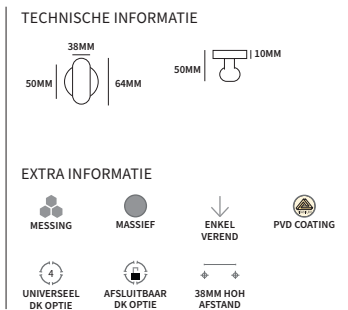

95027004	exclusief rozet	paar
95027004L	exclusief rozet, gatdeel linkswijzend	stuk
95027004R	exclusief rozet, gatdeel rechtswijzend	stuk
95027014	op rozet Artax	paar
95027014L	op rozet Artax, gatdeel linkswijzend	stuk
95027014R	op rozet Artax, gatdeel rechtswijzend	stuk
95027064	op een universele draai-kiep sluiting	stuk
95027084	op een afsluitbare draai-kiep sluiting	stuk