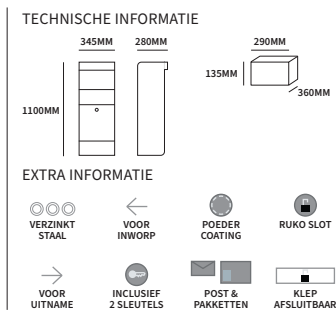

ALLUX GRUNDFORM

40430001 zwart/kleuren RAL9011 stuk
40430065 antraciet/kleuren RAL7024 stuk

Wordt geleverd met een Ruko cilinderslot met 2 sleutels

Beide pakketbrievenbussen worden geleverd inclusief 5 extra platen. RVS, rood, groen, blauw en beige.