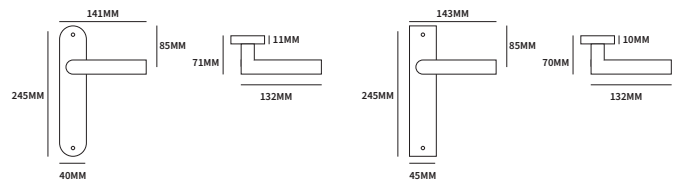

TECHNISCHE INFORMATIE

EXTRA INFORMATIE

62012102	geveerd op langschild Rechthoek	blinde uitvoering	paar
62012552	geveerd op langschild Rechthoek	cilinder 55mm	paar
62012562	geveerd op langschild Rechthoek	sleutel 56mm	paar
62012642	geveerd op langschild Rechthoek	wc 63/8mm	paar
62012652	geveerd op langschild Rechthoek	wc 55/8mm	paar
62012662	geveerd op langschild Rechthoek	wc 57/5mm	paar
62012672	geveerd op langschild Rechthoek	wc 72/8mm	paar
62012712	geveerd op langschild Rechthoek	cilinder 72mm	paar
62012722	geveerd op langschild Rechthoek	sleutel 72mm	paar