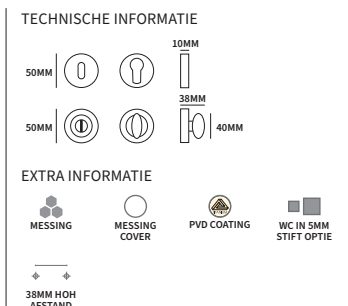

ARTAX TOEBEHOREN

95390002	krukrozet voor ø16mm krukhal	paar
95390012	sleutelrozet	paar
95390022	cilinderrozet	paar
95390032	wc-garnituur met grote knop, 8mm stift met nood-openfunctie	paar
95390052	wc-garnituur met grote knop, 5mm stift met nood-openfunctie	paar