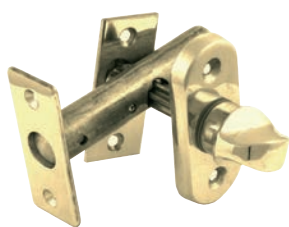

deursparing 290 x 50 mm

VIENNA

TECHNISCHE INFORMATIE

EXTRA INFORMATIE

90705004 voordeurgrendel
inclusief sluitplaat

doornmaat 50mm stuk

PRIAMO

TECHNISCHE INFORMATIE