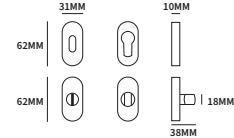

TECHNISCHE INFORMATIE

62230002	krukrozet voor ø16mm krukhal	paar
62230012	sleutelrozet	paar
62230022	cilinderrozet	paar
62230032	wc-garnituur met 8mm stift en nood-openfunctie	set
62230042	blind rozet	stuk
62230052	wc-garnituur met 5mm stift en nood-openfunctie	set