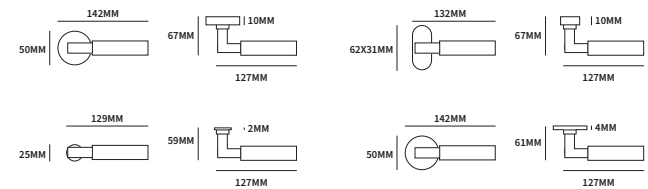

TECHNISCHE INFORMATIE

EXTRA INFORMATIE

62373010	ongeveer op minimal rozet	ø25mm	paar
62373030	ongeveer op dun rond rozet	ø50mm	paar