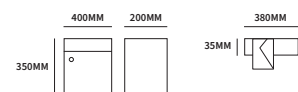

TECHNISCHE INFORMATIE