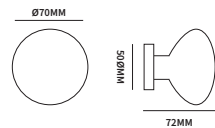

TECHNISCHE INFORMATIE