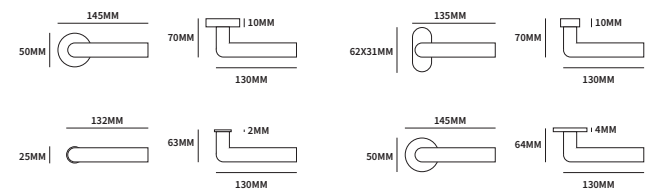

TECHNISCHE INFORMATIE

EXTRA INFORMATIE

62023010	ongeveer op minimal rozet	ø25mm	paar
62023030	ongeveer op dun rond rozet	ø50mm	paar