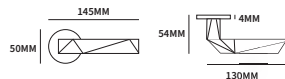

TECHNISCHE INFORMATIE