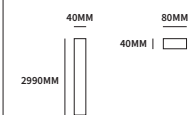

TECHNISCHE INFORMATIE

EXTRA INFORMATIE

40041010	statief 299cm	RAL9006	universeel	set
40042010	statief 175cm	RAL9006	met grondplaat	set
40043210	onderbalk	RAL9006	2-breed	stuk
40043310	onderbalk	RAL9006	3-breed	stuk
40043410	onderbalk	RAL9006	4-breed	stuk
40043510	onderbalk	RAL9006	5-breed	stuk
40043610	onderbalk	RAL9006	6-breed	stuk