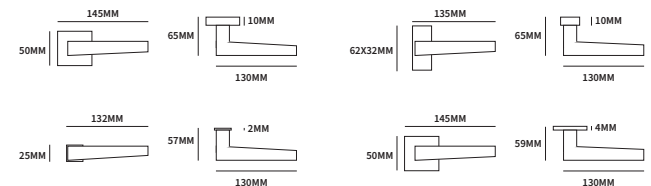

TECHNISCHE INFORMATIE

EXTRA INFORMATIE

62543022	ongeveer op minimal rozet	25x25mm	paar
62543042	ongeveer op dun vierkant rozet	50x50mm	paar