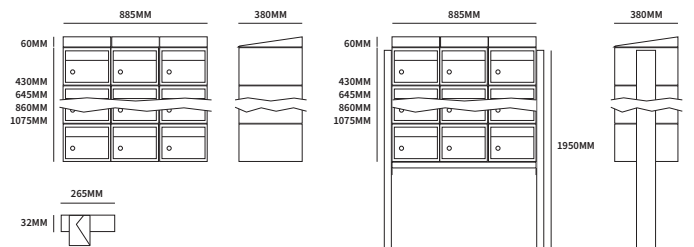

TECHNISCHE INFORMATIE

EXTRA INFORMATIE

Zwart RAL9011

40215070_3x2d	3 breed, 2 hoog	inclusief dak	set
40215070_3x2ds	3 breed, 2 hoog	inclusief dak en statief	set
40215070_3x3d	3 breed, 3 hoog	inclusief dak	set
40215070_3x3ds	3 breed, 3 hoog	inclusief dak en statief	set
40215070_3x4d	3 breed, 4 hoog	inclusief dak	set
40215070_3x4ds	3 breed, 4 hoog	inclusief dak en statief	set
40215070_3x5d	3 breed, 5 hoog	inclusief dak	set
40215070_3x5ds	3 breed, 5 hoog	inclusief dak en statief	set