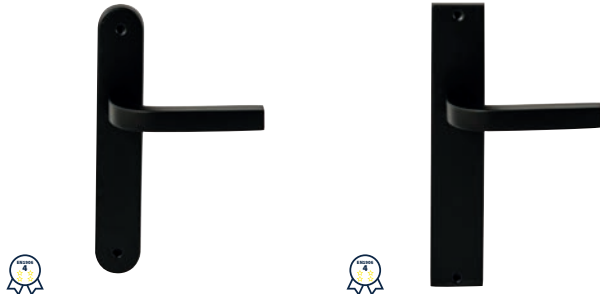

OSAKA LANGSCHILD

62400100	geveerd op langschild Ovaal	blinde uitvoering	paar
62400550	geveerd op langschild Ovaal	cilinder 55mm	paar
62400560	geveerd op langschild Ovaal	sleutel 56mm	paar
62400640	geveerd op langschild Ovaal	wc 63/8mm	paar
62400650	geveerd op langschild Ovaal	wc 55/8mm	paar
62400660	geveerd op langschild Ovaal	wc 57/5mm	paar
62400670	geveerd op langschild Ovaal	wc 72/8mm	paar
62400710	geveerd op langschild Ovaal	cilinder 72mm	paar
62400720	geveerd op langschild Ovaal	sleutel 72mm	paar