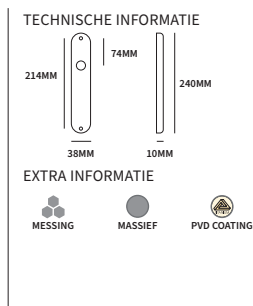

LANGSCHILD DORY

Elke deurkruk van deze pagina's kan geplaatst worden op een langschild Dory. Deze zijn bestelbaar door de laatste 3 cijfers van het artikelnummer te wijzigen. Bijvoorbeeld 95021564 voor een Baia op langschild, sleutel 56mm.

104	blinde uitvoering			
644	wc 63/8	554	cilinder 55mm	564 sleutel 56mm
654	wc 55/8	714	cilinder 72mm	724 sleutel 72mm
664	wc 57/5