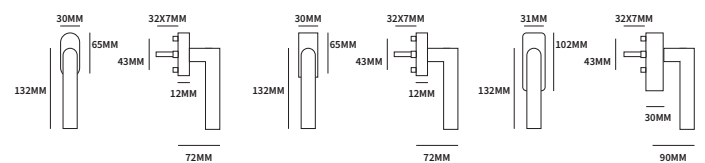

TECHNISCHE INFORMATIE

EXTRA INFORMATIE

62010080	afsluitbaar op rechthoekig rozet	102x31mm	stuk