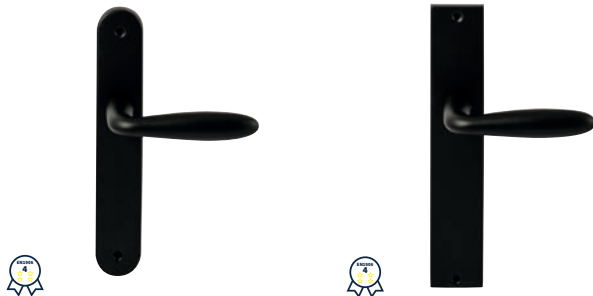

ISTANBUL LANGSCHILD

62380100	geveerd op langschild Ovaal	blinde uitvoering	paar
62380550	geveerd op langschild Ovaal	cilinder 55mm	paar
62380560	geveerd op langschild Ovaal	sleutel 56mm	paar
62380640	geveerd op langschild Ovaal	wc 63/8mm	paar
62380650	geveerd op langschild Ovaal	wc 55/8mm	paar
62380660	geveerd op langschild Ovaal	wc 57/5mm	paar
62380670	geveerd op langschild Ovaal	wc 72/8mm	paar
62380710	geveerd op langschild Ovaal	cilinder 72mm	paar
62380720	geveerd op langschild Ovaal	sleutel 72mm	paar