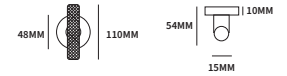

TECHNISCHE INFORMATIE