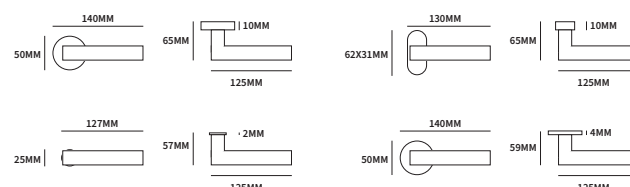

ATHENE ROND

62320002	exclusief rozet		paar
62320012	geveerd op rond rozet	ø50mm	paar
62320032	geveerd op ovaal rozet	62x31mm	paar

TECHNISCHE INFORMATIE

EXTRA INFORMATIE

62323012	ongeveer op minimal rozet	ø25mm	paar
62323032	ongeveer op dun rond rozet	ø50mm	paar