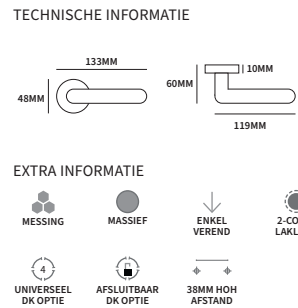

BAIA

95021003	exclusief rozet	paar
95021003L	exclusief rozet, gatdeel linkswijzend	stuk
95021002R	exclusief rozet, gatdeel rechtswijzend	stuk
95021013	geveerd op rozet Artax	paar
95021013L	geveerd op rozet Artax, gatdeel linkswijzend	stuk
95021013R	geveerd op rozet Artax, gatdeel rechtswijzend	stuk
95021063	vast op een universele draai-kiep sluiting	stuk
95021083	vast op een afsluitbare draai-kiep sluiting	stuk