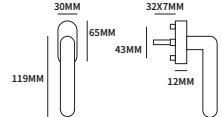

TON HANDGREPEN

TECHNISCHE INFORMATIE

EXTRA INFORMATIE

94708109	greep op Klavier rozet	stuk
94708119	greep op Tonda rozet	stuk
94708139	greep op Nika rozet	stuk

BAIA DRAAI/KIEP

TECHNISCHE INFORMATIE

EXTRA INFORMATIE