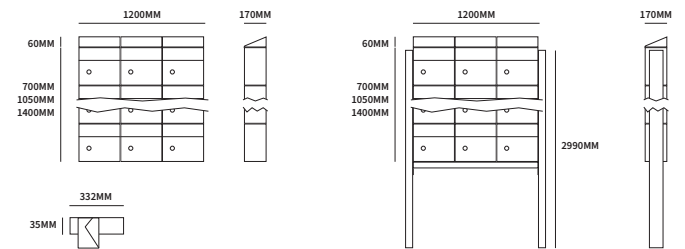

TECHNISCHE INFORMATIE

EXTRA INFORMATIE

Zwart RAL9011

40040070_3x2d	3 breed, 2 hoog	inclusief dak	set
40040070_3x2ds	3 breed, 2 hoog	inclusief dak en statief	set
40040070_3x3d	3 breed, 3 hoog	inclusief dak	set
40040070_3x3ds	3 breed, 3 hoog	inclusief dak en statief	set
40040070_3x4d	3 breed, 4 hoog	inclusief dak	set
40040070_3x4ds	3 breed, 4 hoog	inclusief dak en statief	set