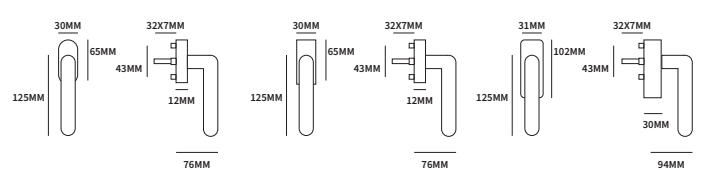

TECHNISCHE INFORMATIE

EXTRA INFORMATIE

62380080	afsluitbaar op rechthoekig rozet	102x31mm	stuk