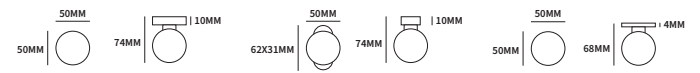

SFERA ROND

62410000	exclusief rozet		paar
62410010	geveerd op rond rozet	ø50mm	paar
62410030	geveerd op ovaal rozet	62x31mm	paar
62413030	ongeveerd op dun rond rozet	ø50mm	paar

TECHNISCHE INFORMATIE

EXTRA INFORMATIE