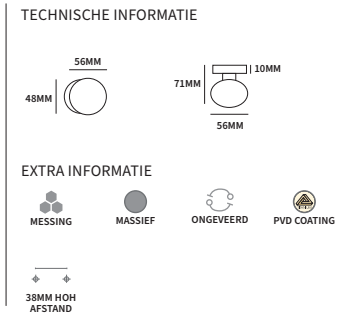

91322004	exclusief rozet	paar
Bestel 0,5 paar voor een gatdeel.		
91322014	op rozet Nika	paar
Bestel 0,5 paar voor een gatdeel.