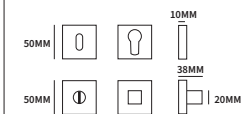

TECHNISCHE INFORMATIE

62200002	krukrozet voor ø16mm krukhal	paar
62200012	sleutelrozet	paar
62200022	cilinderrozet	paar
62200032	wc-garnituur met 8mm stift en nood-openfunctie	set
62200042	blind rozet	stuk
62200052	wc-garnituur met 5mm stift en nood-openfunctie	set