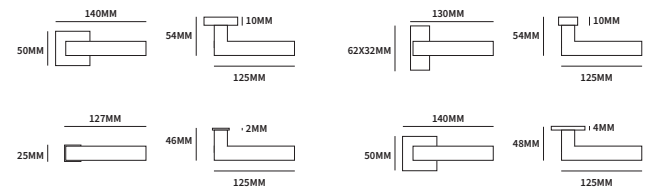

TECHNISCHE INFORMATIE

EXTRA INFORMATIE

62053020	ongeveer op minimal rozet	25x25mm	paar
62053040	ongeveer op dun vierkant rozet	50x50mm	paar