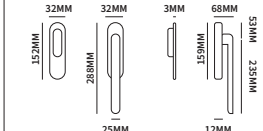

TECHNISCHE INFORMATIE