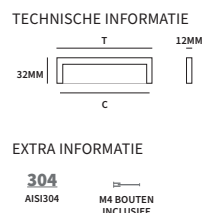

MEUBEL MODERNO 1

	C = hoh afstand	T = totaal	Diameter	
51333128	128mm	140mm	12mm	stuk
51333160	160mm	172mm	12mm	stuk
51333192	192mm	204mm	12mm	stuk

MEUBEL KUBE BEUGEL

	C = hoh afstand	T = totaal	Diameter	
51440096	96mm	108mm	12x12mm	stuk
51440128	128mm	140mm	12x12mm	stuk
51440160	160mm	172mm	12x12mm	stuk
51440192	192mm	204mm	12x12mm	stuk
51440224	224mm	236mm	12x12mm	stuk
51440320	320mm	332mm	12x12mm	stuk
51440512	512mm	524mm	12x12mm	stuk