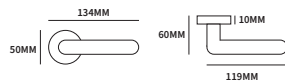

TECHNISCHE INFORMATIE