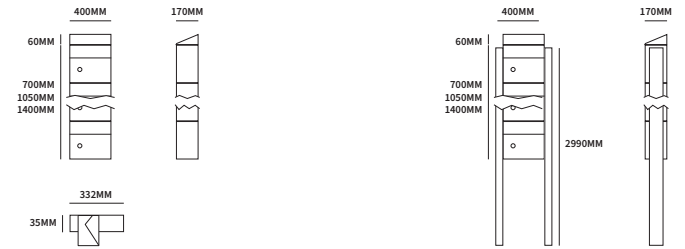

TECHNISCHE INFORMATIE

EXTRA INFORMATIE

Zwart RAL9011

40040070_1x2d	1 breed, 2 hoog	inclusief dak	set
40040070_1x2ds	1 breed, 2 hoog	inclusief dak en statief	set
40040070_1x3d	1 breed, 3 hoog	inclusief dak	set
40040070_1x3ds	1 breed, 3 hoog	inclusief dak en statief	set
40040070_1x4d	1 breed, 4 hoog	inclusief dak	set
40040070_1x4ds	1 breed, 4 hoog	inclusief dak en statief	set