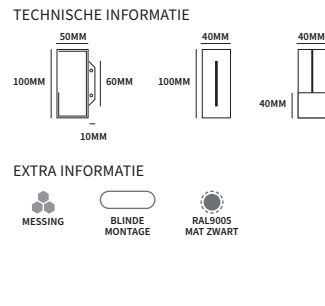

SCHUIFDEURKOM STRAK

51053370 schuifdeurkom voor inwerken stuk

Voor deze schuifdeurkom wordt een gedeelte uit de deur gehaald om deze als geheel in te werken.

PERCHA