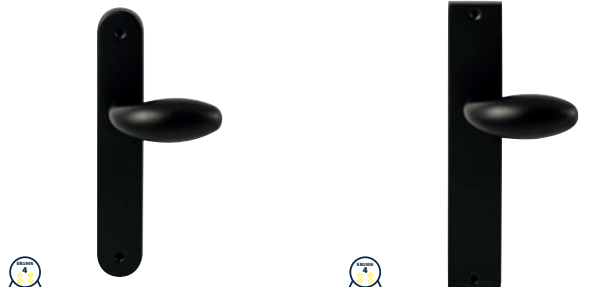

GOLF LANGSCHILD

62430100 geveerd op langschild Ovaal
62430550 geveerd op langschild Ovaal
62430560 geveerd op langschild Ovaal
62430640 geveerd op langschild Ovaal
62430650 geveerd op langschild Ovaal
62430660 geveerd op langschild Ovaal
62430670 geveerd op langschild Ovaal
62430710 geveerd op langschild Ovaal
62430720 geveerd op langschild Ovaal

blinde uitvoering
cilinder 55mm
sleutel 56mm
wc 63/8mm
wc 55/8mm
wc 57/5mm
wc 72/8mm
cilinder 72mm
sleutel 72mm

paar
paar
paar
paar
paar
paar
paar
paar
paar