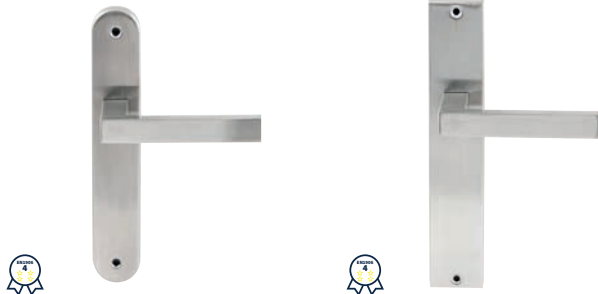

PHOENIX LANGSCHILD

62060102	geveerd op langschild Ovaal	blinde uitvoering	paar
62060552	geveerd op langschild Ovaal	cilinder 55mm	paar
62060562	geveerd op langschild Ovaal	sleutel 56mm	paar
62060642	geveerd op langschild Ovaal	wc 63/8mm	paar
62060652	geveerd op langschild Ovaal	wc 55/8mm	paar
62060662	geveerd op langschild Ovaal	wc 57/5mm	paar
62060672	geveerd op langschild Ovaal	wc 72/8mm	paar
62060712	geveerd op langschild Ovaal	cilinder 72mm	paar
62060722	geveerd op langschild Ovaal	sleutel 72mm	paar