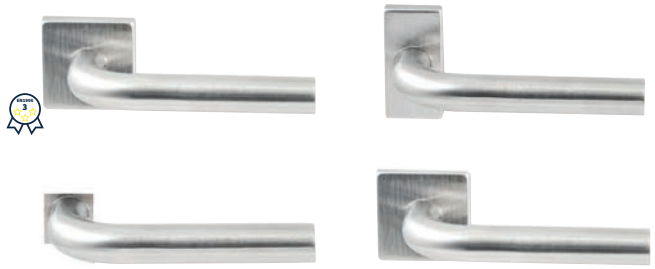

OSLO VIERKANT

6202022	geveerd op vierkant rozet	50x50mm	paar
6202042	geveerd op rechthoekig rozet	62x32mm	paar