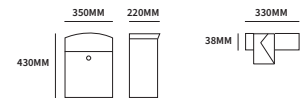

TECHNISCHE INFORMATIE