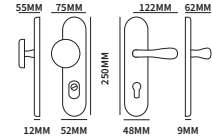

KIRA/BASEL + SILVIA

TECHNISCHE INFORMATIE

EXTRA INFORMATIE

95818550BSL	garnituur	PC55 knop+kruk links	UTB	set
95818550BSR	garnituur	PC55 knop+kruk rechts	UTB	set
95818720BSL	garnituur	PC72 knop+kruk links	UTB	set
95818720BSR	garnituur	PC72 knop+kruk rechts	UTB	set
95818920BSL	garnituur	PC92 knop+kruk links	UTB	set
95818920BSR	garnituur	PC92 knop+kruk rechts	UTB	set