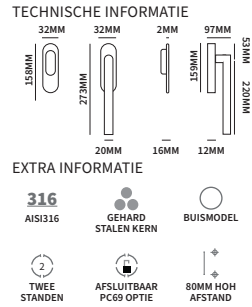

HEFSCHUIFGREEP TOLEDO

62072002 hef/schuifgreep blind met kom
62072072 hef/schuifgreep cilinder met kom PC69 stuk

62072202 hef/schuifgreep blind dubbelzijdig
62072272 hef/schuifgreep cilinder dubbelzijdig PC69 set

Worden geleverd met een 10mm stift.