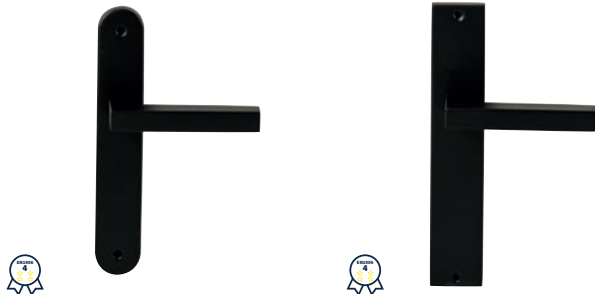

GENEVE LANGSCHILD

62050100	geveerd op langschild Ovaal	blinde uitvoering	paar
62050550	geveerd op langschild Ovaal	cilinder 55mm	paar
62050560	geveerd op langschild Ovaal	sleutel 56mm	paar
62050640	geveerd op langschild Ovaal	wc 63/8mm	paar
62050650	geveerd op langschild Ovaal	wc 55/8mm	paar
62050660	geveerd op langschild Ovaal	wc 57/5mm	paar
62050670	geveerd op langschild Ovaal	wc 72/8mm	paar
62050710	geveerd op langschild Ovaal	cilinder 72mm	paar
62050720	geveerd op langschild Ovaal	sleutel 72mm	paar