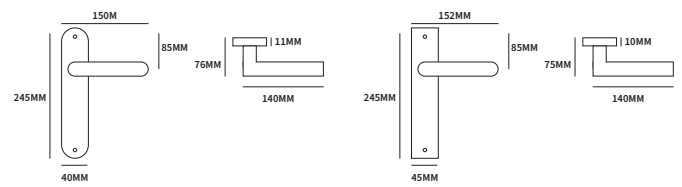

TECHNISCHE INFORMATIE

EXTRA INFORMATIE

62042102	geveerd op langschild Rechthoek	blinde uitvoering	paar
62042552	geveerd op langschild Rechthoek	cilinder 55mm	paar
62042562	geveerd op langschild Rechthoek	sleutel 56mm	paar
62042642	geveerd op langschild Rechthoek	wc 63/8mm	paar
62042652	geveerd op langschild Rechthoek	wc 55/8mm	paar
62042662	geveerd op langschild Rechthoek	wc 57/5mm	paar
62042672	geveerd op langschild Rechthoek	wc 72/8mm	paar
62042712	geveerd op langschild Rechthoek	cilinder 72mm	paar
62042722	geveerd op langschild Rechthoek	sleutel 72mm	paar