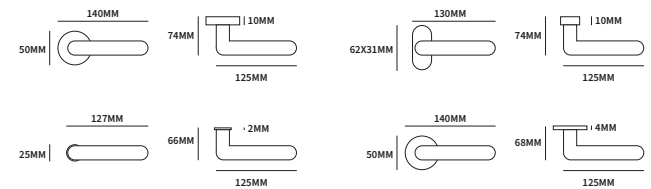

ISTANBUL ROND

62380002	exclusief rozet		paar
62380012	geveerd op rond rozet	ø50mm	paar
62380032	geveerd op ovaal rozet	62x31mm	paar

TECHNISCHE INFORMATIE

EXTRA INFORMATIE

62383012	ongeveer op minimal rozet	ø25mm	paar
62383032	ongeveer op dun rond rozet	ø50mm	paar