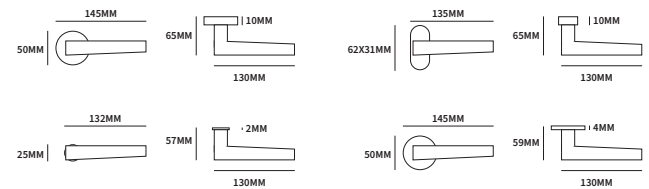

SEOUL ROND

62540000	exclusief rozet		paar
62540010	geveerd op rond rozet	ø50mm	paar
62540030	geveerd op ovaal rozet	62x31mm	paar

TECHNISCHE INFORMATIE

EXTRA INFORMATIE

62543010	ongeveer op minimal rozet	ø25mm	paar
62543030	ongeveer op dun rond rozet	ø50mm	paar