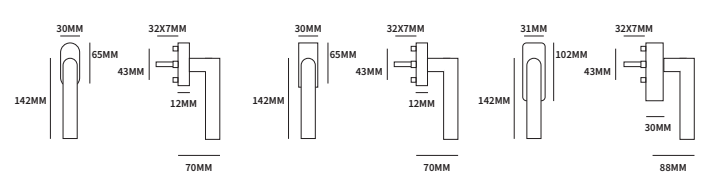

TECHNISCHE INFORMATIE

EXTRA INFORMATIE

62330080	afsluitbaar op rechthoekig rozet	102x31mm	stuk