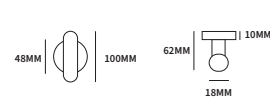

TECHNISCHE INFORMATIE