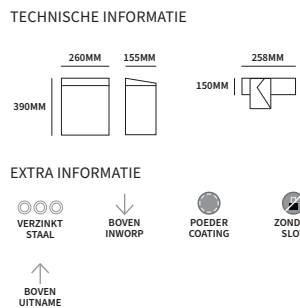

ALLUX 100

ALLUX 200

40010040 wit
40010070 zwart

RAL9016
RAL9011

zonder slot
zonder slot

stuk
stuk

40010230 RVS
40010240 wit
40010258 basalt
40010265 antraciet
40010268 groen
40010270 zwart
40010284 rood

AISI304
RAL9016
RAL7012
RAL7024
RAL6020
RAL9011
RAL3020

zonder coating

stuk
stuk
stuk
stuk
stuk
stuk

Afwijkende kleur mogelijk vanaf 100 stuks.

ALLUX 400

ALLUX 2500

40010465 antraciet
40010470 zwart

RAL7024
RAL9011

stuk
stuk

40250060 zwart/rvs¹
40250065 antraciet/rvs²
40250070 zwart/rvs³

AISI304/RAL9011
AISI304/RAL7024
AISI304/RAL9011

RVS front
RVS briefklep
RVS briefklep

stuk
stuk
stuk

Brievenbus met valklep.