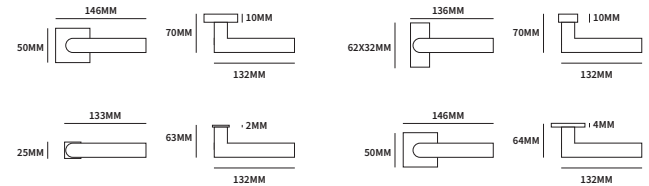

TECHNISCHE INFORMATIE

EXTRA INFORMATIE

62013022	ongeveerd op minimal rozet	25x25mm	paar
62013042	ongeveerd op dun vierkant rozet	50x50mm	paar