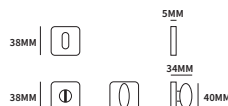

KLAVIER TOEBEHOREN

TECHNISCHE INFORMATIE

EXTRA INFORMATIE

88230008	krukrozet voor ø16mm krukhal	paar
88230018	sleutelrozet	paar
88230038	wc-garnituur met grote knop, 8mm stift met nood-openfunctie	paar

INCA