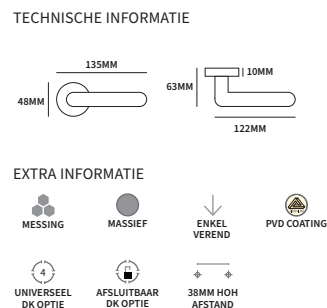

SILVIA

95506006	exclusief rozet	paar
95506006L	exclusief rozet, gatdeel linkswijzend	stuk
95506006R	exclusief rozet, gatdeel rechtswijzend	stuk
95506026	geveerd op rozet Artax	paar
95506026L	geveerd op rozet Artax, gatdeel linkswijzend	stuk
95506026R	geveerd op rozet Artax, gatdeel rechtswijzend	stuk
95506066	vast op een universele draai-kiep sluiting	stuk
95506096	vast op een afsluitbare draai-kiep sluiting	stuk

OLYMPIA