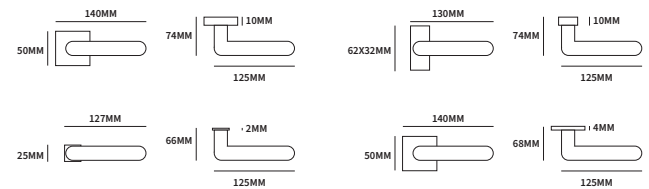

TECHNISCHE INFORMATIE

EXTRA INFORMATIE

62383020	ongeveer op minimal rozet	25x25mm	paar
62383040	ongeveer op dun vierkant rozet	50x50mm	paar