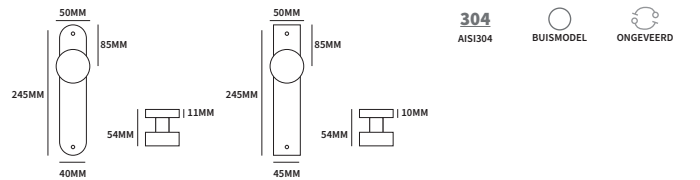

TECHNISCHE INFORMATIE

EXTRA INFORMATIE

62422100	ongeveerd op langschild Rechthoek	blinde uitvoering	paar
62422550	ongeveerd op langschild Rechthoek	cilinder 55mm	paar
62422560	ongeveerd op langschild Rechthoek	sleutel 56mm	paar
62422640	ongeveerd op langschild Rechthoek	wc 63/8mm	paar