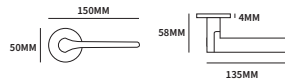

TECHNISCHE INFORMATIE