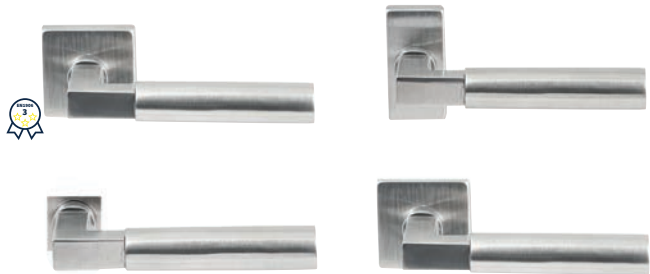

OTTAWA VIERKANT

62370022	geveerd op vierkant rozet	50x50mm	paar
62370042	geveerd op rechthoekig rozet	62x32mm	paar