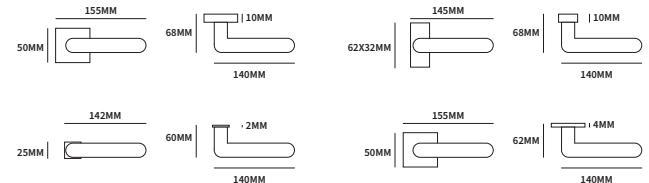

TECHNISCHE INFORMATIE

EXTRA INFORMATIE

62033020	ongeveer op minimal rozet	25x25mm	paar
62033040	ongeveer op dun vierkant rozet	50x50mm	paar