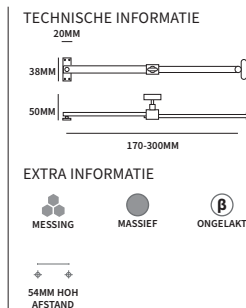

DRAAIKIEP

92200000 Universeel niet afsluitbaar 64x30x12mm stuk
 92221000 Afsluitbaar groot 100x30x28mm stuk

RAAMUITZETTER

22701000 Telescoop uitvoering 170-300mm stuk

KOGELSCHARNIER

95062010 voordeurgrendel inclusief sluitplaat doornmaat 50mm stuk