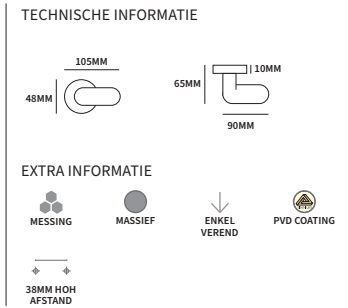

95400045	exclusief rozet	paar
95400045L	exclusief rozet, gatdeel linkswijzend	stuk
95400045R	exclusief rozet, gatdeel rechtswijzend	stuk
95400035	geveerd op rozet Artax	paar
95400035L	geveerd op rozet Artax, gatdeel linkswijzend	stuk
95400035R	geveerd op rozet Artax, gatdeel rechtswijzend	stuk