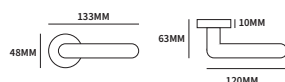

TECHNISCHE INFORMATIE