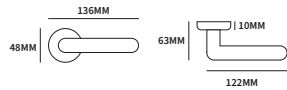

TECHNISCHE INFORMATIE