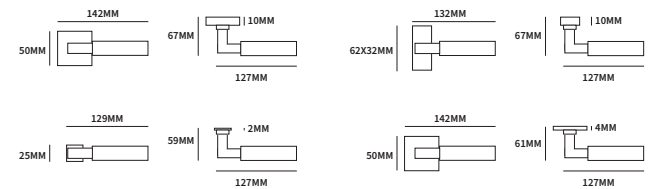

TECHNISCHE INFORMATIE

EXTRA INFORMATIE

62373020	ongeveer op minimal rozet	25x25mm	paar
62373040	ongeveer op dun vierkant rozet	50x50mm	paar