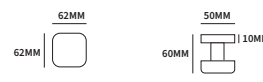

TECHNISCHE INFORMATIE