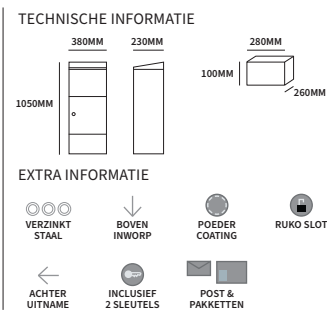

ALLUX 600 ACHTERUITNAME

40060365	antraciet	RAL7024		stuk
40060370	zwart	RAL9011		stuk

Wordt geleverd met een Ruko cilinderslot met 2 sleutels.