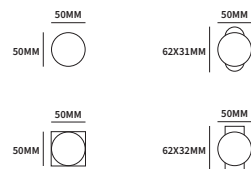

ATTIVAL SHUFFLE®

TECHNISCHE INFORMATIE

EXTRA INFORMATIE

N4001070	vast op rond rozet	ø50mm	stuk
----------	--------------------	-------	------

PIANO SHUFFLE®

TECHNISCHE INFORMATIE

EXTRA INFORMATIE

N4001270	vast op rond rozet ¹	ø50mm	stuk
N4003270	vast op ovaal rozet ²	62x31mm	stuk
N4002270	vast op vierkant rozet ³	50x50mm	stuk
N4004270	vast op rechthoekig rozet ⁴	62x32mm	stuk