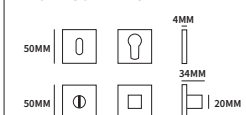

TECHNISCHE INFORMATIE

62290002	krukrozet voor ø16mm krukhal	paar
62290012	sleutelrozet	paar
62290022	cilinderrozet	paar
62290032	wc-garnituur met 8mm stift en nood-openfunctie	set
62290042	blind rozet	stuk
62290052	wc-garnituur met 5mm stift en nood-openfunctie	set