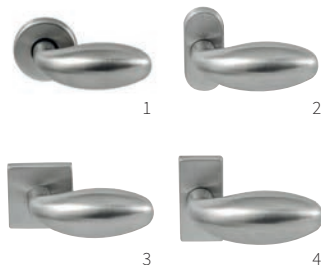

GOLF SHUFFLE® VAST

N4001340	vast op rond rozet¹	ø50mm	stuk
N4003340	vast op ovaal rozet²	62x31mm	stuk
N4002340	vast op vierkant rozet³	50x50mm	stuk
N4004340	vast op rechthoekig rozet⁴	62x32mm	stuk