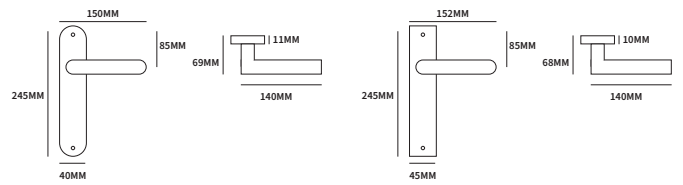

TECHNISCHE INFORMATIE

EXTRA INFORMATIE

62032102 geveerd op langschild Rechthoek blinde uitvoering cilinder 55mm paar
62032552 geveerd op langschild Rechthoek cilinder 55mm paar
62032562 geveerd op langschild Rechthoek sleutel 56mm paar
62032642 geveerd op langschild Rechthoek wc 63/8mm paar
62032652 geveerd op langschild Rechthoek wc 55/8mm paar
62032662 geveerd op langschild Rechthoek wc 57/5mm paar
62032672 geveerd op langschild Rechthoek wc 72/8mm paar
62032712 geveerd op langschild Rechthoek cilinder 72mm paar
62032722 geveerd op langschild Rechthoek sleutel 72mm paar