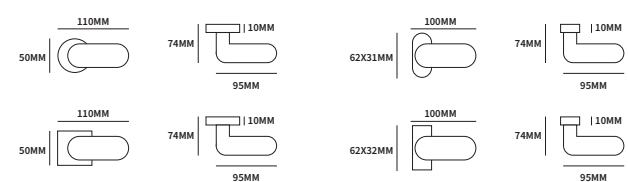

GOLF VASTE KNOPPEN

N4001340 vast op rond rozet
N4003340 vast op ovaal rozet

ø50mm
62x31mm

stuk
stuk

TECHNISCHE INFORMATIE

EXTRA INFORMATIE

304 AISI304 BUISMODEL VASTE KNOP

N4002340 vast op vierkant rozet 50x50mm stuk
N4004340 vast op rechthoekig rozet 62x32mm stuk