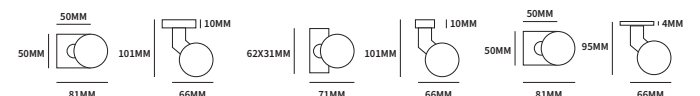

TECHNISCHE INFORMATIE