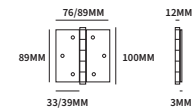

TECHNISCHE INFORMATIE