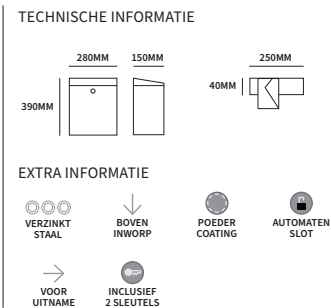

ALLUX 200

40010040 wit
40010070 zwart

RAL9016
RAL9011

zonder slot
zonder slot

stuk
stuk

40010230 RVS
40010240 wit
40010258 basalt
40010265 antraciet
40010268 groen
40010270 zwart
40010284 rood

AISI304
RAL9016
RAL7012
RAL7024
RAL6020
RAL9011
RAL3020

zonder coating

stuk
stuk
stuk
stuk
stuk
stuk

Afwijkende kleur mogelijk vanaf 100 stuks.