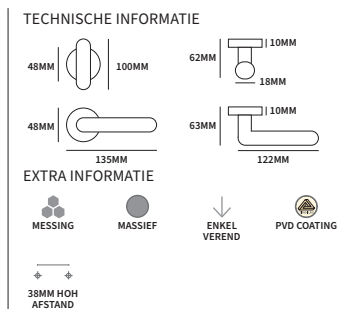

SILVIA/EMMA LT-MODEL

95044014L	(on)geveerd op rozet Artax, Silvia gatdeel linkswijzend	stuk
95044014R	(on)geveerd op rozet Artax, Silvia gatdeel rechtswijzend	stuk