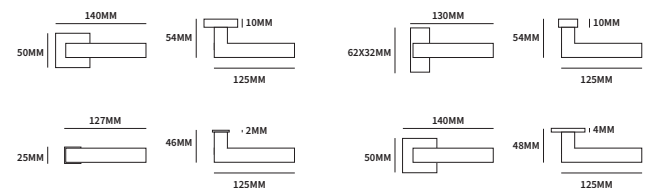

TECHNISCHE INFORMATIE

EXTRA INFORMATIE

62053022	ongeveer op minimal rozet	25x25mm	paar
62053042	ongeveer op dun vierkant rozet	50x50mm	paar