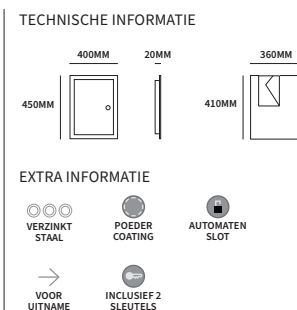

INBOUWFRAME LINZ

45004765	antraciet	RAL7024	met 2cm frame	stuk
45004770	zwart	RAL9011	met 2cm frame	stuk