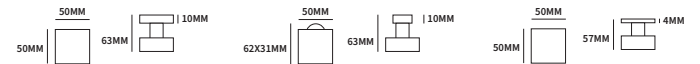

QUADRO ROND

62440002	exclusief rozet		paar
62440012	geveerd op rond rozet	ø50mm	paar
62440032	geveerd op ovaal rozet	62x31mm	paar
62443032	ongeveerd op dun rond rozet	ø50mm	paar

TECHNISCHE INFORMATIE

EXTRA INFORMATIE