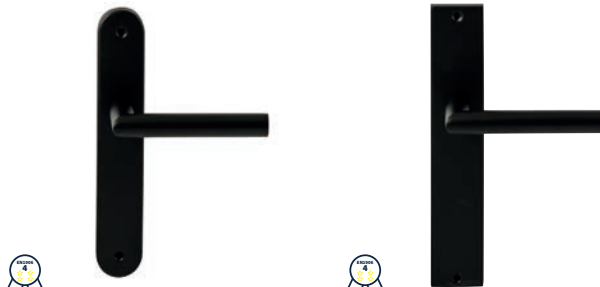

TOLEDO LANGSCHILD

62010100	geveerd op langschild Ovaal	blinde uitvoering	paar
62010550	geveerd op langschild Ovaal	cilinder 55mm	paar
62010560	geveerd op langschild Ovaal	sleutel 56mm	paar
62010640	geveerd op langschild Ovaal	wc 63/8mm	paar
62010650	geveerd op langschild Ovaal	wc 55/8mm	paar
62010660	geveerd op langschild Ovaal	wc 57/5mm	paar
62010670	geveerd op langschild Ovaal	wc 72/8mm	paar
62010710	geveerd op langschild Ovaal	cilinder 72mm	paar
62010720	geveerd op langschild Ovaal	sleutel 72mm	paar