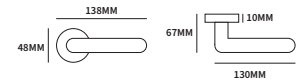

TECHNISCHE INFORMATIE