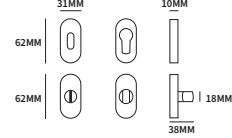

TECHNISCHE INFORMATIE

EXTRA INFORMATIE