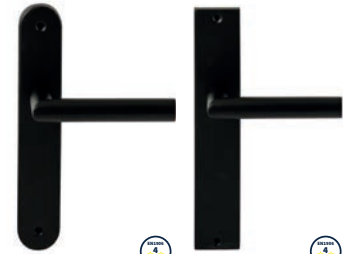

TOLEDO Ø22 LANGSCHILD

TECHNISCHE INFORMATIE

EXTRA INFORMATIE

304
AISI304

MASSIEF

RAL9005
MAT ZWART

62470100	geveerd op langschild Ovaal	blinde uitvoering	paar
62470640	geveerd op langschild Ovaal	wc 63/8mm	paar
62472100	geveerd op langschild Rechthoek	blinde uitvoering	paar
62472640	geveerd op langschild Rechthoek	wc 63/8mm	paar