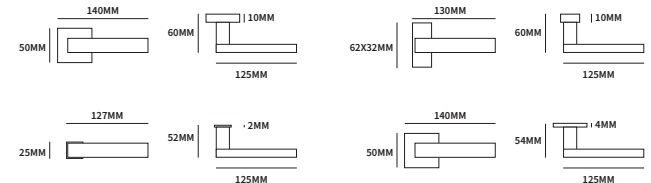

TECHNISCHE INFORMATIE

EXTRA INFORMATIE

62063020	ongeveer op minimal rozet	25x25mm	paar
62063040	ongeveer op dun vierkant rozet	50x50mm	paar