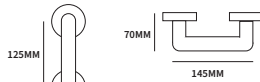

TECHNISCHE INFORMATIE