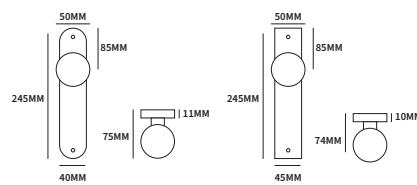

TECHNISCHE INFORMATIE

EXTRA INFORMATIE

62412100	ongeveerd op langschild Rechthoek	blinde uitvoering	paar
62412550	ongeveerd op langschild Rechthoek	cilinder 55mm	paar
62412560	ongeveerd op langschild Rechthoek	sleutel 56mm	paar
62412640	ongeveerd op langschild Rechthoek	wc 63/8mm	paar