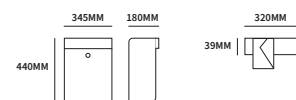

TECHNISCHE INFORMATIE