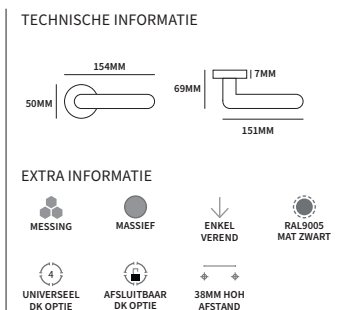

95049000	exclusief rozet	paar
95049000L	exclusief rozet, gatdeel linkswijzend	stuk
95049000R	exclusief rozet, gatdeel rechtswijzend	stuk
95049010	geveerd op rozet Linz	paar
95049010L	geveerd op rozet Linz, gatdeel linkswijzend	stuk
95049010R	geveerd op rozet Linz, gatdeel rechtswijzend	stuk
95049060	op een universele draai-kiep sluiting	stuk
95049080	op een afsluitbare draai-kiep sluiting	stuk