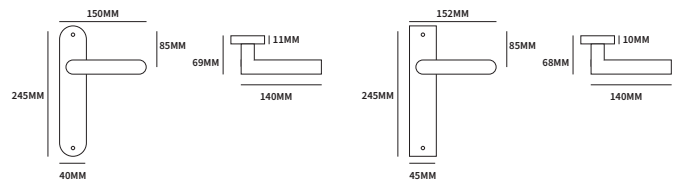

TECHNISCHE INFORMATIE

EXTRA INFORMATIE

62032100	geveerd op langschild Rechthoek	blinde uitvoering	paar
62032550	geveerd op langschild Rechthoek	cilinder 55mm	paar
62032560	geveerd op langschild Rechthoek	sleutel 56mm	paar
62032640	geveerd op langschild Rechthoek	wc 63/8mm	paar
62032650	geveerd op langschild Rechthoek	wc 55/8mm	paar
62032660	geveerd op langschild Rechthoek	wc 57/5mm	paar
62032670	geveerd op langschild Rechthoek	wc 72/8mm	paar
62032710	geveerd op langschild Rechthoek	cilinder 72mm	paar
62032720	geveerd op langschild Rechthoek	sleutel 72mm	paar