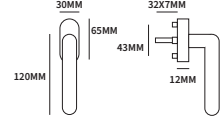

TON HANDGREPEN

TECHNISCHE INFORMATIE

EXTRA INFORMATIE

94708106	greep op Klavier rozet	stuk
94708116	greep op Tonda rozet	stuk
94708136	greep op Nika rozet	stuk

TON DRAAI/KIEP

TECHNISCHE INFORMATIE

EXTRA INFORMATIE