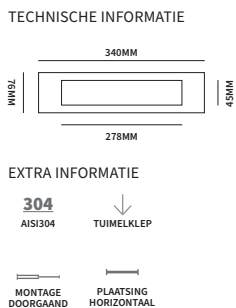

BRIEFPLAAT SHUFFLE®

N1180020 briefplaat Shuffle® 312mm hoh stuk
deursparing 290 x 50 mm