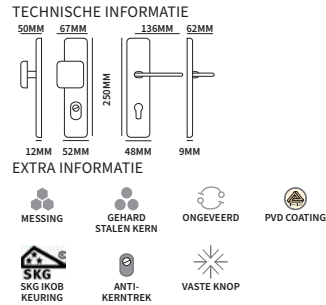

QBE + ZENITH

98910552CZL	garnituur	PC55 knop+kruk links	UTB	set
98910552CZR	garnituur	PC55 knop+kruk rechts	UTB	set
98910722CZL	garnituur	PC72 knop+kruk links	UTB	set
98910722CZR	garnituur	PC72 knop+kruk rechts	UTB	set
98910922CZL	garnituur	PC92 knop+kruk links	UTB	set
98910922CZR	garnituur	PC92 knop+kruk rechts	UTB	set

Een garnituur wordt geleverd met een vaste knop Qbe inclusief gatdeel deurkruk Zenith rechts- of linkszijdend.

Garnituren zonder kruk

98910552	een set schilden + vaste knop Qbe PC55	UTB	set
98910722	een set schilden + vaste knop Qbe PC72	UTB	set
98910922	een set schilden + vaste knop Qbe PC92	UTB	set