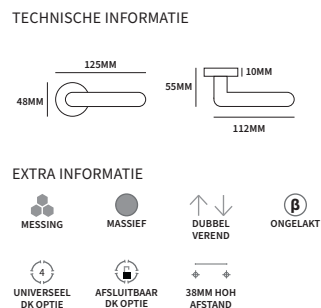

ADRIANA

95043001	exclusief rozet	paar
95043001L	exclusief rozet, gatdeel linkswijzend	stuk
95043001R	exclusief rozet, gatdeel rechtswijzend	stuk
95043011	geveerd op rozet Nika	paar
95043011L	geveerd op rozet Nika, gatdeel linkswijzend	stuk
95043011R	geveerd op rozet Nika, gatdeel rechtswijzend	stuk
95043061	vast op een universele draai-kiep sluiting	stuk
95043081	vast op een afsluitbare draai-kiep sluiting	stuk