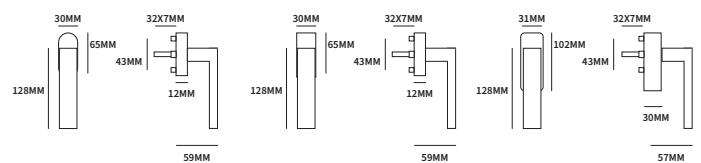

TECHNISCHE INFORMATIE

EXTRA INFORMATIE

62560080	afsluitbaar op rechthoekig rozet	102x31mm	stuk