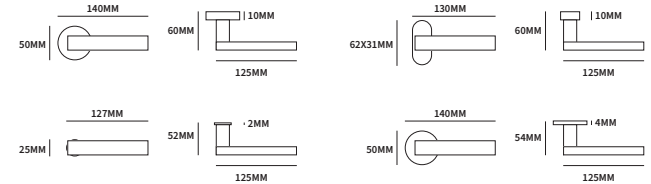

TECHNISCHE INFORMATIE

EXTRA INFORMATIE

62063010	ongeveer op minimal rozet	ø25mm	paar
62063030	ongeveer op dun rond rozet	ø50mm	paar