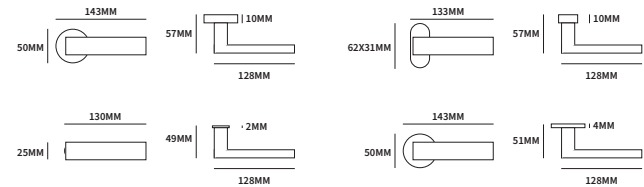

SEATTLE ROND

62560002 exclusief rozet paar
 62560012 geveerd op rond rozet paar
 62560032 geveerd op ovaal rozet paar
 ø50mm
 62x31mm

TECHNISCHE INFORMATIE

EXTRA INFORMATIE

62563012 ongeveerd op minimal rozet ø25mm paar
 62563032 ongeveerd op dun rond rozet ø50mm paar