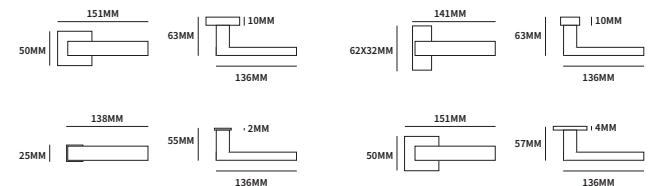

TECHNISCHE INFORMATIE

EXTRA INFORMATIE

62093020	ongeveer op minimal rozet	25x25mm	paar
62093040	ongeveer op dun vierkant rozet	50x50mm	paar