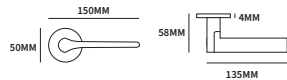

TECHNISCHE INFORMATIE