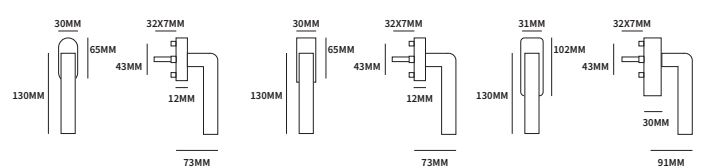

TECHNISCHE INFORMATIE

EXTRA INFORMATIE

62400082	afsluitbaar op rechthoekig rozet	102x31mm	stuk