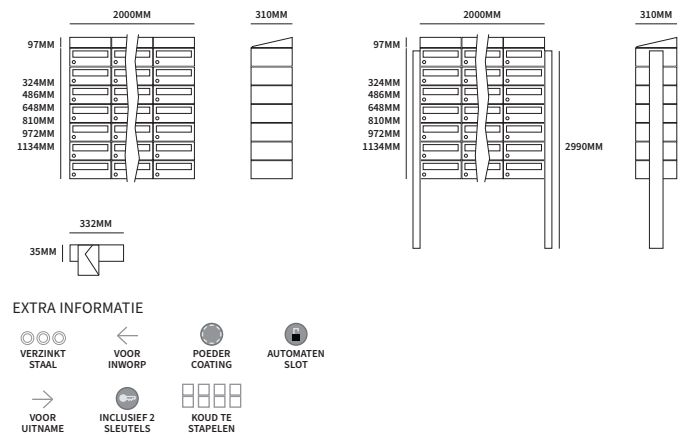

TECHNISCHE INFORMATIE

Zwart RAL9011

40030070_4x2d	5 breed, 2 hoog	inclusief dak	set
40030070_4x2ds	5 breed, 2 hoog	inclusief dak en statief	set
40030070_4x3d	5 breed, 3 hoog	inclusief dak	set
40030070_4x3ds	5 breed, 3 hoog	inclusief dak en statief	set
40030070_4x4d	5 breed, 4 hoog	inclusief dak	set
40030070_4x4ds	5 breed, 4 hoog	inclusief dak en statief	set
40030070_4x5d	5 breed, 5 hoog	inclusief dak	set
40030070_4x5ds	5 breed, 5 hoog	inclusief dak en statief	set
40030070_4x6d	5 breed, 6 hoog	inclusief dak	set
40030070_4x6ds	5 breed, 6 hoog	inclusief dak en statief	set
40030070_4x7d	5 breed, 7 hoog	inclusief dak	set
40030070_4x7ds	5 breed, 7 hoog	inclusief dak en statief	set