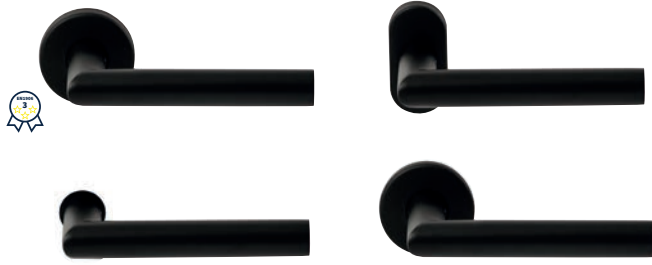

TOLEDO ROND

62010000	exclusief rozet		paar
62010010	geveerd op rond rozet	ø50mm	paar
62010030	geveerd op ovaal rozet	62x31mm	paar