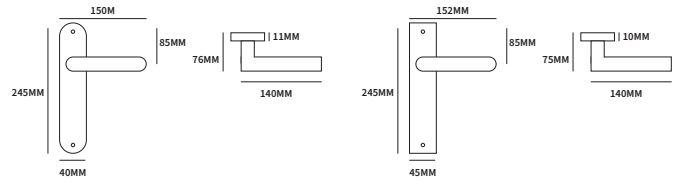

TECHNISCHE INFORMATIE

EXTRA INFORMATIE

62042100	geveerd op langschild Rechthoek	blinde uitvoering	paar
62042550	geveerd op langschild Rechthoek	cilinder 55mm	paar
62042560	geveerd op langschild Rechthoek	sleutel 56mm	paar
62042640	geveerd op langschild Rechthoek	wc 63/8mm	paar
62042650	geveerd op langschild Rechthoek	wc 55/8mm	paar
62042660	geveerd op langschild Rechthoek	wc 57/5mm	paar
62042670	geveerd op langschild Rechthoek	wc 72/8mm	paar
62042710	geveerd op langschild Rechthoek	cilinder 72mm	paar
62042720	geveerd op langschild Rechthoek	sleutel 72mm	paar