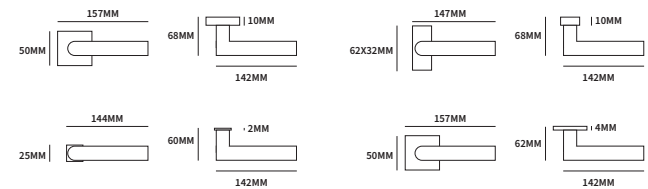

TECHNISCHE INFORMATIE

EXTRA INFORMATIE

62333022	ongeveer op minimal rozet	25x25mm	paar
62333042	ongeveer op dun vierkant rozet	50x50mm	paar