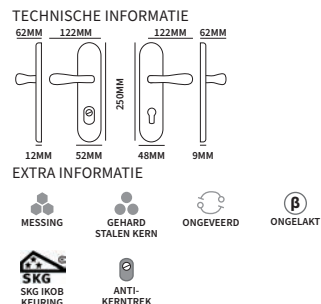

KIRA + SILVIA

98300550S	schilden	PC55 + paar krukken	UTB	paar
98300720S	schilden	PC72 + paar krukken	UTB	paar
98300920S	schilden	PC92 + paar krukken	UTB	paar

Schilden worden geleverd inclusief deurkrukken Silvia.

Schilden zonder krukken

98300550	een paar schilden zonder kruk PC55	UTB	paar
98300720	een paar schilden zonder kruk PC72	UTB	paar
98300920	een paar schilden zonder kruk PC92	UTB	paar