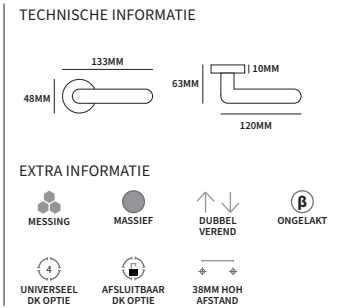

95042001	exclusief rozet	paar
95042001L	exclusief rozet, gatdeel linkswijzend	stuk
95042001R	exclusief rozet, gatdeel rechtswijzend	stuk
95042011	geveerd op rozet Nika	paar
95042011L	geveerd op rozet Nika, gatdeel linkswijzend	stuk
95042011R	geveerd op rozet Nika, gatdeel rechtswijzend	stuk
95042061	vast op een universele draai-kiep sluiting	stuk
95042081	vast op een afsluitbare draai-kiep sluiting	stuk