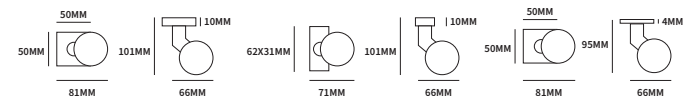

EXTRA INFORMATIE

SFERA EXCENTRISCH VIERKANT

62570022	geveerd op vierkant rozet	50x50mm	paar
62570042	geveerd op rechthoekig rozet	62x32mm	paar
62573042	ongeveerd op dun vierkant rozet	50x50mm	paar

TECHNISCHE INFORMATIE