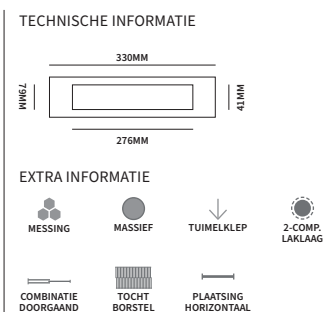

ELLEN / ALENA

95162013 briefplaat Ellen 309mm hoh stuk
95550013 tochtborstel Alena 309mm hoh stuk
95182013 biefplaat/tochtborstel combinatie 309mm hoh set

deursparing 290 x 50 mm