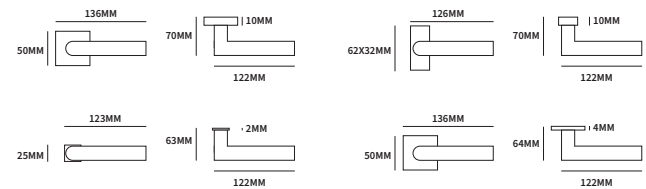

TECHNISCHE INFORMATIE

EXTRA INFORMATIE

62343022	ongeveer op minimal rozet	25x25mm	paar
62343042	ongeveer op dun vierkant rozet	50x50mm	paar