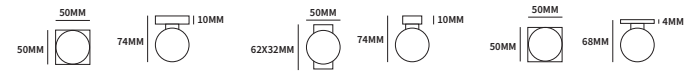

TECHNISCHE INFORMATIE