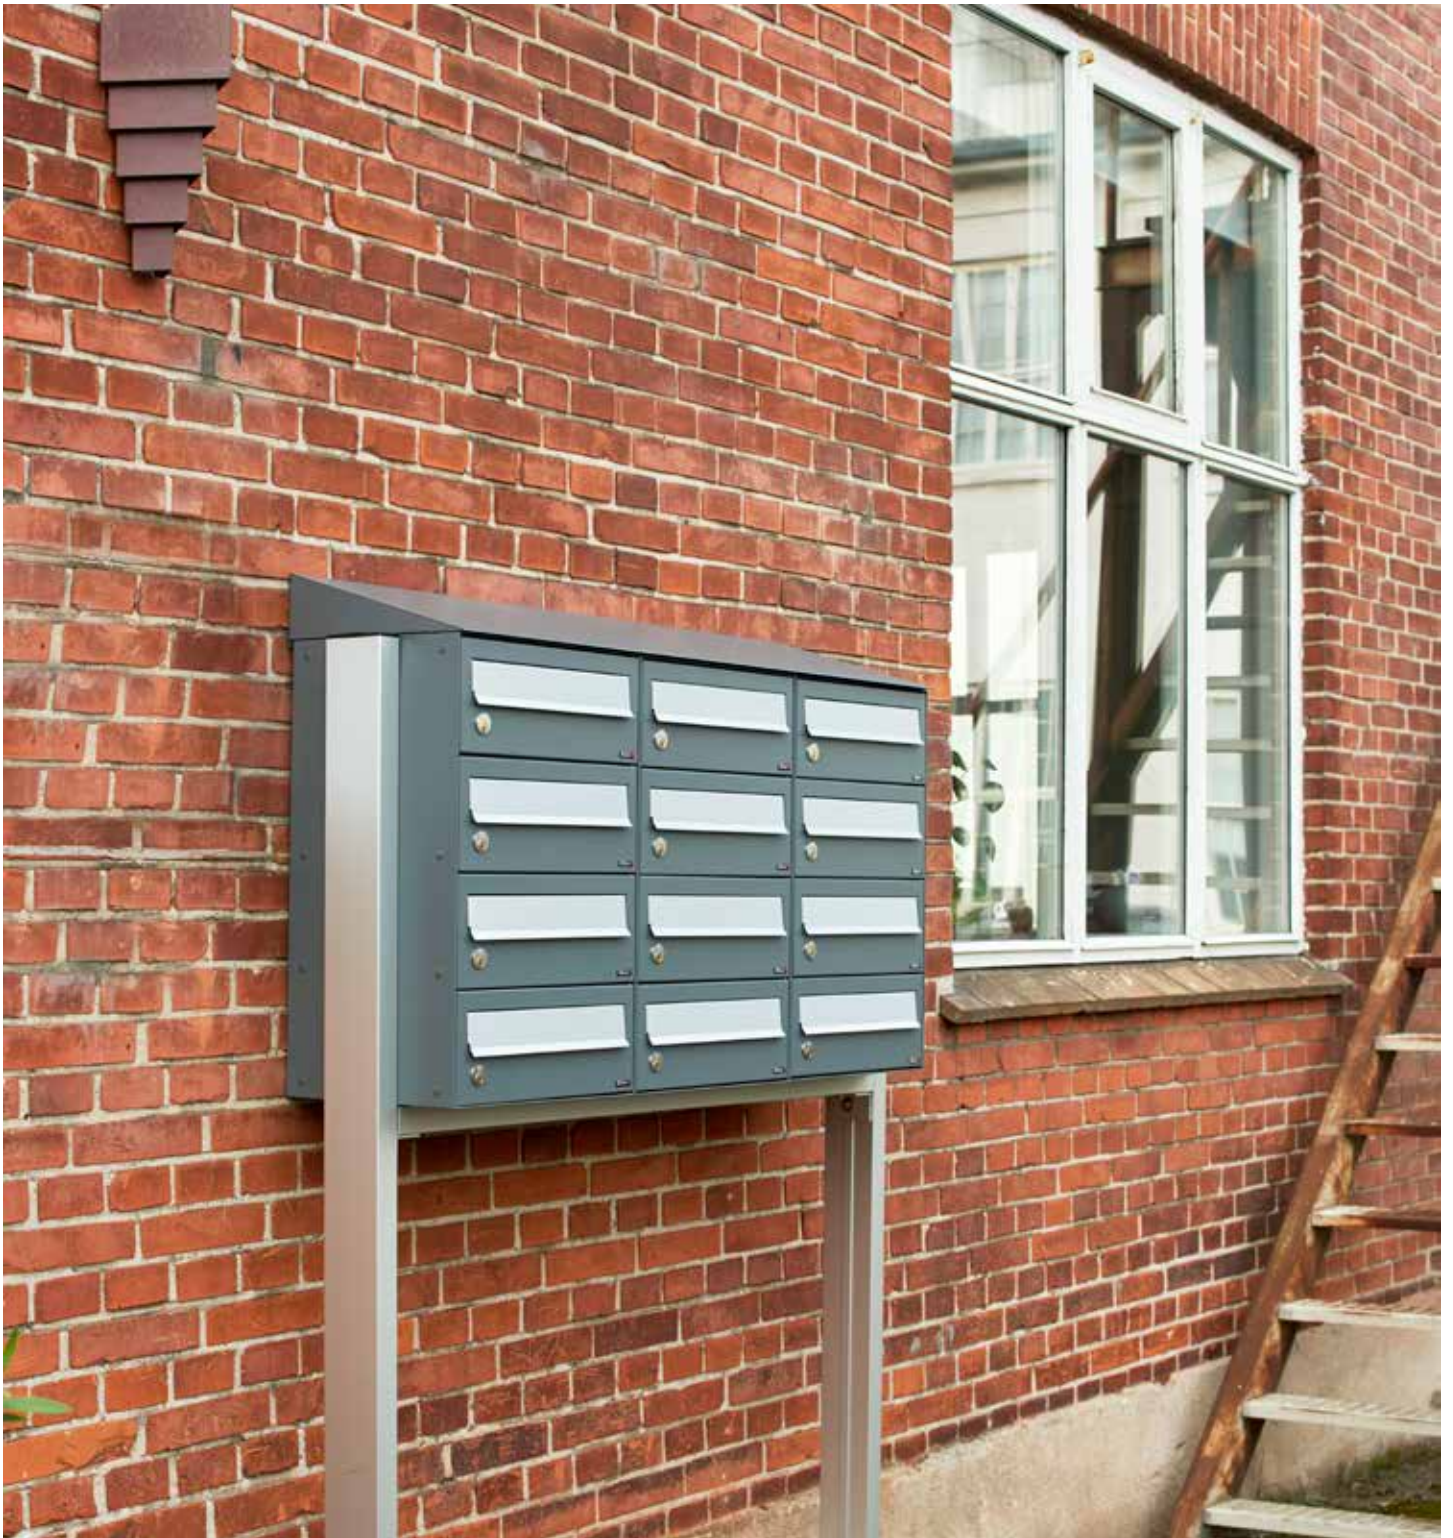

Verkrijgbaar in:

Serie Hive.

Een brievenbussysteem compacte plaatsing. Hive is tot 7 stuks hoog te plaatsen, waardoor er gemakkelijk veel bussen op weinig breedte geplaatst kunnen worden.

Mede door de topkwaliteit en sterke (los verkrijgbare) onderdelen is deze serie zeer geschikt voor steden.

Scan de QR code of ga naar www.hardbrass.nl/hive