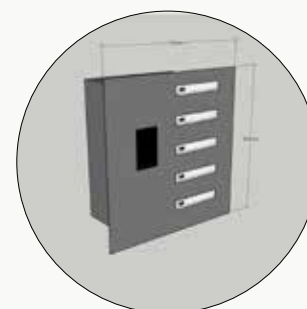

Maatwerk of standaard

Wanneer een set in de muur wordt verwerkt is de maatvoering van een paneel veel minder belangrijk dan wanneer deze in een kozijn wordt geplaatst.

Daarom bieden wij een combinatie aan van van een aantal kleine sets, maar voornamelijk op basis van maatwerk. Bij de keuze van zwart of antraciet zijn wij zeer snel met de levering.