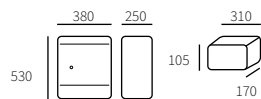

Allux 500

- 40050065 Antraciet
- 40050070 Zwart
- 40050165 Antraciet
- 40050170 Zwart

- automatenslot, 2 sleutels
- automatenslot, 2 sleutels
- RUKO slot, 2 sleutels
- RUKO slot, 2 sleutels

Geleverd exclusief statief.

Allux 560

- 40056070 Zwart

- automatenslot, 2 sleutels

Geleverd exclusief statief.