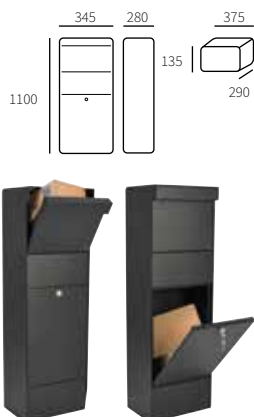

Allux Grundform

40430001 Zwart
40430065 Antraciet

RUKO slot, 2 sleutels
RUKO slot, 2 sleutels

Geleverd met extra inzetstukken beige, groen, blauw, rood en RVS.