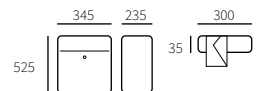

Allux Christian Bjørn

40410065	Zwart/grijs front	RUKO slot, 2 sleutels
40410070	Zwart	RUKO slot, 2 sleutels