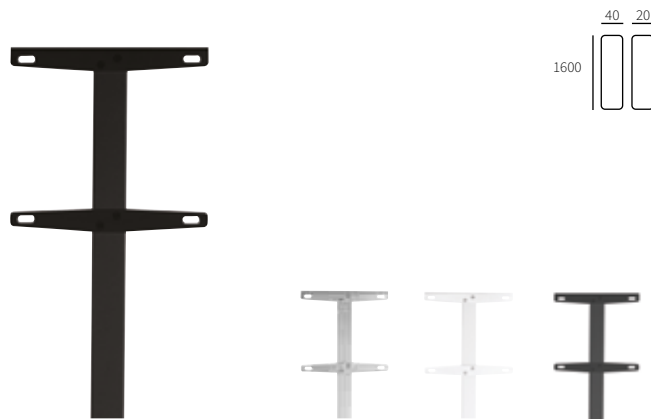

Enkele paal statief 1003

40100310	Verzinkt/grijs	met montage bouten
40100340	Wit	met montage bouten
40100365	Antraciet	met montage bouten
40100370	Zwart	met montage bouten