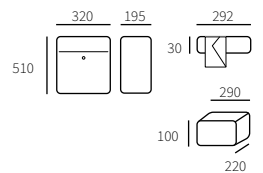

Allux 7000

- 40700010 Verzinkt
- 40700030 Zwart/verzinkte klep
- 40700035 Zwart/RVS klep
- 40700040 Wit
- 40700050 Zwart/koper front
- 40700070 Zwart

- RUKO slot, 2 sleutels
- RUKO slot, 2 sleutels
- RUKO slot, 2 sleutels
- RUKO slot, 2 sleutels
- RUKO slot, 2 sleutels
- RUKO slot, 2 sleutels