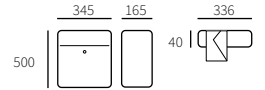

40890010	Verzinkt	RUKO slot, 2 sleutels
40890070	Zwart	RUKO slot, 2 sleutels

Allux 9000

40900010	Vuurverzinkt	RUKO slot, 2 sleutels

41201010	Verzinkt	RUKO slot, 2 sleutels
41201040	Wit	RUKO slot, 2 sleutels
41201065	Antraciet	RUKO slot, 2 sleutels
41201070	Zwart	RUKO slot, 2 sleutels

40420065	Antraciet	RUKO slot, 2 sleutels
40420070	Zwart	RUKO slot, 2 sleutels

40400020	Zwart/koper front	RUKO slot, 2 sleutels
40400040	Zwart/wit front	RUKO slot, 2 sleutels
40400060	Zwart/RVS front	RUKO slot, 2 sleutels
40400070	Zwart	RUKO slot, 2 sleutels

40410065	Zwart/grijs front	RUKO slot, 2 sleutels
40410070	Zwart	RUKO slot, 2 sleutels

Met LED verlichting en sensor