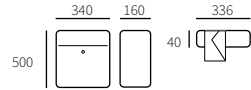

Allux 8900

40890010	Verzinkt	RUKO slot, 2 sleutels
40890070	Zwart	RUKO slot, 2 sleutels