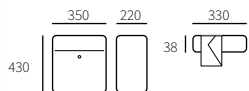

Stoer! Roestvaststaal

45003030	Roestvaststaal	automatenslot, 2 sleutels
45003204	RVS losse klep	met laser nummer
45003214	RVS losse klep	met laser tekst

Stoer! Corten staal

45003025	CorTen	automatenslot, 2 sleutels

Stoer! vuurwerkbeveiligiger

45003400	Roestvaststaal	Set met 2 klemmen

Stoer! Poedercoating

45003040	Mat wit	automatenslot, 2 sleutels
45003065	Antraciet	automatenslot, 2 sleutels
45003068	Groen	automatenslot, 2 sleutels
45003070	Zwart	automatenslot, 2 sleutels
45003071	Blauw	automatenslot, 2 sleutels
45003080	Betongrijs	automatenslot, 2 sleutels
45003084	Rood	automatenslot, 2 sleutels

Losse palen statief Stoer! (set van 2 stuks)

40100570	Zwart ø32mm	met montage schroeven
45003130	RVS rond ø35	met montage bouten
45003230	RVS vierkant 30x30	met montage bouten