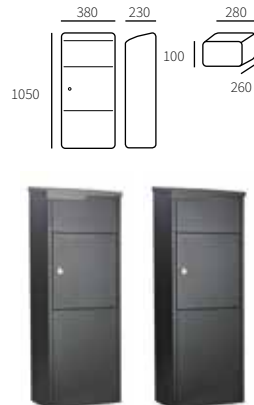

Allux 650

40065065	Antraciet/zwart	automatenslot, 2 sleutels
40065067	Zwart/antraciet	automatenslot, 2 sleutels
40065070	Zwart	automatenslot, 2 sleutels