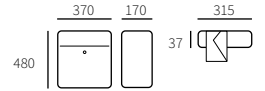

Allux Holscher

40420065	Antraciet	RUKO slot, 2 sleutels
40420070	Zwart	RUKO slot, 2 sleutels