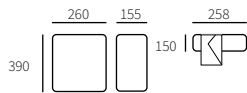

Allux 100

- 40010040 Wit
- 40010070 Zwart

zonder slot
zonder slot

Scan de QR code voor
meer informatie en
prijzen.

Allux 200

- 40010230 Volledig RVS
- 40010240 Wit
- 40010258 Basalt
- 40010265 Antraciet
- 40010268 Groen
- 40010270 Zwart
- 40010284 Rood

automatenslot, 2 sleutels
automatenslot, 2 sleutels
automatenslot, 2 sleutels
automatenslot, 2 sleutels
automatenslot, 2 sleutels
automatenslot, 2 sleutels