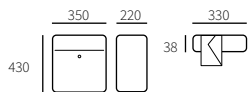

Stoer! Corten staal

45003025	CorTen	automatenslot, 2 sleutels

Stoer! vuurwerkbeveiligiger

45003400	Roestvaststaal	Set met 2 klemmen