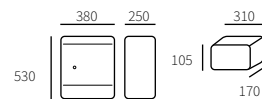

Allux 500

- 40050065 Antraciet
- 40050070 Zwart
- 40050165 Antraciet
- 40050170 Zwart

- automatenslot, 2 sleutels
- automatenslot, 2 sleutels
- RUKO slot, 2 sleutels
- RUKO slot, 2 sleutels

Geleverd exclusief statief.

Allux 560

- 40056070 Zwart

- automatenslot, 2 sleutels

Geleverd exclusief statief.