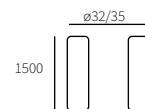

- | | | |
|----------|----------------|-------------------|
| 45003400 | Roestvaststaal | Set met 2 klemmen |
|----------|----------------|-------------------|

Stoer! Poedercoating

- | | | |
|----------|------------|---------------------------|
| 45003040 | Mat wit | automatenslot, 2 sleutels |
| 45003065 | Antraciet | automatenslot, 2 sleutels |
| 45003068 | Groen | automatenslot, 2 sleutels |
| 45003070 | Zwart | automatenslot, 2 sleutels |
| 45003071 | Blauw | automatenslot, 2 sleutels |
| 45003080 | Betongrijs | automatenslot, 2 sleutels |
| 45003084 | Rood | automatenslot, 2 sleutels |