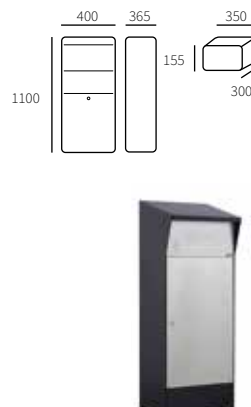

Allux Christian Bjørn

40450001 Zwart
40450065 Zwart/grijs front

RUKO slot, 2 sleutels
RUKO slot, 2 sleutels

Met LED verlichting en sensor