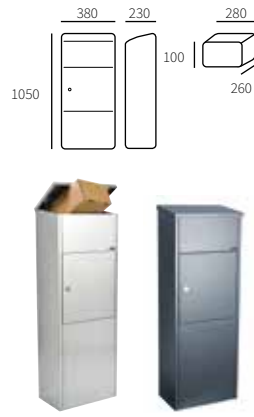

- automatenslot, 2 sleutels
- automatenslot, 2 sleutels
- RUKO slot, 2 sleutels
- RUKO slot, 2 sleutels

Geleverd exclusief statief.

Allux 560

- 40056070 Zwart

- automatenslot, 2 sleutels

Geleverd exclusief statief.