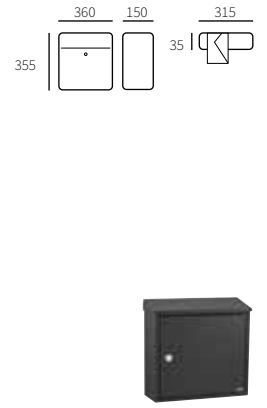

Allux 400

40010465	Antaciet	automatenslot, 2 sleutels
40010470	Zwart	automatenslot, 2 sleutels