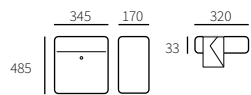

Voor de binnenzijde van een voordeur, opvang brievenbus.

Allux 400

40010465	Antaciet	automatenslot, 2 sleutels
40010470	Zwart	automatenslot, 2 sleutels

Allux 5000

40500010	Verzinkt	automatenslot, 2 sleutels
40500040	Wit	automatenslot, 2 sleutels
40500065	Antraciet	automatenslot, 2 sleutels
40500070	Zwart	automatenslot, 2 sleutels