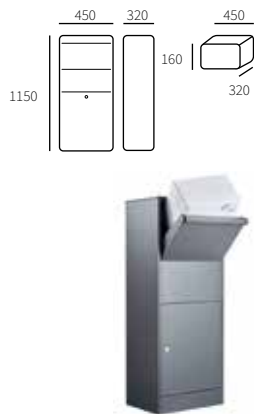

Boogstatief 1007 tbv Allux 500

40100765	Antraciet	met montage schroeven
40100770	Zwart	met montage schroeven

FAM. WEBER
15

Ailux

Allux 800L

40080265 Antraciet
40080270 Zwart

RUKO slot, 2 sleutels
RUKO slot, 2 sleutels