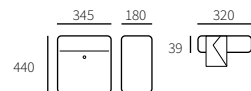

Allux Grundform

40400020	Zwart/koper front	RUKO slot, 2 sleutels
40400040	Zwart/wit front	RUKO slot, 2 sleutels
40400060	Zwart/RVS front	RUKO slot, 2 sleutels
40400070	Zwart	RUKO slot, 2 sleutels