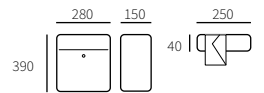

Vraag hiervoor naar onze speciale **brievenbusset brochure**.

Allux 100

- 40010040 Wit
- 40010070 Zwart

zonder slot
zonder slot

Scan de QR code voor
meer informatie en
prijzen.

Allux 200

- 40010230 Volledig RVS
- 40010240 Wit
- 40010258 Basalt
- 40010265 Antraciet
- 40010268 Groen
- 40010270 Zwart
- 40010284 Rood