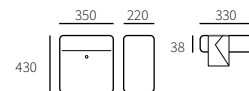

Stoer! Roestvaststaal

45003030	Roestvaststaal	automatenslot, 2 sleutels
45003204	RVS losse klep	met laser nummer
45003214	RVS losse klep	met laser tekst