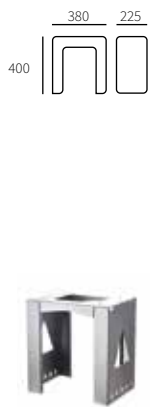

Geleverd met extra inzetstukken beige, groen, blauw, rood en RVS.

Allux 800 achteruitname

40080165 Antraciet
40080170 Zwart

RUKO slot, 2 sleutels
RUKO slot, 2 sleutels

Allux 8002 statief

40800210 Verzinkt
40800270 Zwart