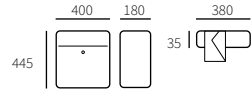

40900010	Vuurverzinkt	RUKO slot, 2 sleutels

Allux KS200

41201010	Verzinkt	RUKO slot, 2 sleutels
41201040	Wit	RUKO slot, 2 sleutels
41201065	Antraciet	RUKO slot, 2 sleutels
41201070	Zwart	RUKO slot, 2 sleutels