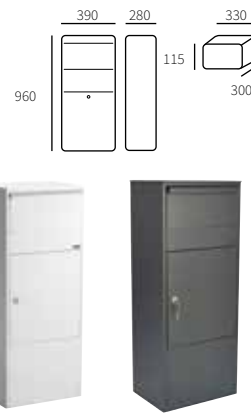

Boogstatief 1007 tbv Allux 500

40100765	Antraciet	met montage schroeven
40100770	Zwart	met montage schroeven

FAM. WEBER
15

Ailux

Allux 800L

40080265 Antraciet
40080270 Zwart

RUKO slot, 2 sleutels
RUKO slot, 2 sleutels