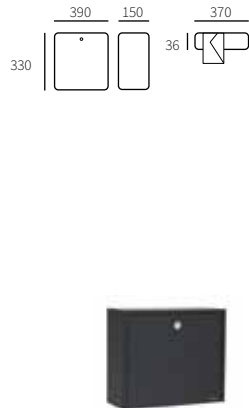

Allux LT160 opvang brievenbus

40016040	Wit	automatenslot, 2 sleutels
40016070	Zwart	automatenslot, 2 sleutels

Voor de binnenzijde van een voordeur, opvang brievenbus.