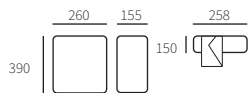

Allux 100

40010040	Wit	zonder slot	€ 45,45	€ 55,00
40010070	Zwart	zonder slot	€ 45,45	€ 55,00
40010084	Rood	zonder slot	€ 45,45	€ 55,00