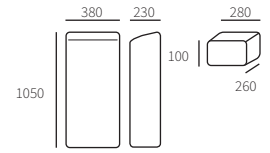

Geleverd exclusief statief.

Allux 560

40056070	Zwart	automatenslot, 2 sleutels	€ 197,52	€ 239,00
----------	-------	---------------------------	----------	----------

Geleverd exclusief statief.

Allux 600

40060010	Verzinkt	automatenslot, 2 sleutels	€ 194,21	€ 235,00
40060065	Antraciet	automatenslot, 2 sleutels	€ 202,48	€ 245,00
40060070	Zwart	automatenslot, 2 sleutels	€ 202,48	€ 245,00
40060165	Antraciet	RUKO slot, 2 sleutels	€ 230,58	€ 279,00
40060170	Zwart	RUKO slot, 2 sleutels	€ 230,58	€ 279,00
40060230	RVS	RUKO slot, 2 sleutels	€ 495,04	€ 599,00