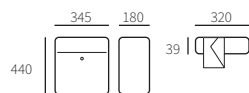

Allux Grundform

40400020	Zwart/koper front	RUKO slot, 2 sleutels	€ 387,60	€ 469,00
40400040	Zwart/wit front	RUKO slot, 2 sleutels	€ 230,58	€ 279,00
40400060	Zwart/RVS front	RUKO slot, 2 sleutels	€ 280,17	€ 339,00
40400069	Zwart/lime front	RUKO slot, 2 sleutels	€ 230,58	€ 279,00
40400070	Zwart	RUKO slot, 2 sleutels	€ 230,58	€ 279,00