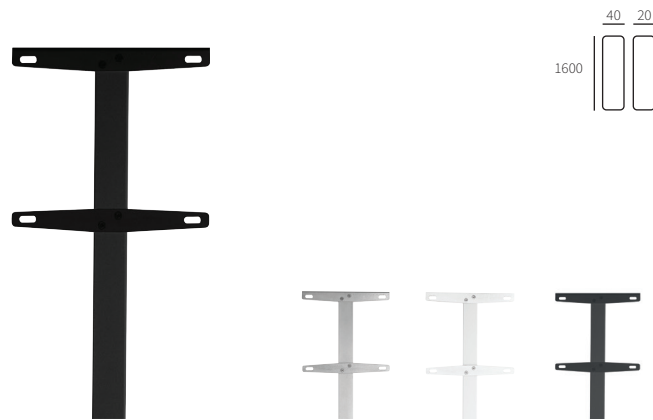

Enkele paal statief 1003

40100310	Verzinkt/grijs	met montage bouten	€ 47,93	€ 58,00
40100340	Wit	met montage bouten	€ 49,59	€ 60,00
40100365	Antraciet	met montage bouten	€ 49,59	€ 60,00
40100370	Zwart	met montage bouten	€ 49,59	€ 60,00