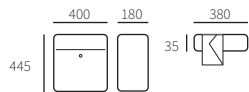

Allux KS200

41201010	Verzinkt	RUKO slot, 2 sleutels	€ 156,20	€ 189,00
41201040	Wit	RUKO slot, 2 sleutels	€ 172,73	€ 209,00
41201065	Antraciet	RUKO slot, 2 sleutels	€ 172,73	€ 209,00
41201070	Zwart	RUKO slot, 2 sleutels	€ 172,73	€ 209,00