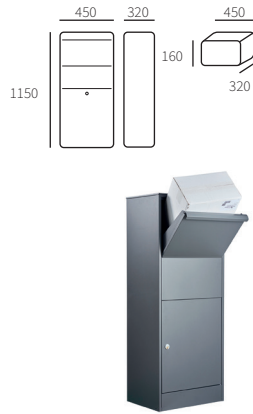

Allux 800L

40080265	Antraciet	RUKO slot, 2 sleutels	€ 379,34	€ 459,00
40080270	Zwart	RUKO slot, 2 sleutels	€ 379,34	€ 459,00