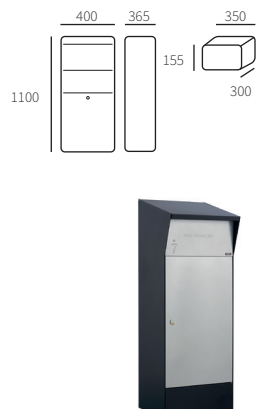

Allux Christian Bjørn

40450001	Zwart	RUKO slot, 2 sleutels	€ 453,72	€ 549,00
40450065	Zwart/grijs front	RUKO slot, 2 sleutels	€ 453,72	€ 549,00

Met LED verlichting en sensor