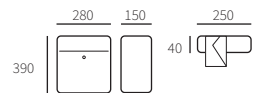

Allux 200

40010230	Volledig RVS	automatenslot, 2 sleutels	€ 103,30	€ 125,00
40010240	Wit	automatenslot, 2 sleutels	€ 55,37	€ 67,00
40010258	Basalt	automatenslot, 2 sleutels	€ 55,37	€ 67,00
40010265	Antraciet	automatenslot, 2 sleutels	€ 55,37	€ 67,00
40010268	Groen	automatenslot, 2 sleutels	€ 55,37	€ 67,00
40010270	Zwart	automatenslot, 2 sleutels	€ 55,37	€ 67,00
40010271	Blauw	automatenslot, 2 sleutels	€ 55,37	€ 67,00
40010284	Rood	automatenslot, 2 sleutels	€ 55,37	€ 67,00