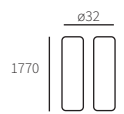

Allux 8002 statief tbv Allux 600

40800210	Verzinkt	universeel systeem	€ 72,31	€ 87,50
40800270	Zwart	universeel systeem	€ 72,31	€ 87,50

Blokstatief 1001 tbv Allux 500

40100165	Antraciet	met montage bouten	€ 134,71	€ 163,00
40100170	Zwart	met montage bouten	€ 134,71	€ 163,00