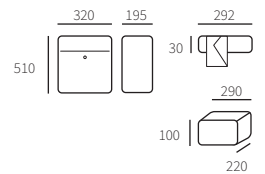

Allux 7000

40700010	Verzinkt	RUKO slot, 2 sleutels	€ 180,99	€ 219,00
40700030	Zwart/verzinkte klep	RUKO slot, 2 sleutels	€ 197,52	€ 239,00
40700035	Zwart/RVS klep	RUKO slot, 2 sleutels	€ 214,05	€ 259,00
40700040	Wit	RUKO slot, 2 sleutels	€ 197,52	€ 239,00
40700050	Zwart/koper front	RUKO slot, 2 sleutels	€ 379,34	€ 459,00
40700055	Zwart/koper klep	RUKO slot, 2 sleutels	€ 238,84	€ 289,00
40700060	Zwart/RVS front	RUKO slot, 2 sleutels	€ 263,64	€ 319,00
40700070	Zwart	RUKO slot, 2 sleutels	€ 197,52	€ 239,00