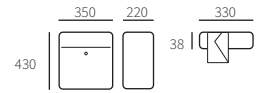

Stoer! Corten staal

45003025	CorTen	automatenslot, 2 sleutels	€ 219,01	€ 265,00