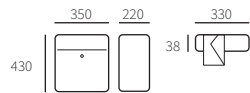

Stoer! vuurwerkbeveiliging

45003400	Roestvaststaal	Set met 2 klemmen	€ 13,22	€ 16,00