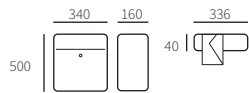

Allux 8900

40890010	Verzinkt	RUKO slot, 2 sleutels	€ 230,58	€ 279,00
40890040	Wit	RUKO slot, 2 sleutels	€ 247,11	€ 299,00
40890070	Zwart	RUKO slot, 2 sleutels	€ 247,11	€ 299,00