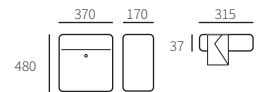

Allux Holscher

40420065	Antraciet	RUKO slot, 2 sleutels	€ 412,40	€ 499,00
40420070	Zwart	RUKO slot, 2 sleutels	€ 412,40	€ 499,00