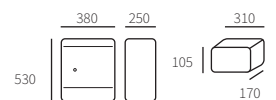

Allux 500

40050065	Antraciet	automatenslot, 2 sleutels	€ 169,42	€ 205,00
40050070	Zwart	automatenslot, 2 sleutels	€ 169,42	€ 205,00
40050165	Antraciet	RUKO slot, 2 sleutels	€ 197,52	€ 239,00
40050170	Zwart	RUKO slot, 2 sleutels	€ 197,52	€ 239,00

Geleverd exclusief statief.

Allux 560

40056070	Zwart	automatenslot, 2 sleutels	€ 197,52	€ 239,00

Geleverd exclusief statief.