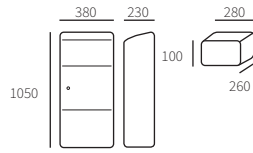

Allux 600

40060010	Verzinkt	automatenslot, 2 sleutels	€ 194,21	€ 235,00
40060065	Antraciet	automatenslot, 2 sleutels	€ 202,48	€ 245,00
40060070	Zwart	automatenslot, 2 sleutels	€ 202,48	€ 245,00
40060165	Antraciet	RUKO slot, 2 sleutels	€ 230,58	€ 279,00
40060170	Zwart	RUKO slot, 2 sleutels	€ 230,58	€ 279,00
40060230	RVS	RUKO slot, 2 sleutels	€ 495,04	€ 599,00