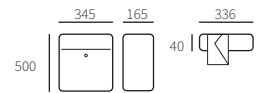

Allux 9000

40900010	Vuurverzinkt	RUKO slot, 2 sleutels	€ 379,34	€ 459,00