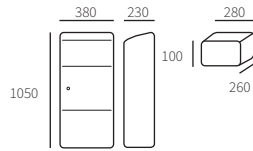

Allux 650

40065065	Antraciet/zwart	automatenslot, 2 sleutels	€ 205,79	€ 249,00
40065067	Zwart/antraciet	automatenslot, 2 sleutels	€ 205,79	€ 249,00
40065070	Zwart	automatenslot, 2 sleutels	€ 205,79	€ 249,00