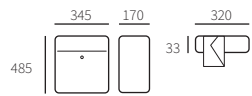

Allux 6000

40600010	Verzinkt	automatenslot, 2 sleutels	€ 103,35	€ 125,00
40600070	Zwart	automatenslot, 2 sleutels	€ 119,83	€ 145,00