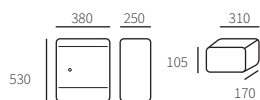

Allux 500

40050065	Antraciet	automatenslot, 2 sleutels	€ 169,42	€ 205,00
40050070	Zwart	automatenslot, 2 sleutels	€ 169,42	€ 205,00
40050165	Antraciet	RUKO slot, 2 sleutels	€ 197,52	€ 239,00
40050170	Zwart	RUKO slot, 2 sleutels	€ 197,52	€ 239,00

Geleverd exclusief statief.

Allux 560

40056070	Zwart	automatenslot, 2 sleutels	€ 197,52	€ 239,00

Geleverd exclusief statief.