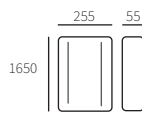

Blokstatief 1001 tbv Allux 500

40100165	Antraciet	met montage bouten	€ 134,71	€ 163,00
40100170	Zwart	met montage bouten	€ 134,71	€ 163,00