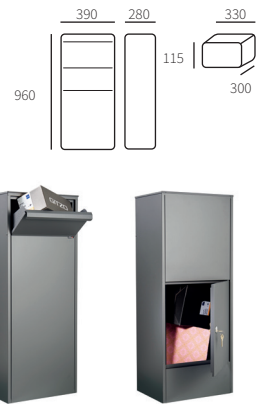

Allux 800 achteruitname

40080165	Antraciet	RUKO slot, 2 sleutels	€ 296,69	€ 359,00
40080170	Zwart	RUKO slot, 2 sleutels	€ 296,69	€ 359,00