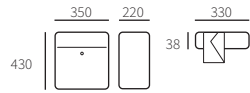

Stoer! Roestvaststaal

45003030	Roestvaststaal	automatenslot, 2 sleutels	€ 238,84	€ 289,00
45003204	RVS losse klep	met laser nummer	€ 43,39	€ 52,50
45003214	RVS losse klep	met laser tekst	€ 51,65	€ 62,50