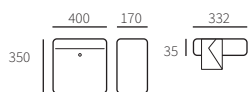

Allux Flow

4040065	Antraciet	automatenslot, 2 sleutels	€ 169,21	€ 204,75
4040070	Zwart	automatenslot, 2 sleutels	€ 169,21	€ 204,75

Flow daken

40044165	Antraciet	met dubbelzijdig tape	€ 77,69	€ 94,00
40044170	Zwart	met dubbelzijdig tape	€ 77,69	€ 94,00