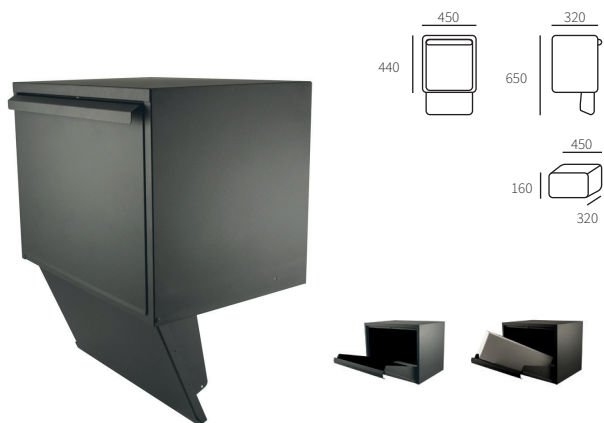

Pakket doorvoerbox

45004606	Antraciet	doorvoergedeelte	€ 169,42	€ 205,00
45004607	Zwart	doorvoergedeelte	€ 169,42	€ 205,00
45004665	Antraciet	doorvoergedeelte + deur	€ 288,43	€ 349,00
45004670	Zwart	doorvoergedeelte + deur	€ 288,43	€ 349,00